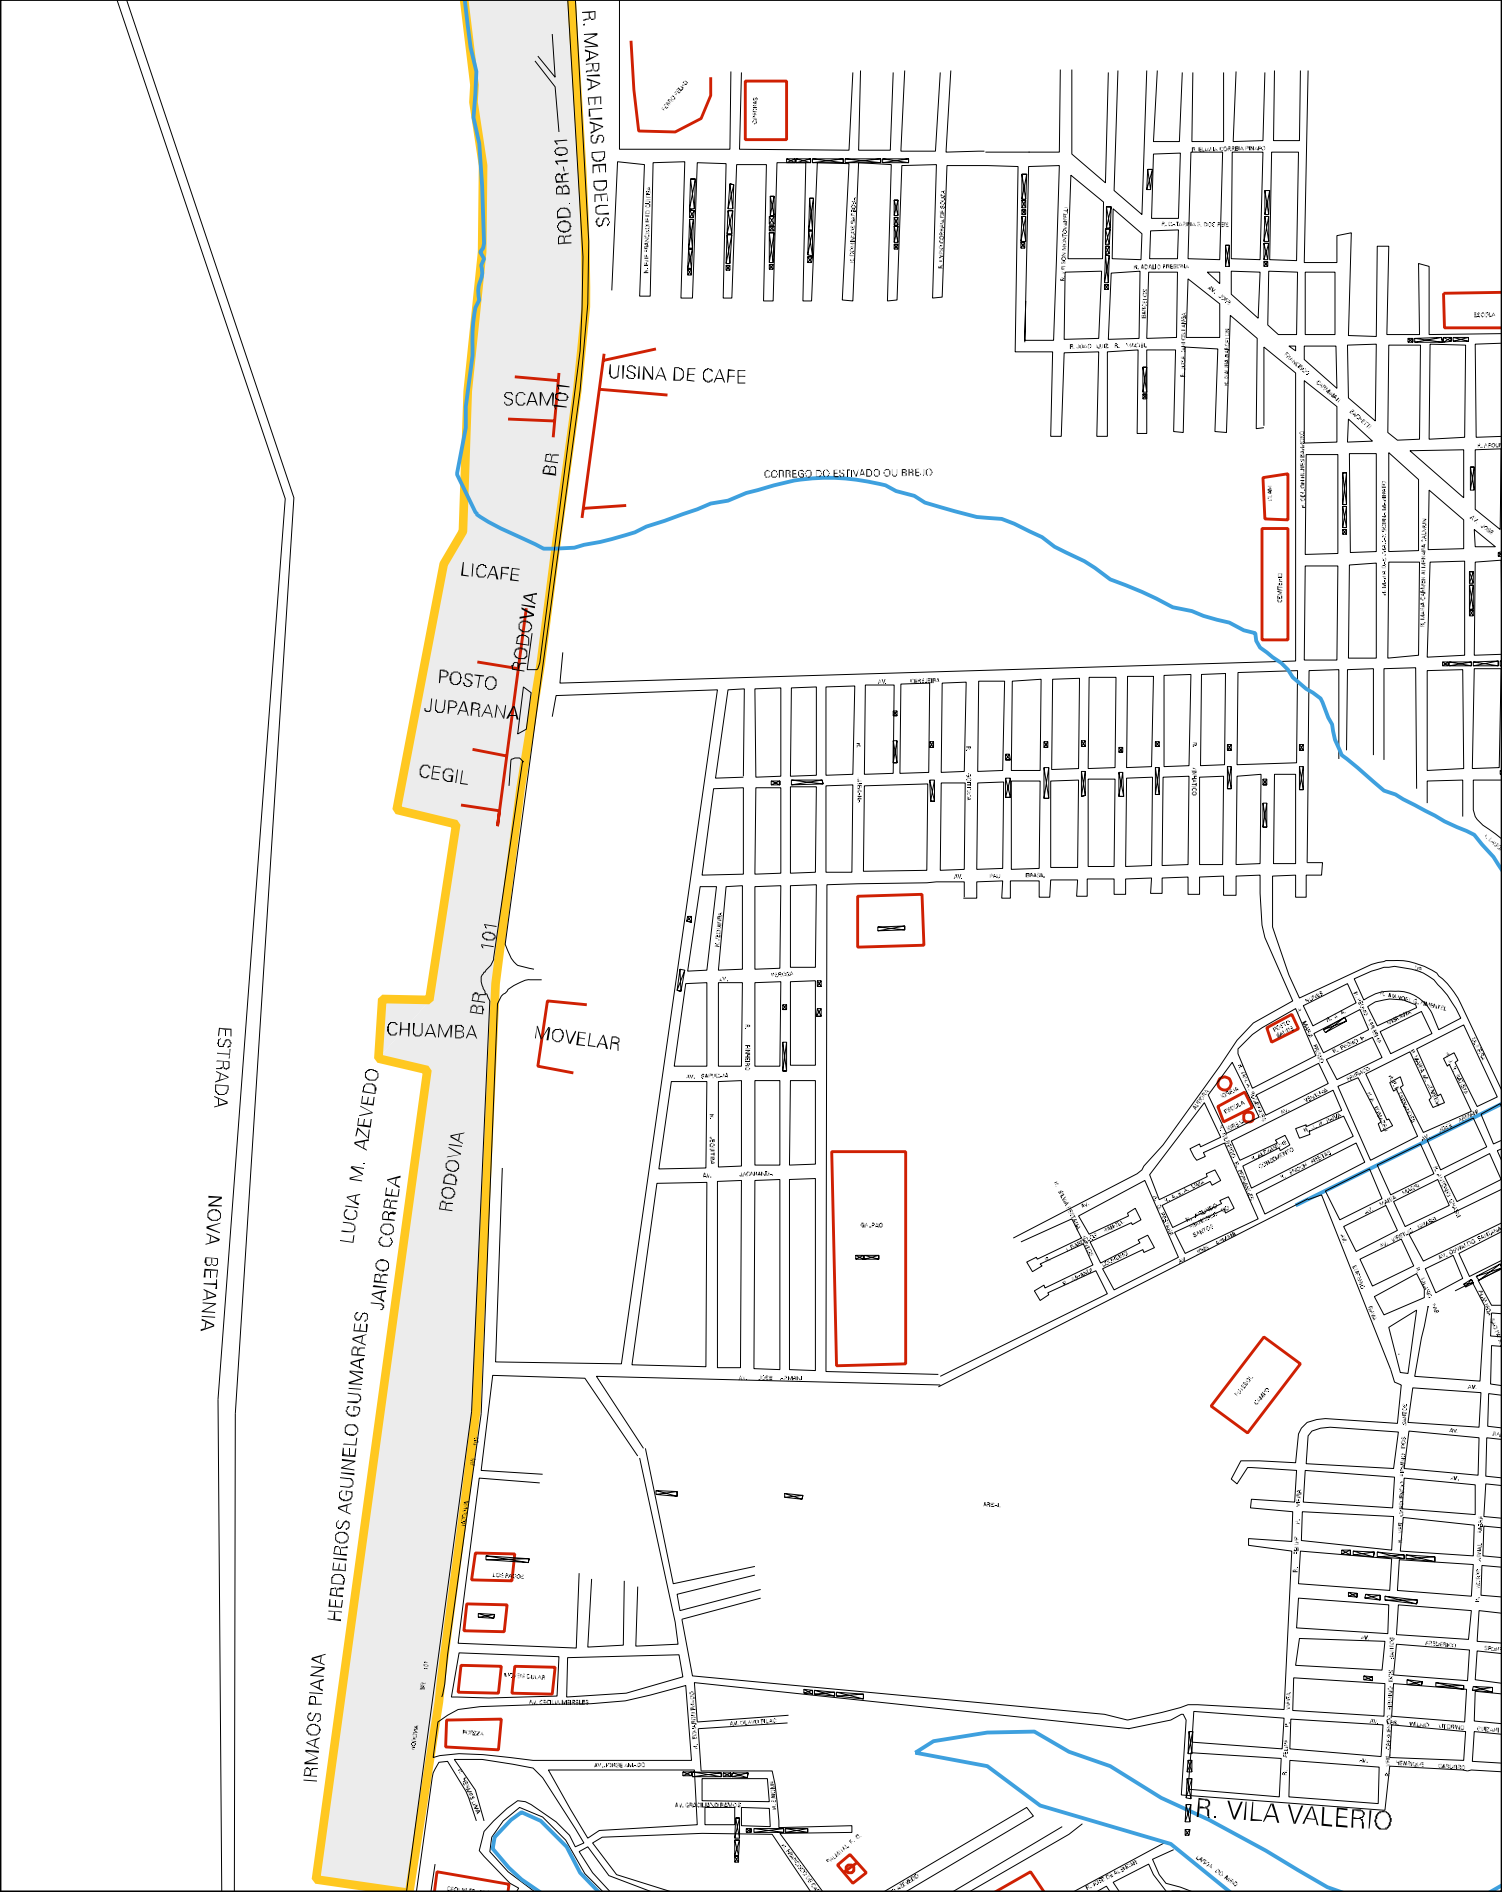

PARANA

JOAO CARLESSO

PANDOLFI  
R. ARGEO RIBEIRO DE MORAES  
R. POLO MOVELEIRO  
AV. DOS MOVELEIROS

FAZ BOA

BR-101

FIRMINO ZANETI  
AV. JOAQUIM CALMON  
LUIZ PIANA  
ADEMAR

JADIR MARIN

SERRARIA GRACIMAR

JAIR GRASSI

CORREGO DAS PEDRAS

ARROCIERIAS  
OURO PRETO

PILASA

LAGOA JUPARANA

LAGOA JUPARANA

ESTRADA NOVA BETANIA

IRMAOS PIANA  
 HERDEIROS AGUINELO GUIMARAES  
 LUCIA M. AZEVEDO  
 JAIRO CORREA

UISINA DE CAFE

MOVELAR