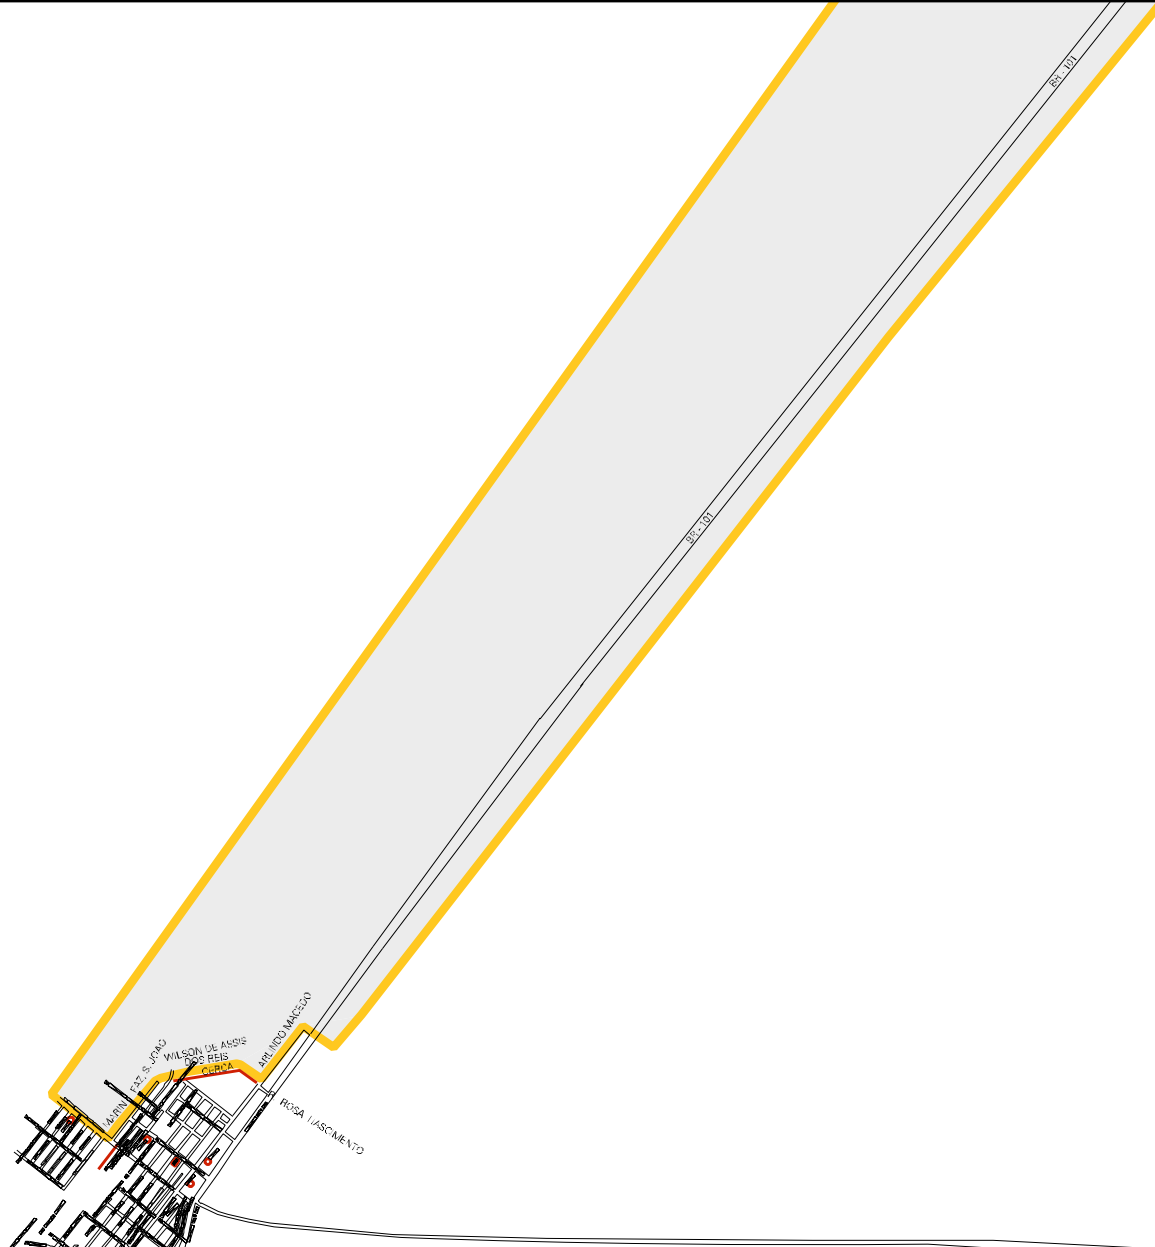

RIG. DOCC

SAZ. BULGARIPA

SAZ. BULGARIPA

32 03205 07 00 0005

POLICIA FEDERAL

POLICIA FEDERAL  
RESERVA ER - 101 P/LA-VRS

FAZ. STA. RITA  
PREVENCI-

R. DOCE

JAIRO CORREIA

ESTRADA P/PONTAL DO

VARRIG IDAR

P/REVENCI-

ESTADO DO ESPIRITO SANTO  
MAPA DE SETOR URBANO - MSU  
ESCALA: 1 : 20397