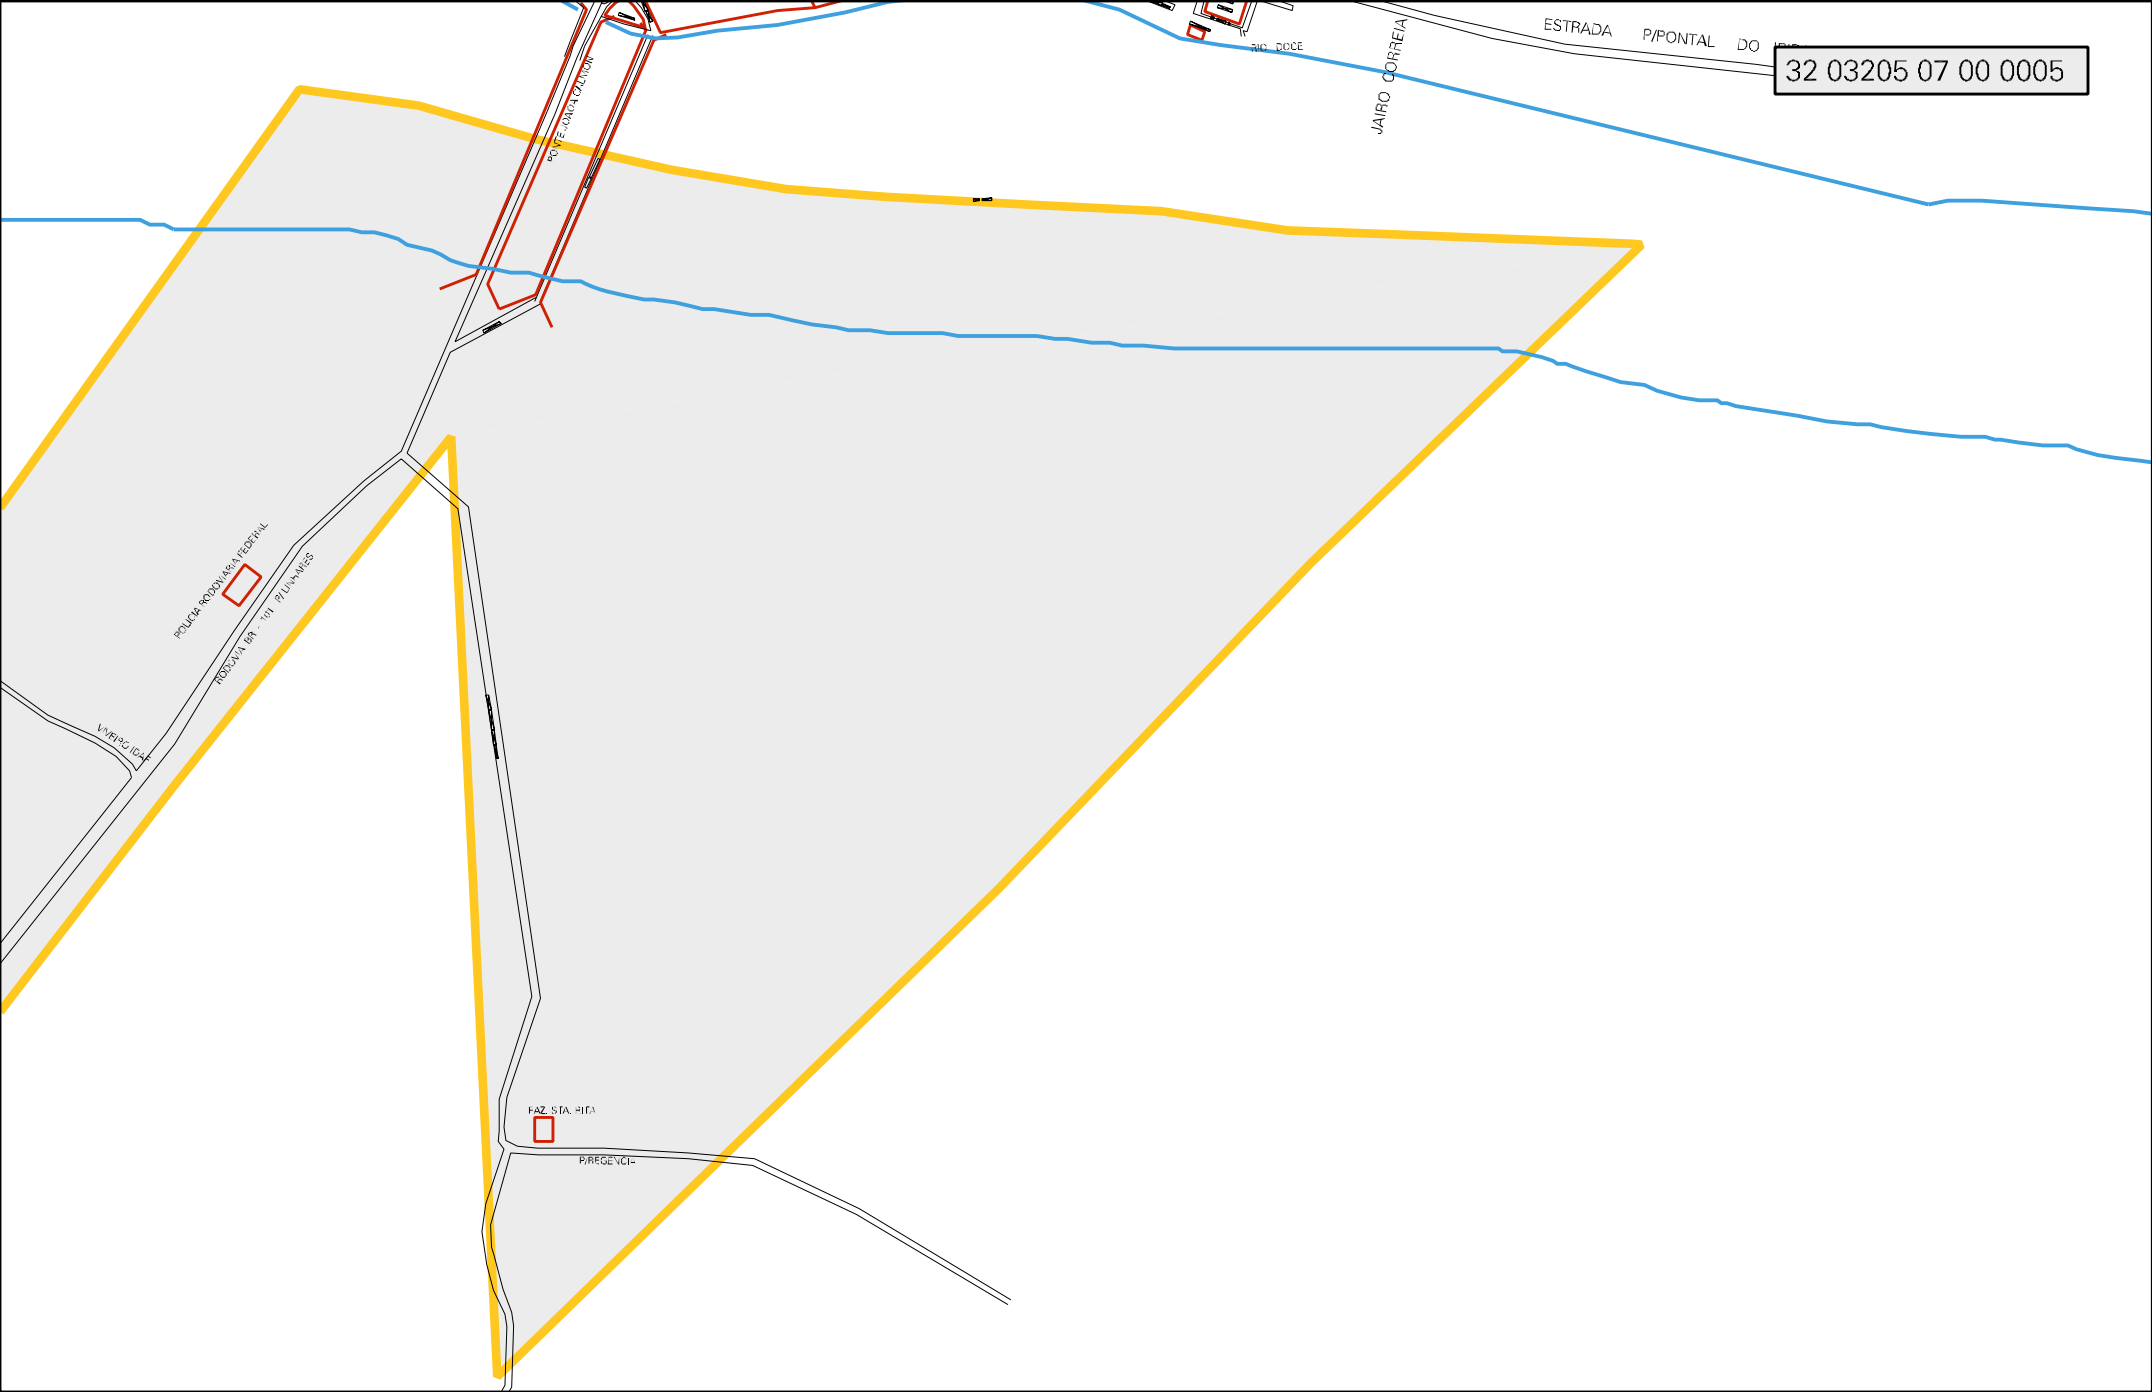

RIG. DOCC

SAZ. BULGARIPA

SAZ. BULGARIPA

32 03205 07 00 0005

POLICIA FEDERAL

POLICIA FEDERAL  
RESERVA ER - 101 P/LA-VRS

FAZ. STA. RITA  
PREVENCI-

R. DOCE

JAIRO CORREIA

ESTRADA P/PONTAL DO

VARRIG IDAR

P/REVENCI-

ESTADO DO ESPIRITO SANTO  
MAPA DE SETOR URBANO - MSU  
ESCALA: 1 : 20397