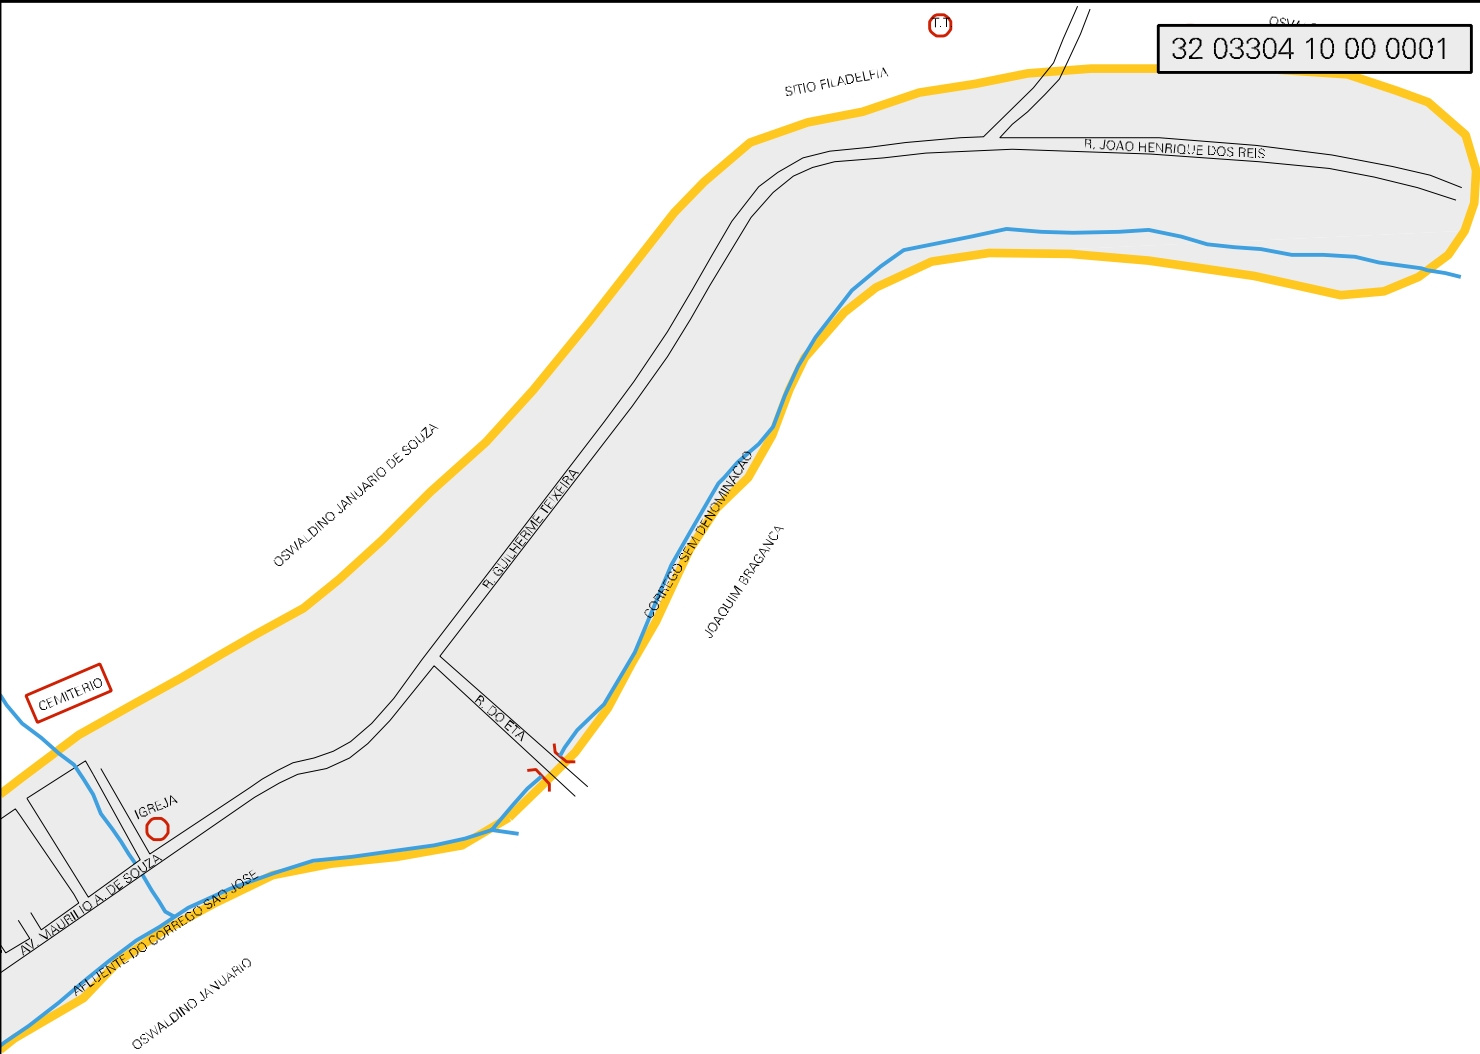

32 03304 10 00 0001

ESTADO DO ESPIRITO SANTO  
MAPA DE SETOR URBANO - MSU  
ESCALA: 1 : 3820