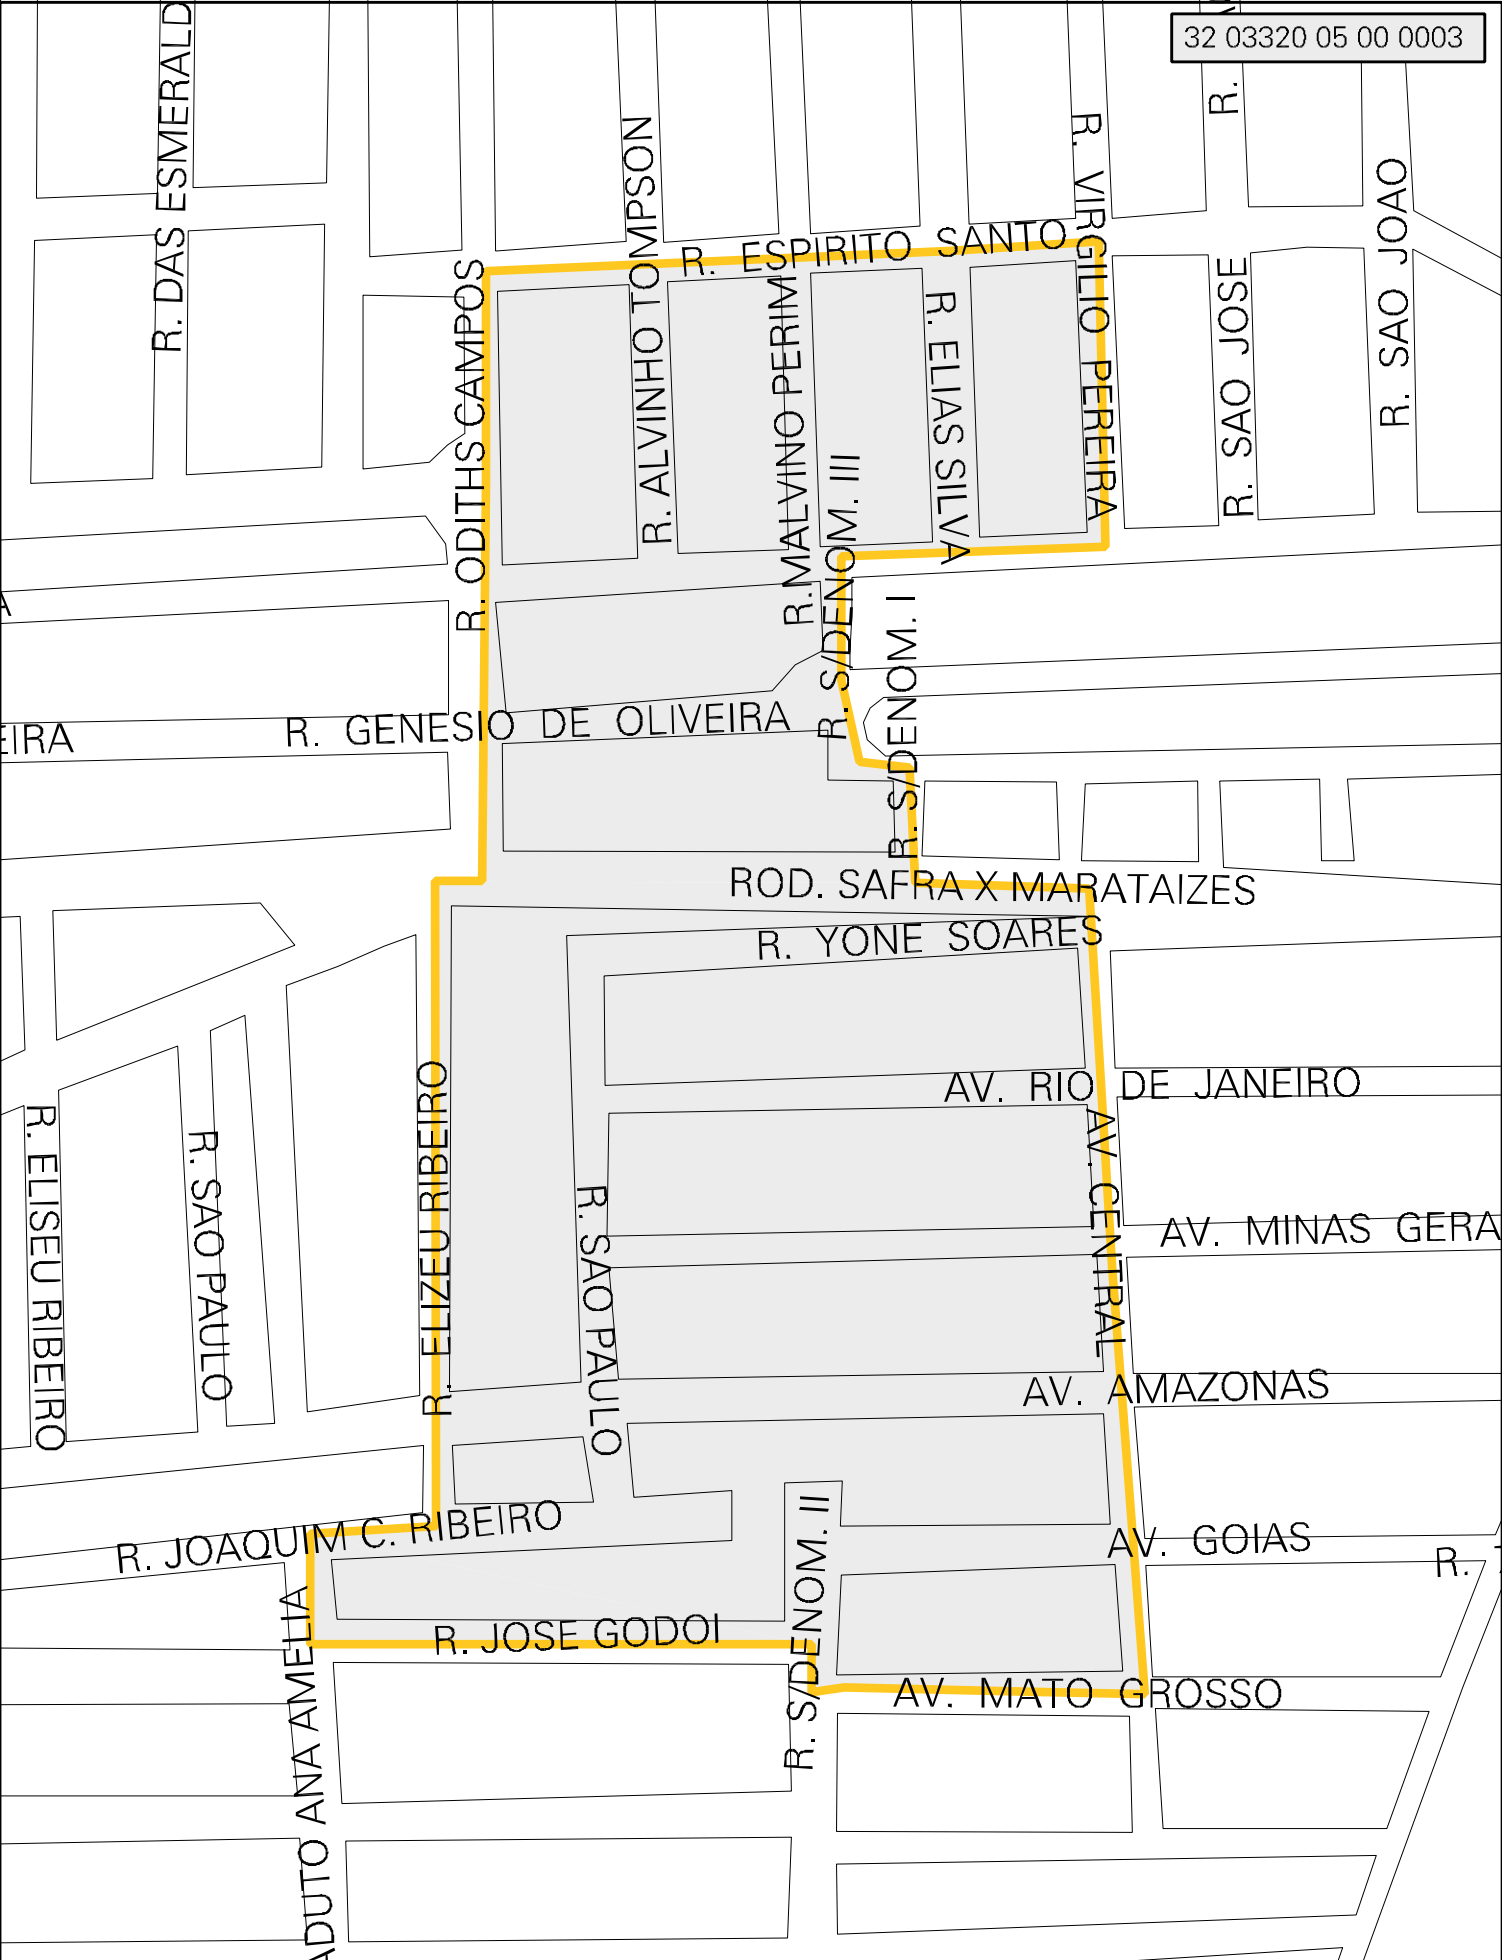

32 03320 05 00 0003

MUNICIPIO: 03320 - MARATÁIZES
 DISTRITO: 05 - MARATÁIZES
 SUBDISTRITO: 00
 SETOR: 0003 SITUACAO: 10

ESTADO DO ESPÍRITO SANTO
 MAPA DE SETOR URBANO - MSU
 ESCALA: 1 : 2458