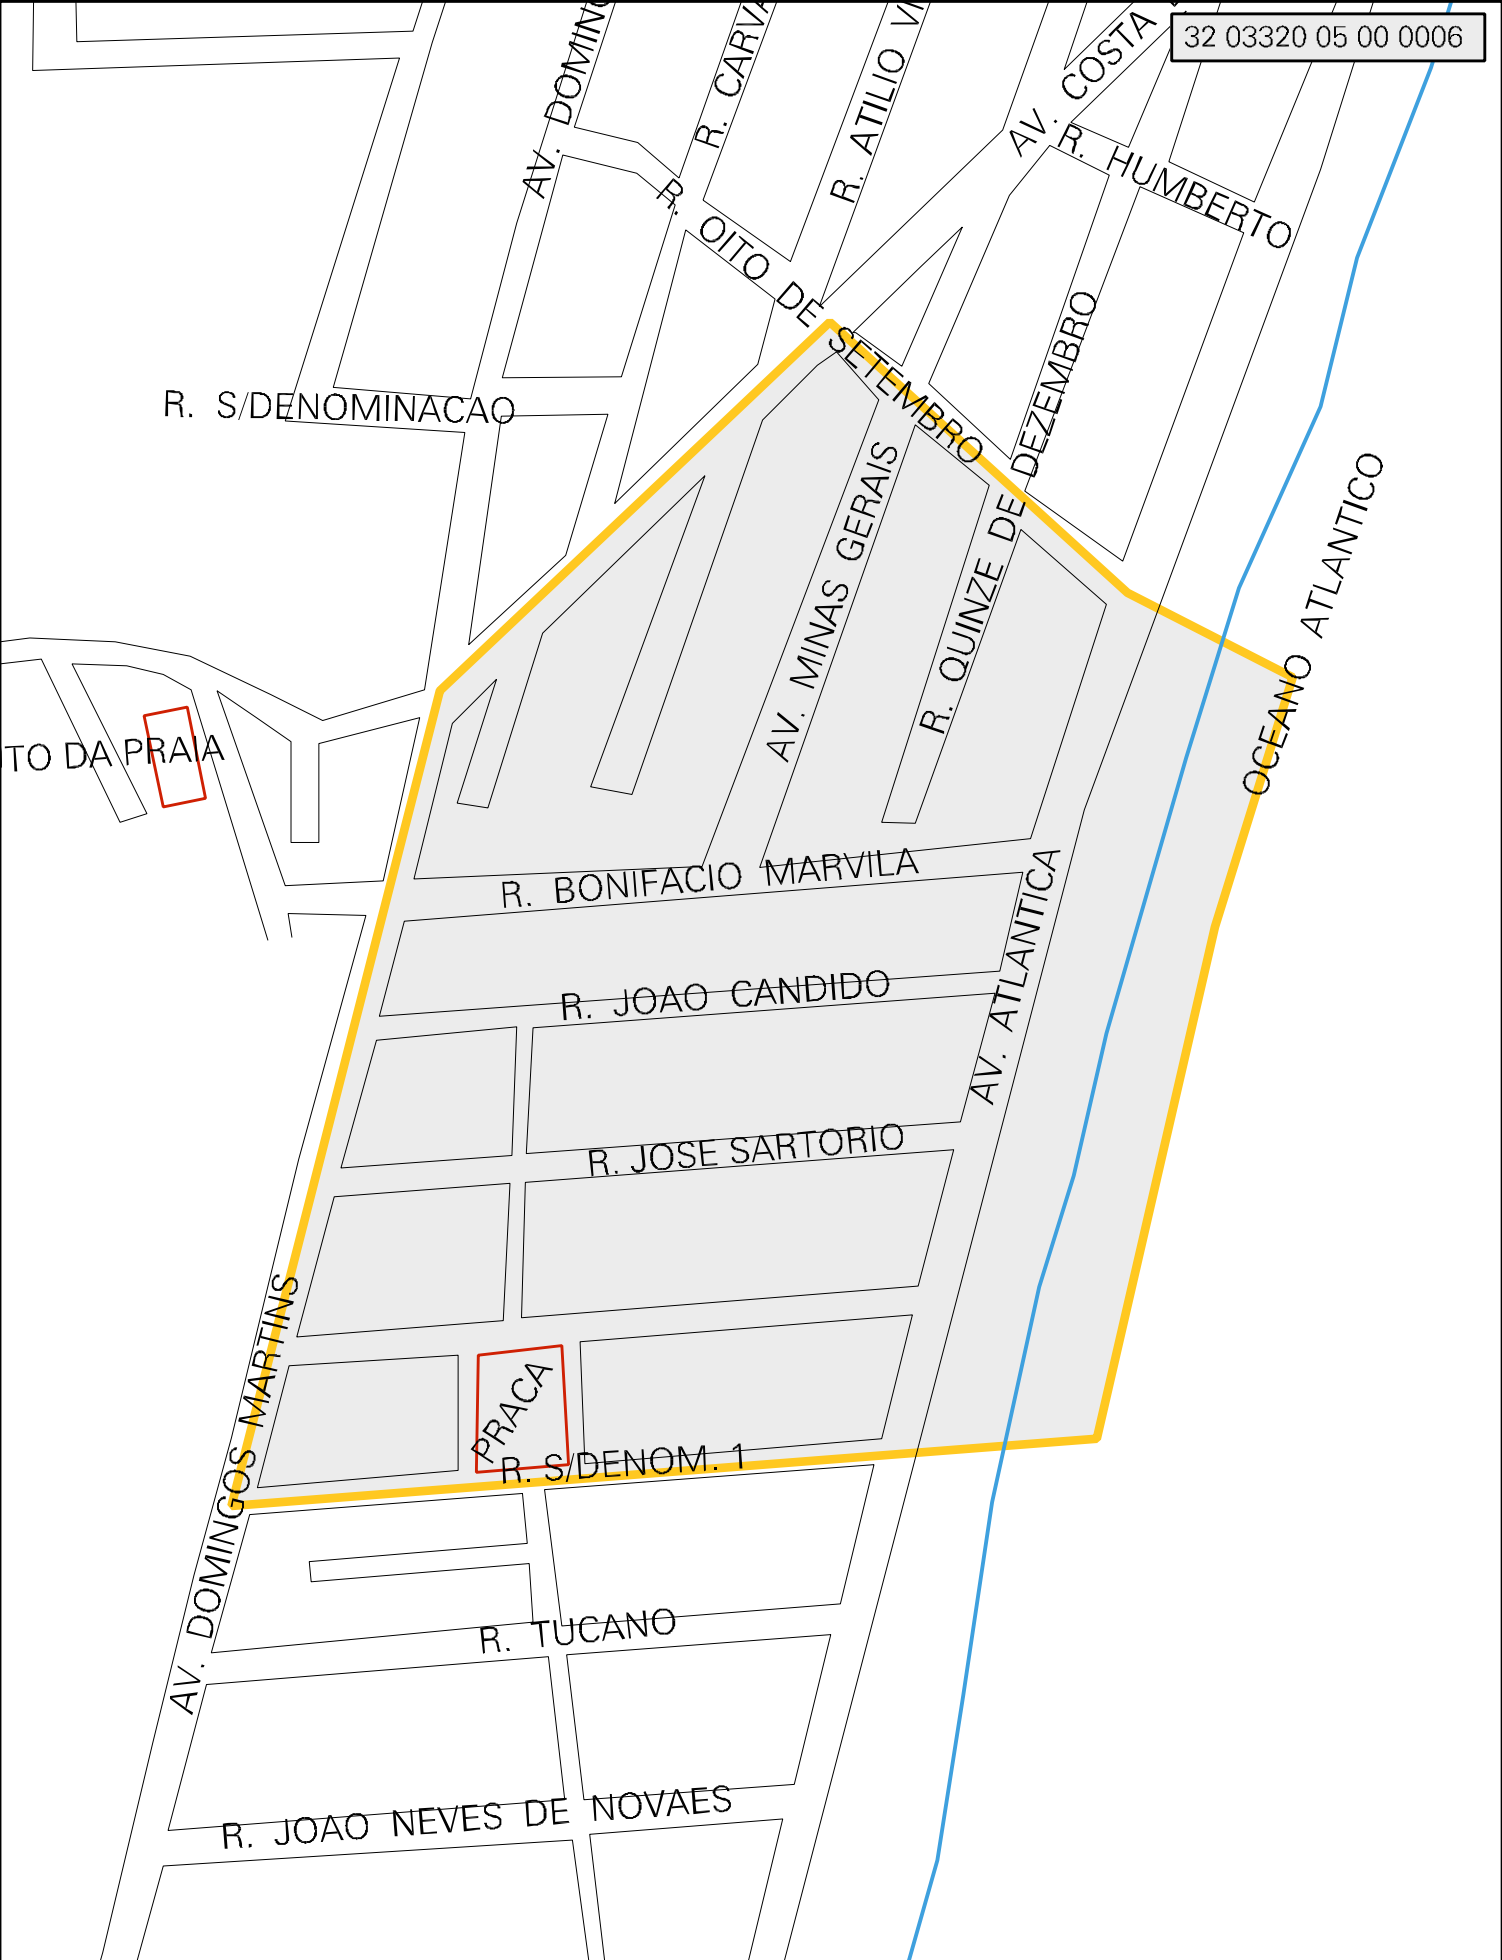

32 03320 05 00 0006

MUNICIPIO: 03320 - MARATAIZES
 DISTRITO: 05 - MARATAIZES
 SUBDISTRITO: 00
 SETOR: 0006 SITUACAO: 10

ESTADO DO ESPIRITO SANTO
 MAPA DE SETOR URBANO - MSU
 ESCALA: 1 : 2755