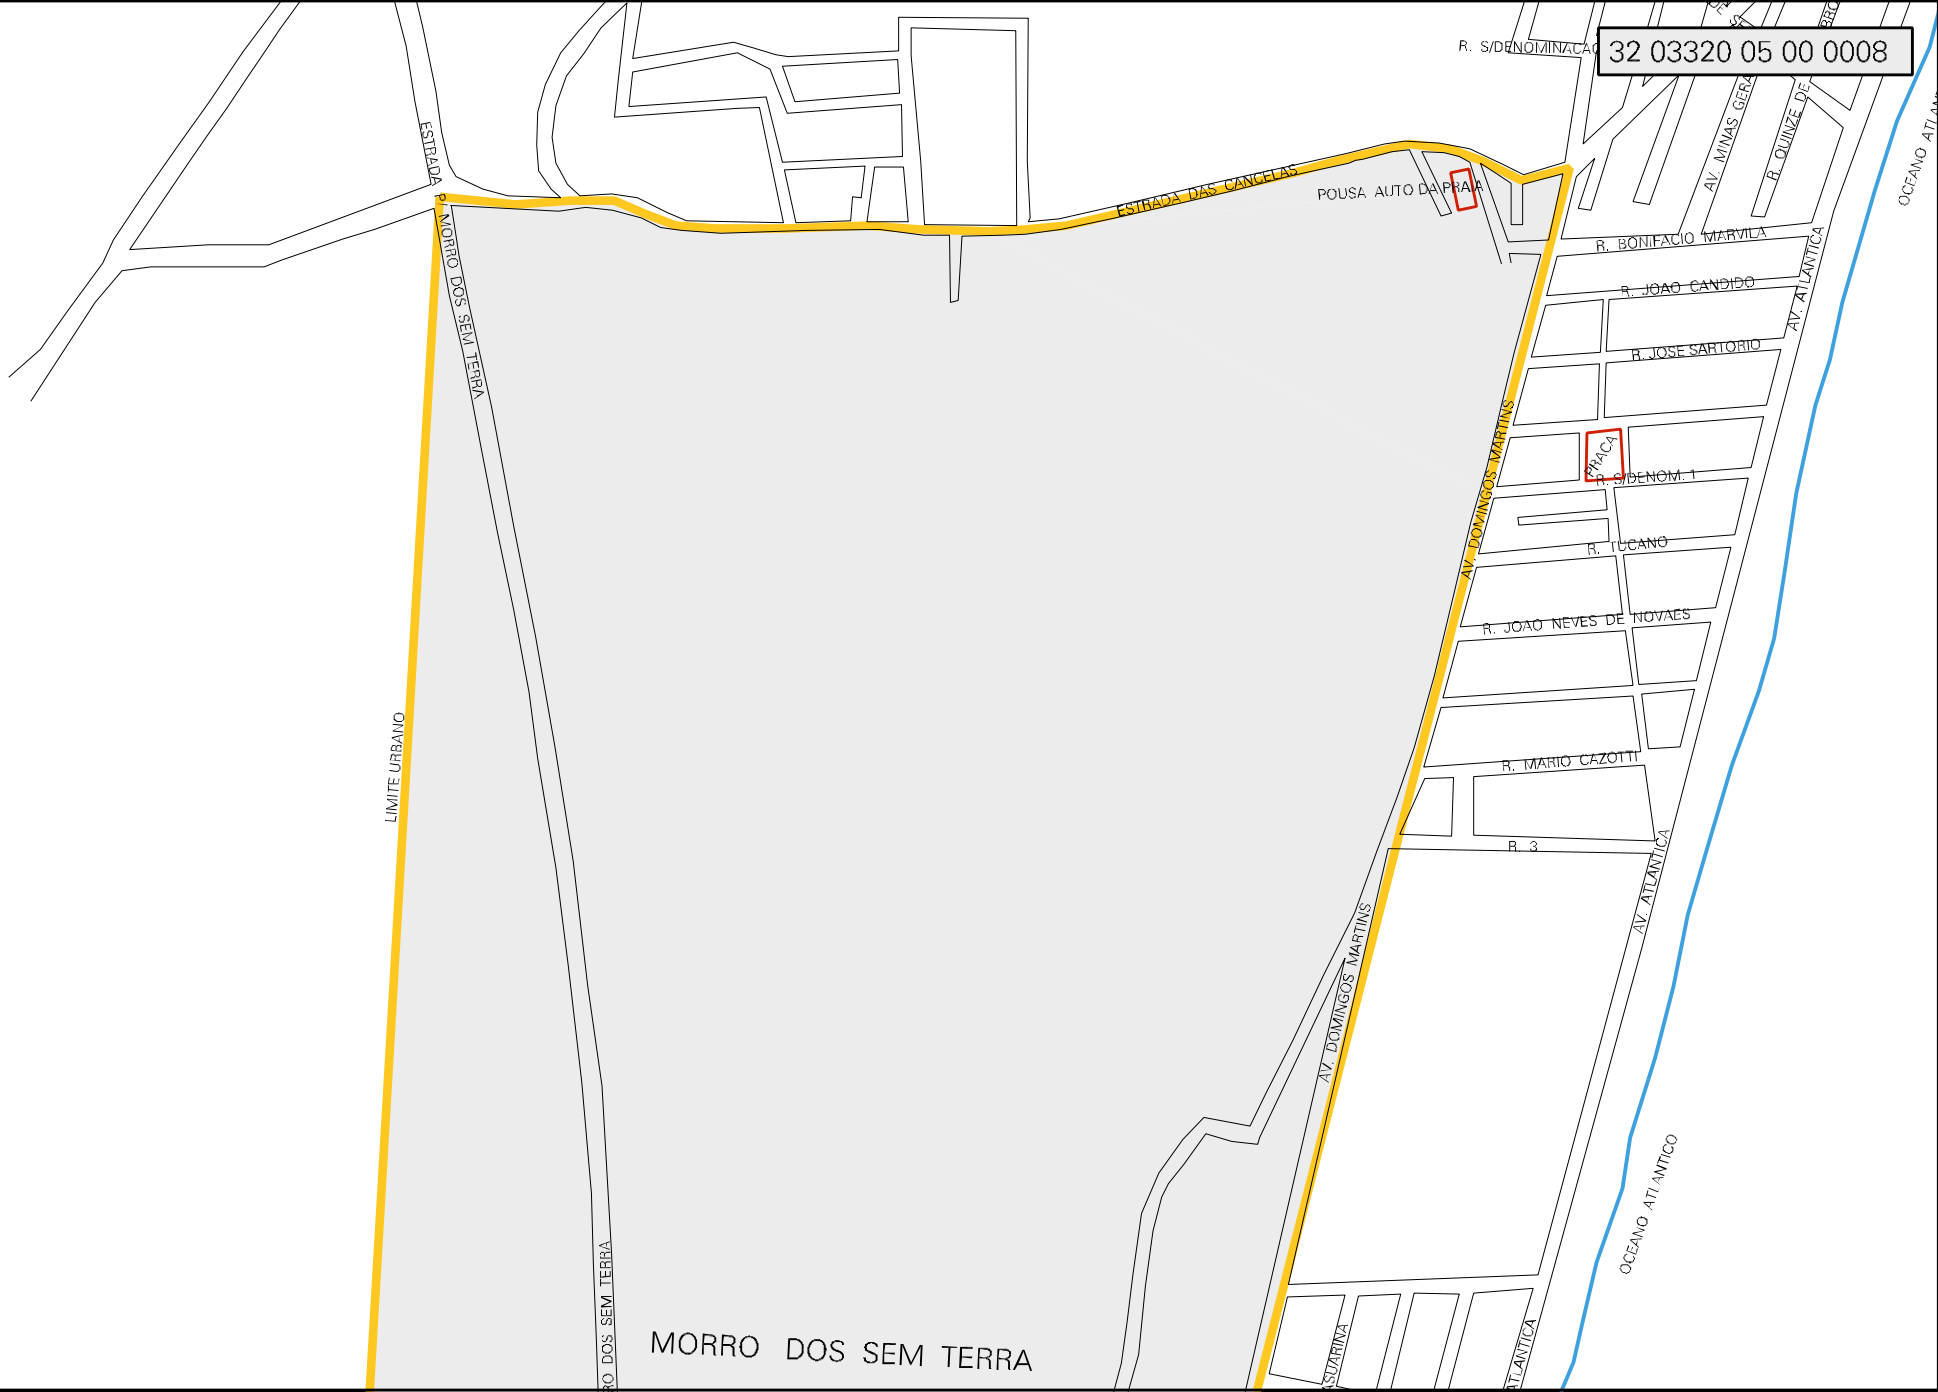

32 03320 05 00 0008

LIMITE URBANO

ESTRADA

MORRO DOS SEM TERRA

MORRO DOS SEM TERRA

MORRO DOS SEM TERRA

R. S/DENOMINACAO

POUSA AUTO DA PRAIA

ESTRADA DAS CANCELAS

R. BONIFACIO MARVILA

R. JOAO CANDIDO

R. JOSE SARTORIO

R. LUCANO

R. JOAO NEVES DE NOVAES

R. MARIO CAZOTTI

R. 3

AV. DOMINGOS MARTINS

AV. DOMINGOS MARTINS

AV. ATLANTICA

OCEANO ATLANTICO

AV. ATLANTICA

AV. ATLANTICA

OCEANO ATLANTICO

CENSO AGROPECUARIO 2006
CONTAGEM DA POPULAÇÃO 2007

MUNICÍPIO: 03320 - MARATAÍZES
DISTRITO: 05 - MARATAÍZES
SUBDISTRITO: 00
SETOR: 0008 SITUAÇÃO: 10

ESTADO DO ESPÍRITO SANTO
MAPA DE SETOR URBANO - MSU
ESCALA: 1 : 6767