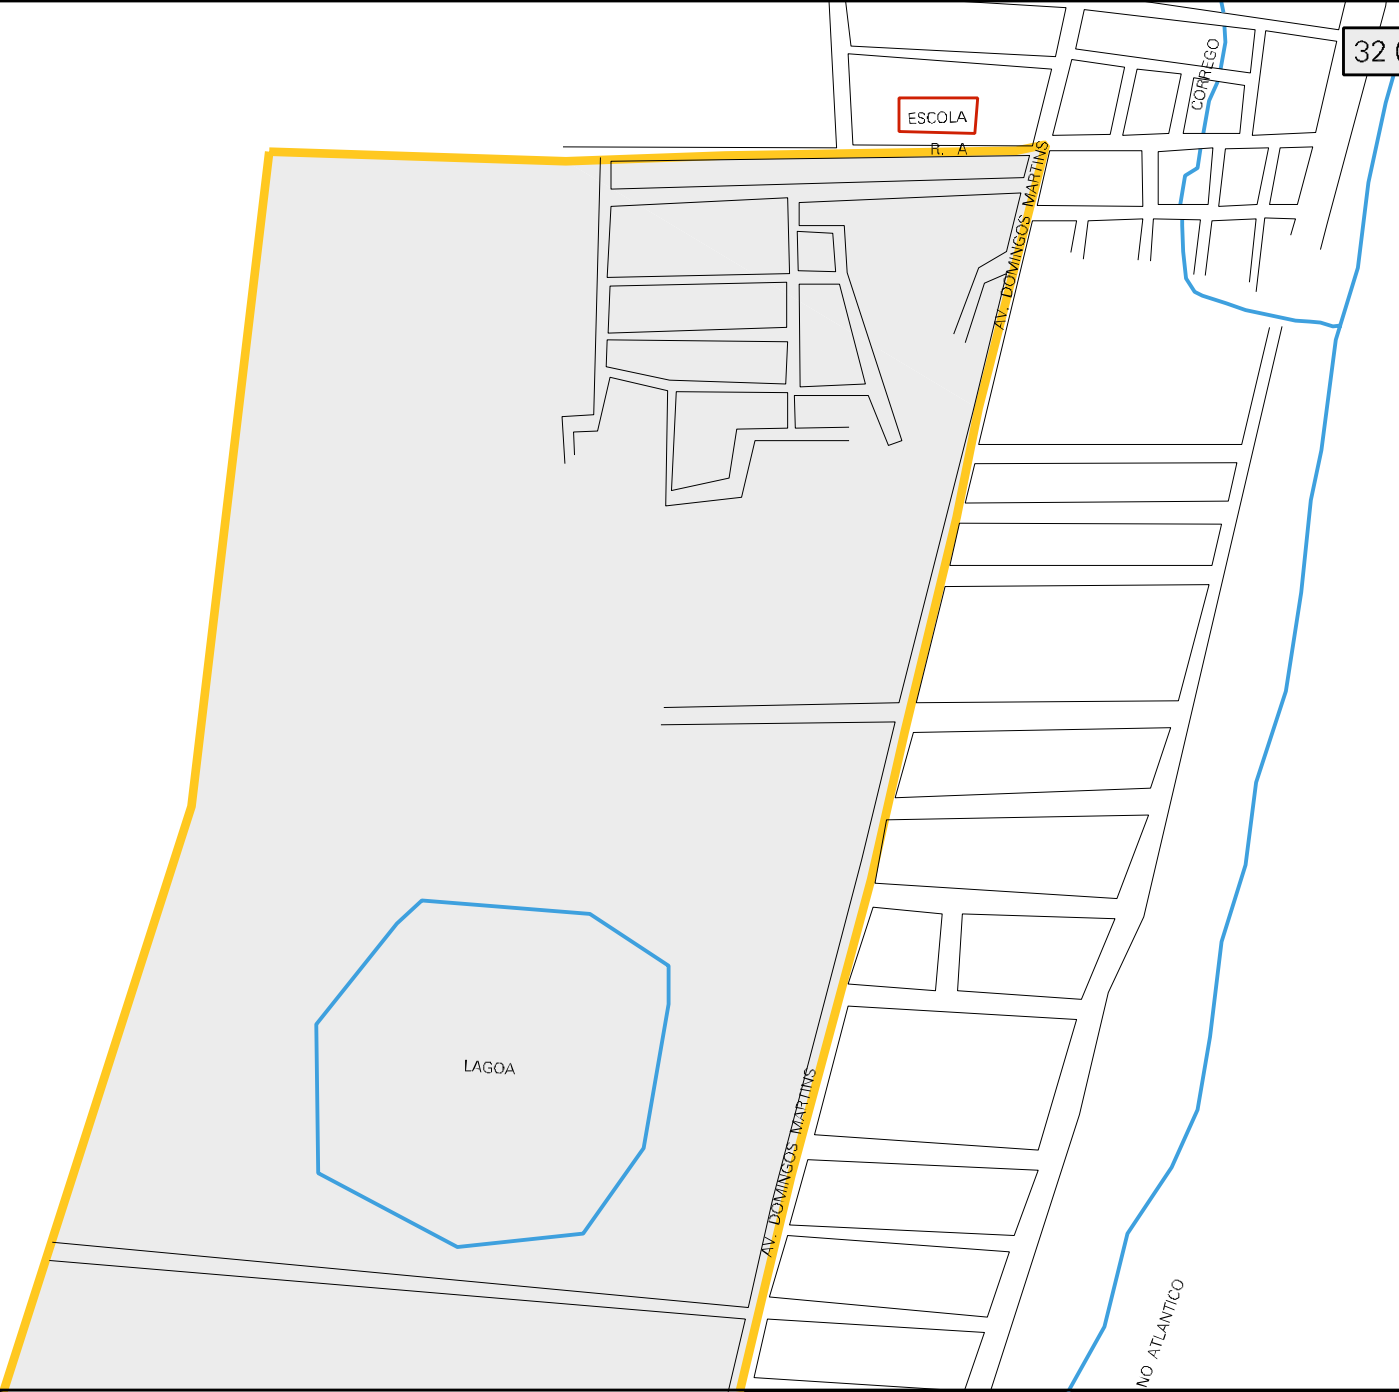

ESCOLA

R. A

CORREGO

AV. DOMINGOS MARTINS

AV. DOMINGOS MARTINS

AV. ATLANTICO

LAGOA

000

MUNICÍPIO: 03320 - MARATAÍZES
DISTRITO: 05 - MARATAÍZES
SUBDISTRITO: 00
SETOR: 0009 SITUAÇÃO: 10

ESTADO DO ESPÍRITO SANTO
MAPA DE SETOR URBANO - MSU
ESCALA: 1 : 6433