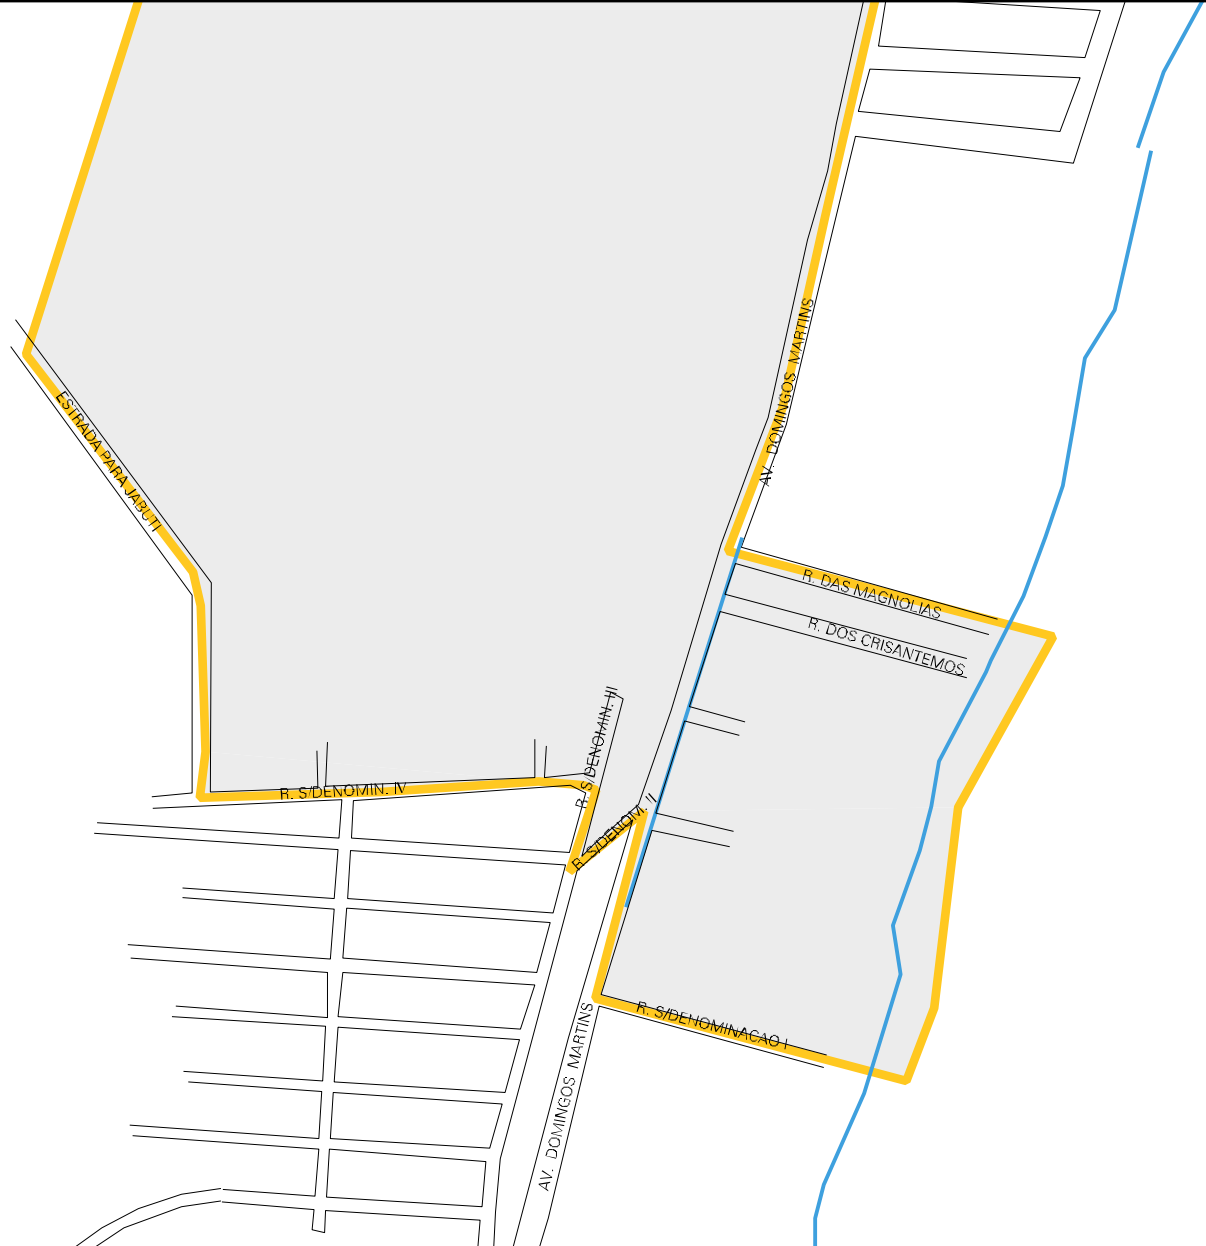

ESCOLA

R. A

CORREGO

AV. DOMINGOS MARTINS

AV. DOMINGOS MARTINS

AV. ATLANTICO

LAGOA

000

MUNICÍPIO: 03320 - MARATAÍZES
DISTRITO: 05 - MARATAÍZES
SUBDISTRITO: 00
SETOR: 0009 SITUAÇÃO: 10

ESTADO DO ESPÍRITO SANTO
MAPA DE SETOR URBANO - MSU
ESCALA: 1 : 6433