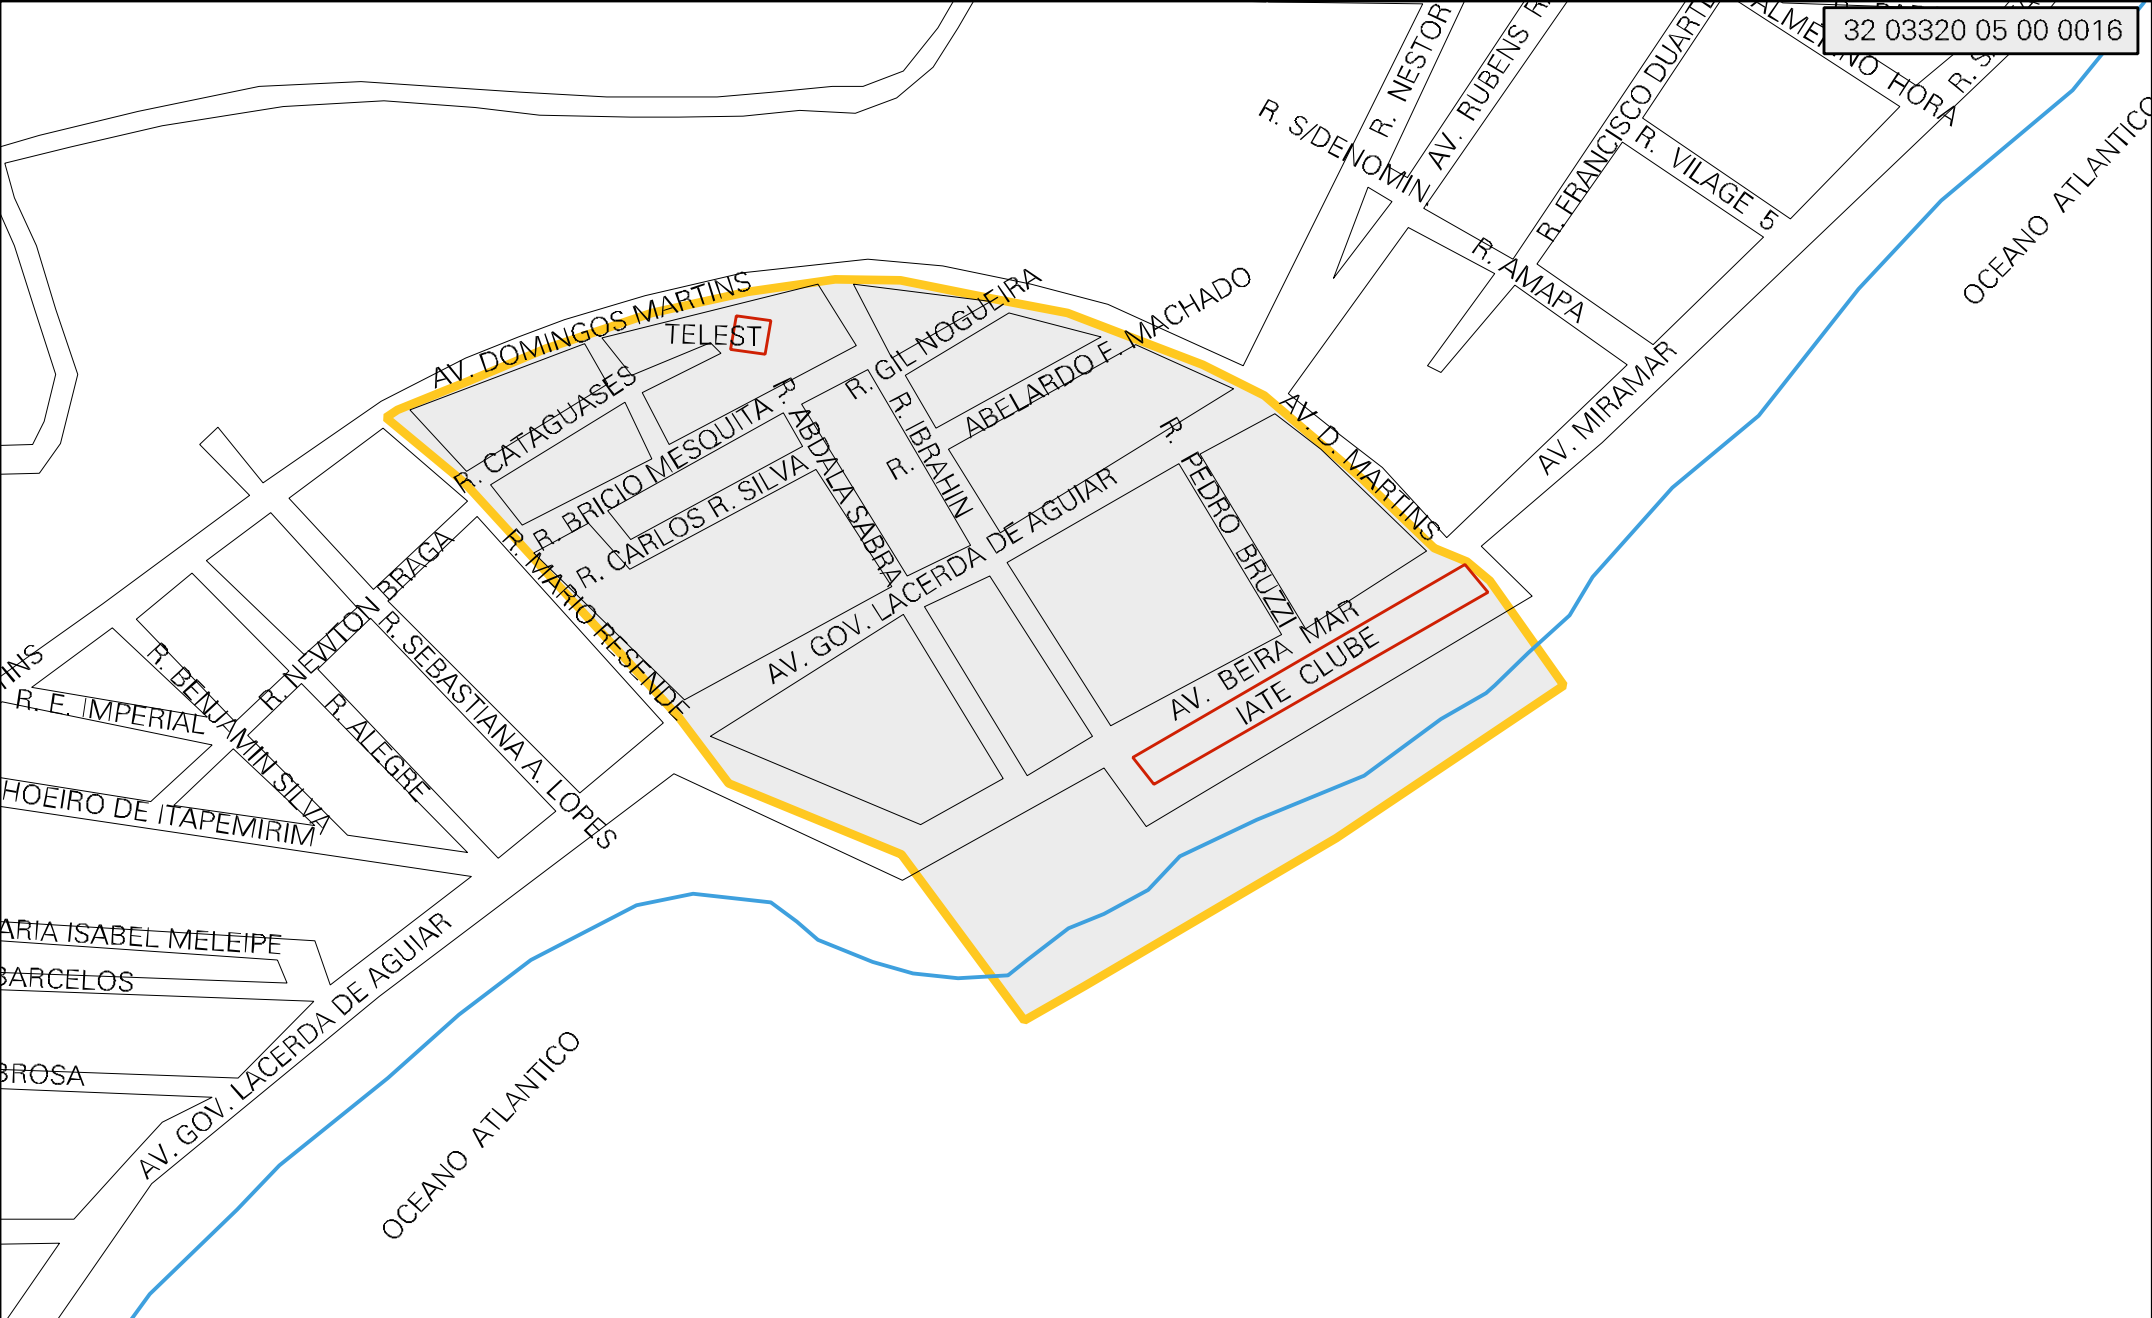

32 03320 05 00 0016

MUNICIPIO: 03320 - MARATAÍZES
 DISTRITO: 05 - MARATAÍZES
 SUBDISTRITO: 00
 SETOR: 0016 SITUACAO: 10

ESTADO DO ESPIRITO SANTO
 MAPA DE SETOR URBANO - MSU
 ESCALA: 1 : 3548