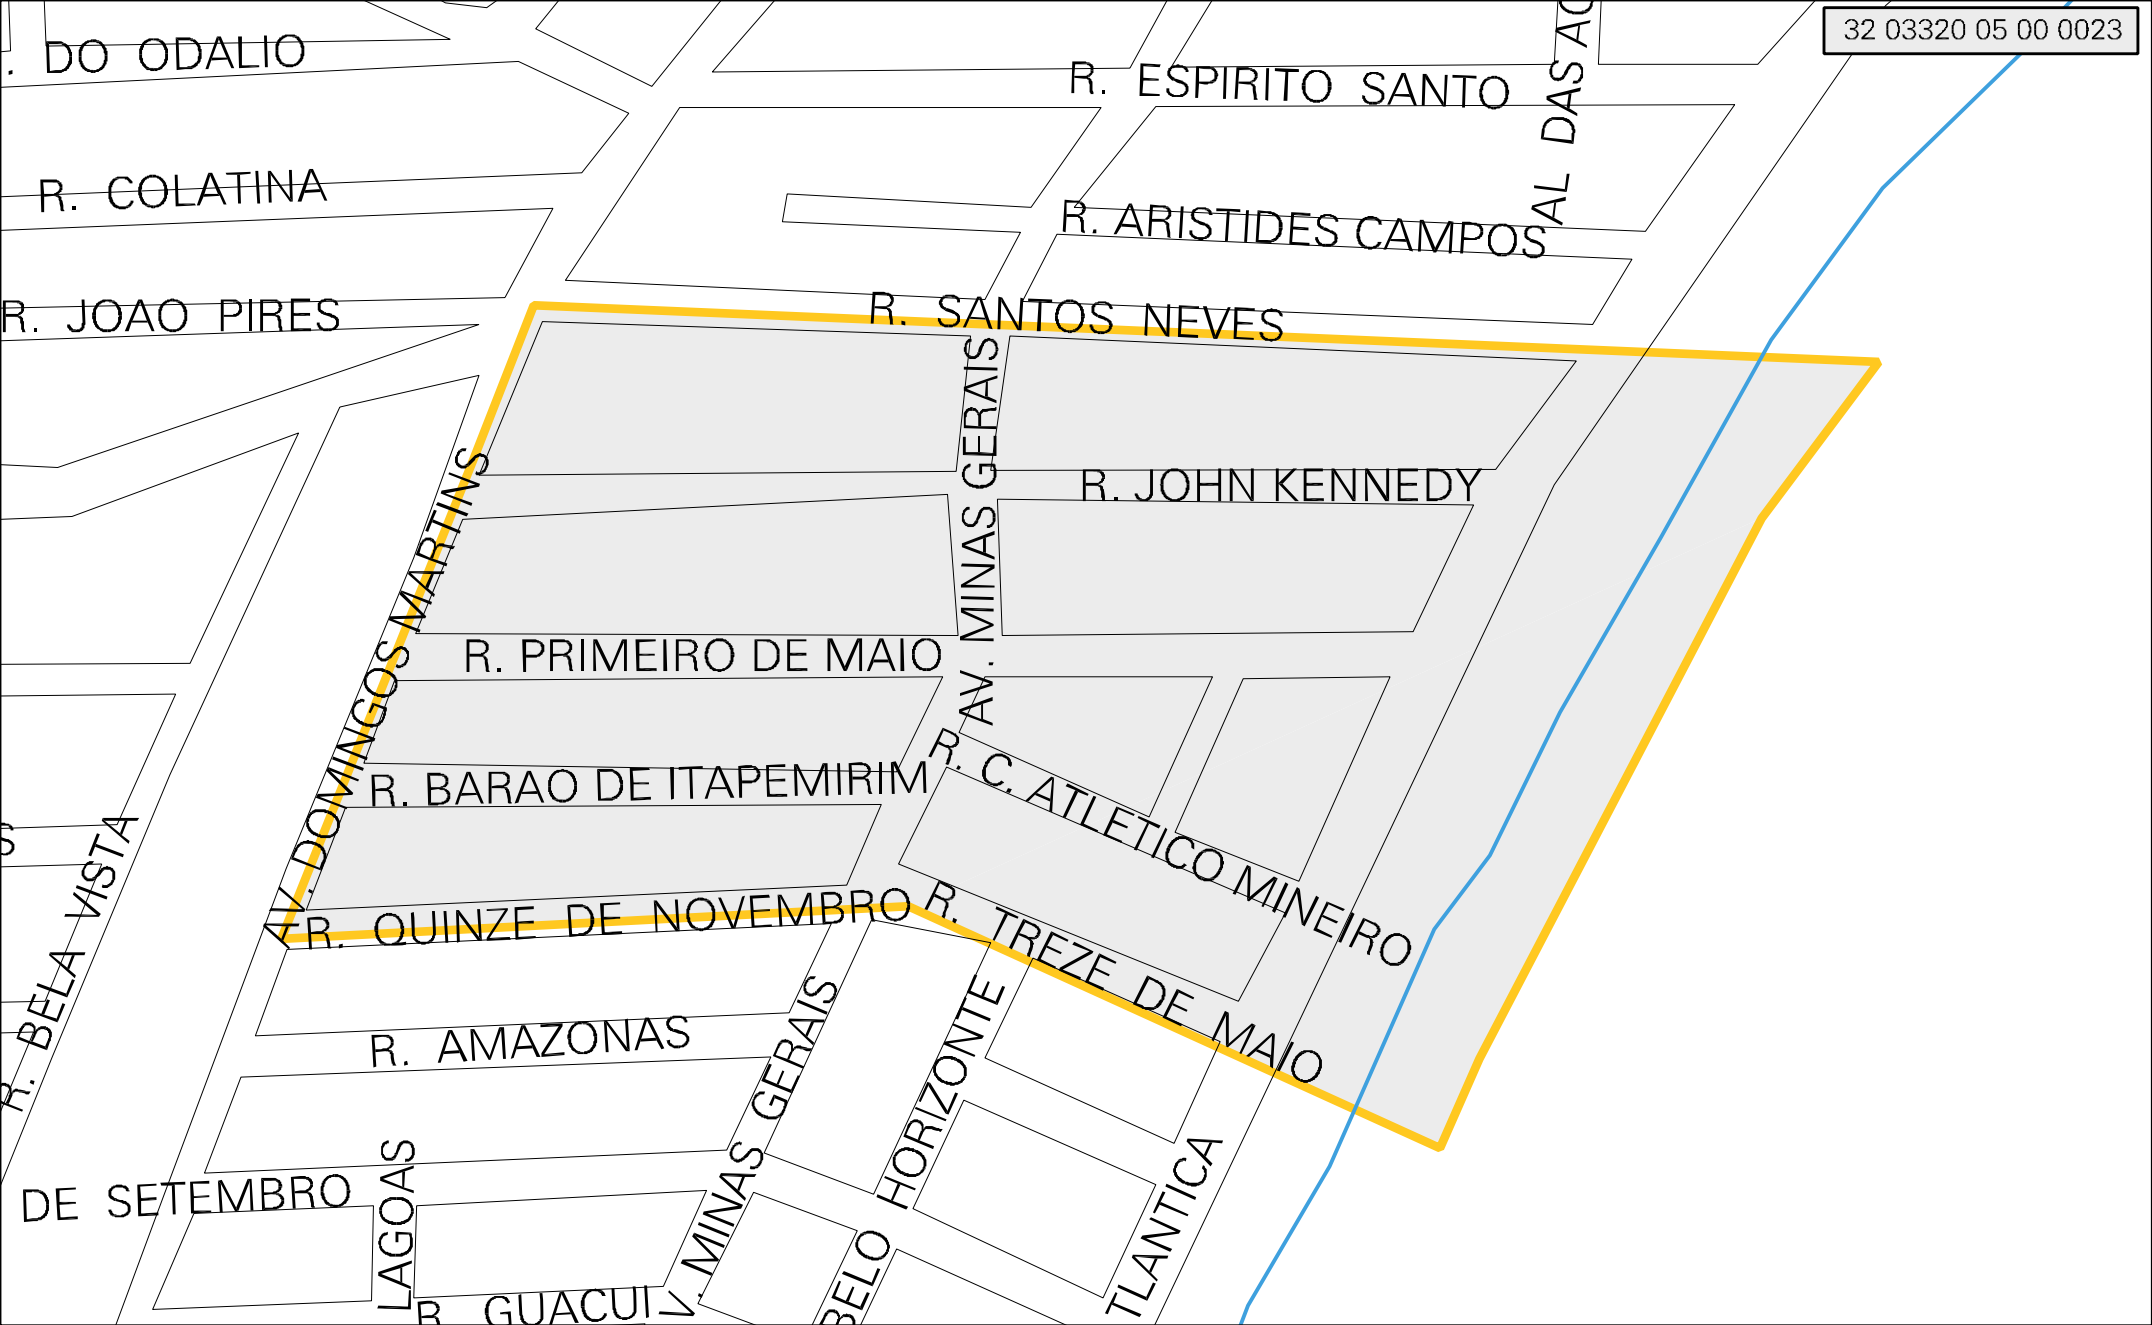

32 03320 05 00 0023

MUNICÍPIO: 03320 - MARATAÍZES
 DISTRITO: 05 - MARATAÍZES
 SUBDISTRITO: 00
 SETOR: 0023 SITUACAO: 10

ESTADO DO ESPÍRITO SANTO
 MAPA DE SETOR URBANO - MSU
 ESCALA: 1 : 2154