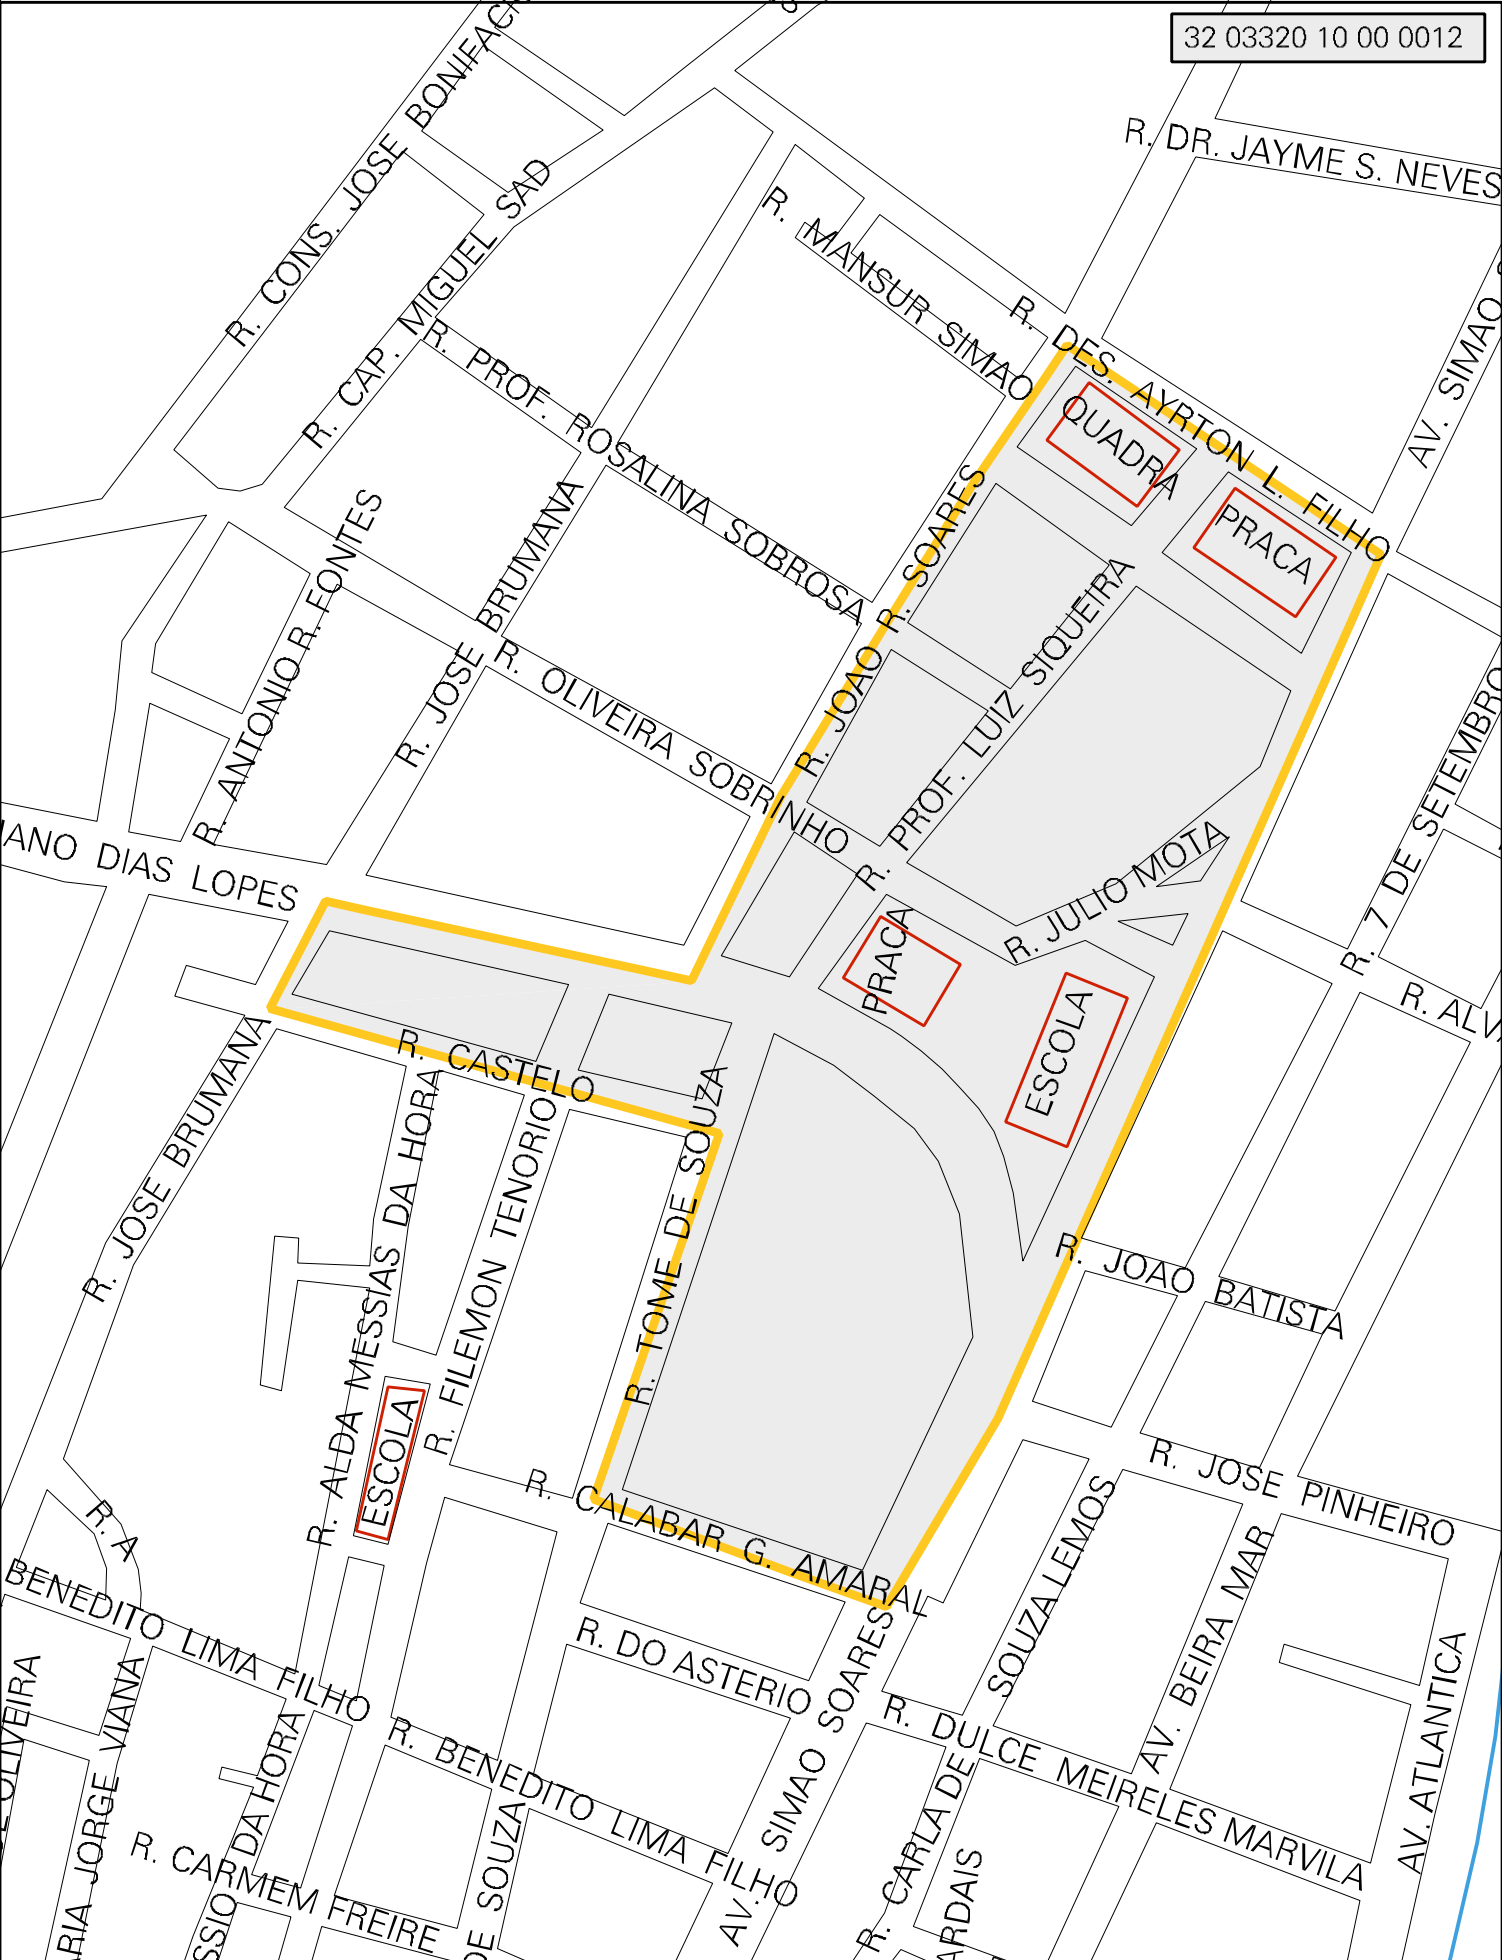

32 03320 10 00 0012

MUNICIPIO: 03320 - MARATAÍZES  
 DISTRITO: 10 - BARRA DO ITAPEMIRIM  
 SUBDISTRITO: 00  
 SETOR: 0012 SITUAÇÃO: 10

ESTADO DO ESPIRITO SANTO  
 MAPA DE SETOR URBANO - MSU  
 ESCALA: 1 : 2846

CENSO AGROPECUARIO 2006  
 CONTAGEM DA POPULAÇÃO 2007