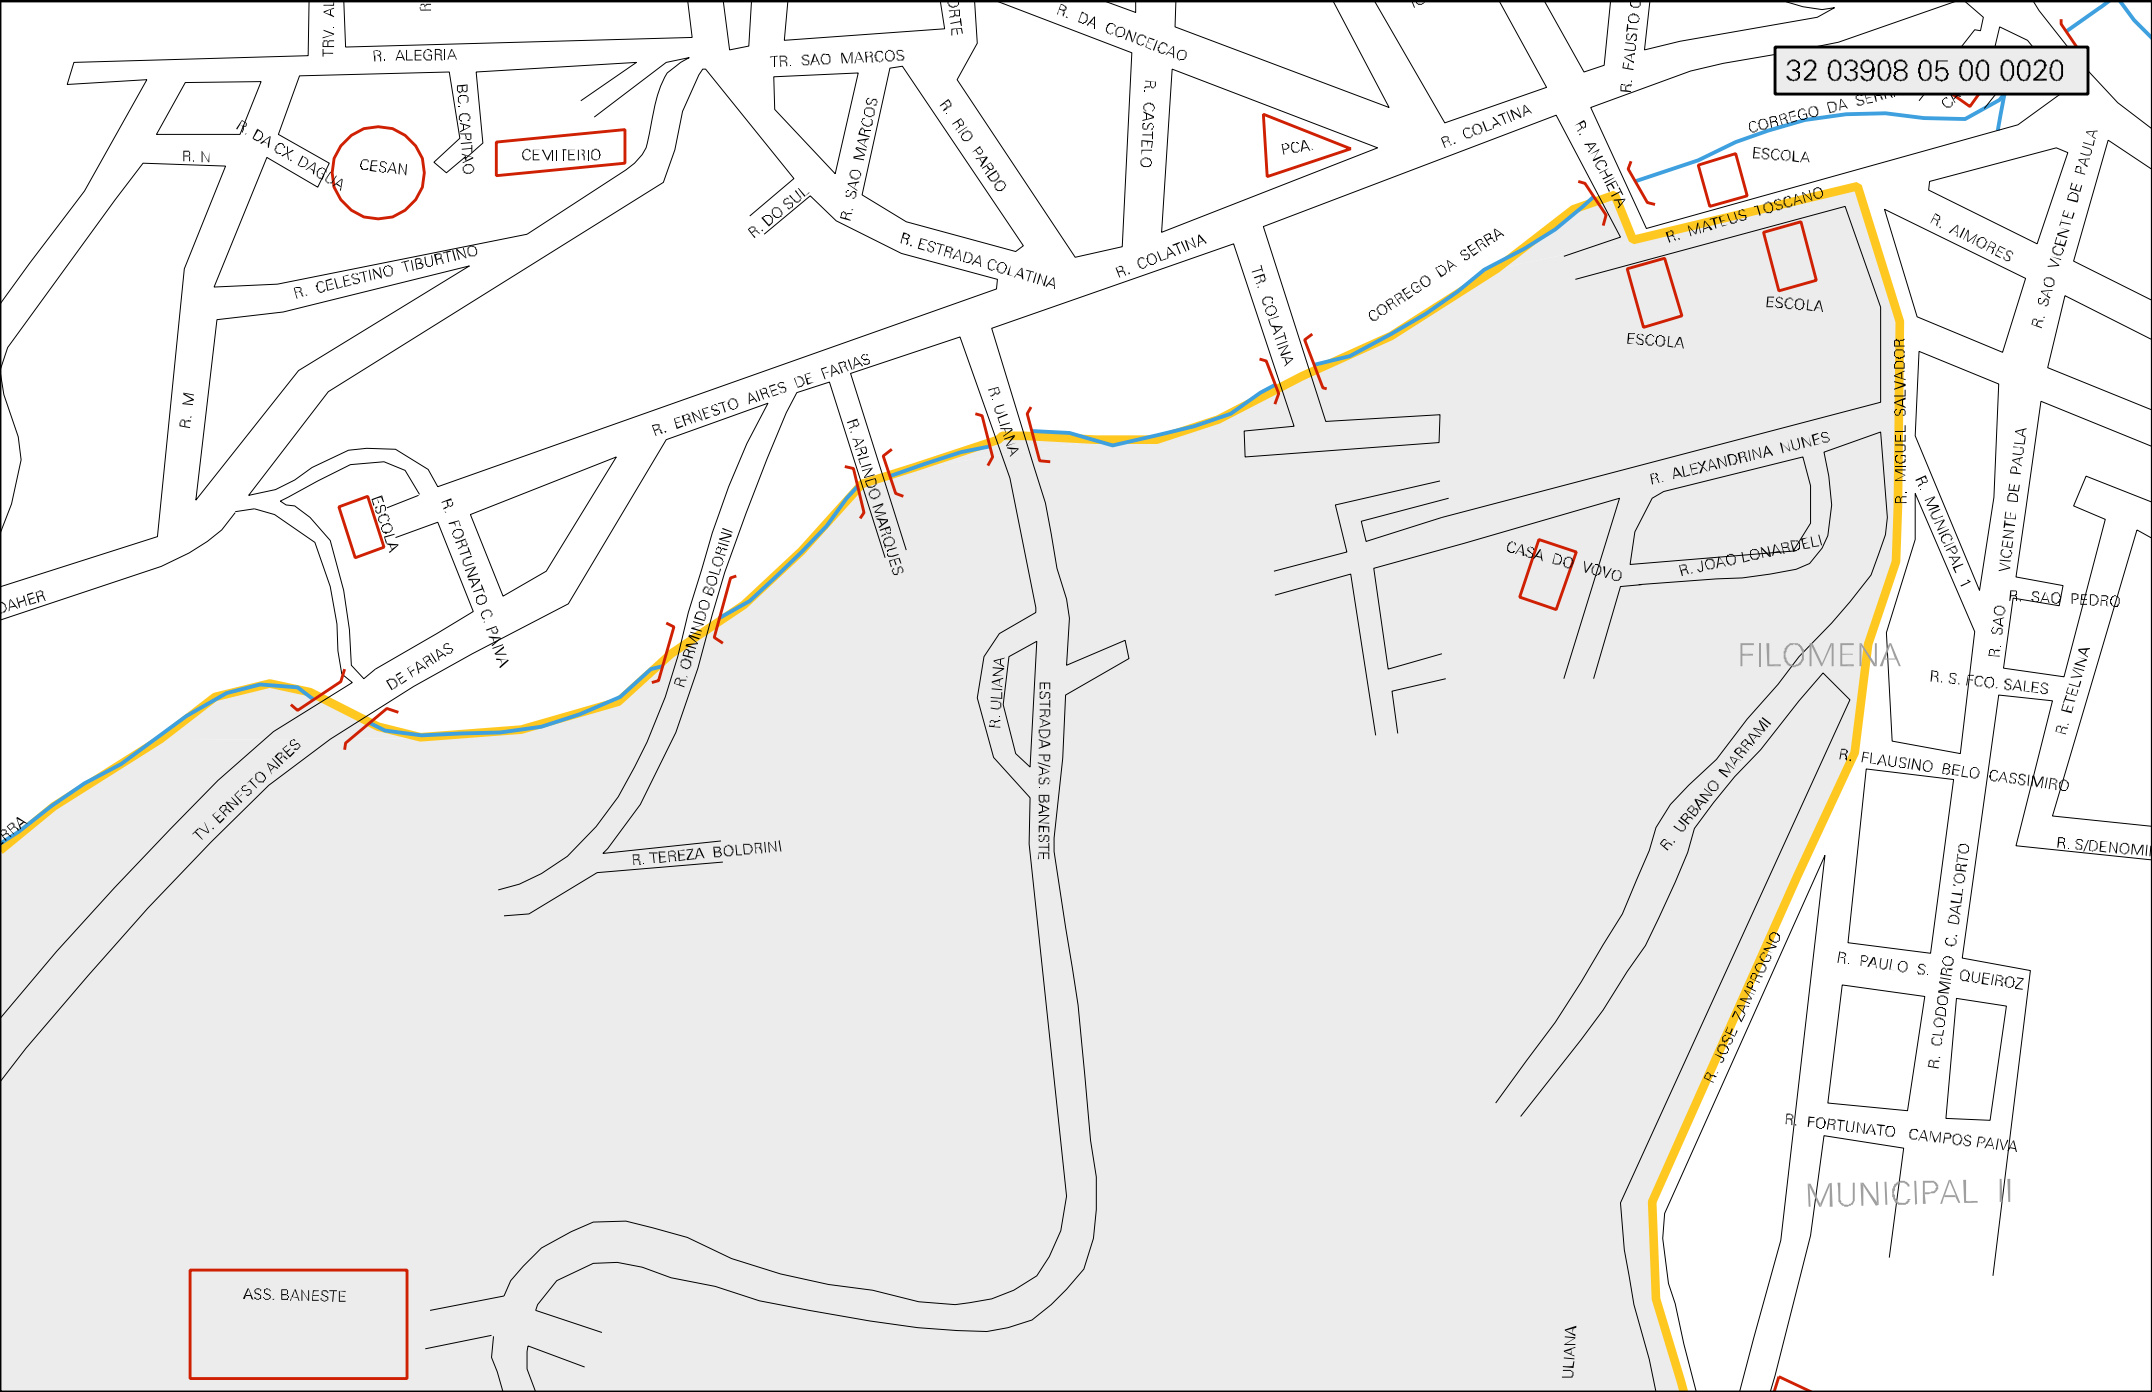

32 03908 05 00 0020

CESAN

CEMITEIRO

PCA

ASS. BANESTE