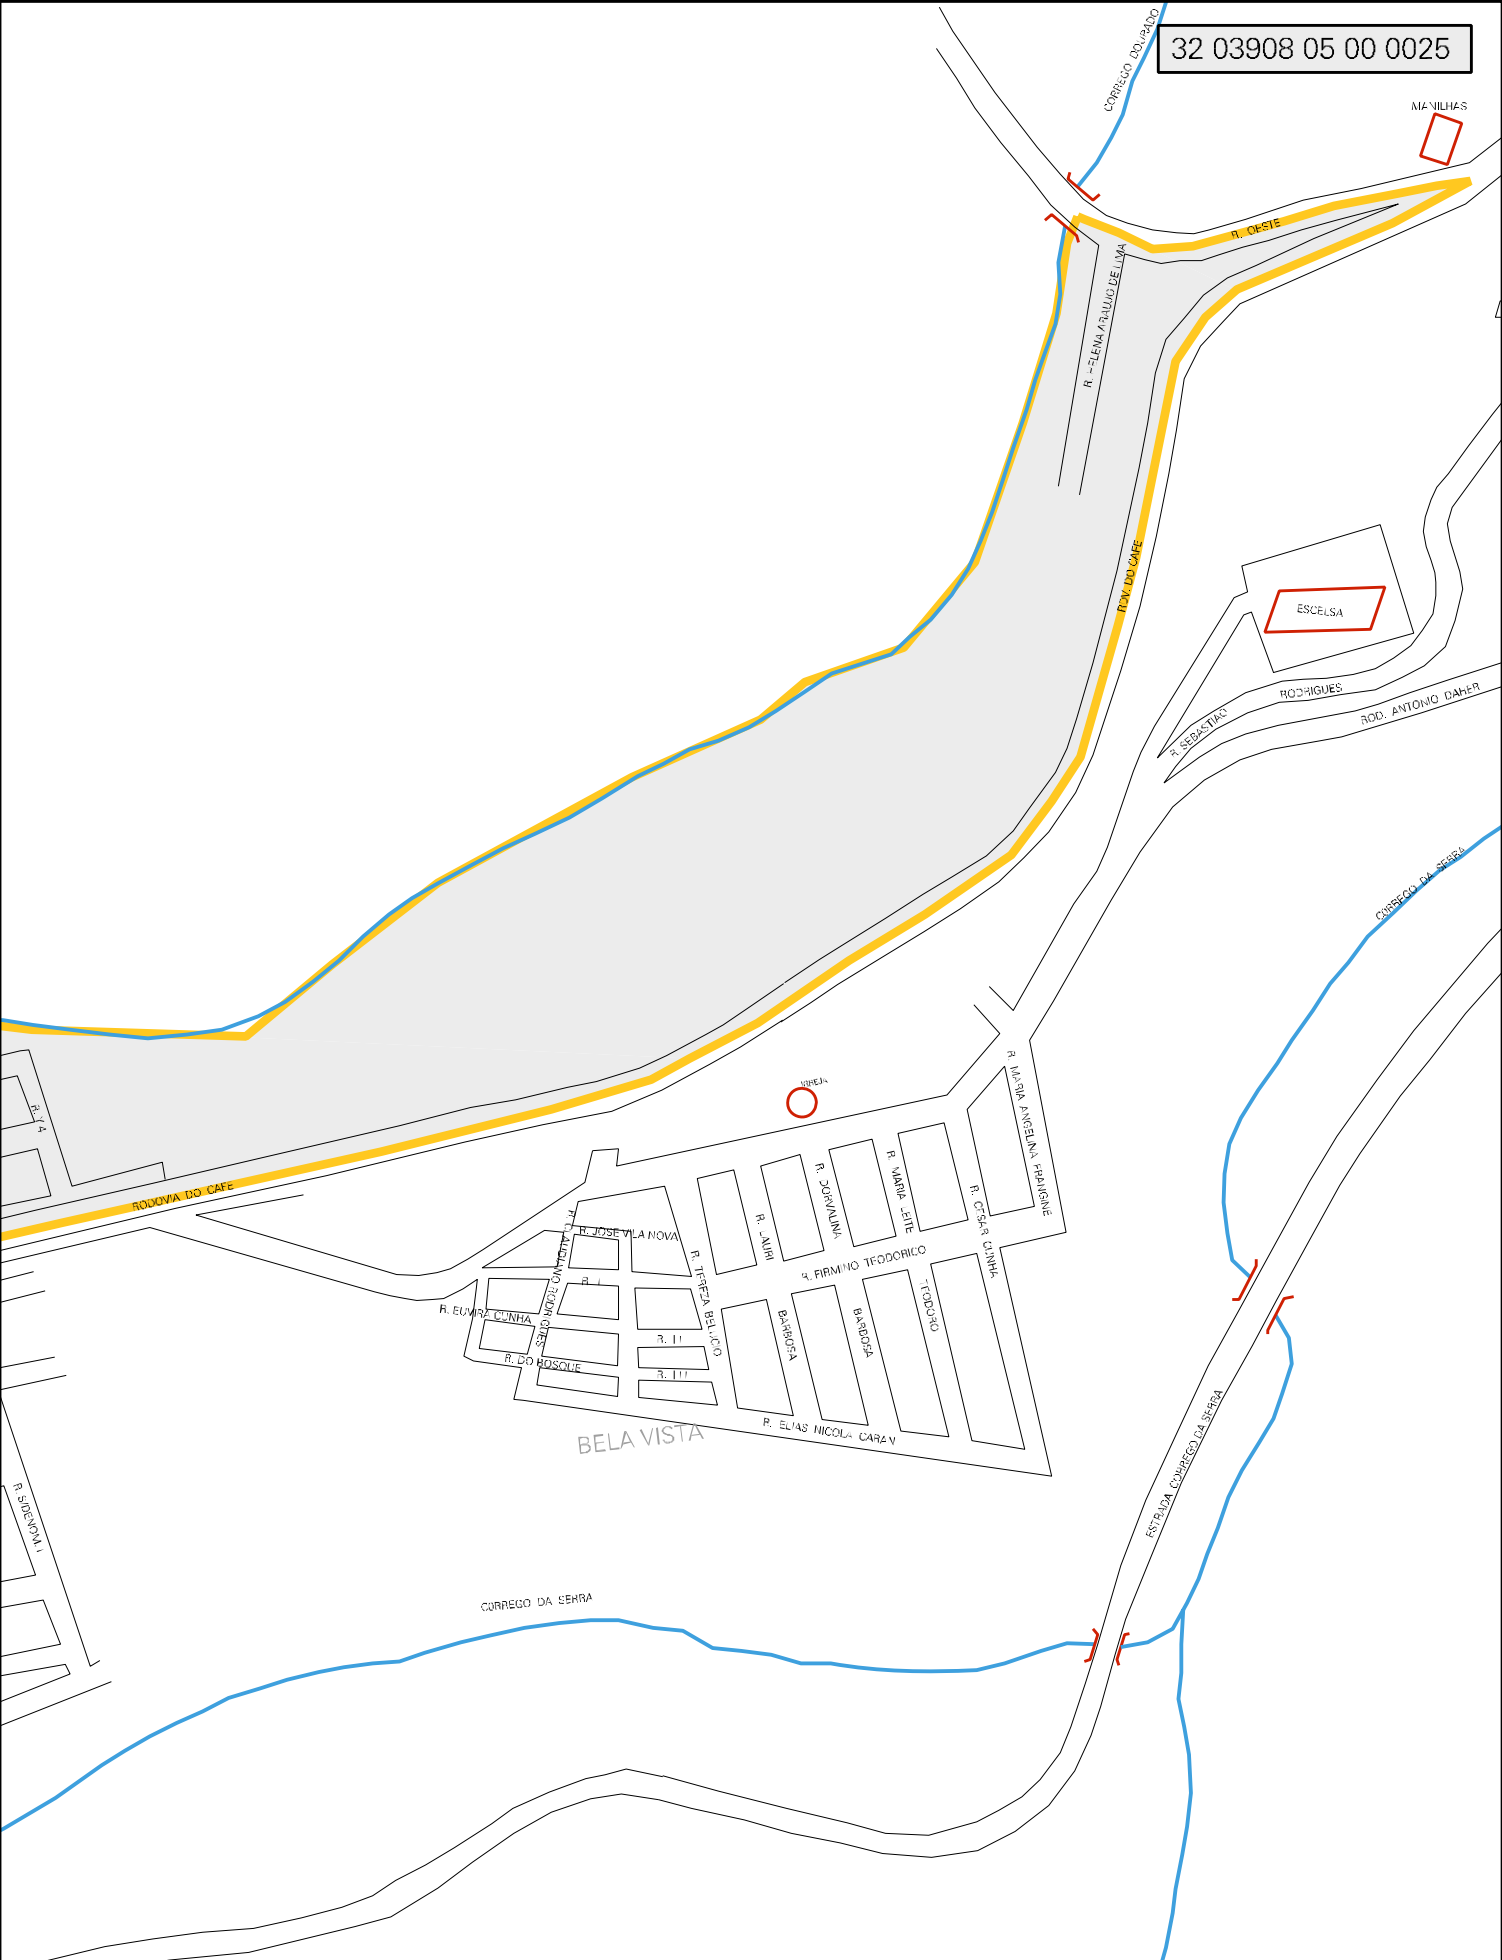

CORREGO DOURADO

SAO CRISTOVAO

MUNICIPIO: 03908 - NOVA VENÉCIA
 DISTRITO: 05 - NOVA VENÉCIA
 SUBDISTRITO: 00
 SETOR: 0025 SITUAÇÃO: 10

32 03908 05 00 0025

ESTADO DO ESPÍRITO SANTO
MAPA DE SETOR URBANO - MSU
ESCALA: 1 : 6350