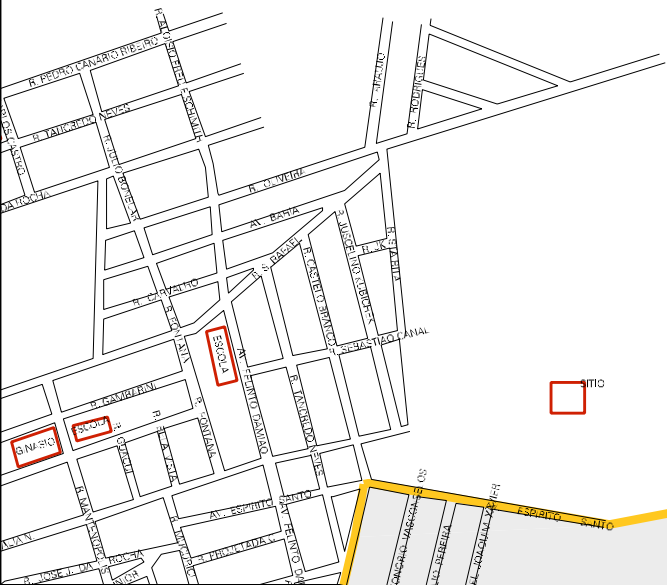

CORREGO DOURADINHO

CORREGO DOURADINHO

CORREGO DOURADINHO

CORREGO DOURADINHO

IMS

MUNICIPIO: 04054 - PEDRO CANÁRIO  
DISTRITO: 05 - PEDRO CANÁRIO  
SUBDISTRITO: 00  
SETOR: 0012 SITUAÇÃO: 10

ESTADO DO ESPIRITO SANTO  
MAPA DE SETOR URBANO - MSU  
ESCALA: 1 : 6803