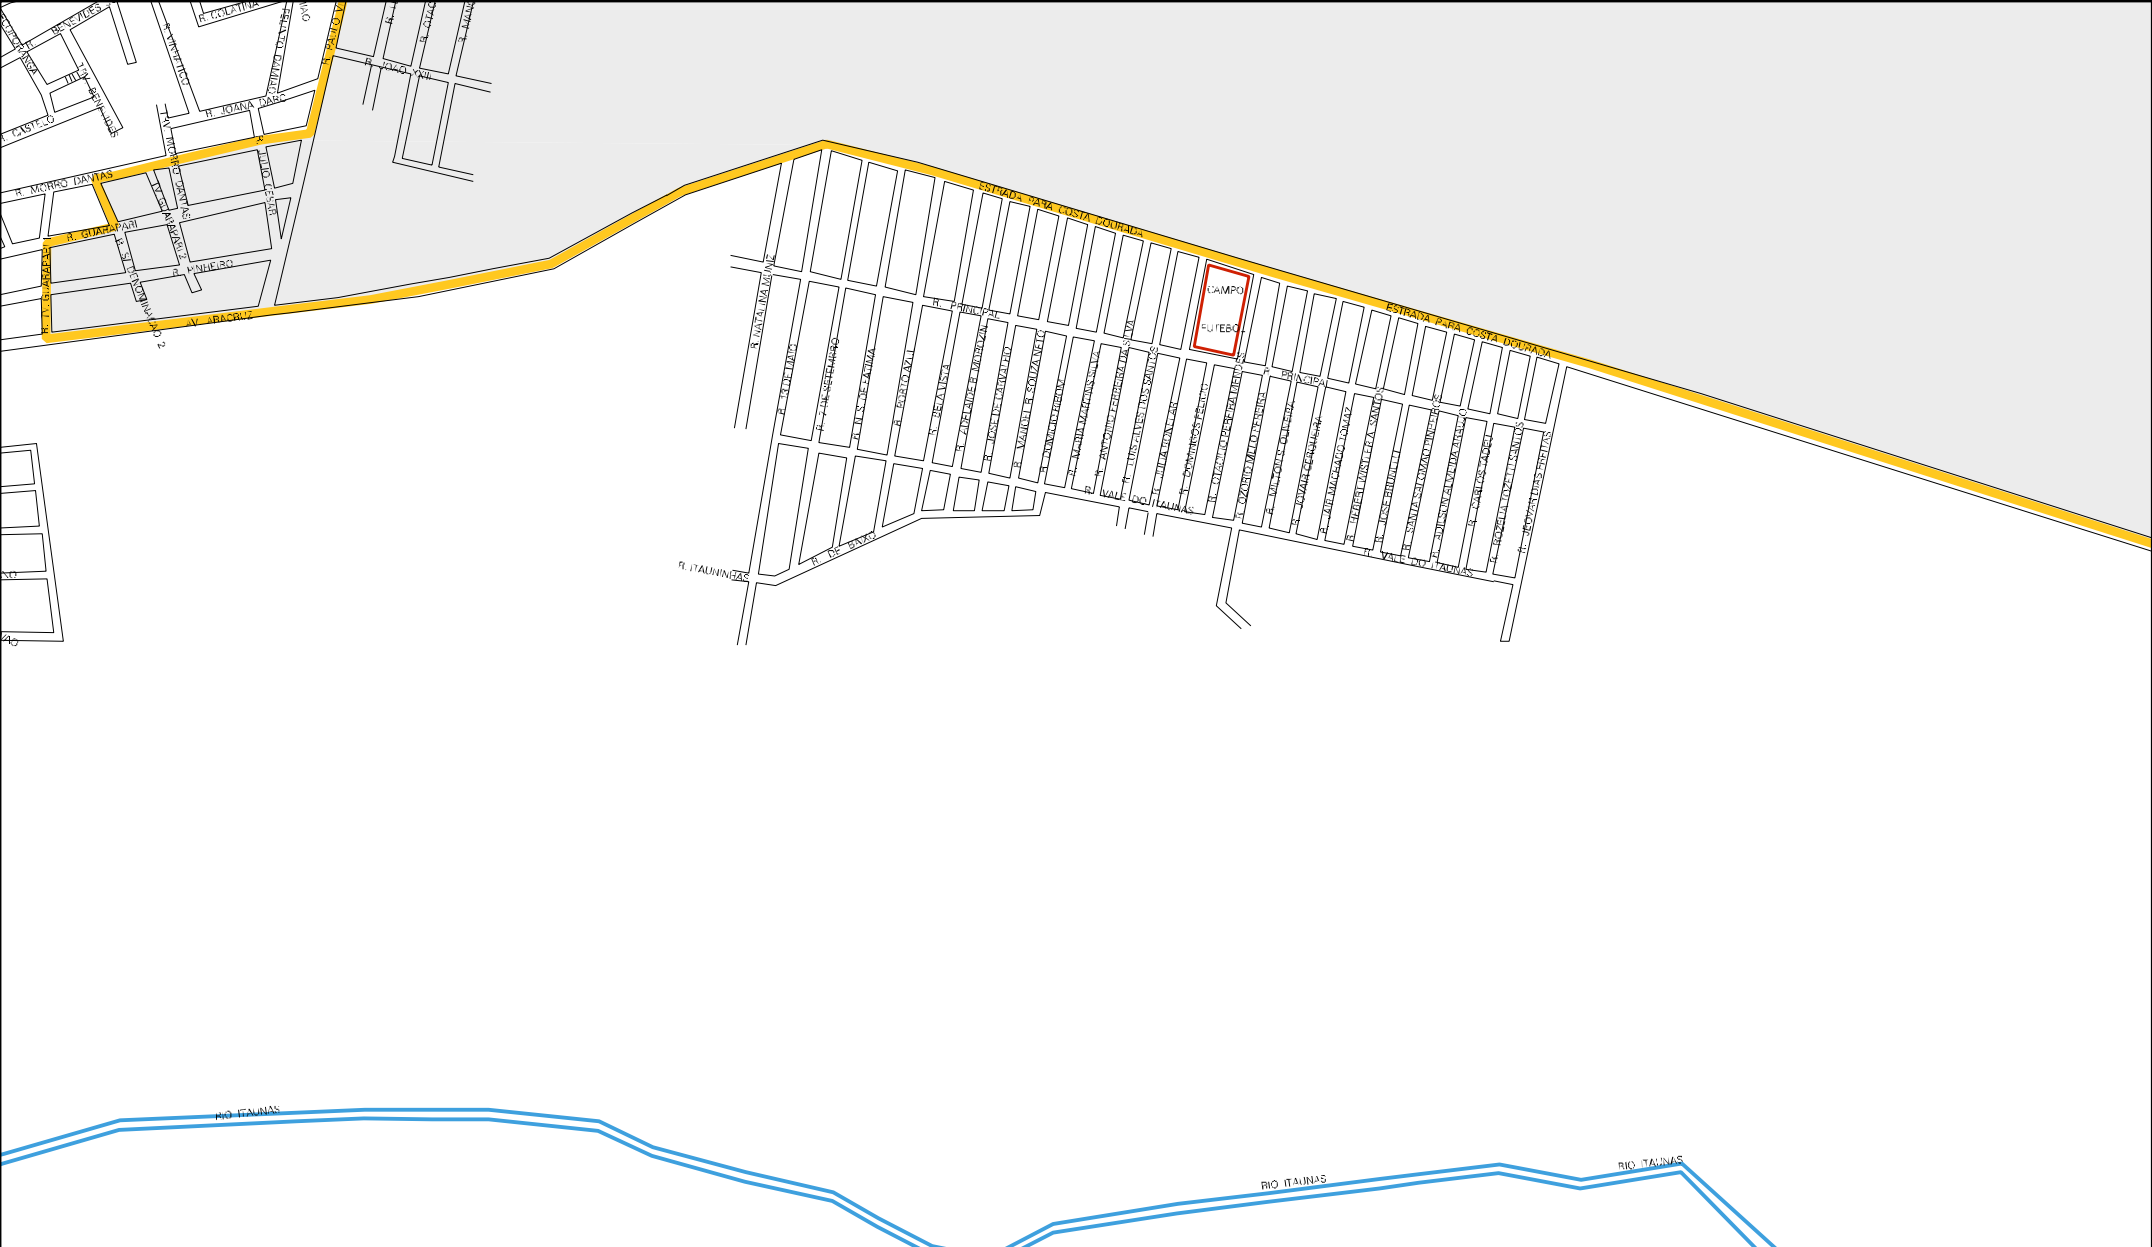

CORREGO DOURADINHO

CORREGO DOURADINHO

CORREGO DOURADINHO

CORREGO DOURADINHO

IMS

MUNICIPIO: 04054 - PEDRO CANÁRIO  
DISTRITO: 05 - PEDRO CANÁRIO  
SUBDISTRITO: 00  
SETOR: 0012 SITUAÇÃO: 10

ESTADO DO ESPIRITO SANTO  
MAPA DE SETOR URBANO - MSU  
ESCALA: 1 : 6803