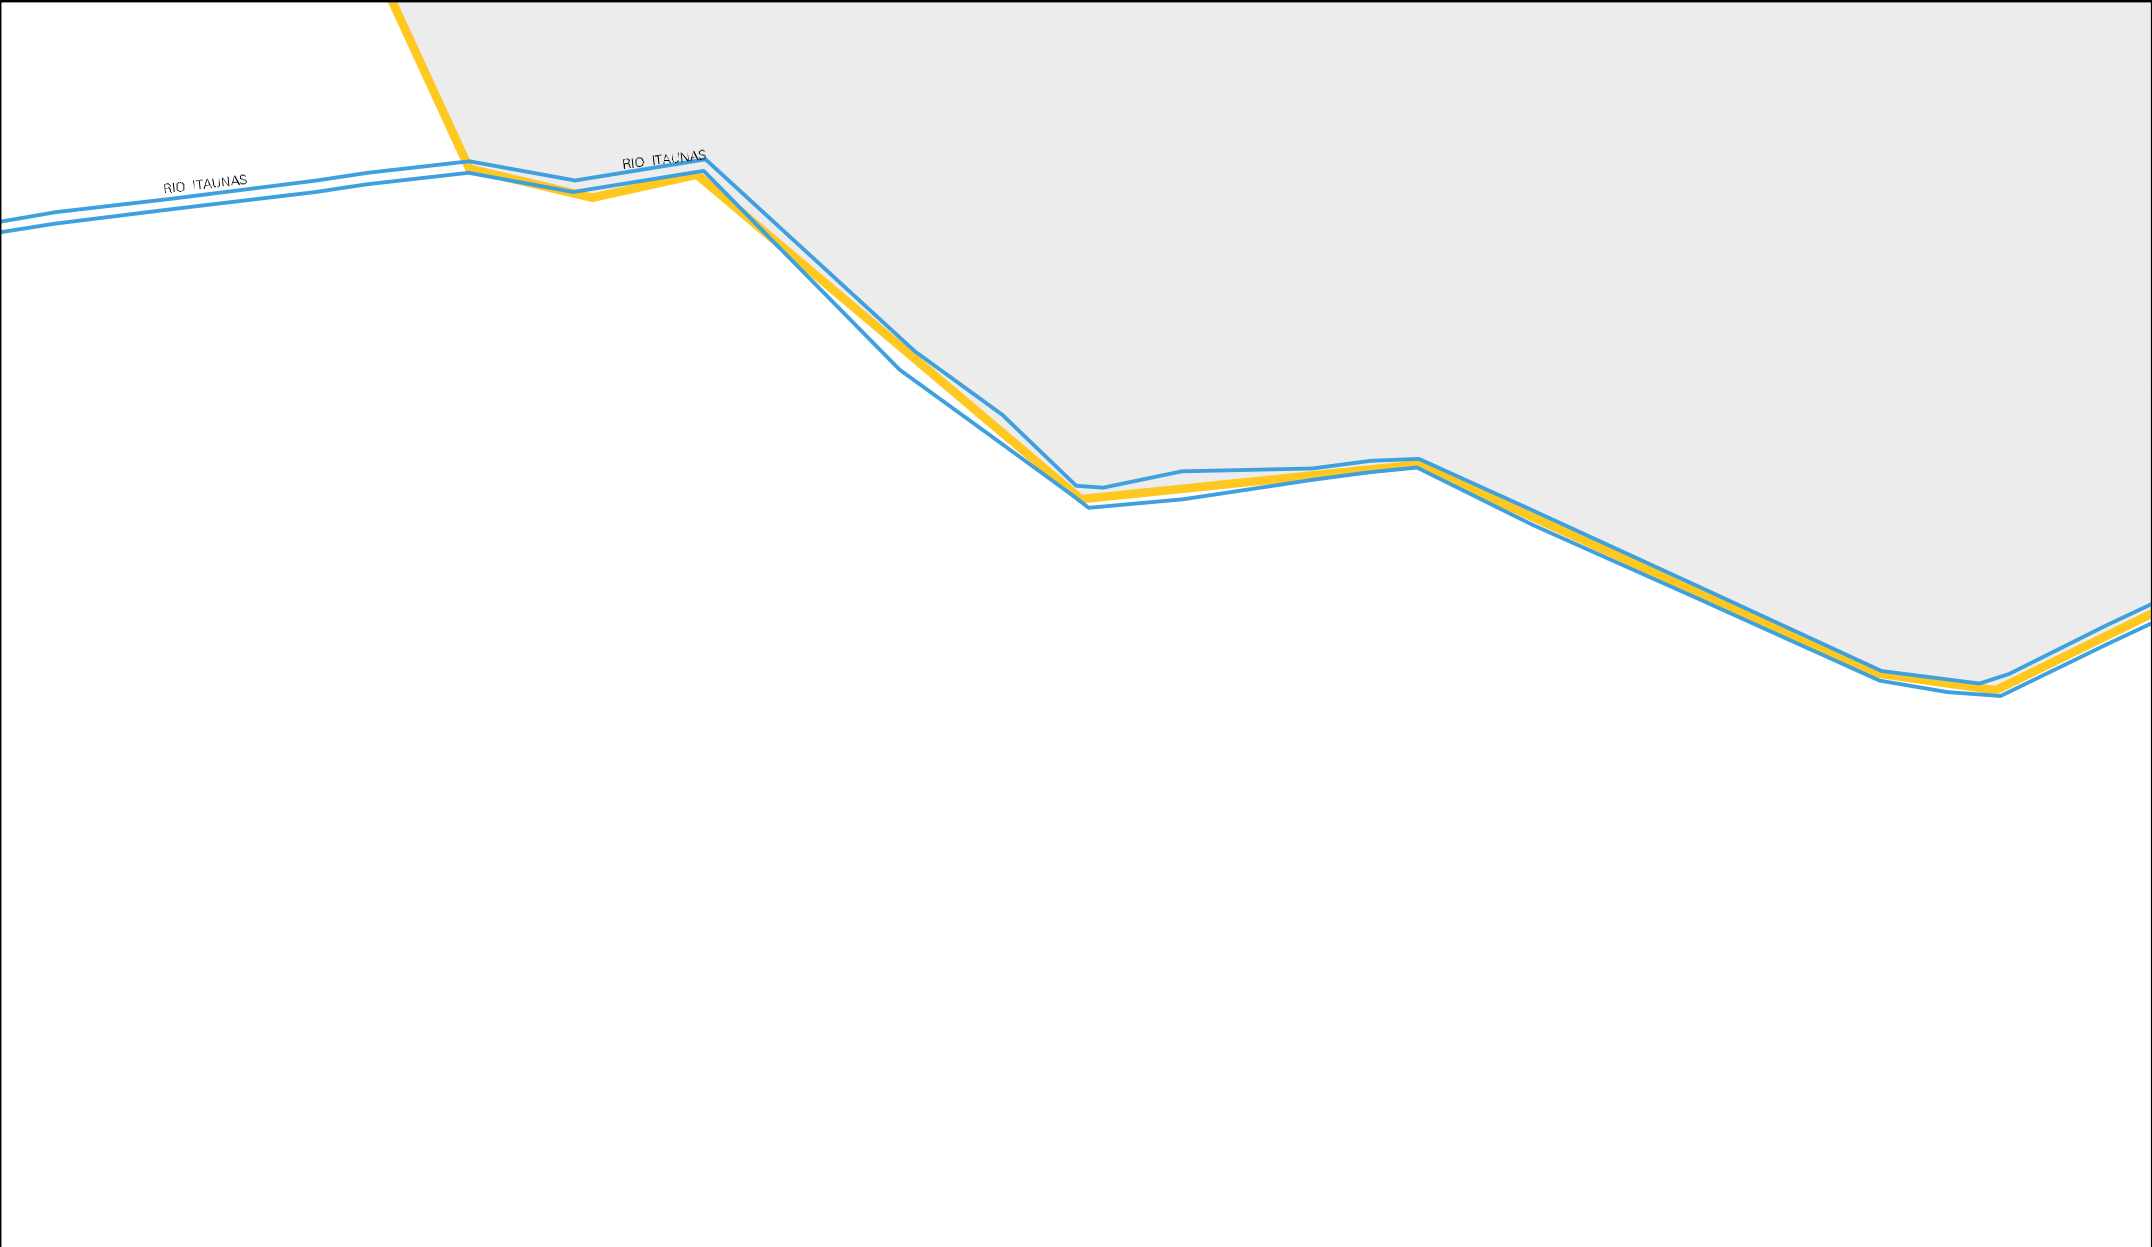

CAMPO
FUTEBOL

ESTRADA PARA COSTA DOURADA

- R. JULIA BONLIAR
- R. DOMINUS FELICIO
- R. OZORIO DE OLIVEIRA
- R. MILTONS OLIVEIRA
- R. JOZIAS FERREIRA
- R. JAILZACHADO OLIVAZ
- R. FERREIRA WILTEFA SEDIOS
- R. JOS BRUNETTI
- R. SANTA SALOMEO JUNIERS
- R. AMILSON ZUMILDA MELLO
- R. CARLOS TAPPEU
- R. ROZILIA LOPEZ SANTOS
- R. JOVATILAS FEITAS

ESTADO DO ESPIRITO SANTO
MAPA DE SETOR URBANO - MSU
ESCALA: 1 : 5285