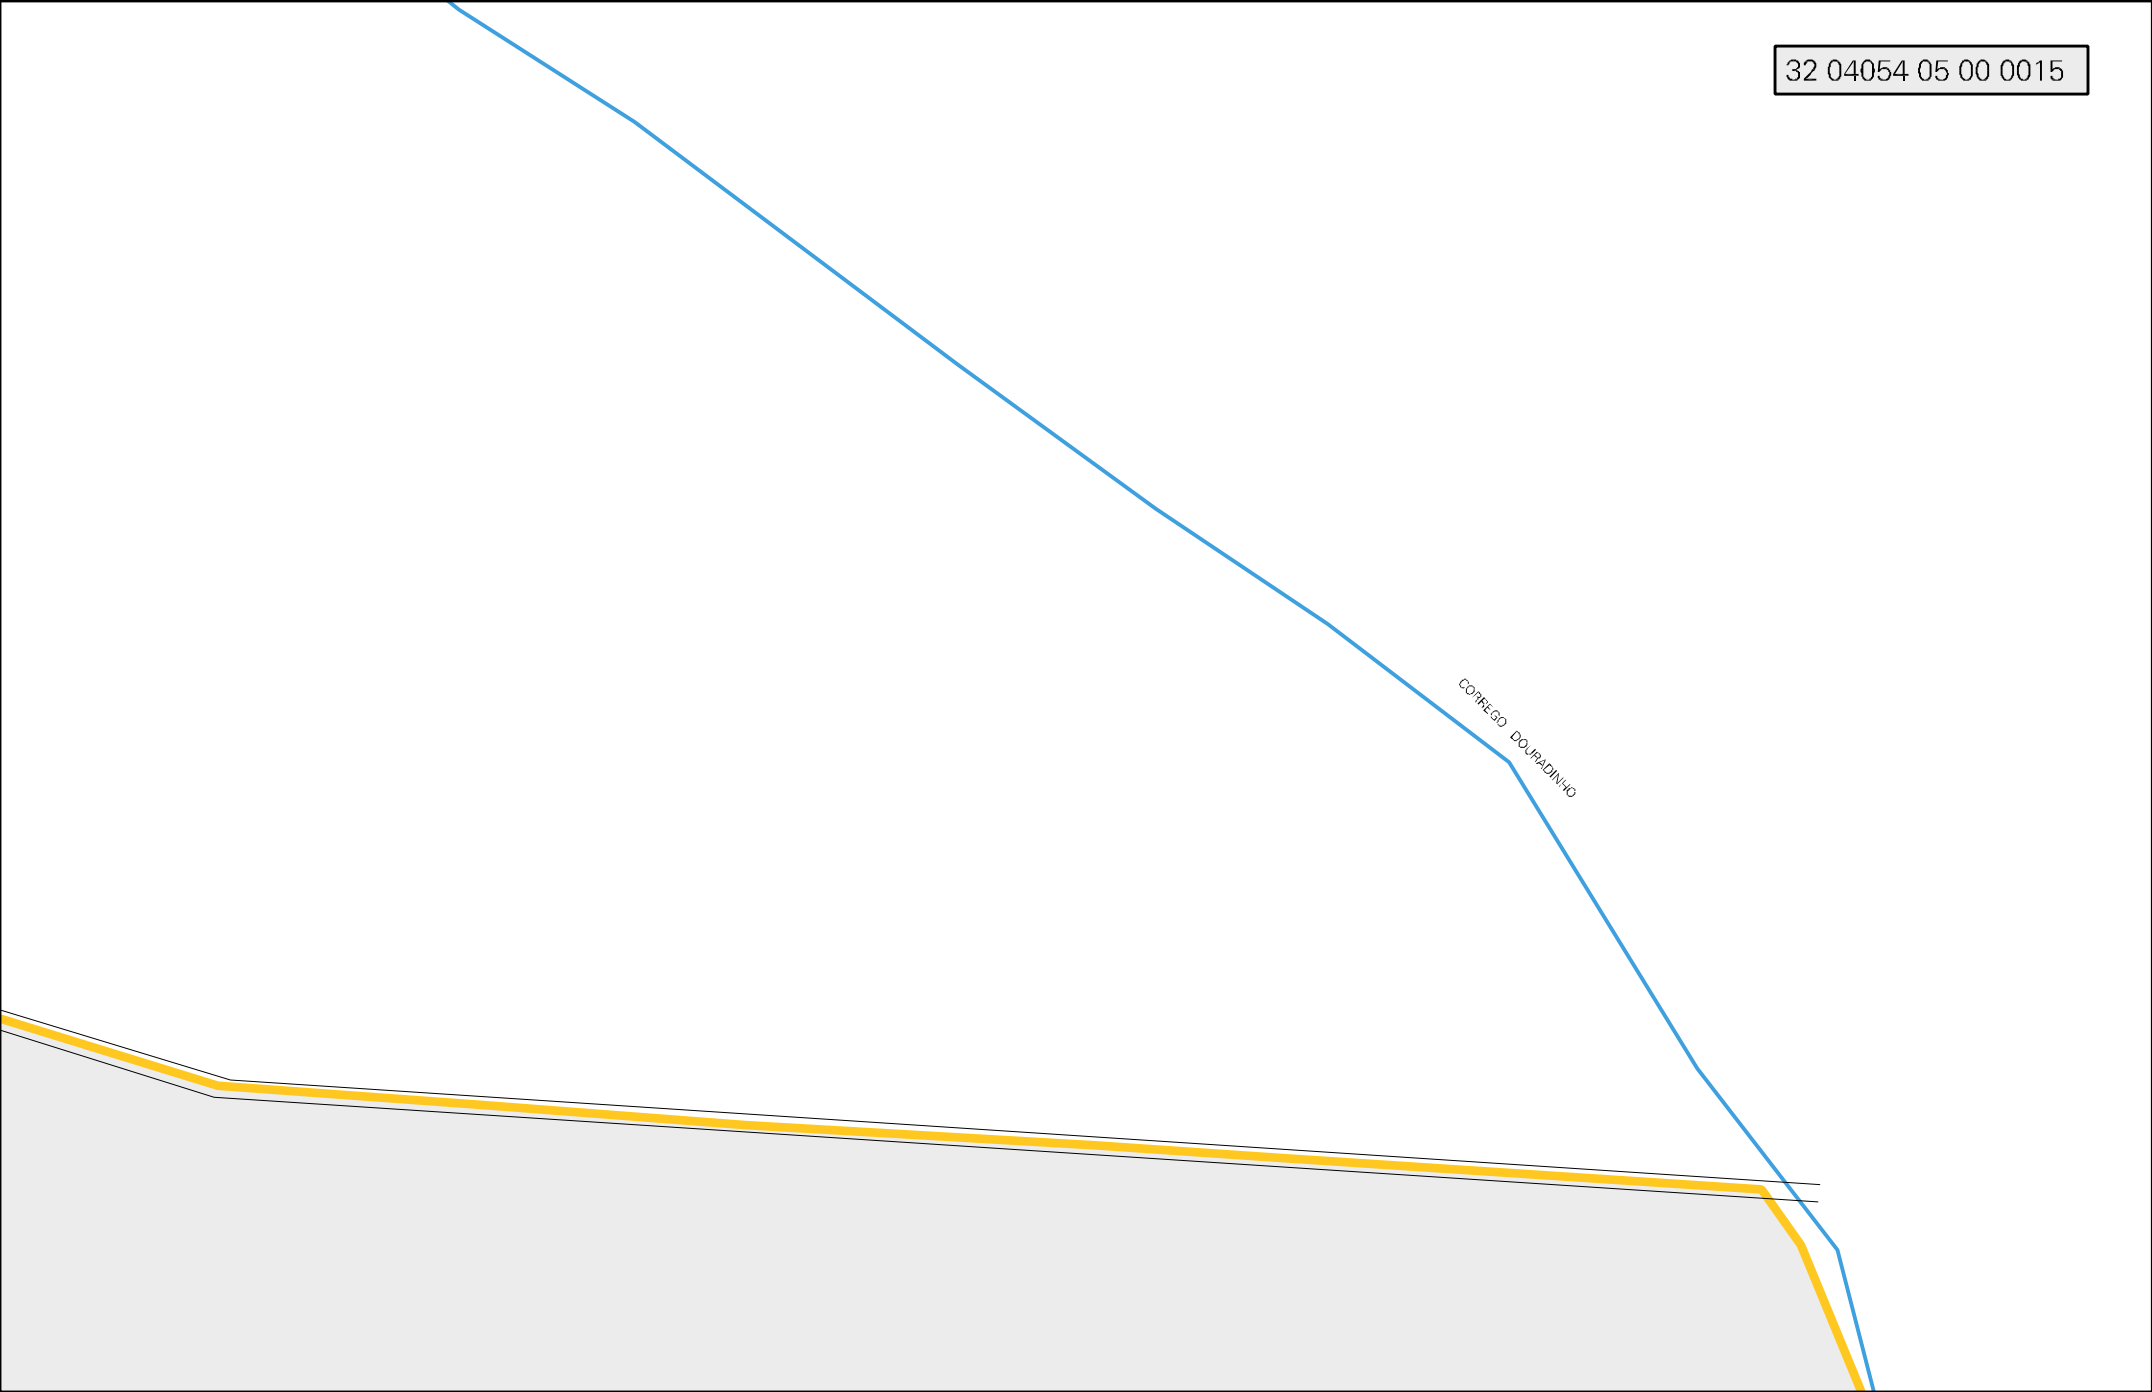

CAMPO
FUTEBOL

ESTRADA PARA COSTA DOURADA

- R. JULIA BONLIAR
- R. DOMINUS FELICIO
- R. OZORIO DE OLIVEIRA
- R. MILTONS OLIVEIRA
- R. JOZIAS FERREIRA
- R. JAILZACHADO OLIVAZ
- R. FERREIRA WILTEFA SEDIOS
- R. JOS BRUNETTI
- R. SANTA SALOMEO JUNIERS
- R. AMILSON ZUMILDA MELLO
- R. CARLOS TAPPEU
- R. ROZILIA LOPEZ SANTOS
- R. JOVATILAS FEITAS

ESTADO DO ESPIRITO SANTO
MAPA DE SETOR URBANO - MSU
ESCALA: 1 : 5285