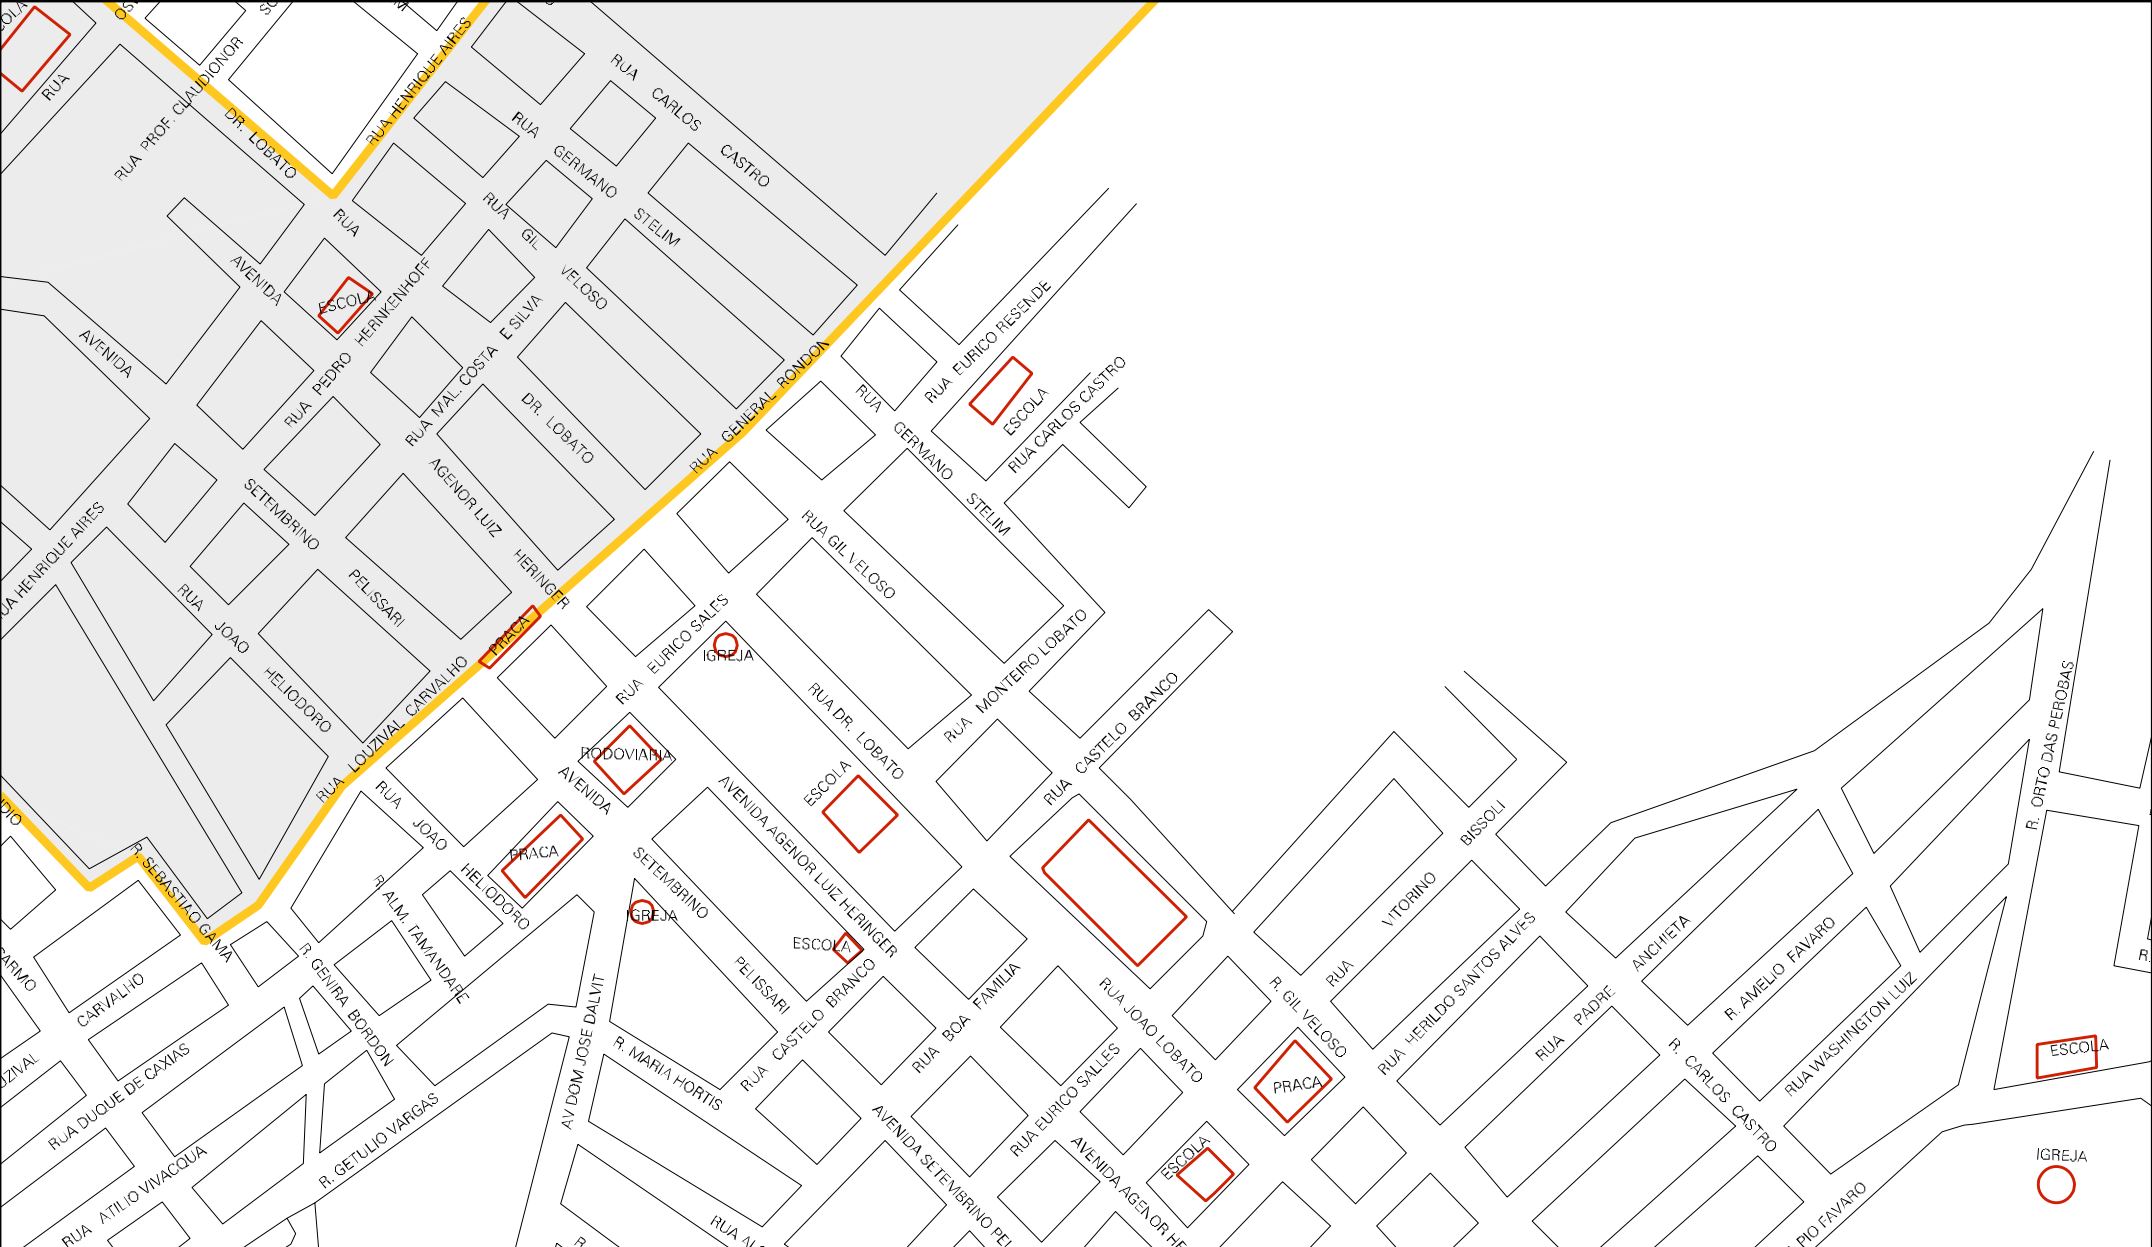

AURICIO PARTELE

GERALDO VACARI

GERALDO FAVARO

RUA DAS MARGARIDAS

RUA GERALDO VACARI

POSTO GASOLINA

MO

RUA FLOR DE LIZ

AV. VER. JONAS ORLETTI

INDUSTRIA

WALDIARIA CORDELETTE ZIVIANI

MARCO 2

FAMILIA ORLETTI

ESTRADA PINHEIROS X PEDRO CANERIO

ESTRADA PESTO. ANTONIO

CEMITERIO

CEM.

RUA FERNANDO FERRARI

RUA CRUZ

RUA GERMANO

RUA CARLOS

RUA BALDO

RUA BRINIVO

RUA STETA

RUA CASTRO

CARLI

MUNICIPIO: 04104 - PINHEIROS
DISTRITO: 05 - PINHEIROS
SUBDISTRITO: 00
SETOR: 0006 SITUACAO: 10

ESTADO DO ESPIRITO SANTO
MAPA DE SETOR URBANO - MSU
ESCALA: 1 : 4535