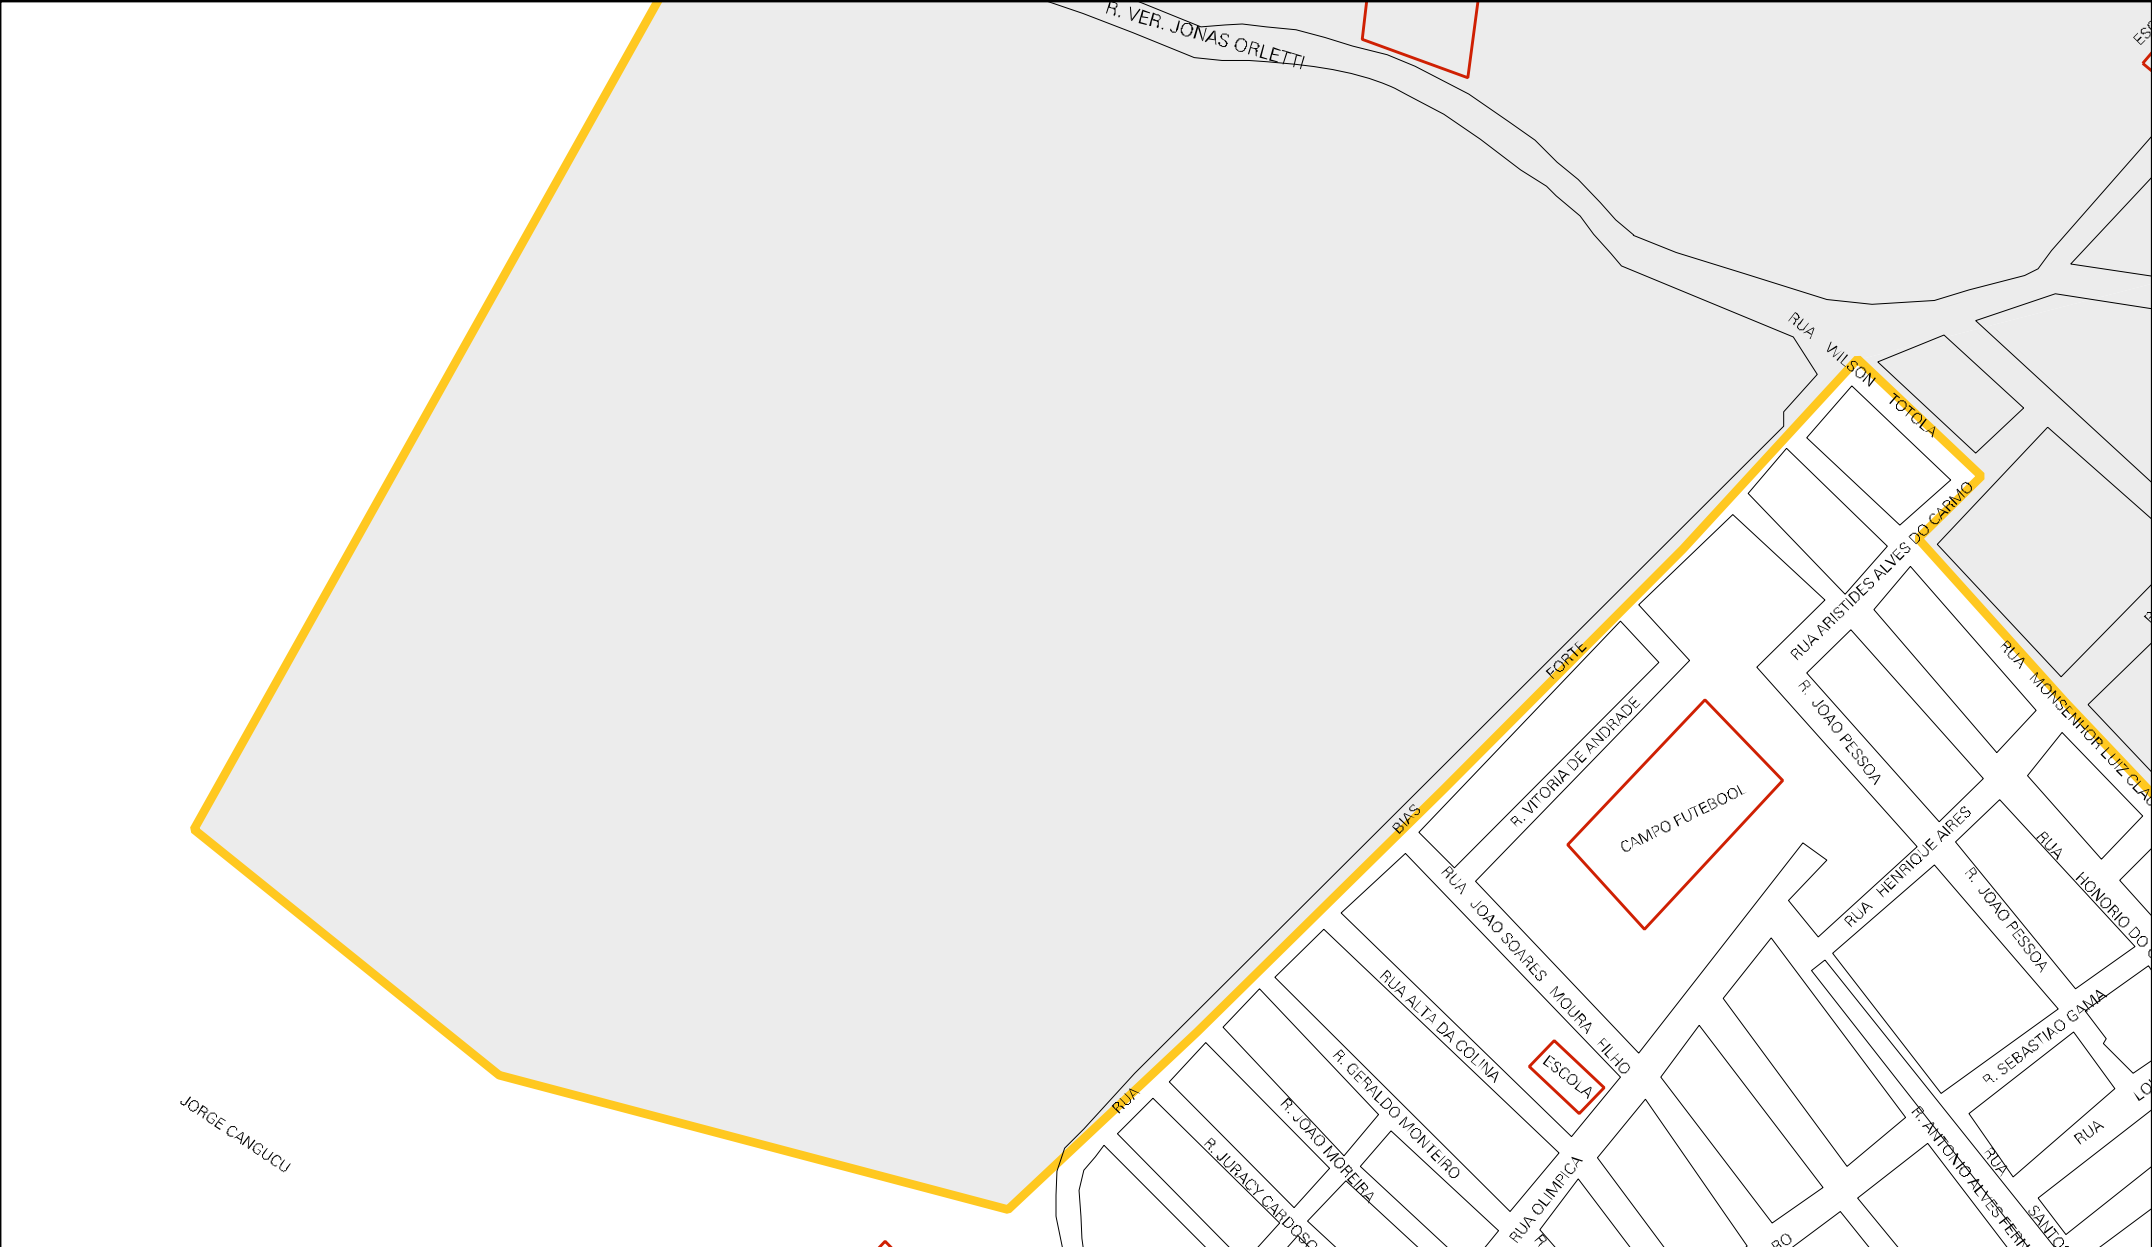

AURICIO PARTELE

GERALDO VACARI

GERALDO FAVARO

RUA DAS MARGARIDAS

RUA GERALDO VACARI

POSTO GASOLINA

MO

RUA FLOR DE LIZ

AV. VER. JONAS ORLETTI

INDUSTRIA

WALDIARIA CORDELETTE ZIVIANI

MARCO 2

FAMILIA ORLETTI

ESTRADA PINHEIROS X PEDRO CANERIO

ESTRADA PESTO. ANTONIO

CEMITERIO

CEM.

RUA FERNANDO FERRARI

RUA CRUZ

RUA GERMANO

RUA CARLOS

RUA BALDO

RUA BRINIVO

RUA STETA

RUA CASTRO

CARLI

MUNICIPIO: 04104 - PINHEIROS
DISTRITO: 05 - PINHEIROS
SUBDISTRITO: 00
SETOR: 0006 SITUACAO: 10

ESTADO DO ESPIRITO SANTO
MAPA DE SETOR URBANO - MSU
ESCALA: 1 : 4535