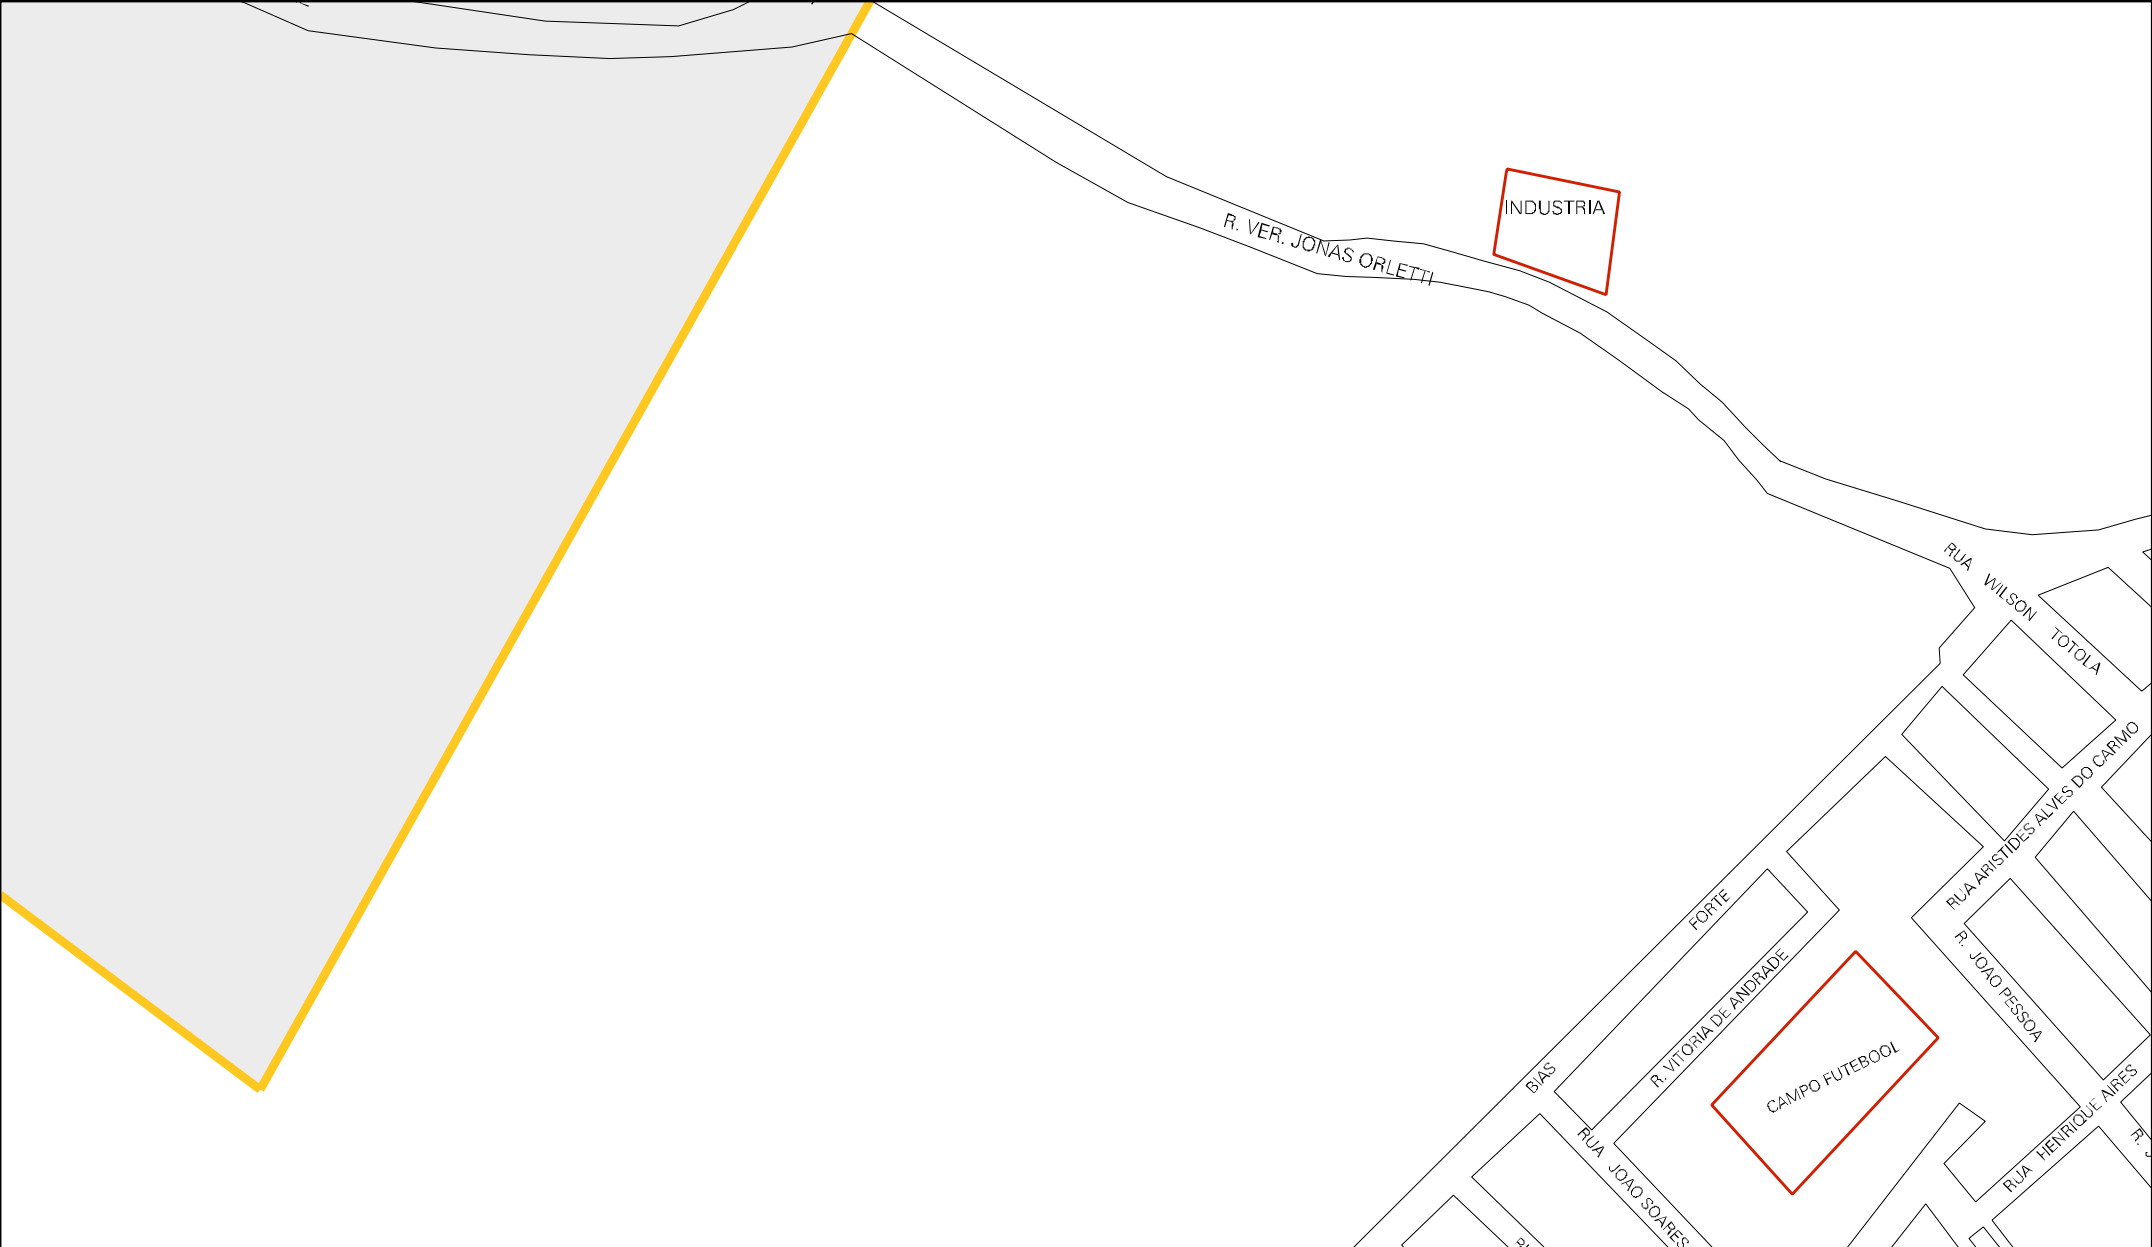

MISAEEL PEIXOTO

MARCO 3

ESTRADA P/ MONTANHA

BAIRRO PINHEIRINHO

RUA CREMASCO

ESCOLA IGREJA

RUA DOS GIRASSOIS
RUA DAS ROSAS
RUA DOS CRAVOS
RUA DAS CAMELIAS
RUA ALEA
R. 7 PONTES
R. 7 PONTES
R. 7 PONTES

DETRAN DOS

IGREJA

GERALDO FAVARO

GERALDO VACARI

MAURICIO PARTELE

MARCO 4

BOA BOA NOVA

JORGE CANGUCU

ESTADO DO ESPIRITO SANTO
MAPA DE SETOR URBANO - MSU
ESCALA: 1 : 4293