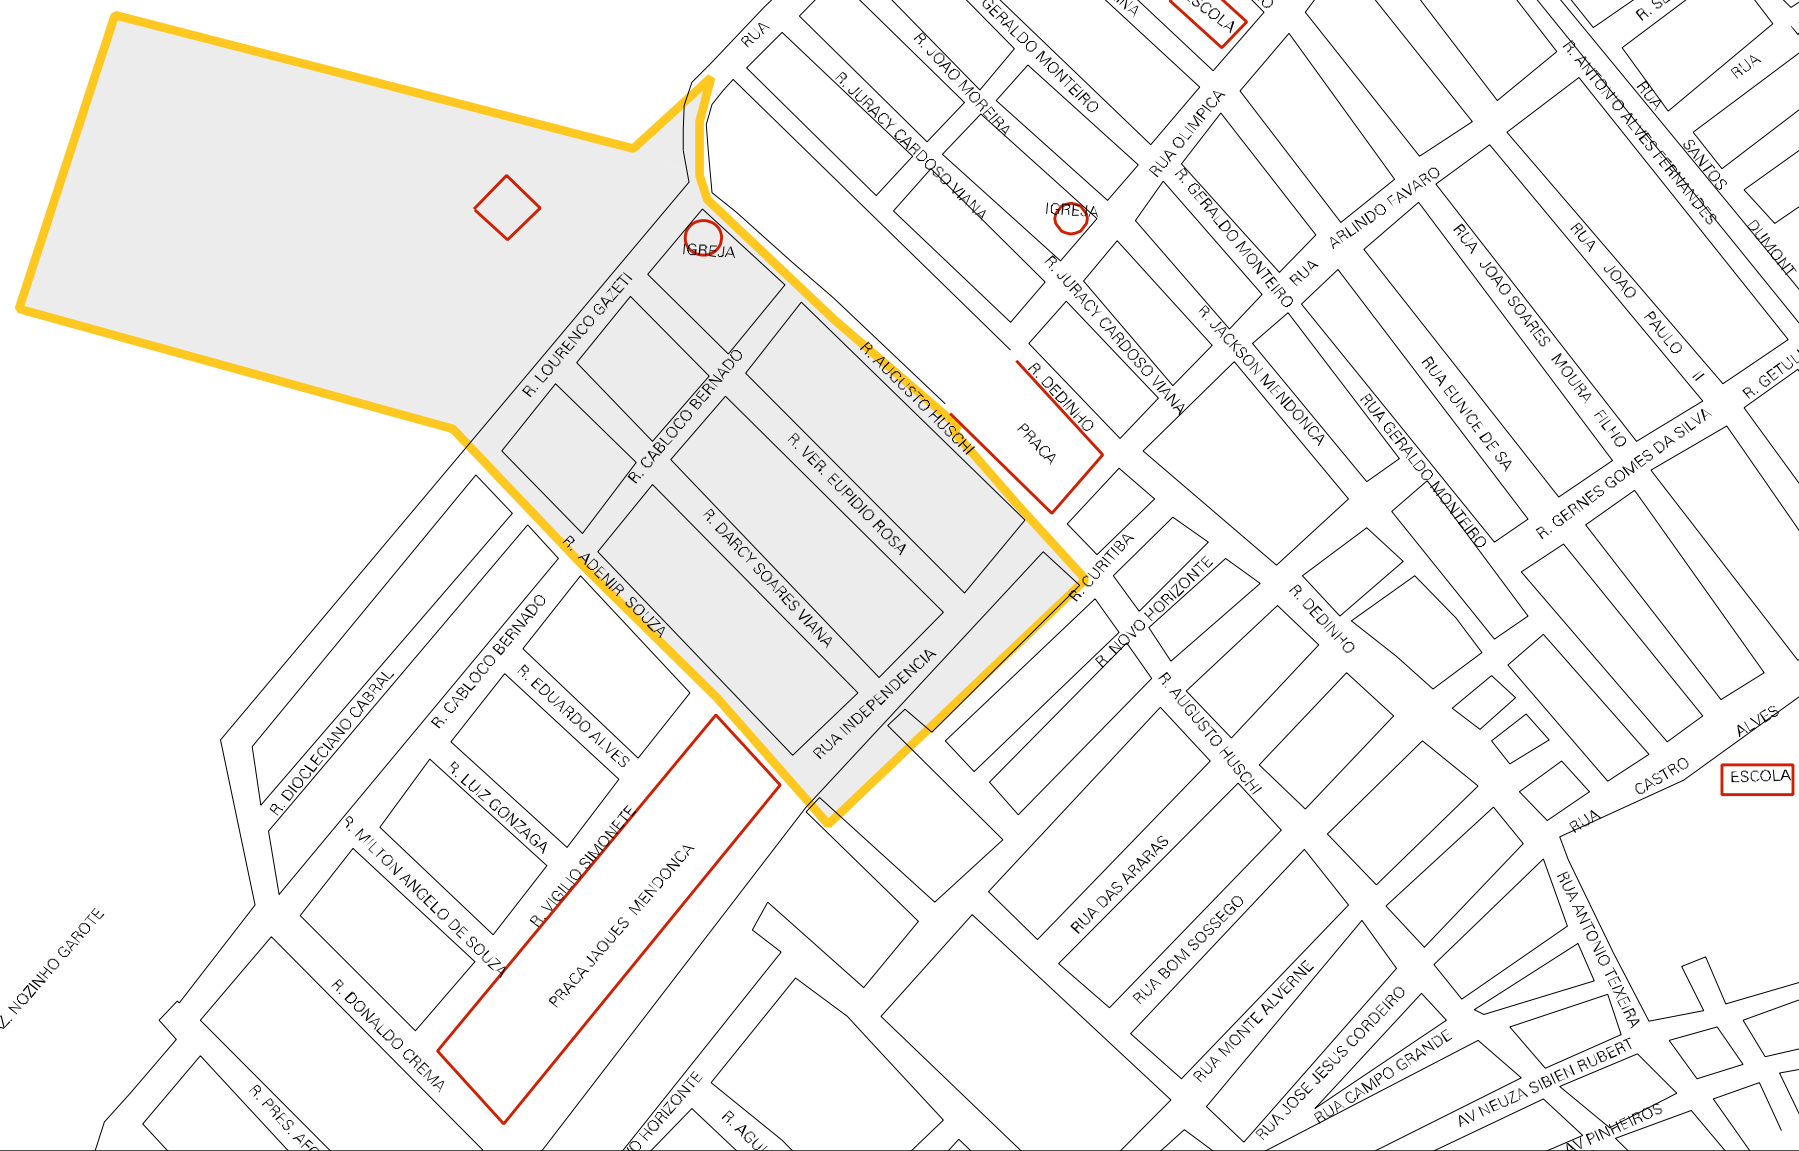

JORGE CANGUCU

FAZ. NOZINHO GAROTE

MUNICIPIO: 04104 - PINHEIROS
 DISTRITO: 05 - PINHEIROS
 SUBDISTRITO: 00
 SETOR: 0017 SITUACAO: 10

ESTADO DO ESPIRITO SANTO
 MAPA DE SETOR URBANO - MSU
 ESCALA: 1 : 4408