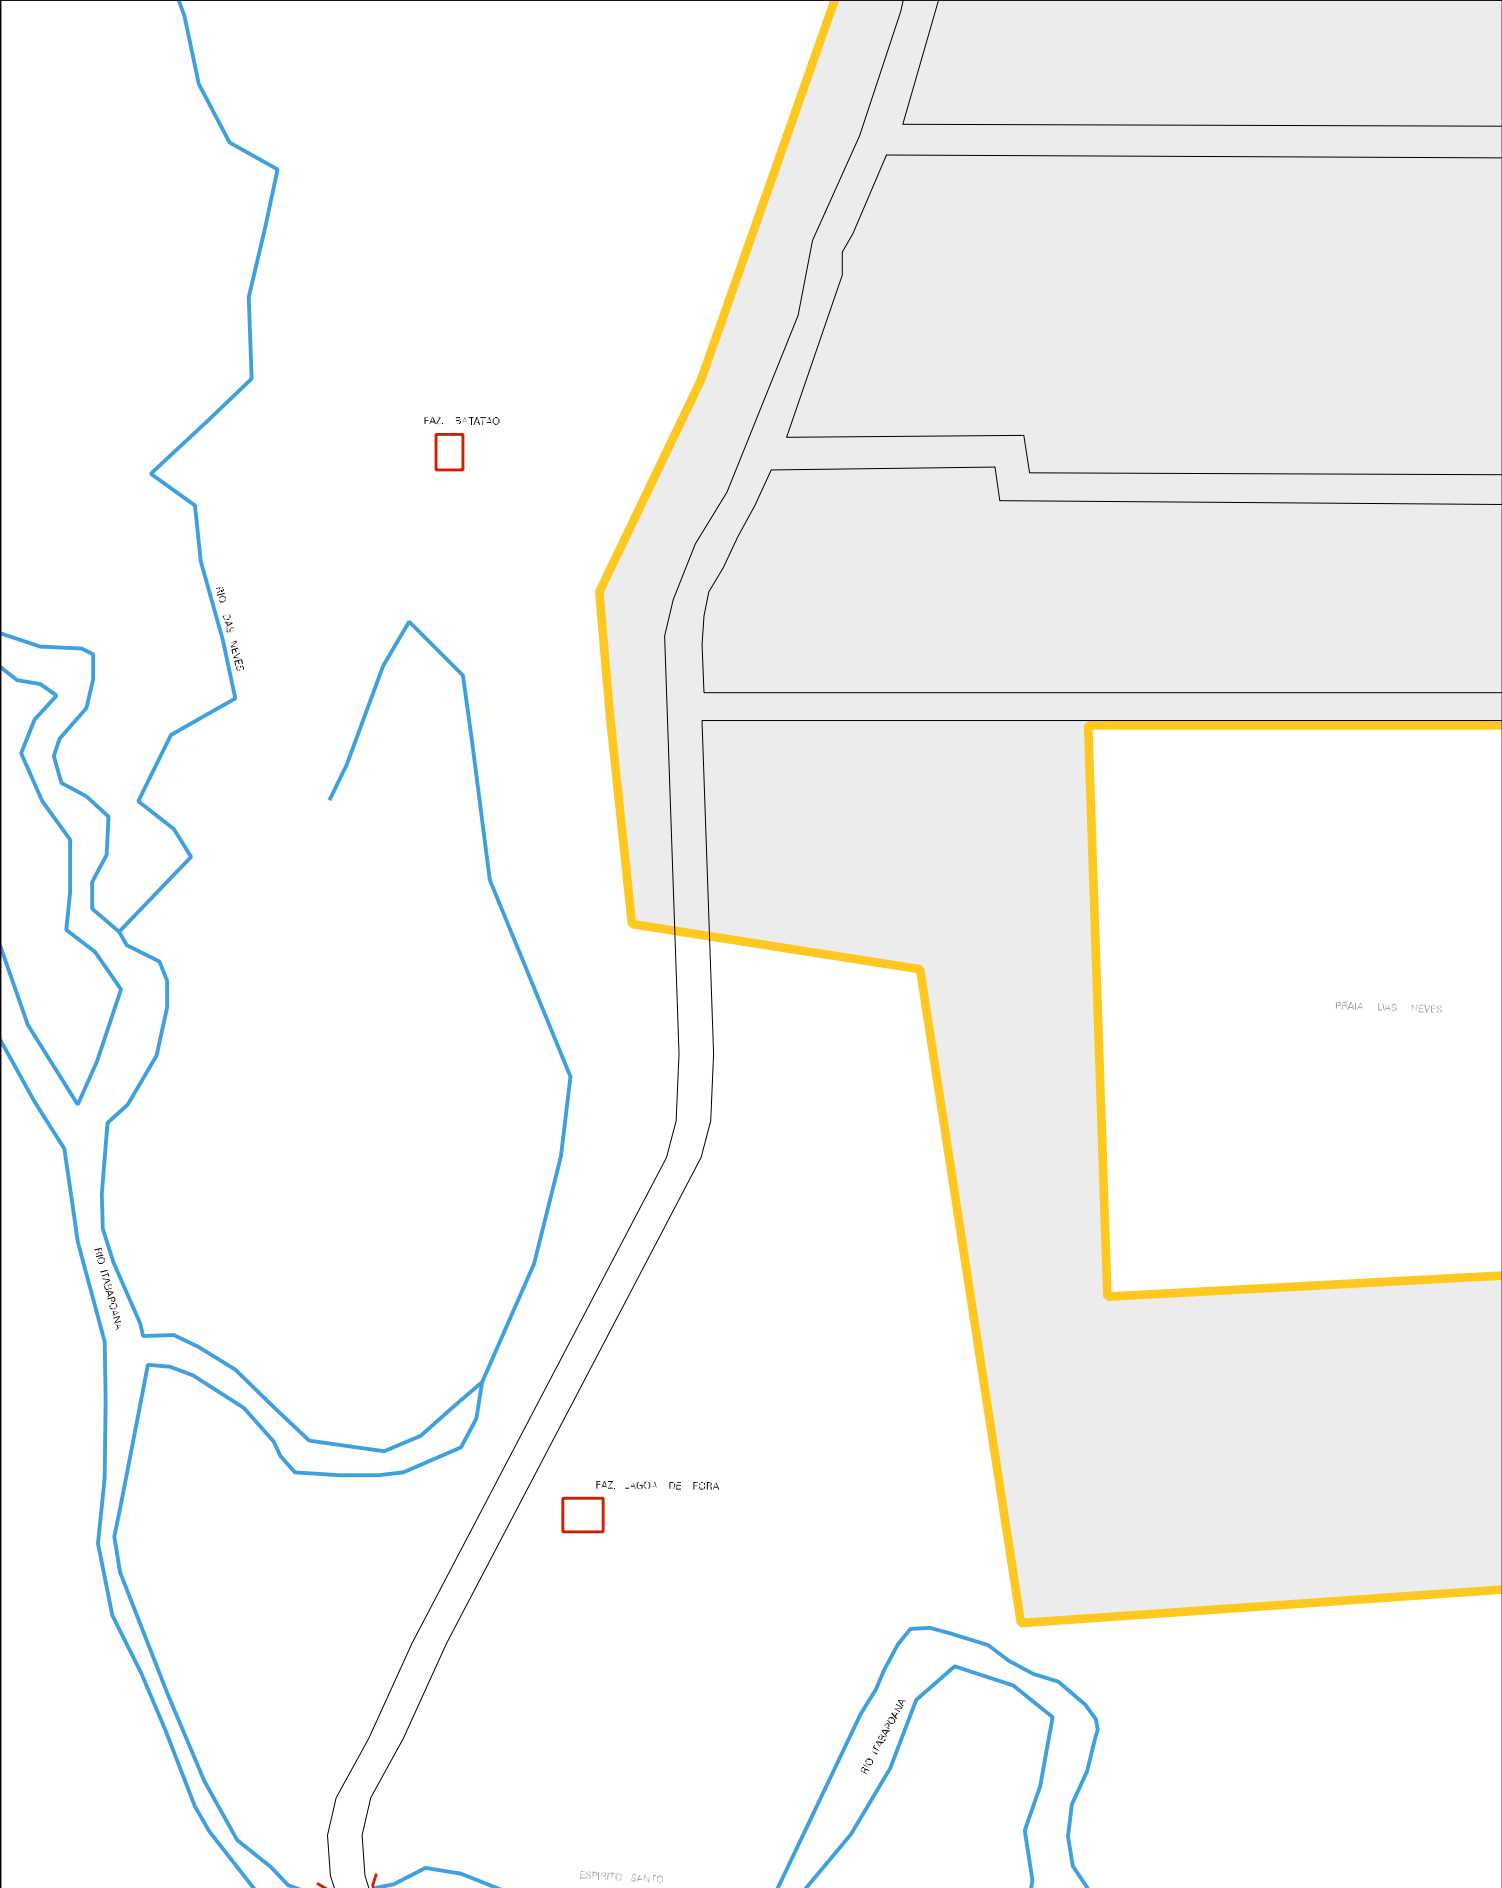

CANTÃO DO ARIQUE

RIO DAS NEVES

PPAIA DAS NEVES II

1

FAZ. CAMPO NOVO

CORREGO DO ARRIOZ

SITIO STA. ROSA

CERVO ATLANTICO

CERVO ATLANTICO

FAZ. SITUACAO

FAZ. LINDA DE FORA

PRAIA DAS NEVES

RIO TUBAQUARA

ESPIRITO SANTO

CENSO AGROPECUARIO 2006  
CONTAGEM DA POPULACAO 2007

MUNICIPIO: 04302 - PRESIDENTE KENNEDY

DISTRITO: 05 - PRESIDENTE KENNEDY

SUBDISTRITO: 00

SETOR: 0005 SITUACAO: 30