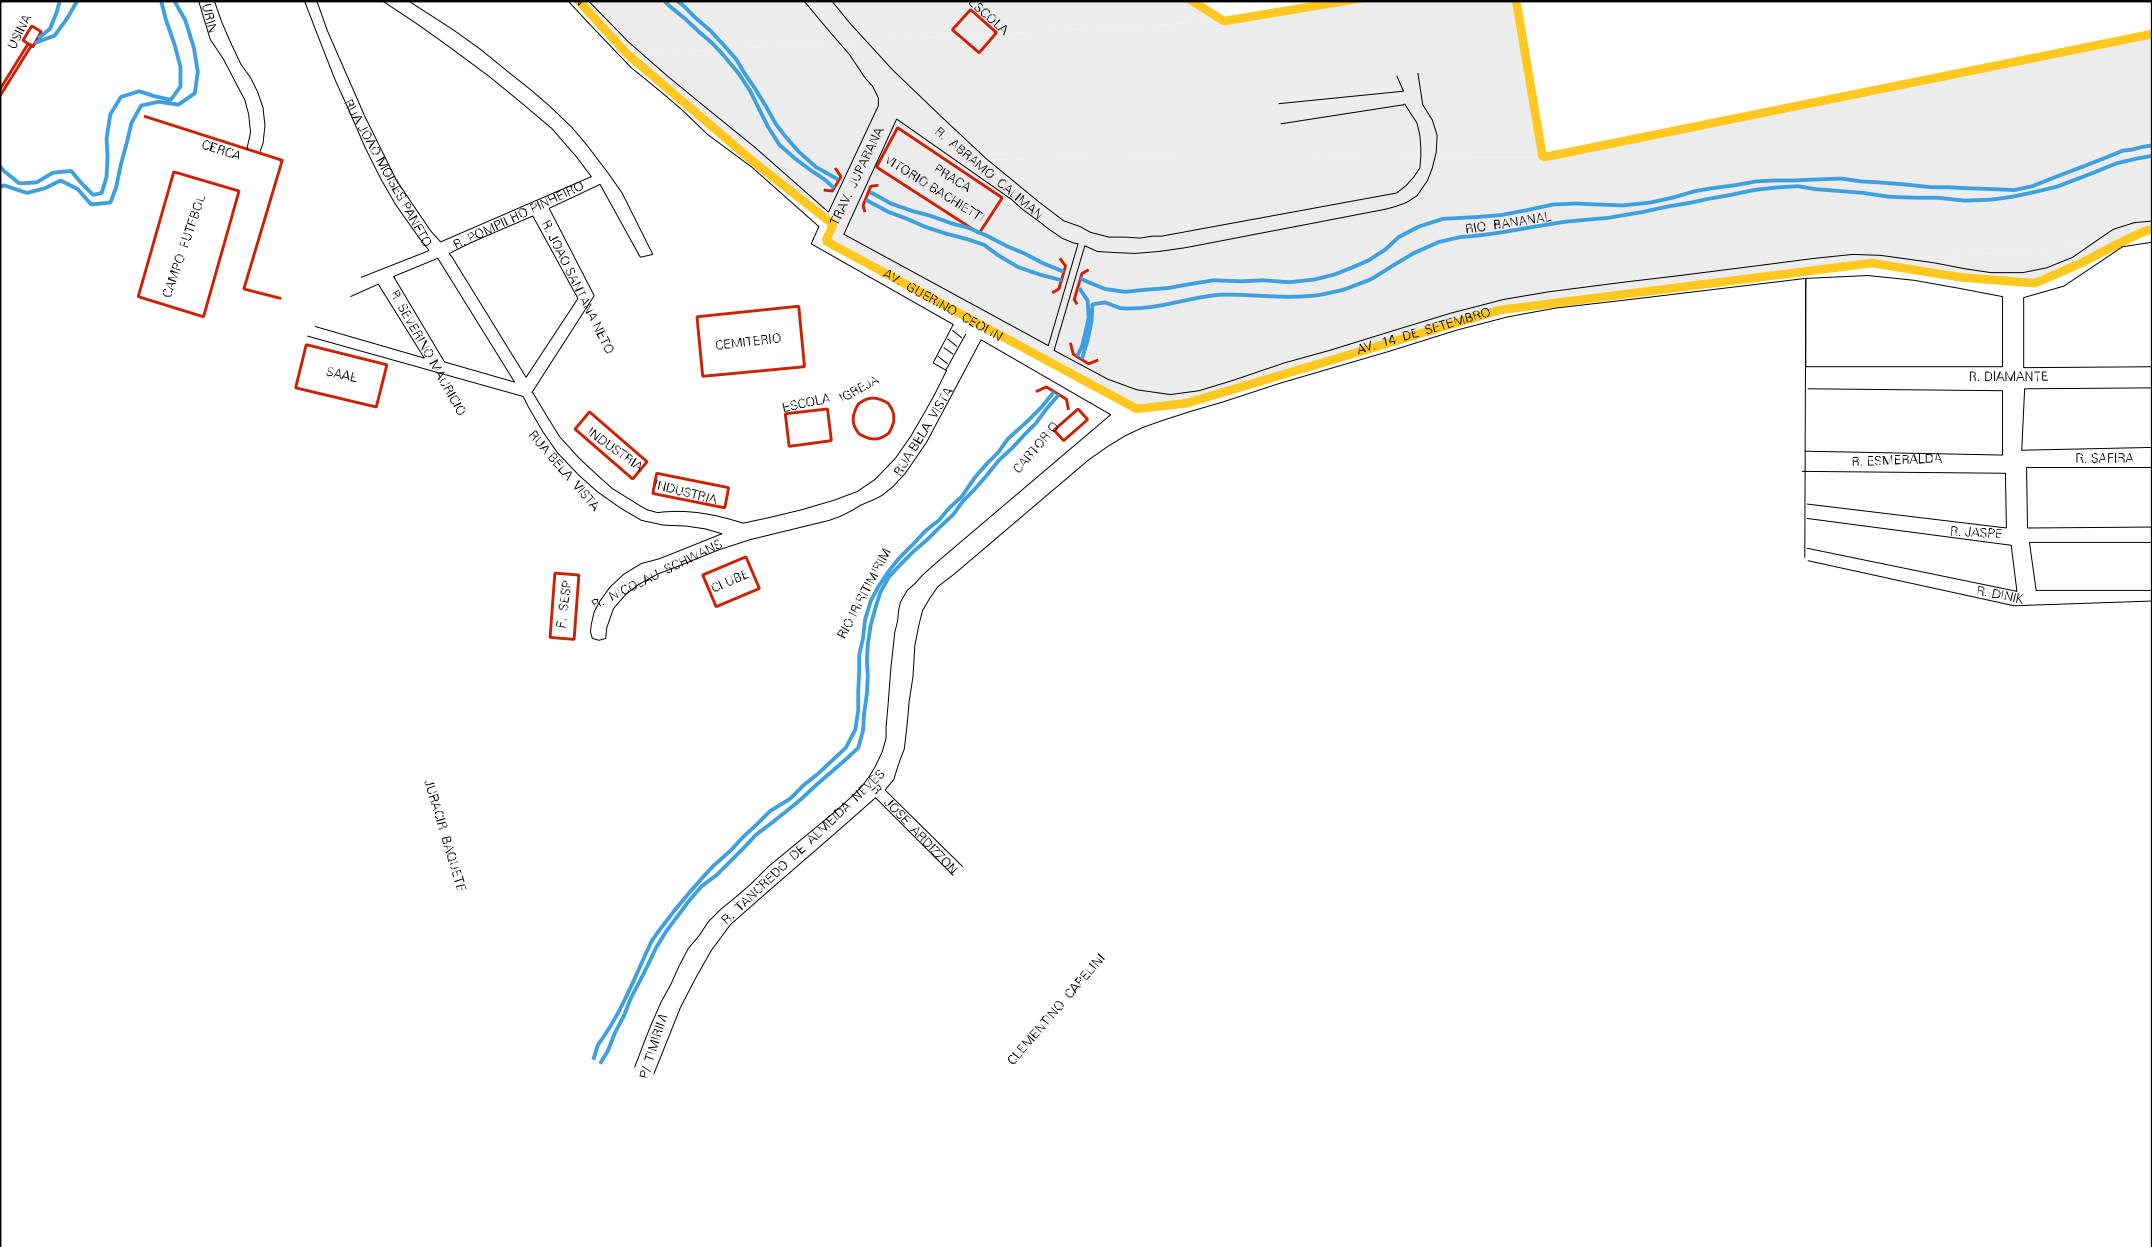

CEMITERIO

R. S/DENOM

RUA CABO JORGE

RUA IDENAR TO

RUA GRACIOSA

RUA CORILIANO SANTANA

RUA JOSE DA SILVA

RUA JERONIMA

RUA JOSE DA SILVA

RUA RODRIGUES

SEMINARIO

HOTEL

APATE

RINALDO DELLA

ESTADO DO ESPIRITO SANTO
MAPA DE SETOR URBANO - MSU
ESCALA: 1 : 3932