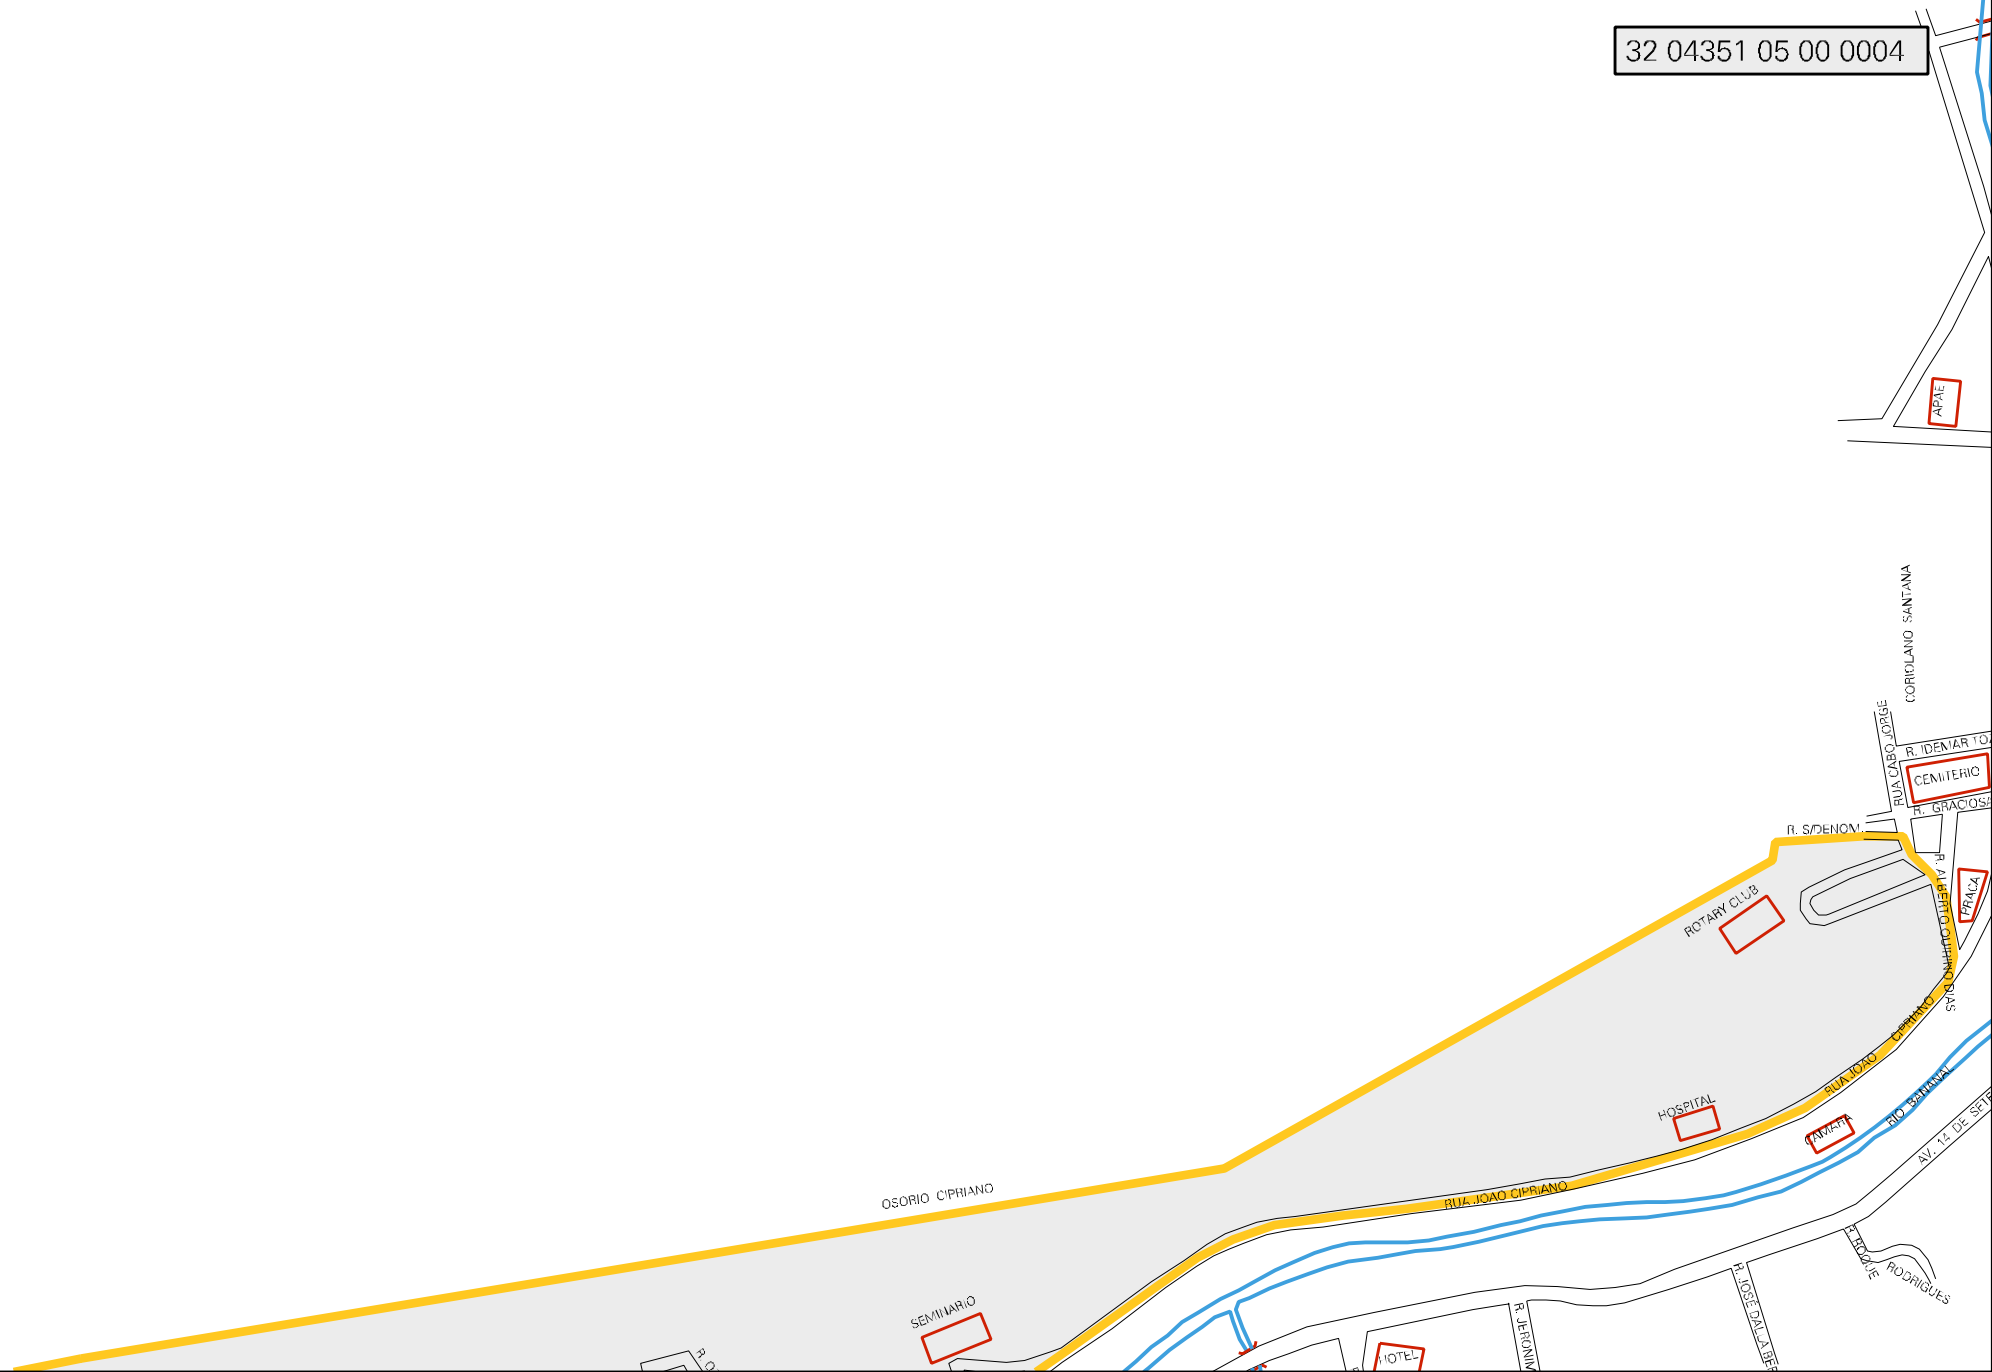

32 04351 05 00 0004

OSORIO CIPRIANO

RUA JOAO CIPRIANO

ROTARY CLUB

HOSPITAL

CEMITERIO

R. S/DENOM

RUA CABO JORGE

RUA IDENAR TO

RUA GRACIOSA

RUA CORILIANO SANTANA

RUA JOSE DA SILVA

RUA JERONIMA

RUA JOSE DA SILVA

RUA RODRIGUES

SEMINARIO

HOTEL

APATE