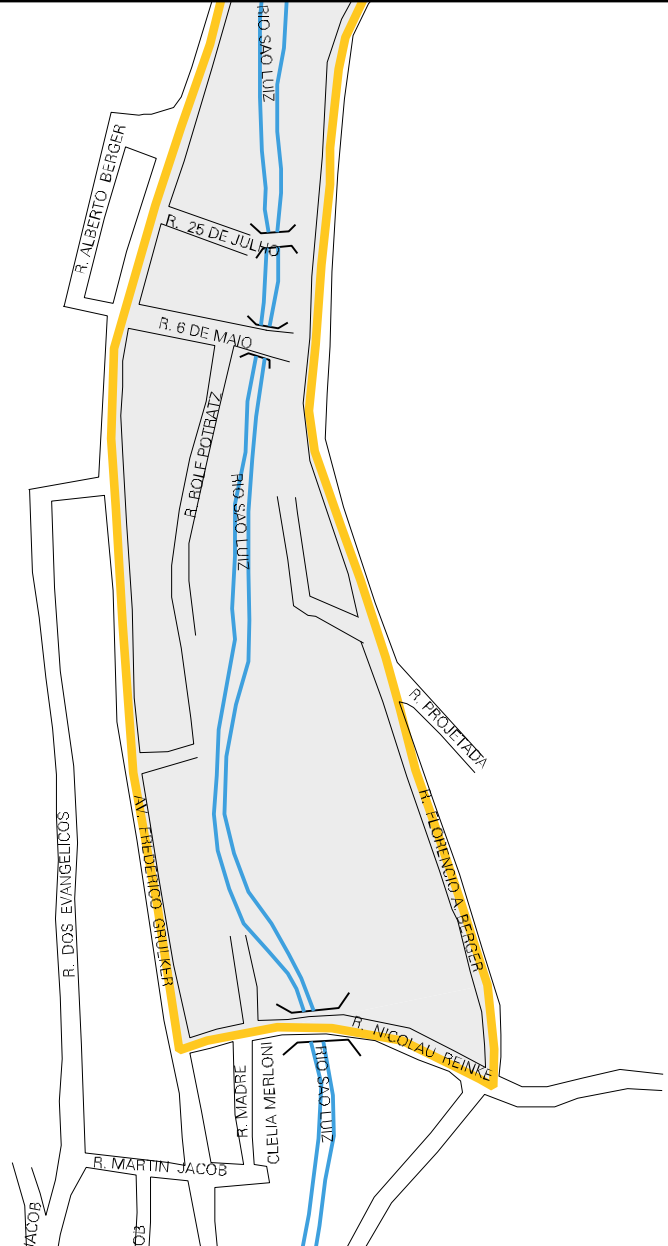

32 04559 05 00 0004

VILA STA. MARIA

GUILHERME WOLFGRAN

ALFREDO JACOB

ADOLFO BENZ

GODFRIEND MIERTSCHINCK

FRANCO BOLDT

MUNICIPIO: 04559 - SANTA MARIA DE JETIBÁ
DISTRITO: 05 - SANTA MARIA DE JETIBÁ
SUBDISTRITO: 00
SETOR: 0004 SITUACAO: 10

ESTADO DO ESPIRITO SANTO
MAPA DE SETOR URBANO - MSU
ESCALA: 1 : 4526