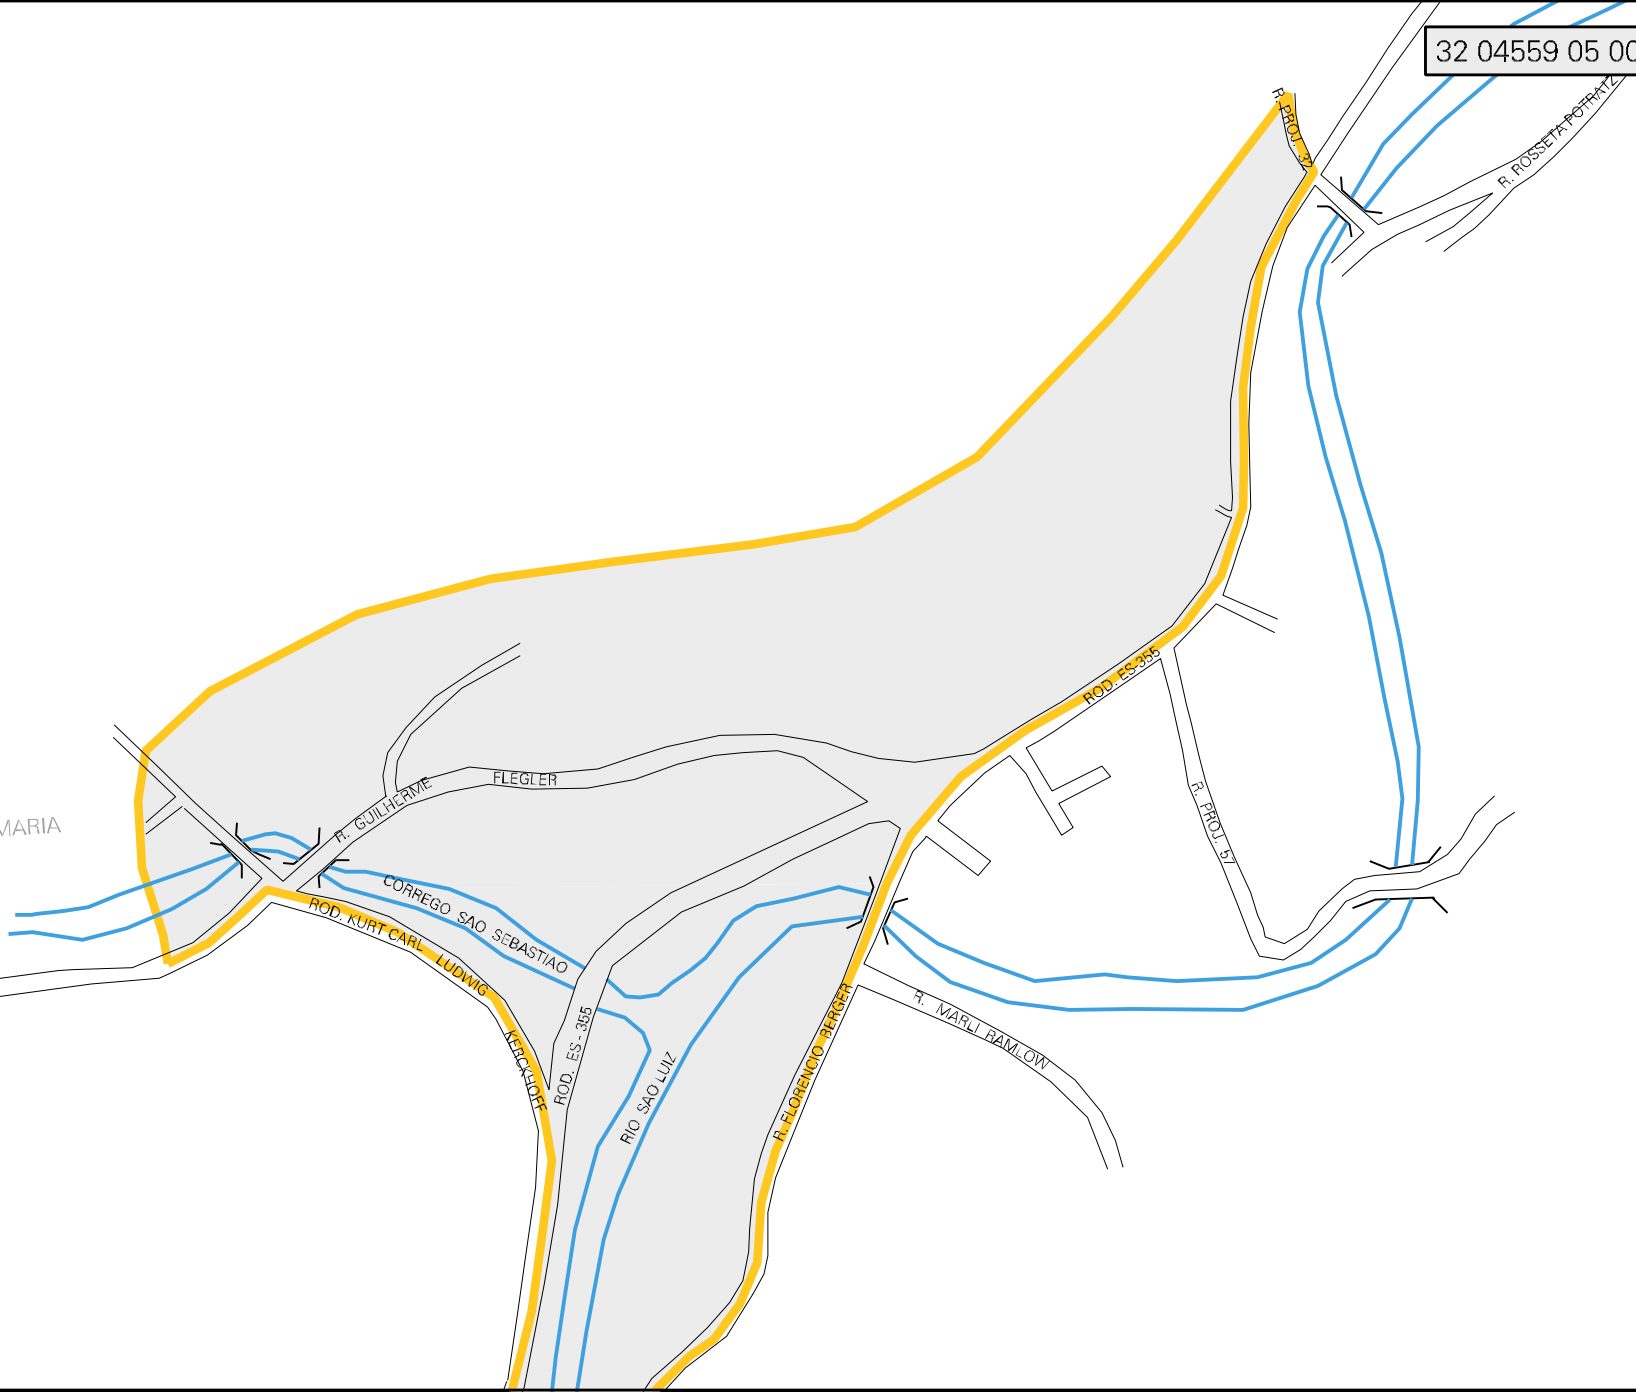

32 04559 05 00 0004

VILA STA. MARIA

GUILHERME WOLFGRAN

ALFREDO JACOB

ADOLFO BENZ

GODFRIEND MIERTSCHINCK

FRANCO BOLDT

MUNICIPIO: 04559 - SANTA MARIA DE JETIBÁ
DISTRITO: 05 - SANTA MARIA DE JETIBÁ
SUBDISTRITO: 00
SETOR: 0004 SITUACAO: 10

ESTADO DO ESPIRITO SANTO
MAPA DE SETOR URBANO - MSU
ESCALA: 1 : 4526