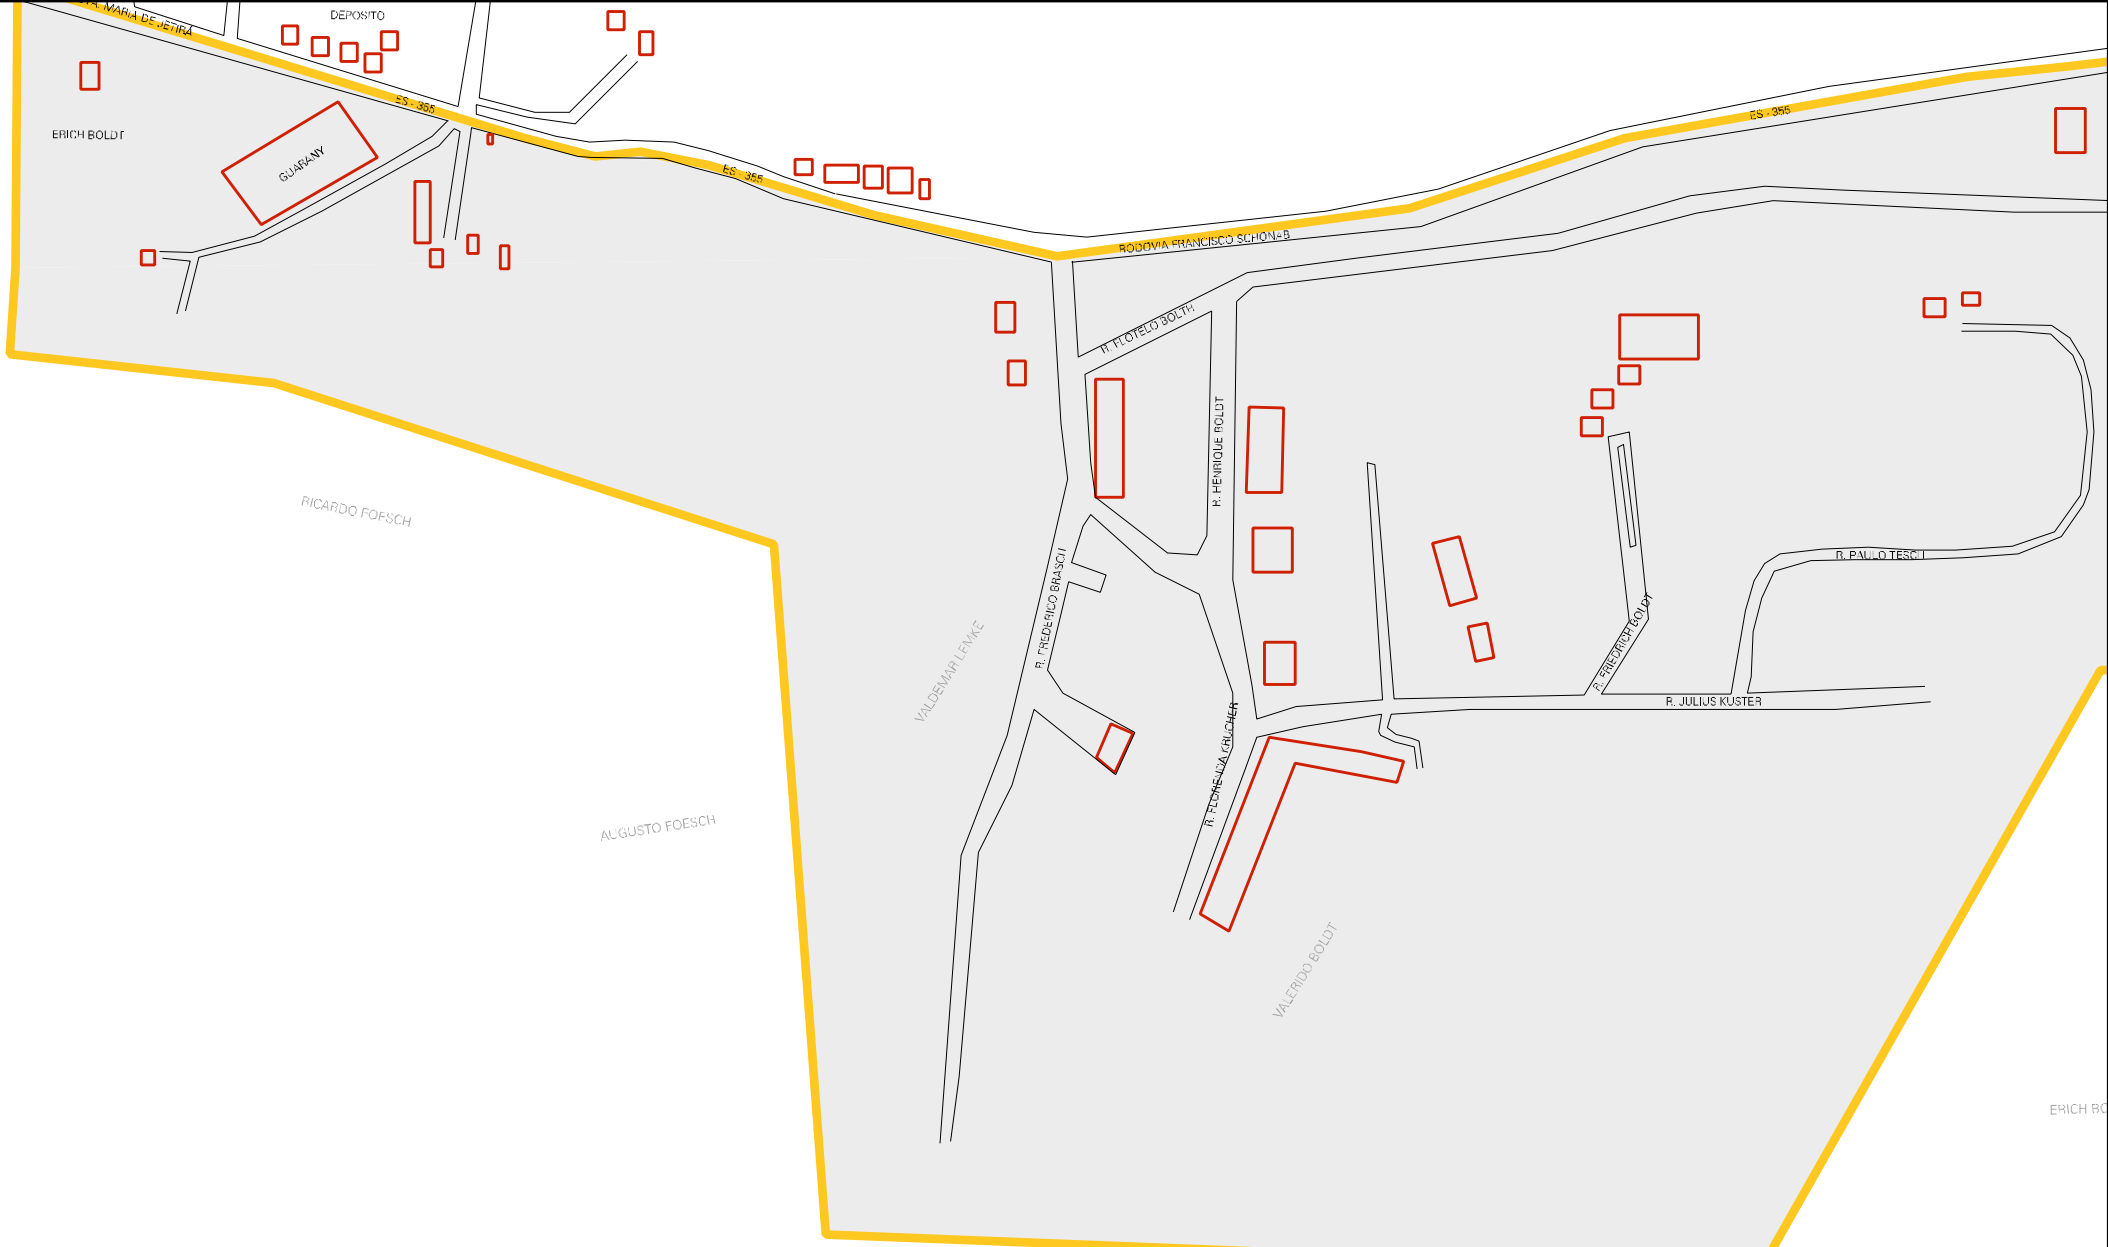

LUCIA FOESCH

LINDOLFO BOLDT

ADOLFO BOLDT

AUGUSTO FOESCH

CENSO AGROPECUARIO 2006  
CONTAGEM DA POPULAÇÃO 2007

MUNICIPIO: 04569 - SANTA MARIA DE JETIBÁ  
 DISTRITO: 05 - SANTA MARIA DE JETIBÁ  
 SUBDISTRITO: 00  
 SETOR: 0017 SITUACAO: 30

.DT

ESTADO DO ESPIRITO SANTO  
MAPA DE SETOR URBANO - MSU  
ESCALA: 1 : 5292