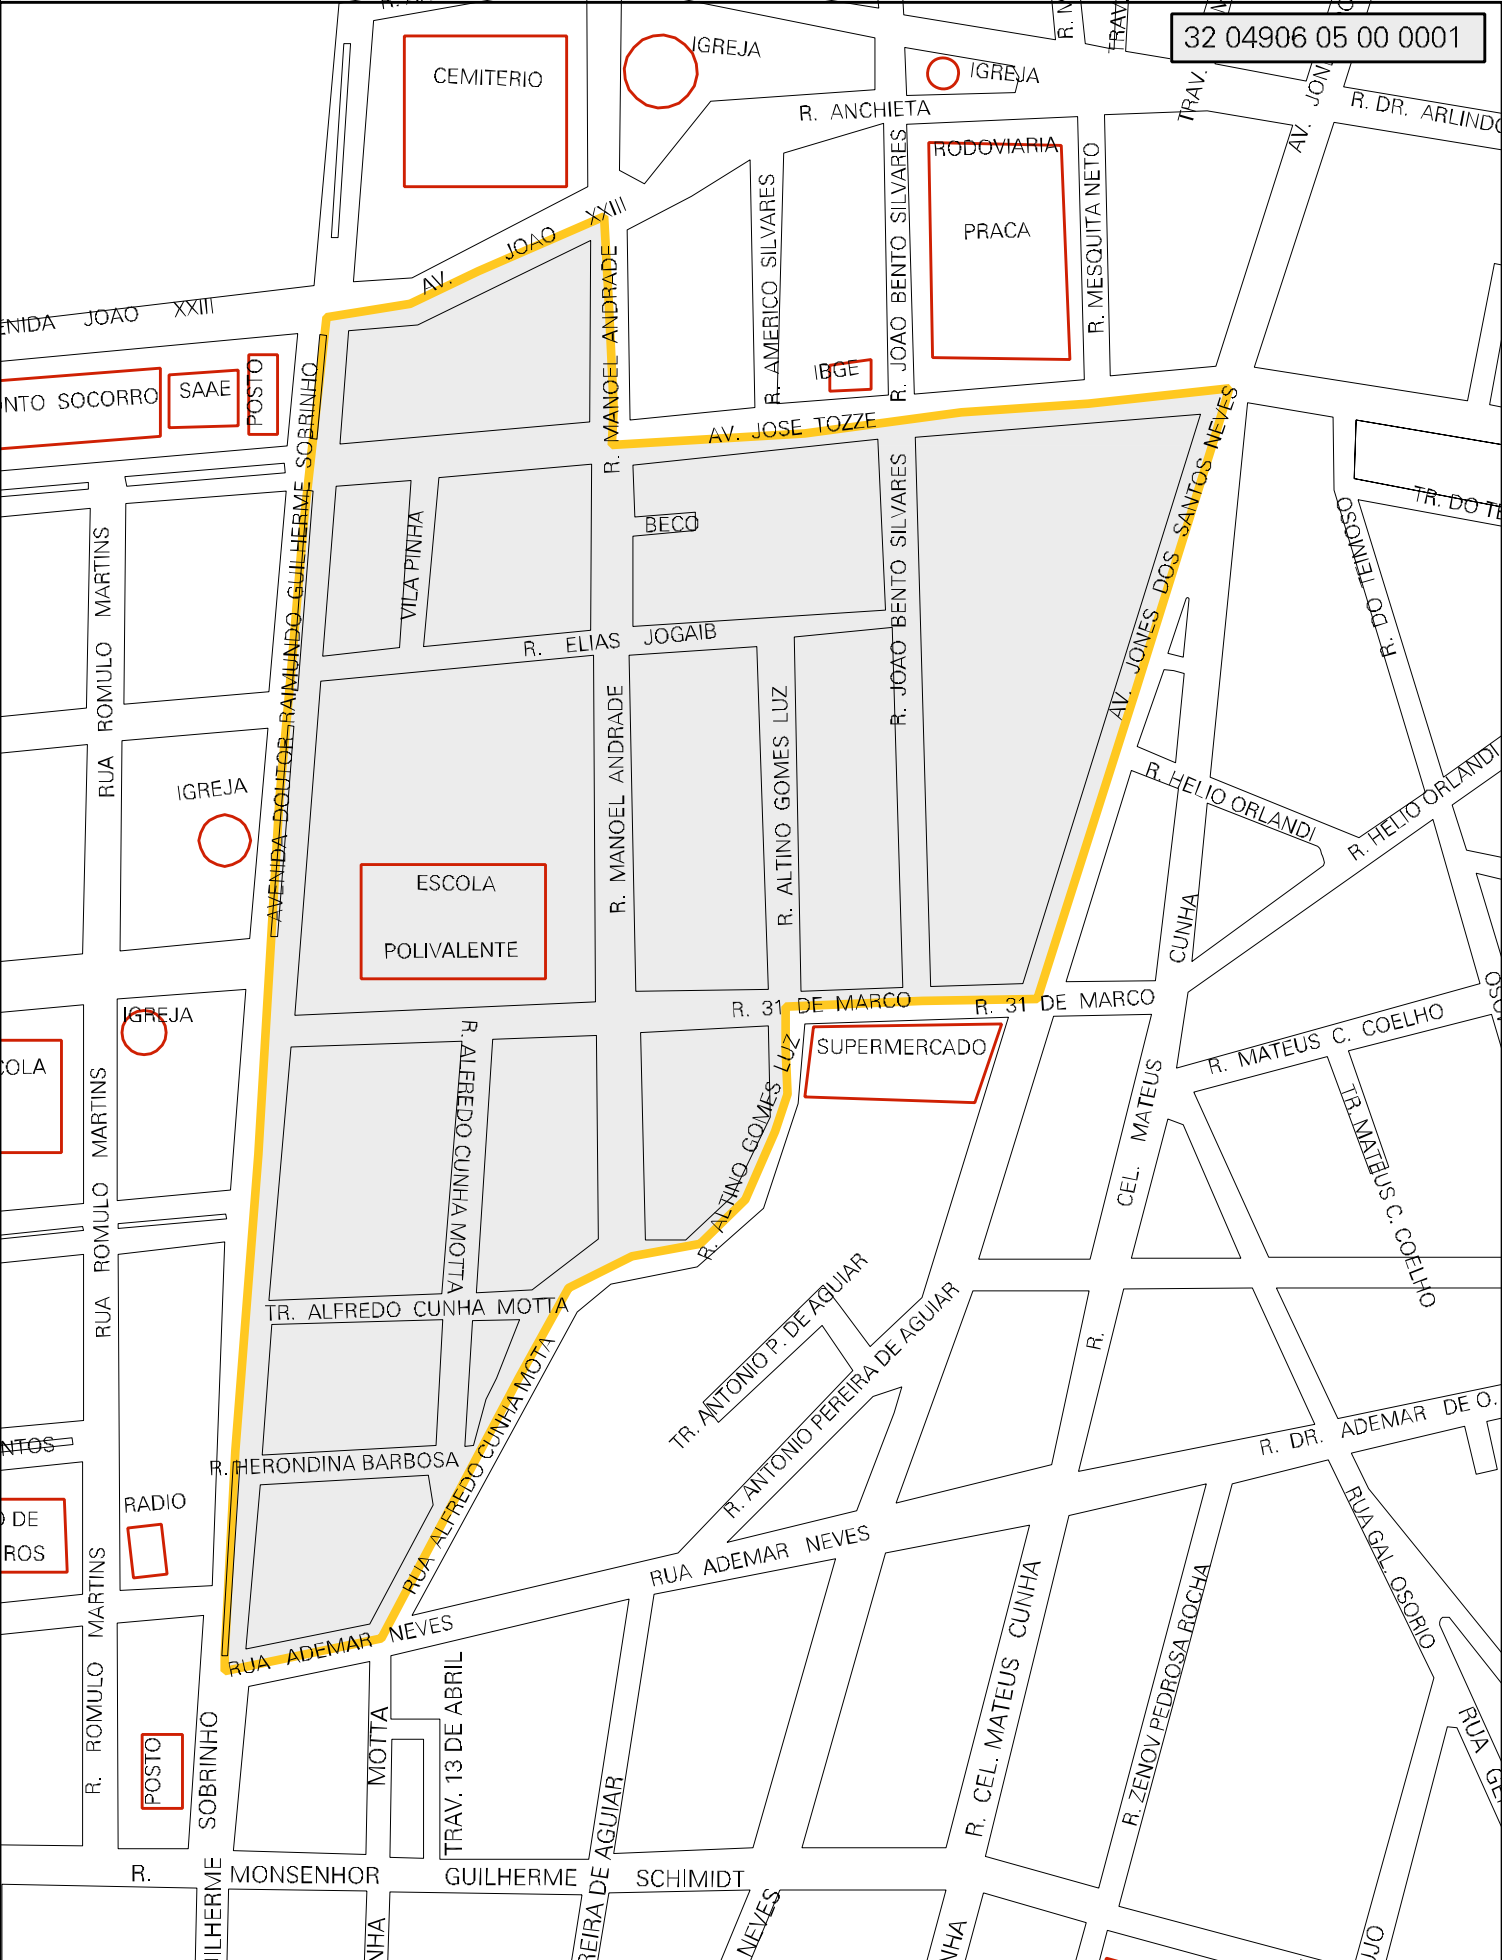

32 04906 05 00 0001

MUNICIPIO: 04906 - SÃO MATEUS

DISTRITO: 05 - SÃO MATEUS

SUBDISTRITO: 00

SETOR: 0001 SITUACAO: 10

ESTADO DO ESPIRITO SANTO

MAPA DE SETOR URBANO - MSU

ESCALA: 1 : 3331