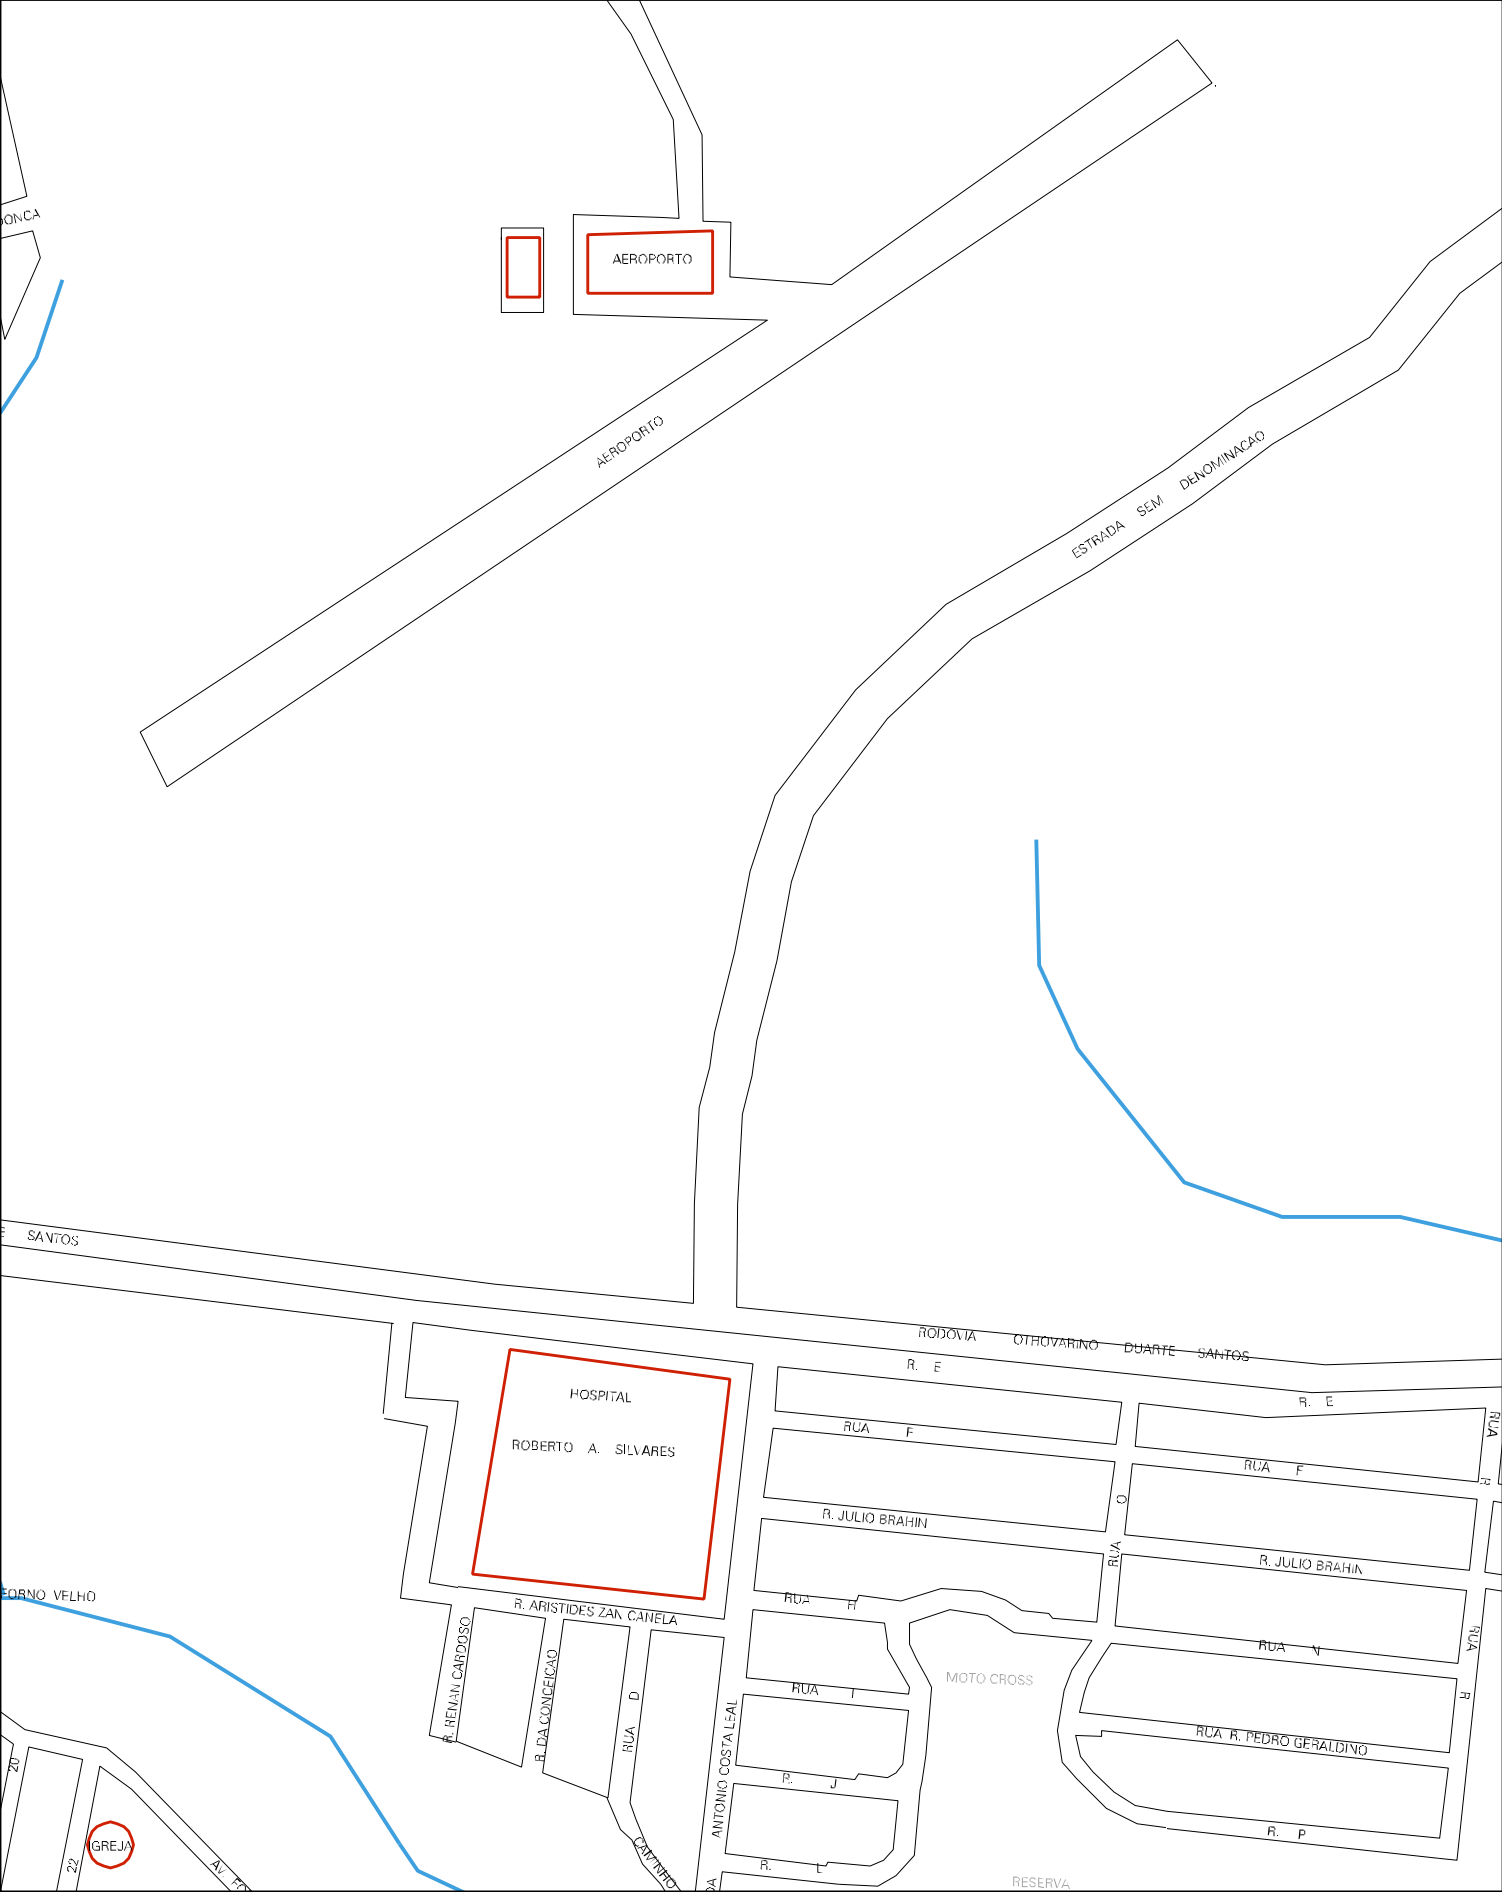

R. VALDIR BONOMO

R. PAVAO

RUA TERESA DE FREITAS

ESCOLA

CEMITERIO

RUA FRANCISCO ALVES

RUA ARI BAROSO

RUA LUIZ CONVAGA

RUA TOM JOBIM

RUA CARLOS GOMES

RUA ZIATOBOS

PRACA

RUA ITAMHEM

RUA UMBURATIBA

RUA CARLOS CHAGAS

RUA TIUPEYA

RUA MAXACALUS

RUA NANTIQUE

RUA BETHA

CORONEL CONSTANTINO CUNHA

AVENIDA BELO HORIZONTE

TRAVESSA E

TRAVESSA D

TRAVESSA C

TRAVESSA B

TRAVESSA A

CENSO AGROPECUARIO 2006
CONTAGEM DA POPULAÇÃO 2007

MUNICIPIO: 04906 - SÃO MATEUS
DISTRITO: 05 - SÃO MATEUS
SUBDISTRITO: 00
SETOR: 0014 SITUACAO: 10

ESTADO DO ESPIRITO SANTO
MAPA DE SETOR URBANO - MSU
ESCALA: 1 : 5241