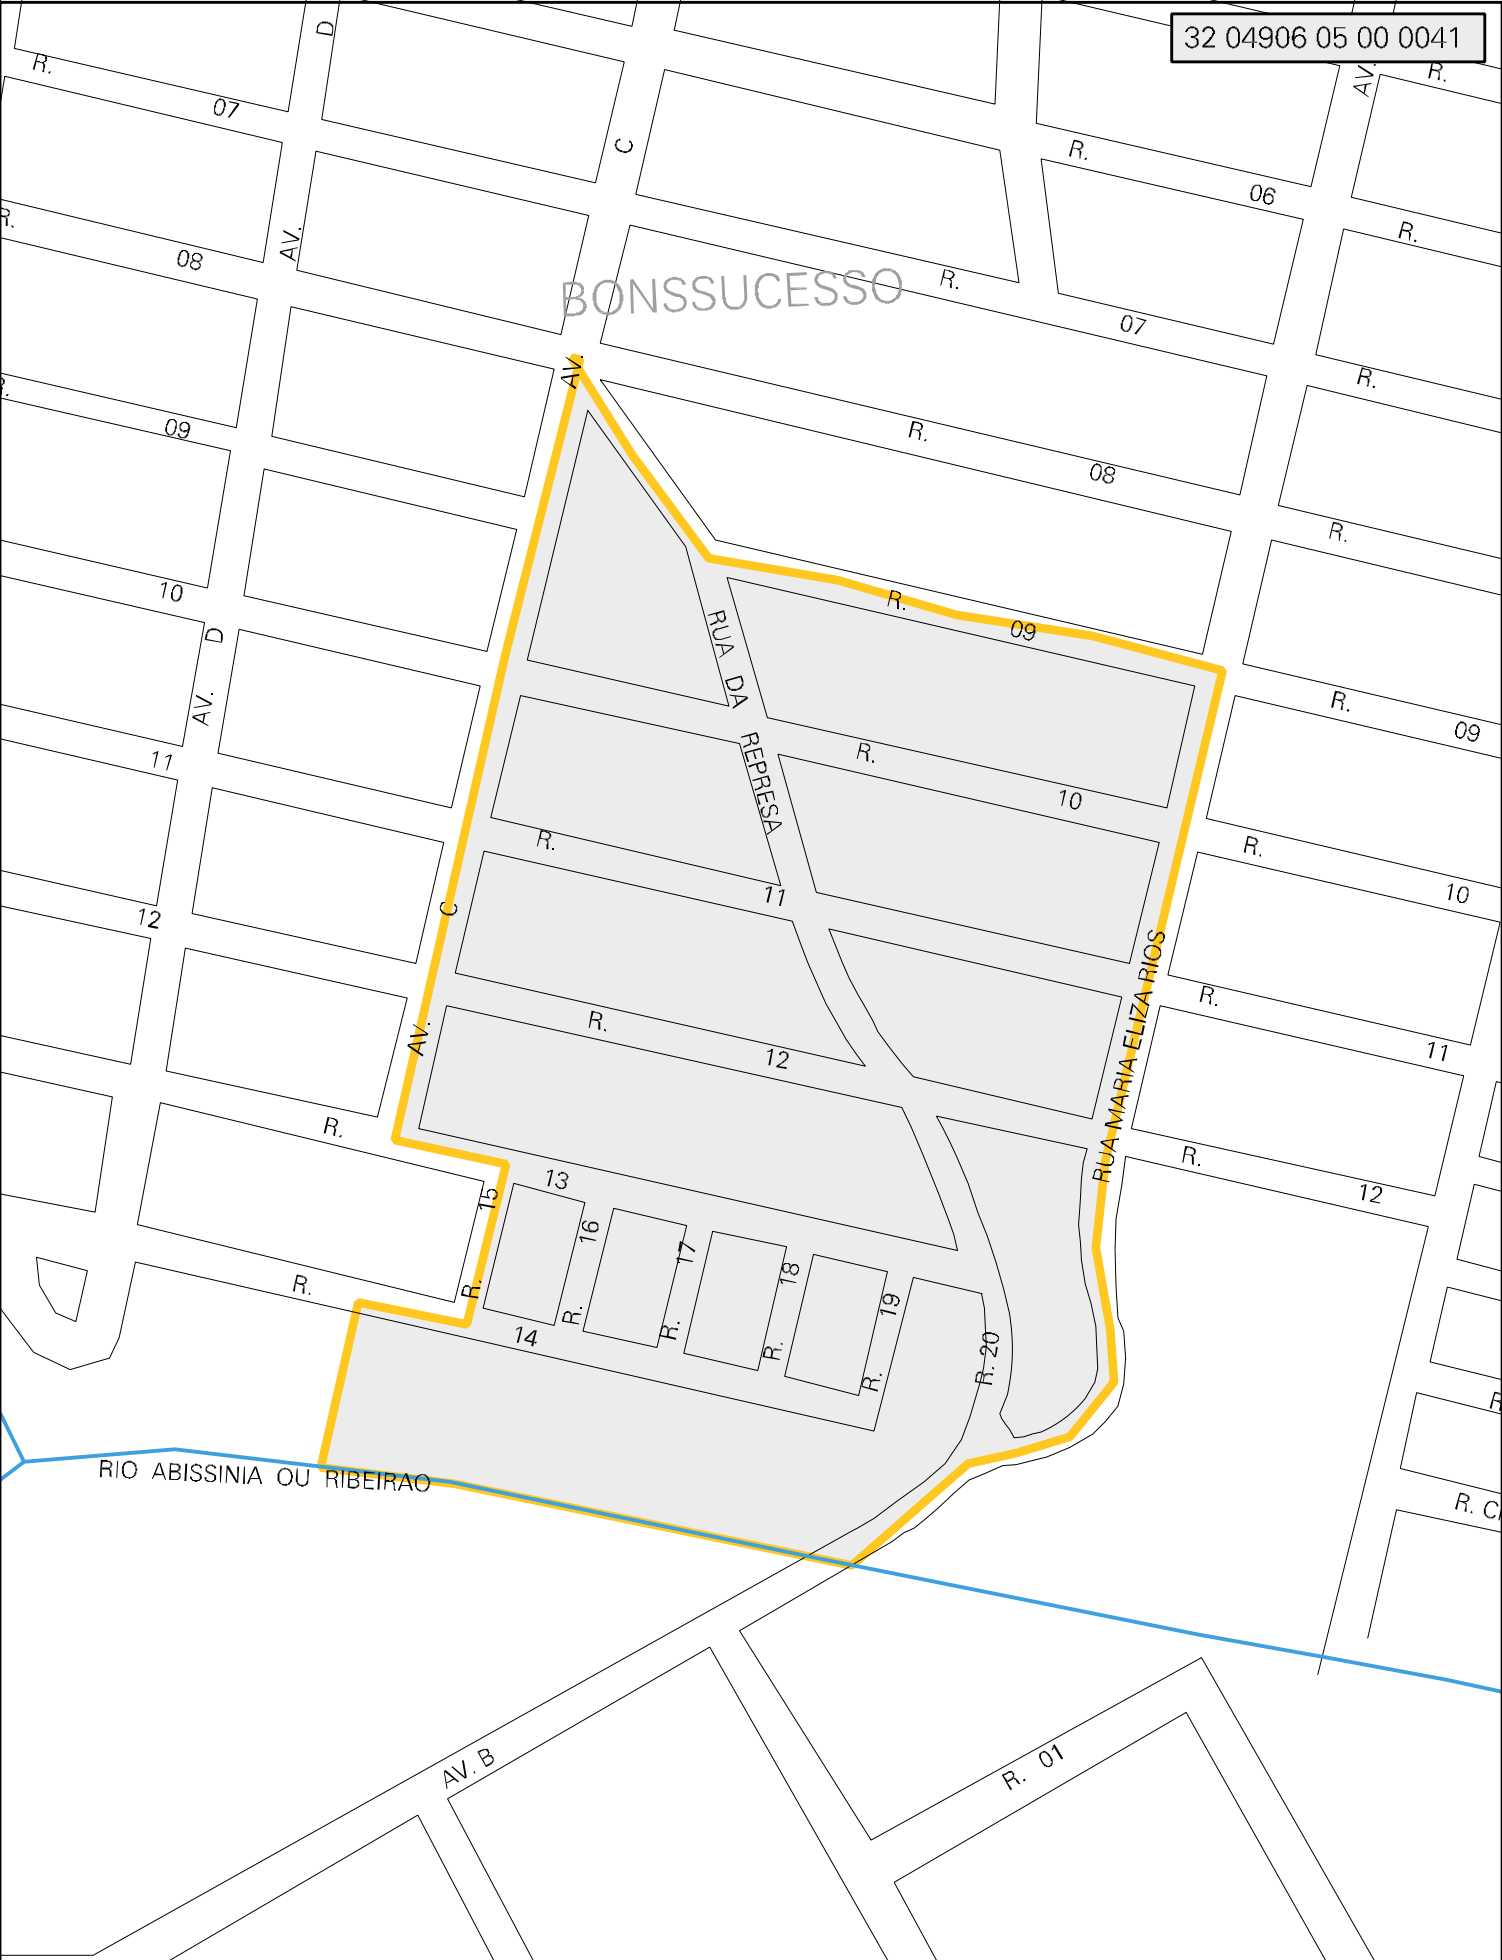

BONSSUCCESSO

MUNICIPIO: 04906 - SÃO MATEUS
 DISTRITO: 05 - SÃO MATEUS
 SUBDISTRITO: 00
 SETOR: 0041 SITUACAO: 10

ESTADO DO ESPIRITO SANTO
 MAPA DE SETOR URBANO - MSU
 ESCALA: 1 : 2925