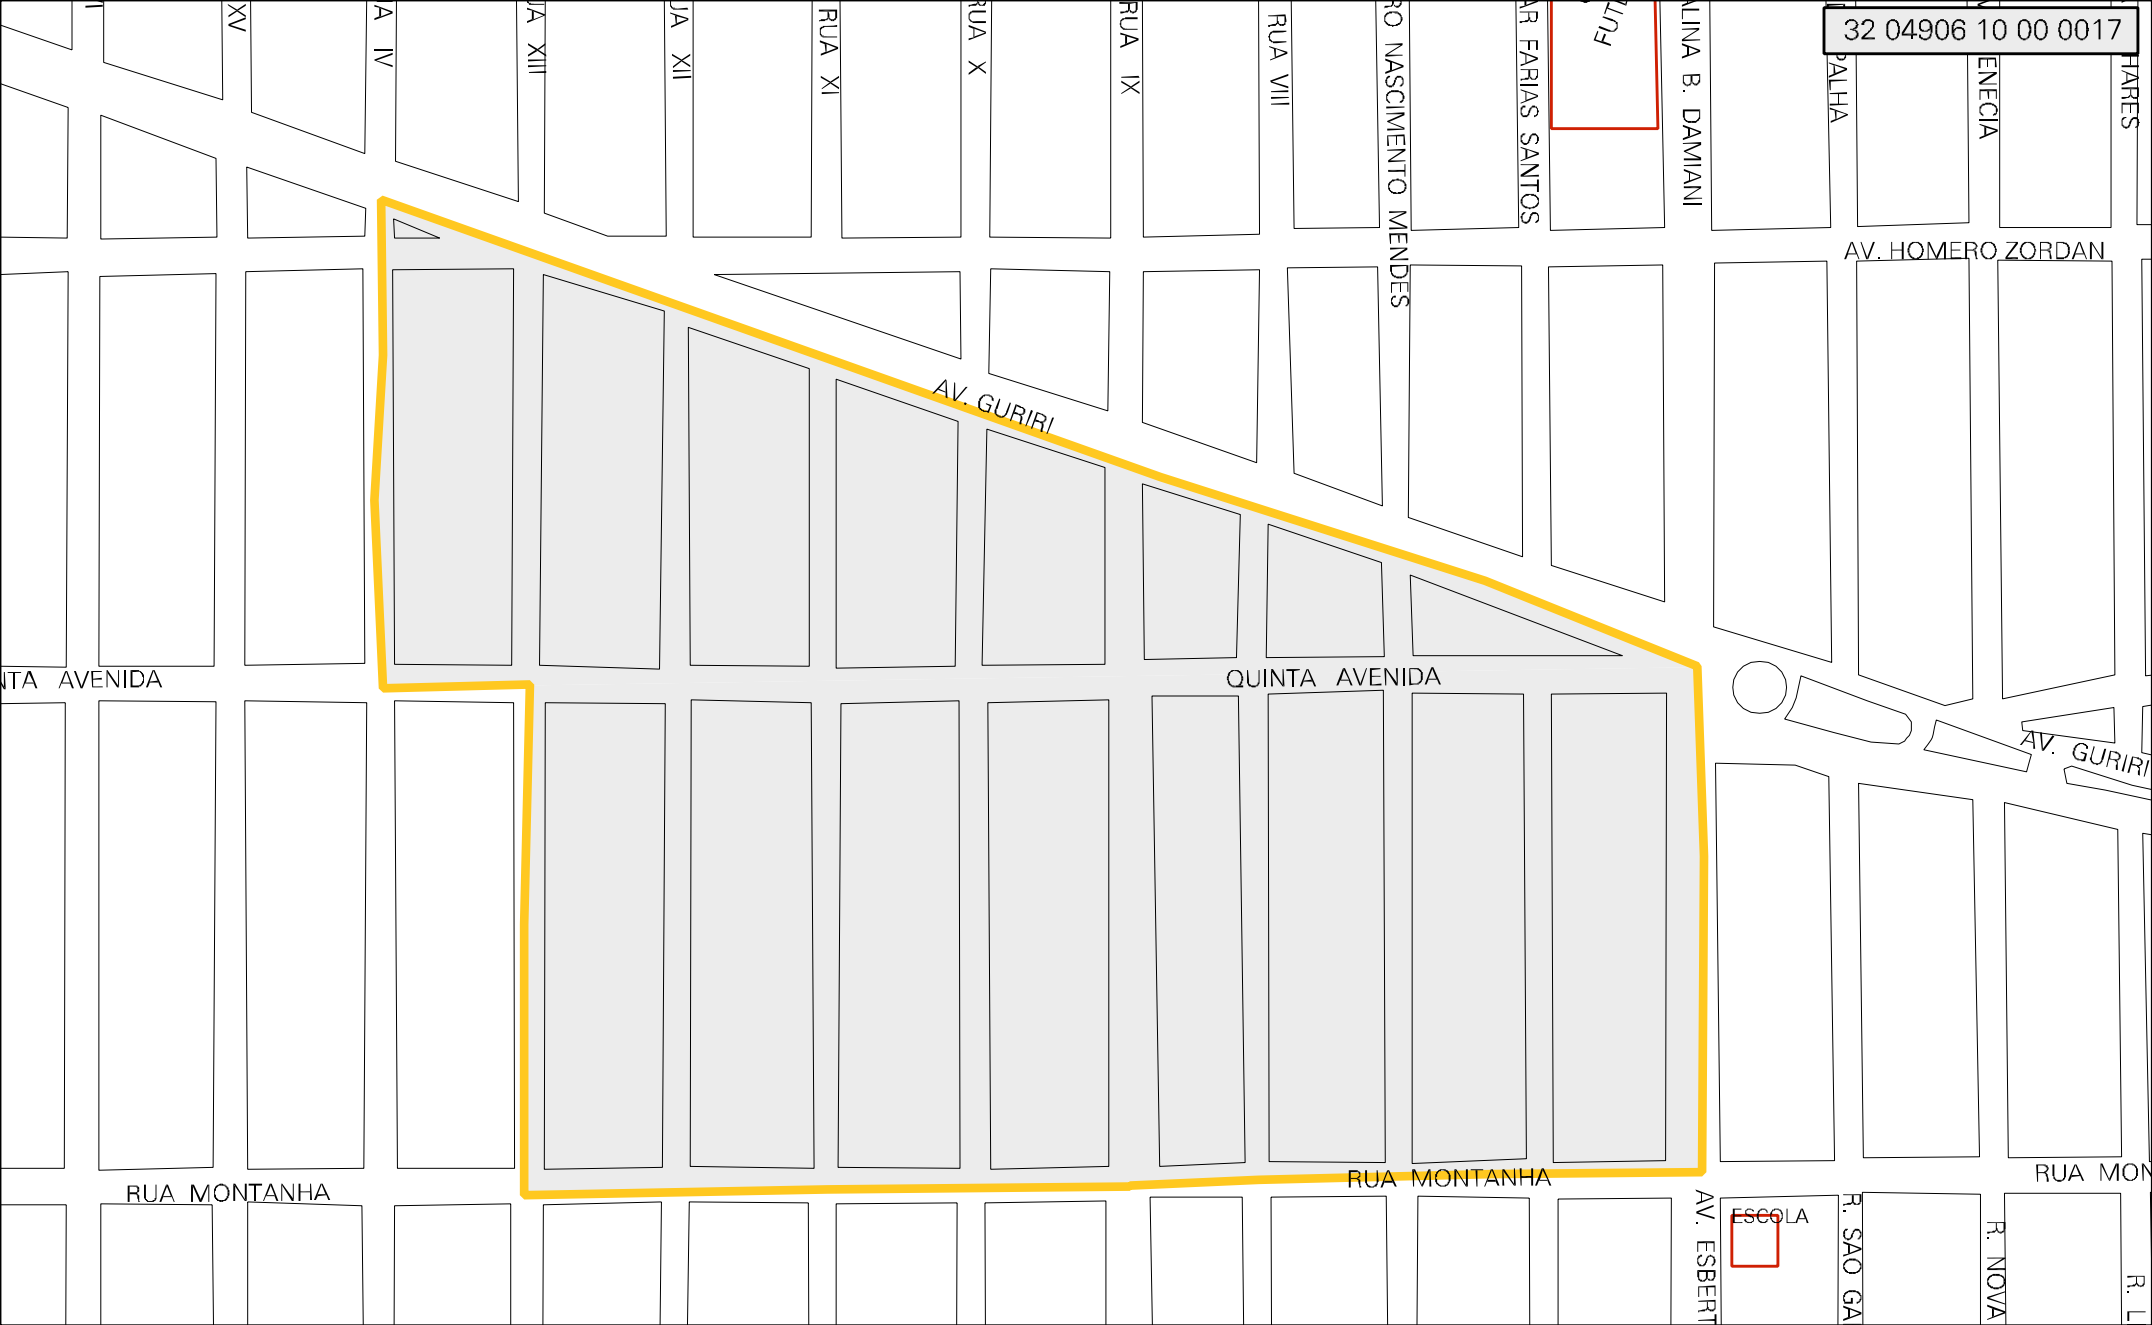

32 04906 10 00 0017

MUNICIPIO: 04906 - SÃO MATEUS
 DISTRITO: 10 - BARRA NOVA
 SUBDISTRITO: 00
 SETOR: 0017 SITUACAO: 30

ESTADO DO ESPIRITO SANTO
 MAPA DE SETOR URBANO - MSU
 ESCALA: 1 : 3946