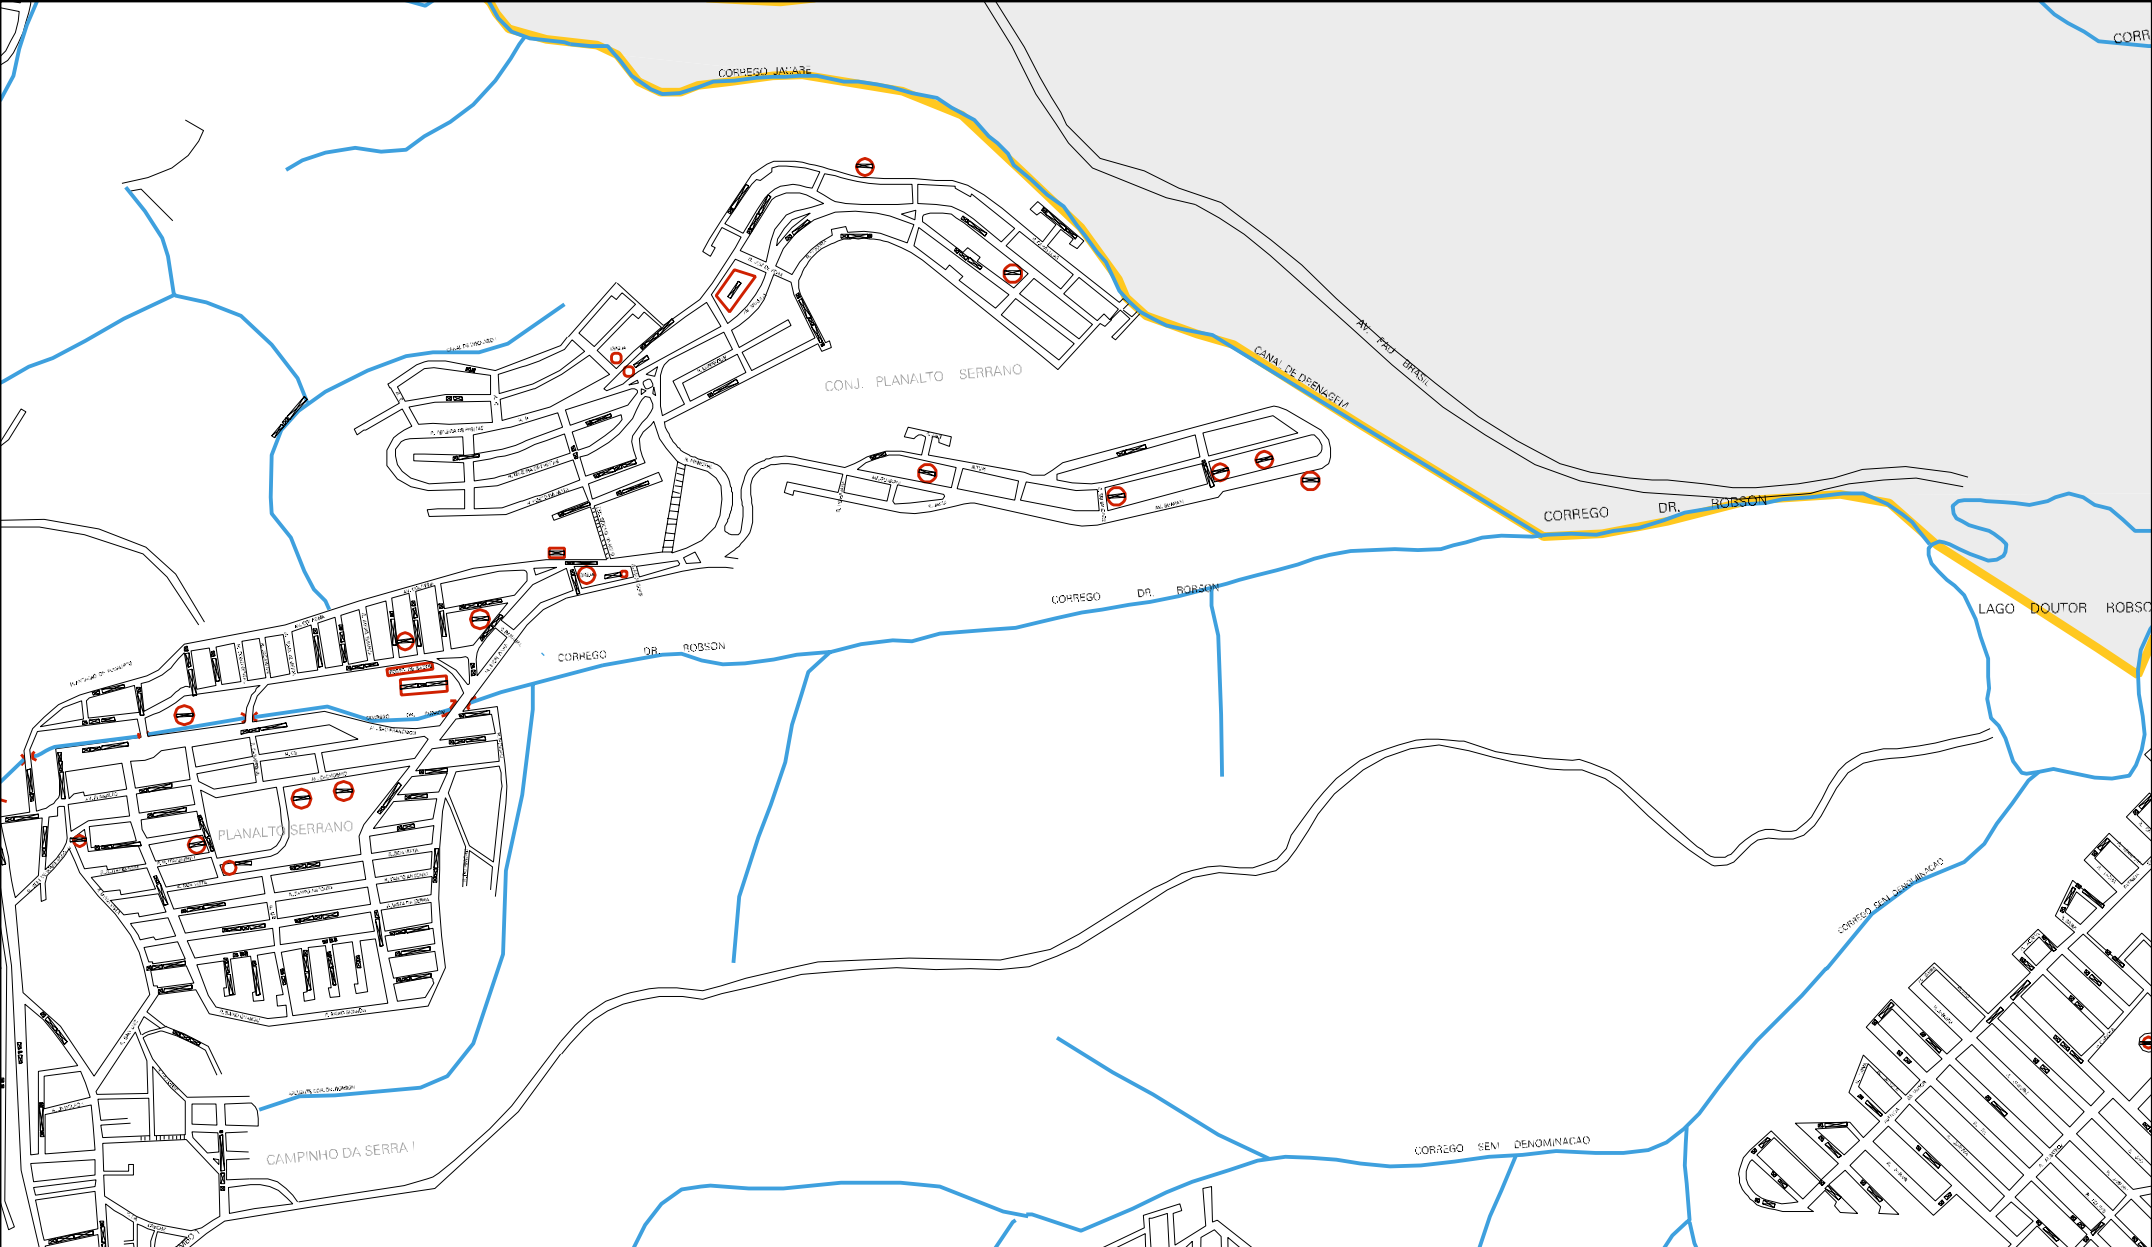

LAGOA CAPUÁ

CENSO AGROPECUARIO 2006
CONTAGEM DA POPULACAO 2007

MUNICIPIO: 05002 - SERRA
DISTRITO: 05 - SERRA
SUBDISTRITO: 00
SETOR: 0001 SITUACAO: 20

ESTADO DO ESPIRITO SANTO
MAPA DE SETOR URBANO - MSU
ESCALA: 1 : 14563