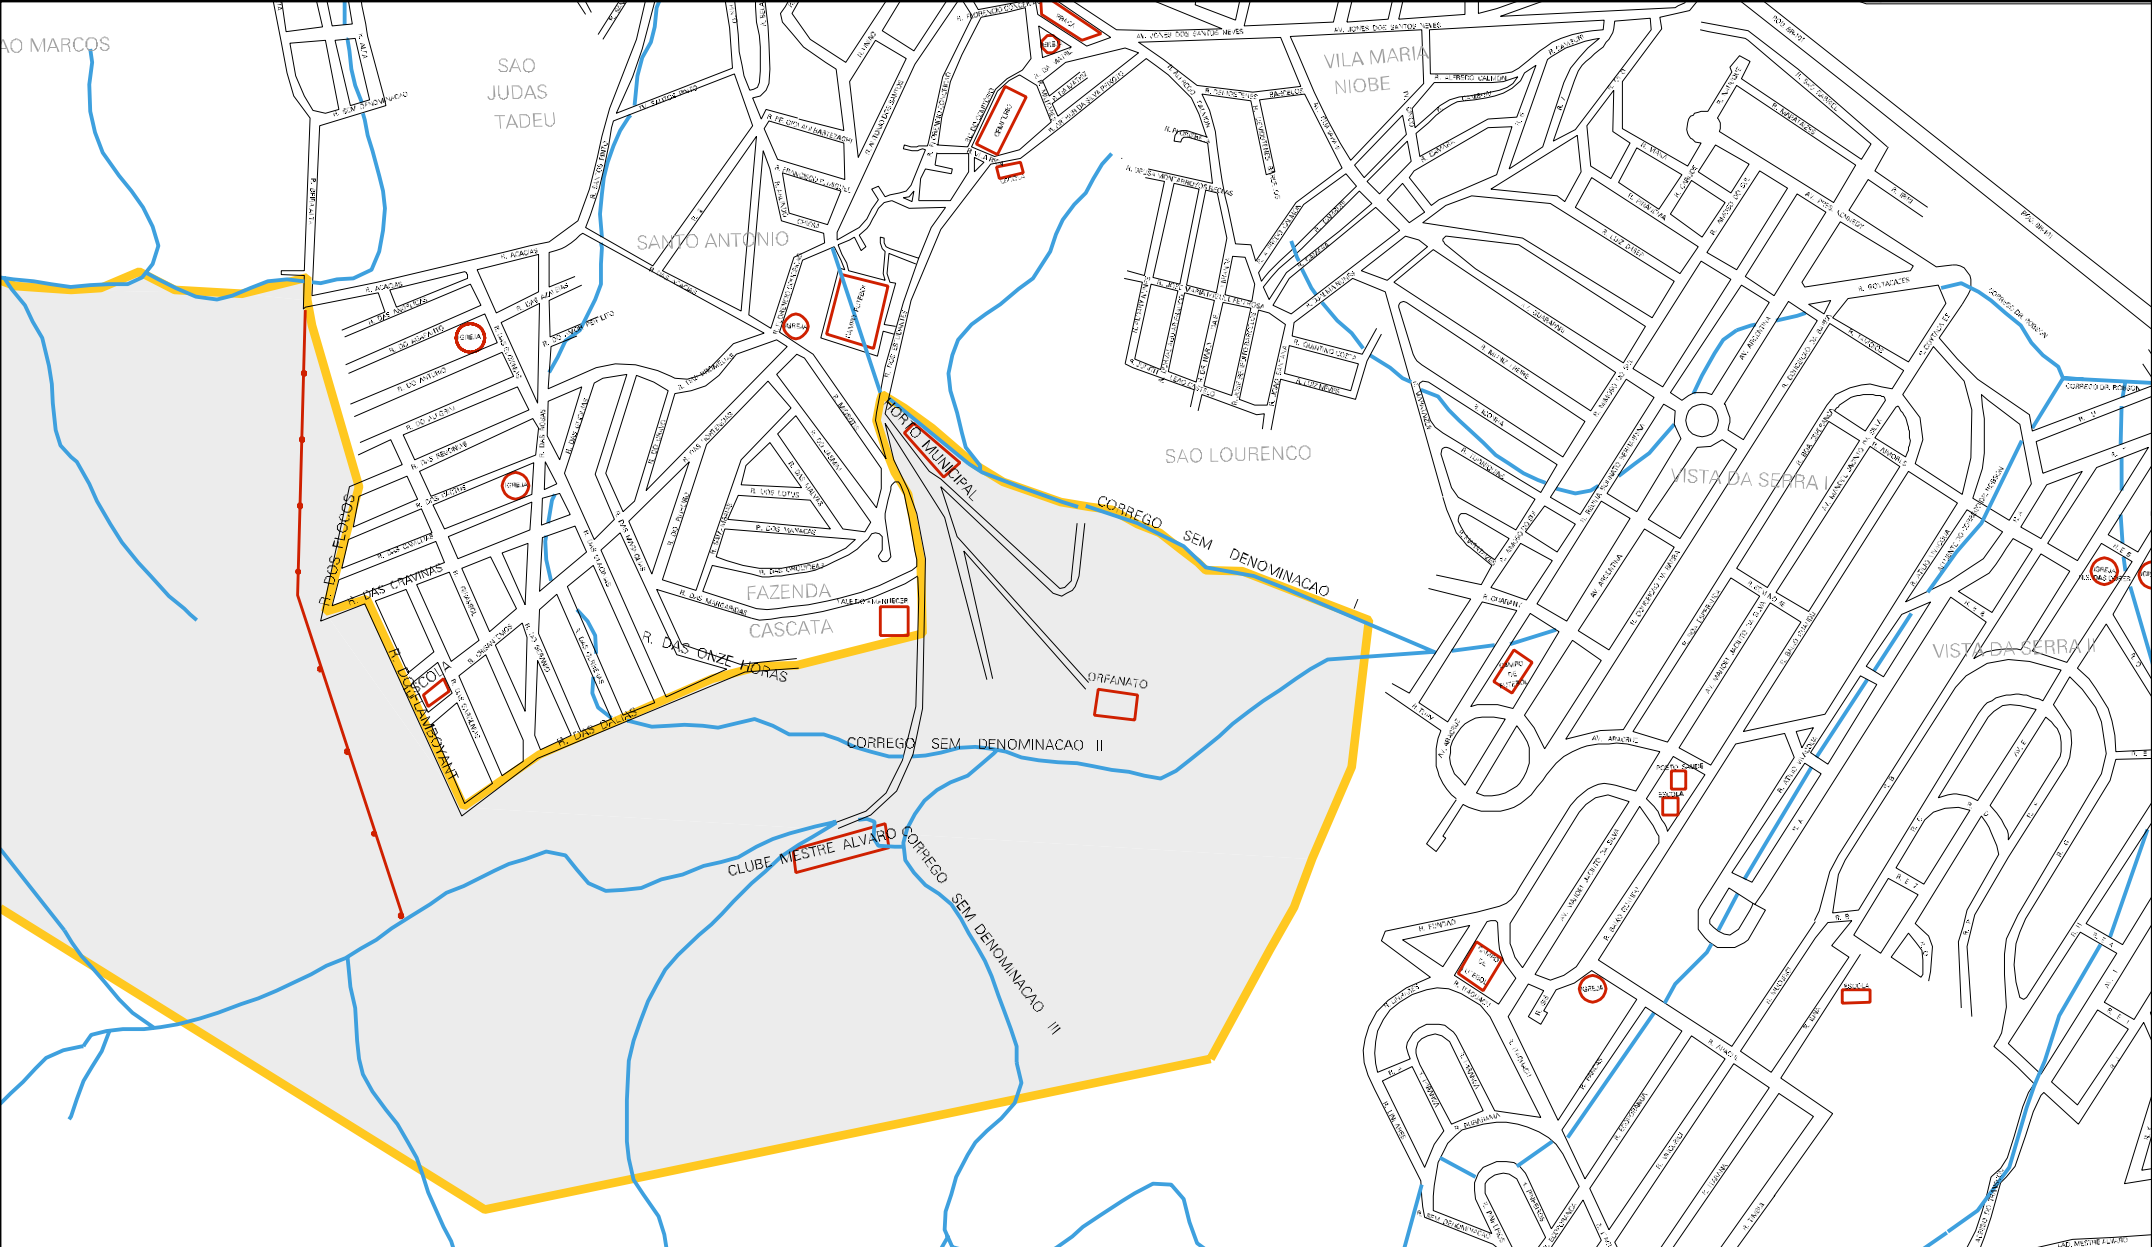

CORREIO SEM DENOMINAÇÃO

JARDIM DA SERRA

COLINA DA SERRA

NOSSA SENHORA CONCEIÇÃO

SÃO DOMINGOS

JARDIM PRIMAVERA

JARDIM GUANABARA

SERRA CENTRO

CACAROCA

PARQUE DE PÉRI

CENSO AGROPECUARIO 2006  
CONTAGEM DA POPULAÇÃO 2007

MUNICIPIO: 05002 - SERRA  
DISTRITO: 05 - SERRA  
SUBDISTRITO: 00  
SETOR: 0006 SITUACAO: 20

ESTADO DO ESPIRITO SANTO  
MAPA DE SETOR URBANO - MSU  
ESCALA: 1 : 10432