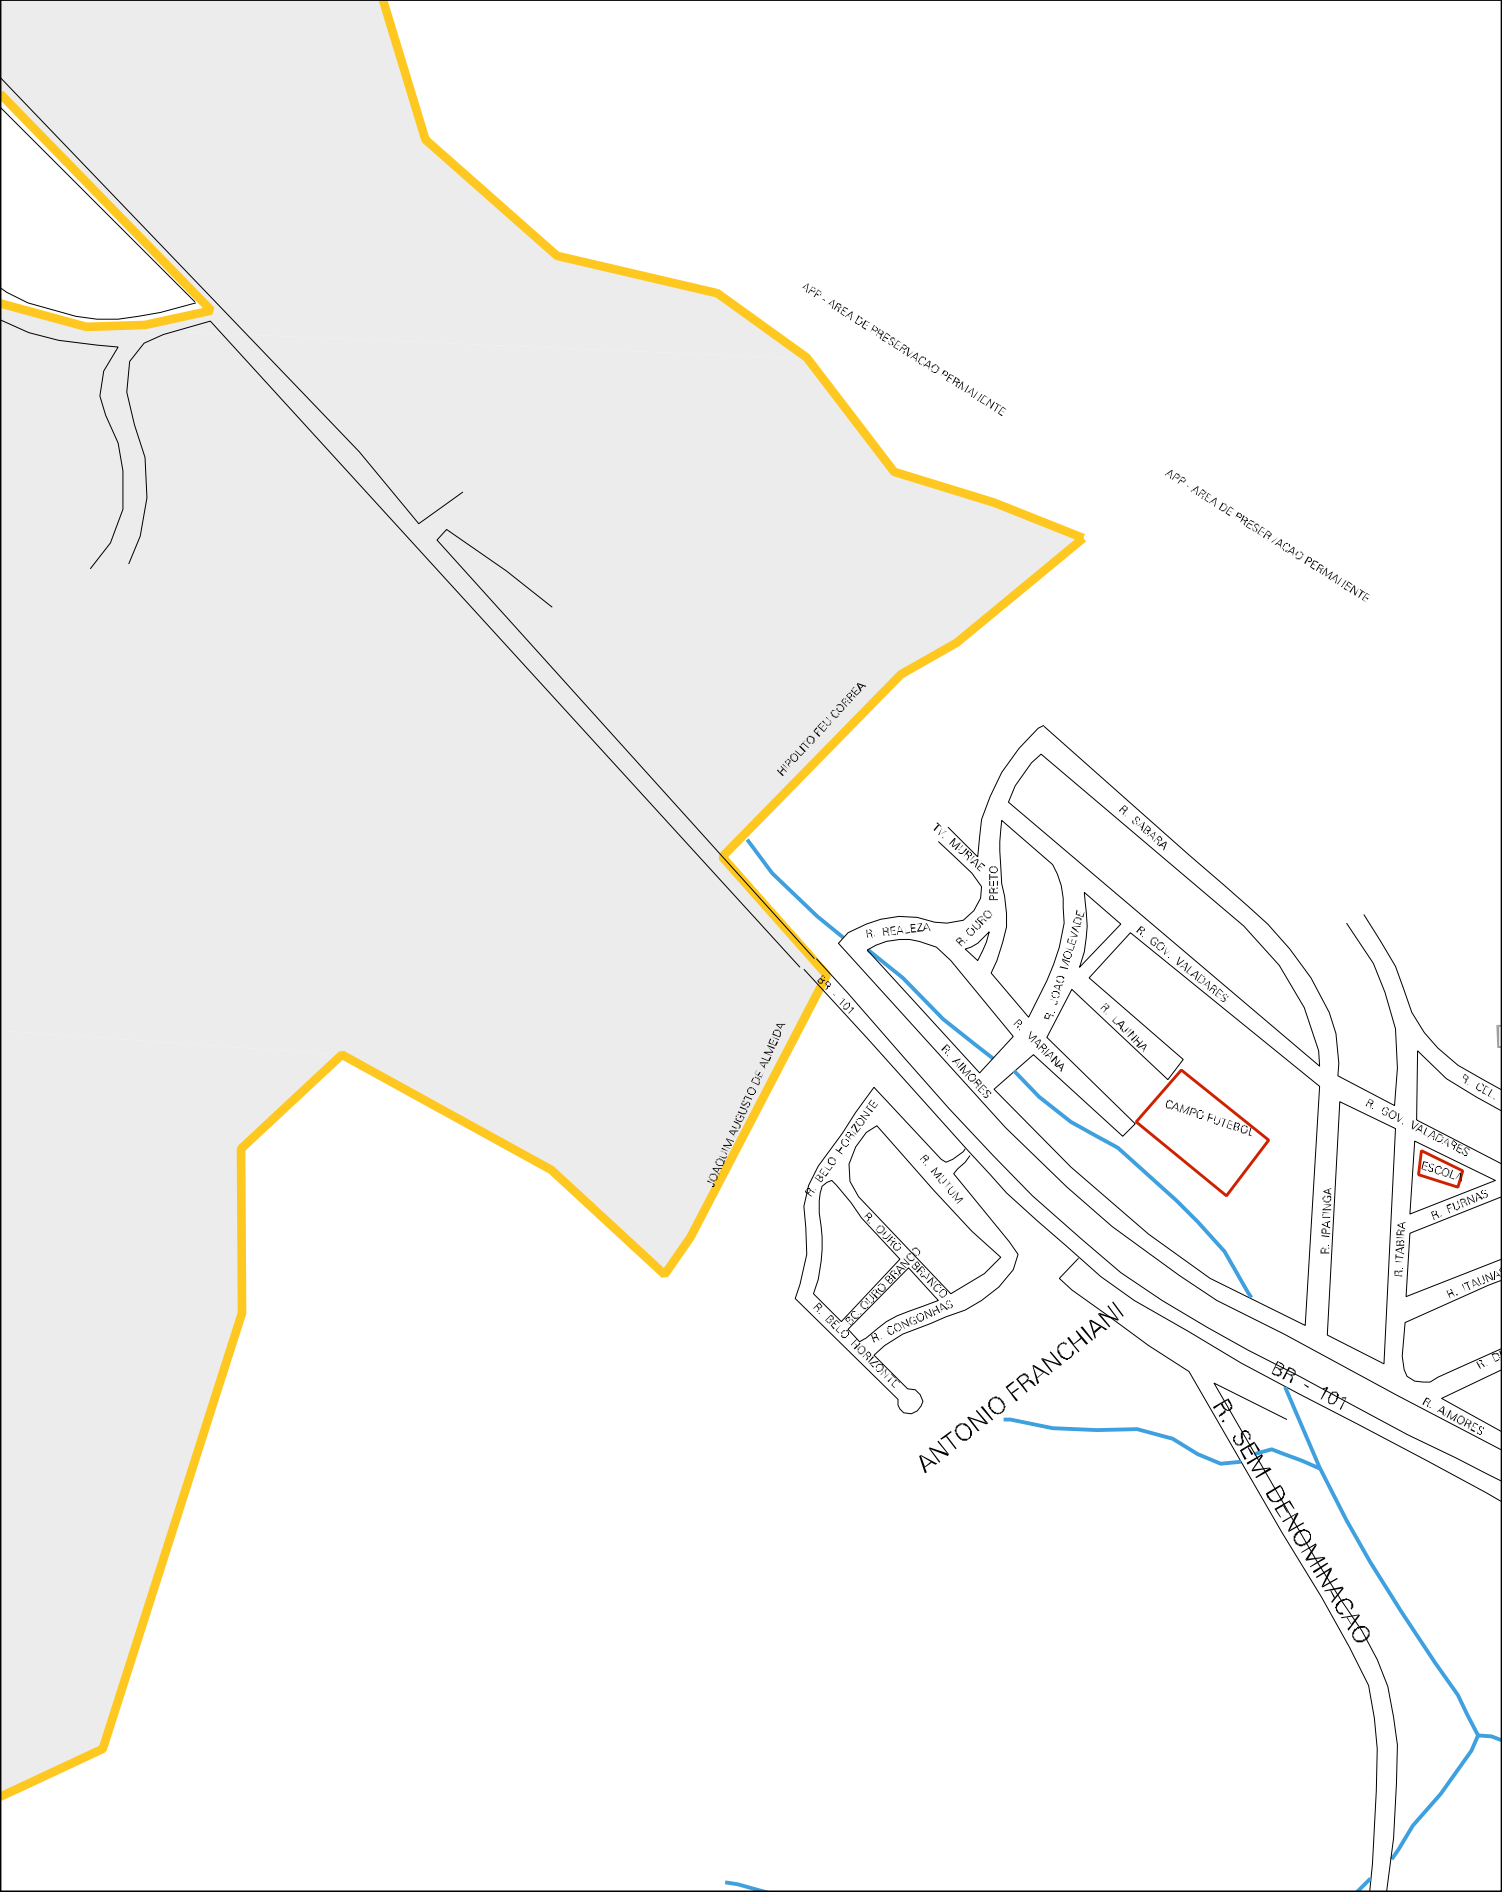

R. DOMINGOS MARTINS

R. FUNDIC

POLICIA FEDERAL

LOT. SERRA VERDE

EST. PIMARBEÇA

ESTADO DO ESPIRITO SANTO  
MAPA DE SETOR URBANO - MSU  
ESCALA: 1 : 6146