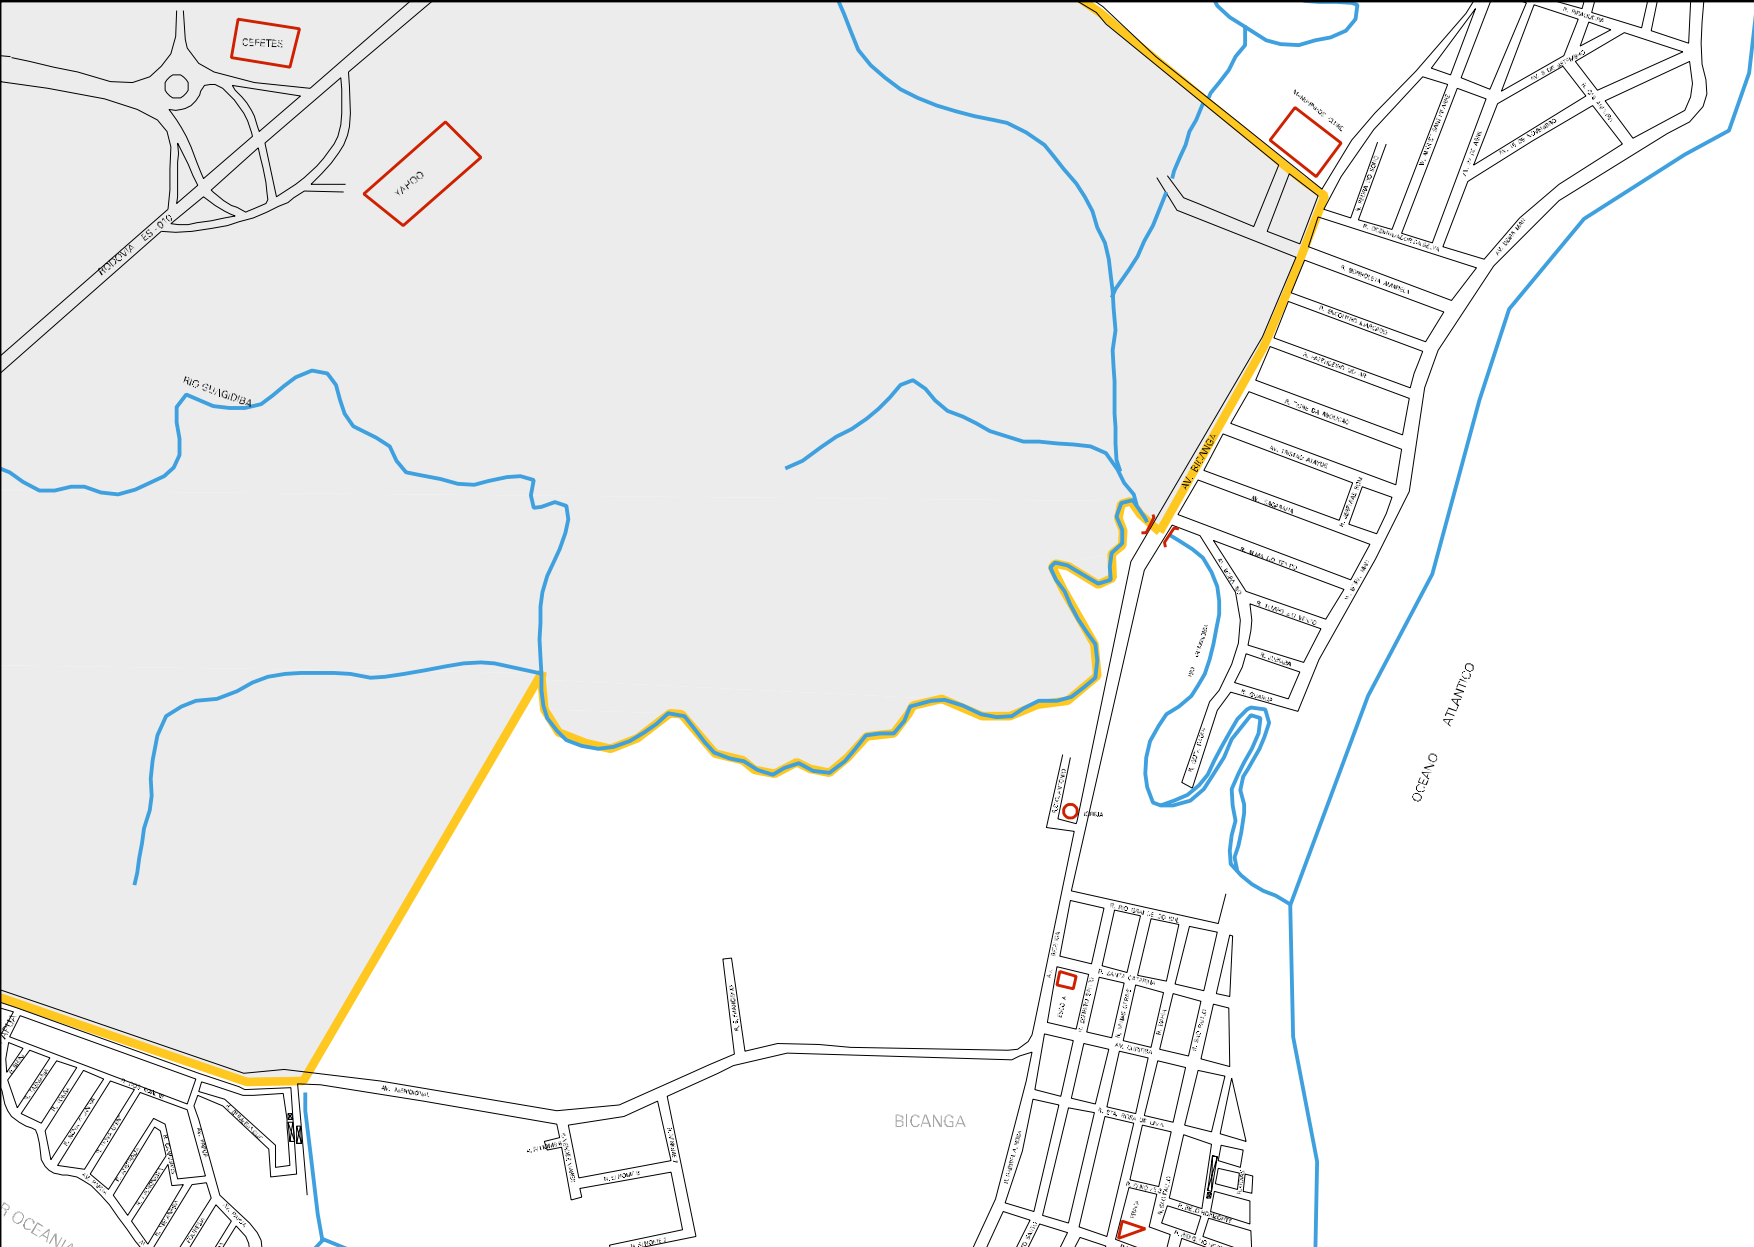

VILA NOVA DE COLARES

OURIMAR

MANGUINHOS

COPRICO MARINHA  
MARGATE DO COPRICO MARINHA

JOAO RODRIGUES MARTINS

LOTEAMENTO DOS PROFETAS

ROSA GALIANA

ESTADO DO ESPÍRITO SANTO  
MAPA DE SETOR URBANO - MSU  
ESCALA: 1 : 11999