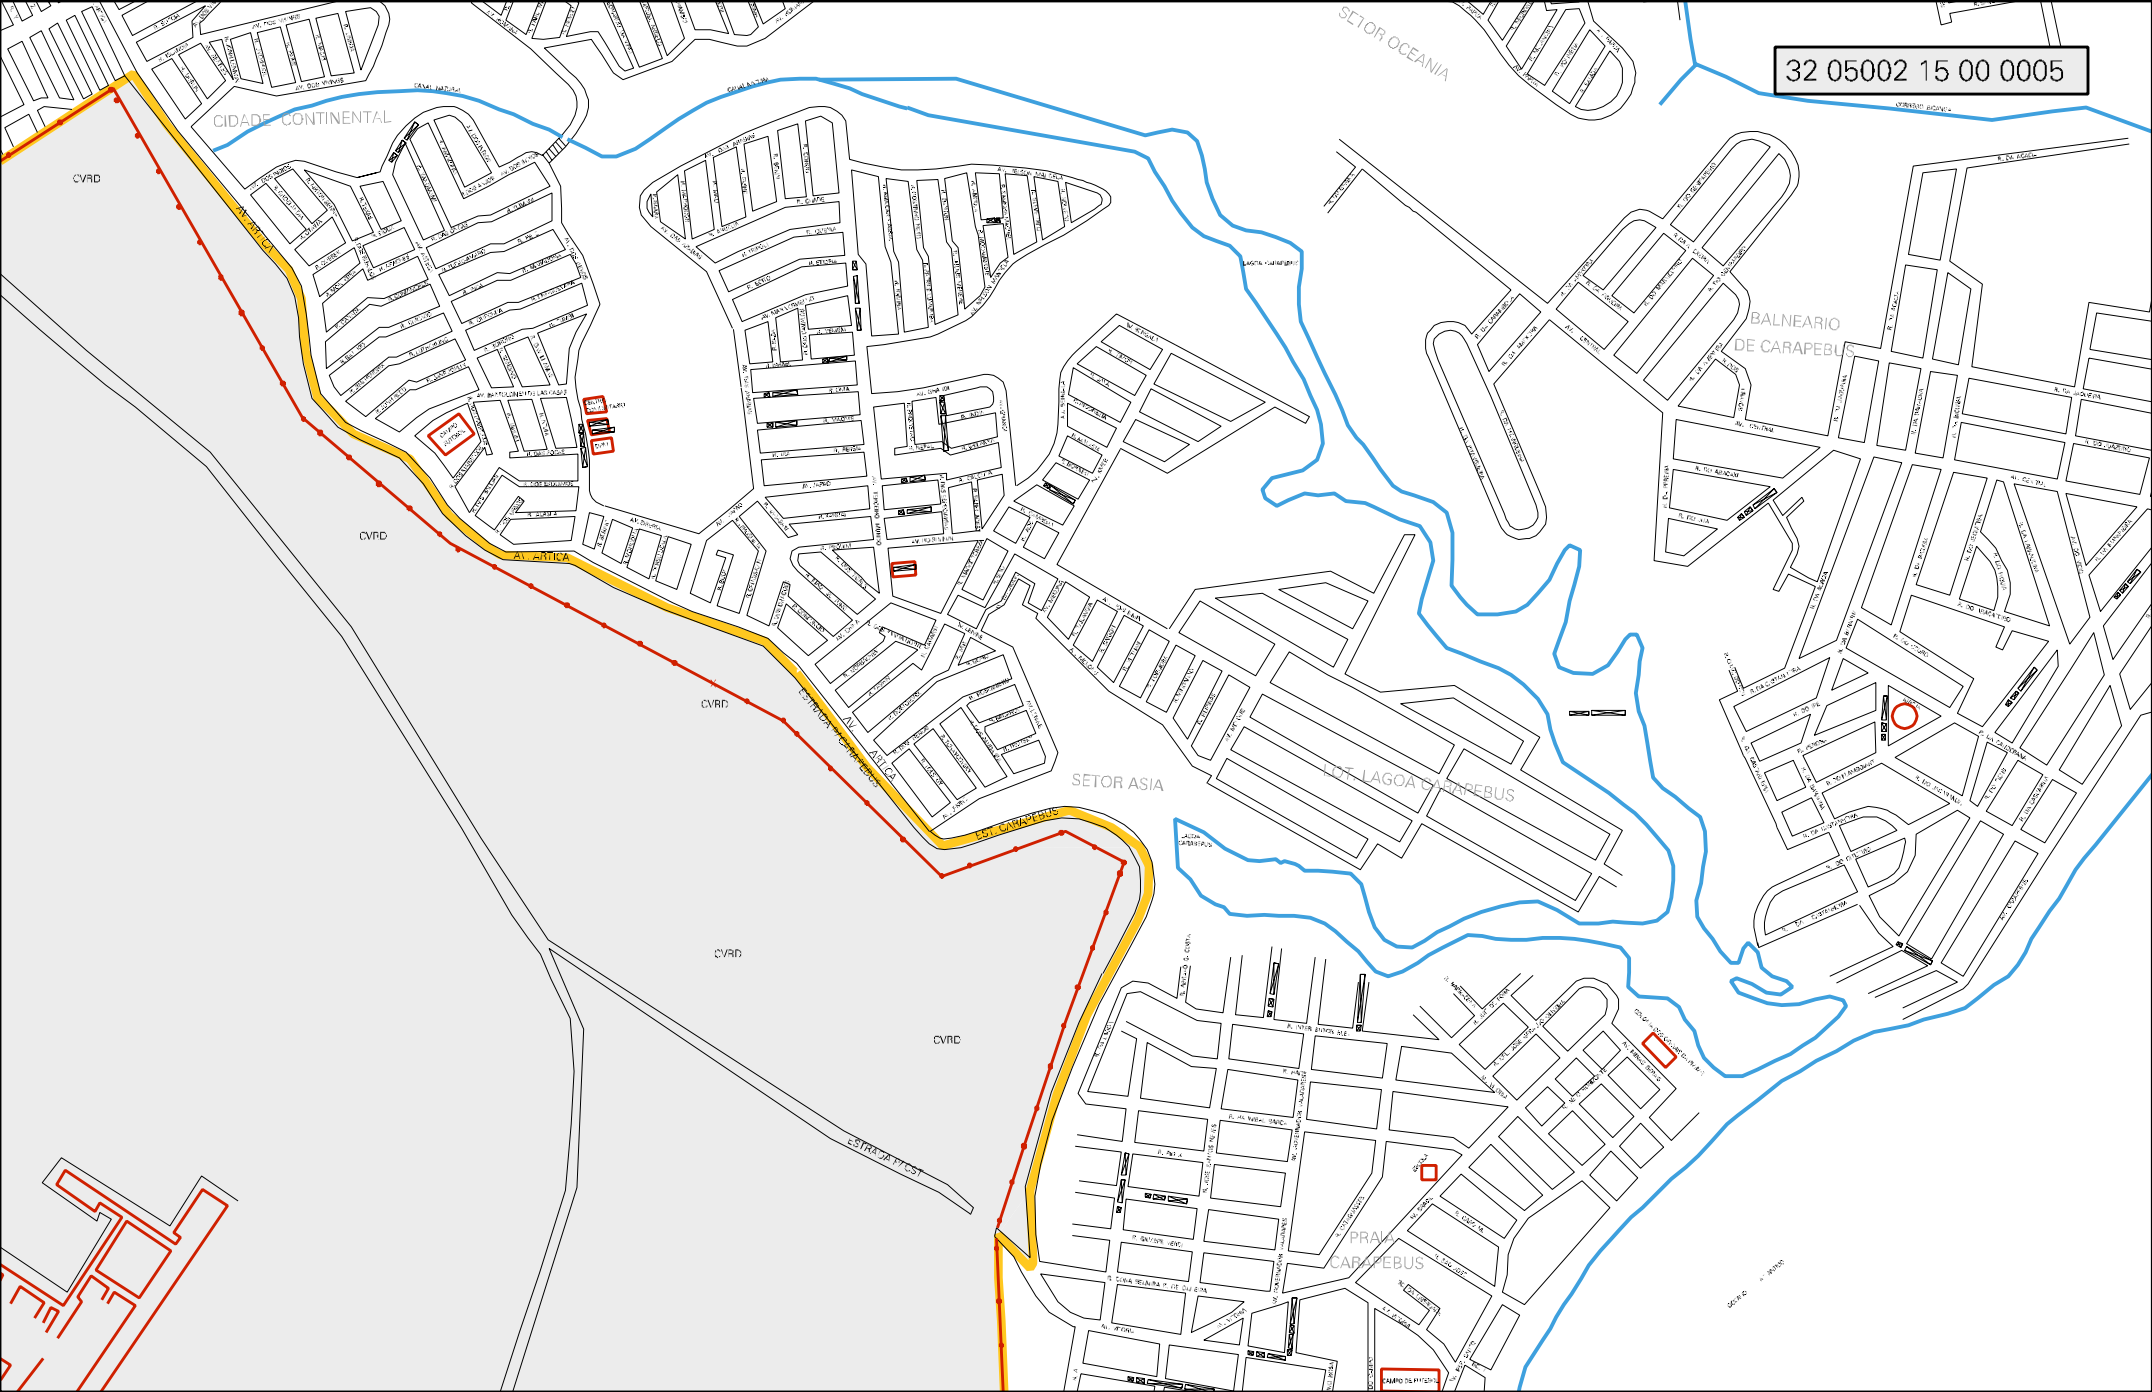

SAO DIOGO I

SAO DIOGO II

SAO GERALDO

DISTRITO DE CARAPINA

SAO HORIZONTE

CVRD

CVRD

CVRD

CVRD

CVRD

C/RD

C/RD

CVRD

MINOR PLAZA

32 05002 15 00 0005

ESTADO DO ESPÍRITO SANTO  
MAPA DE SETOR URBANO - MSU  
ESCALA: 1 : 12125