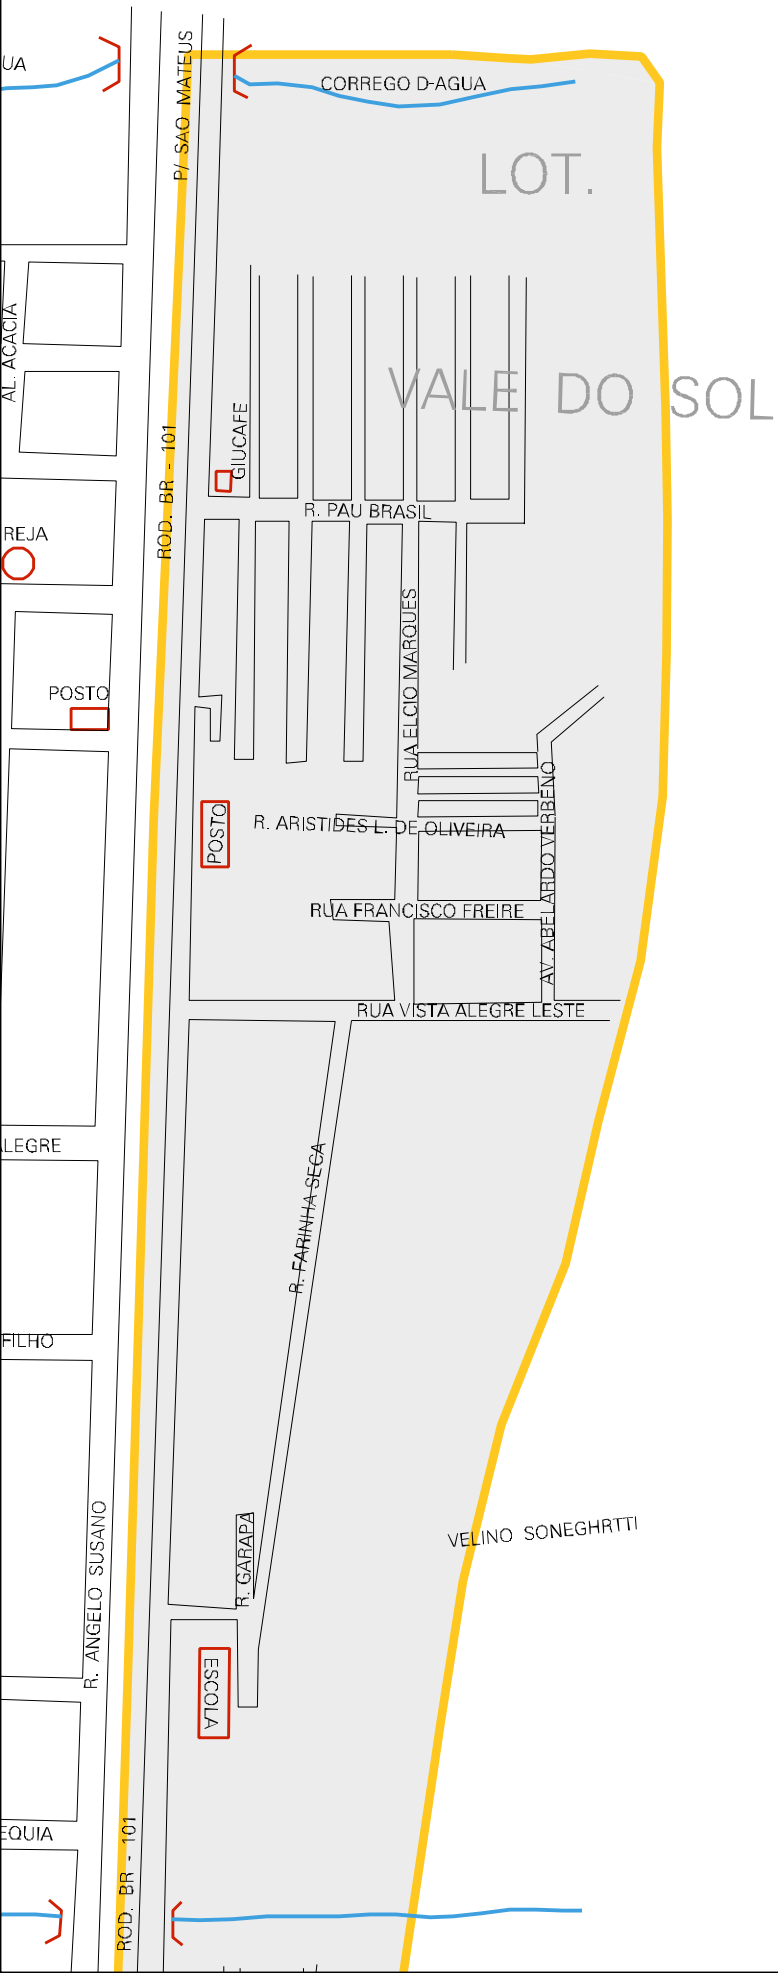

CORREGO D'AGUA

CORREGO D'AGUA

U.S.
CAMPO GRANDE

IGREJA

ESCOLA

PREFEITURA

CEMITERIO

ESCOLA

PRACA

NINIM RIGATO

LOT.

VALE DO SOL

CORREGO D-AGUA

P/ SAO MATEUS

ROD. BR - 101

GIUCAFE

R. PAU BRASIL

RUA ELICIO MARQUES

POSTO

R. ARISTIDES L. DE OLIVEIRA

RUA FRANCISCO FREIRE

AV. ABELARDO YERBENO

RUA VISTA ALEGRE LESTE

R. FARINHA SECA

REJA

AL. ACACIA

UA

AUGUSTO PIOL

CORREGO ALEGRE

AV. ESMERALDINO SIMPLICIO DOS SANTOS

MARIO DE MARTIN

ALCIDES MENEGHETTI