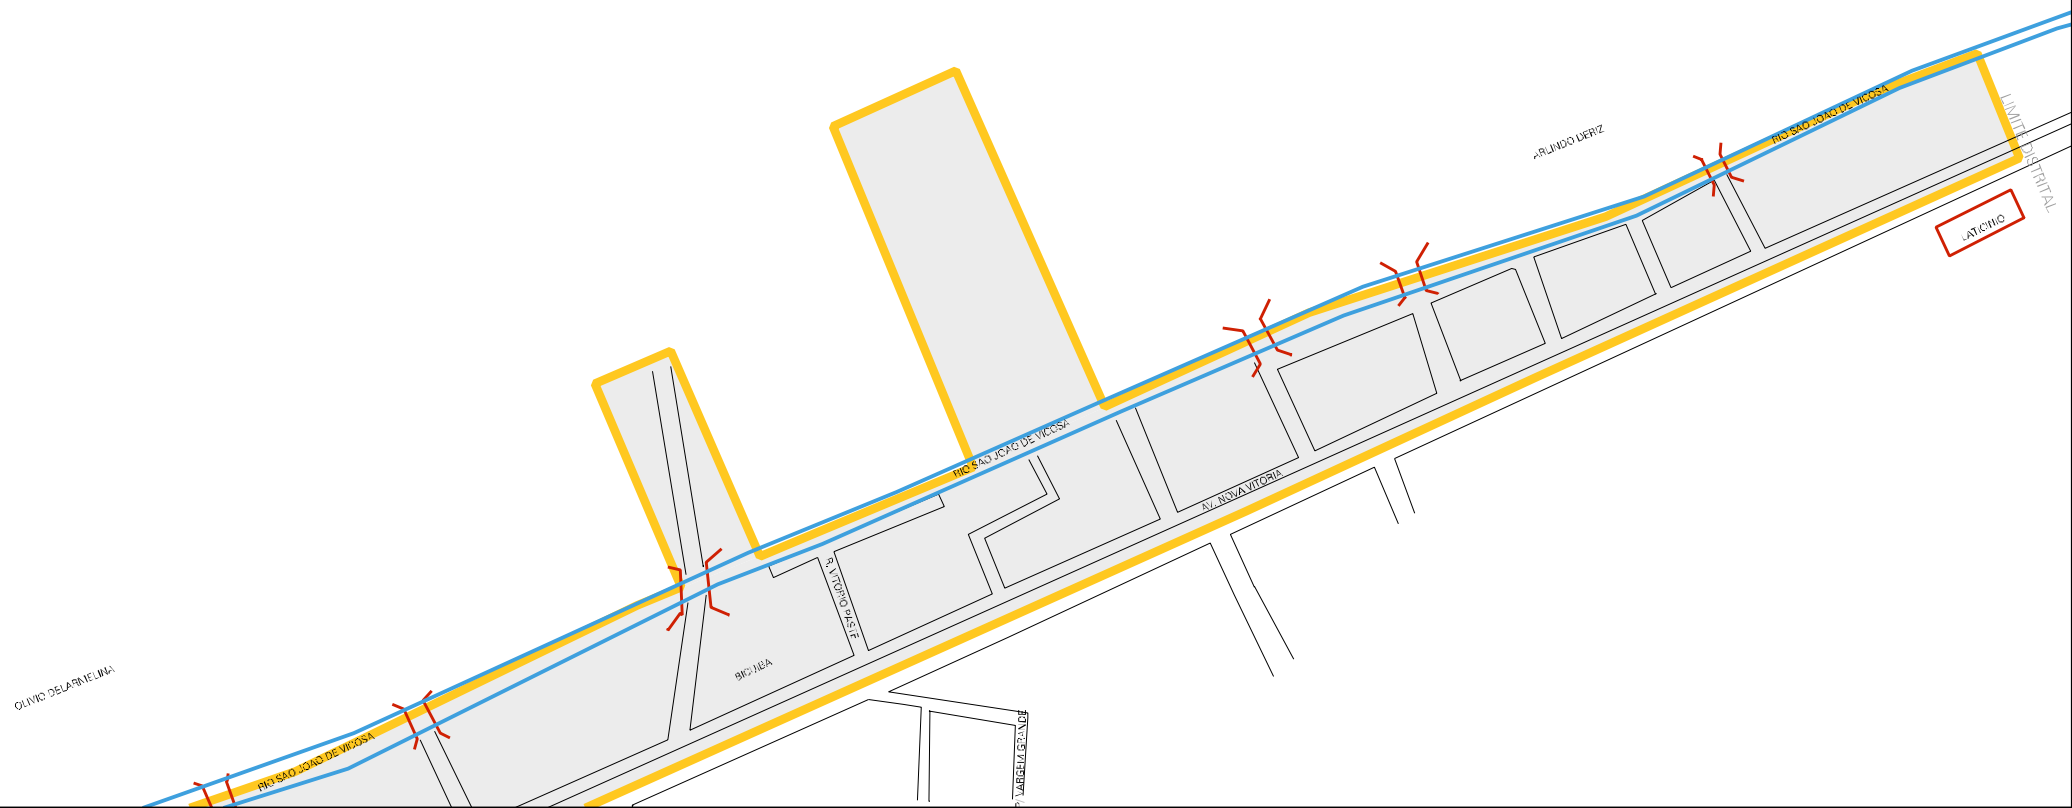

LIMITE MUNICIPAL

CALLE O HORIZONTE

RUE 100

DISTRITO DE SAO JOAO DE VICOSA

RUAZ PALOVIETO

ESTADO DO ESPIRITO SANTO
MAPA DE SETOR URBANO - MSU
ESCALA: 1 : 9705