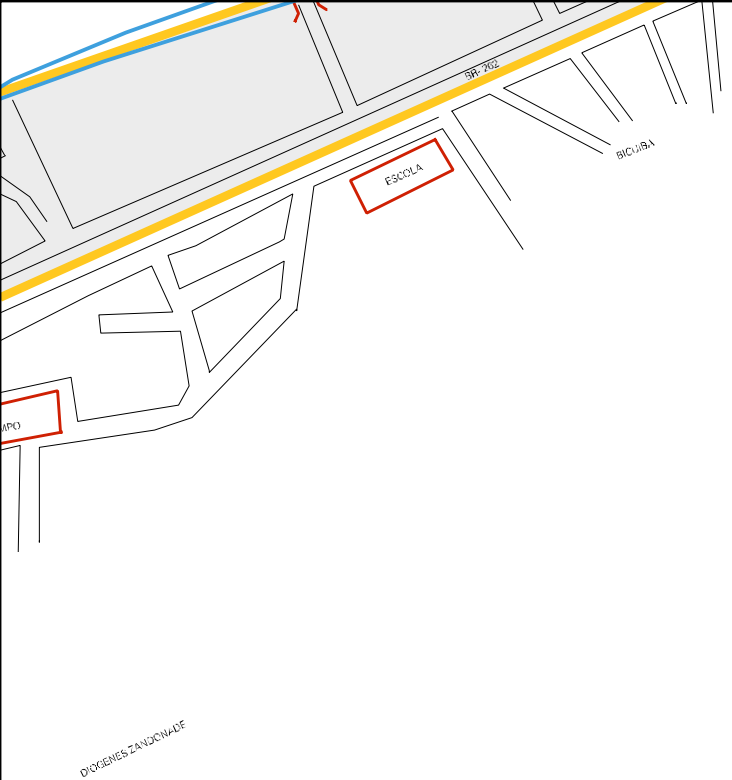

LIMITE MUNICIPAL

CALLE O HORIZONTE

RUE 100

DISTRITO DE SAO JOAO DE VICOSA

RUAZ PALOVIETO

ESTADO DO ESPIRITO SANTO
MAPA DE SETOR URBANO - MSU
ESCALA: 1 : 9705