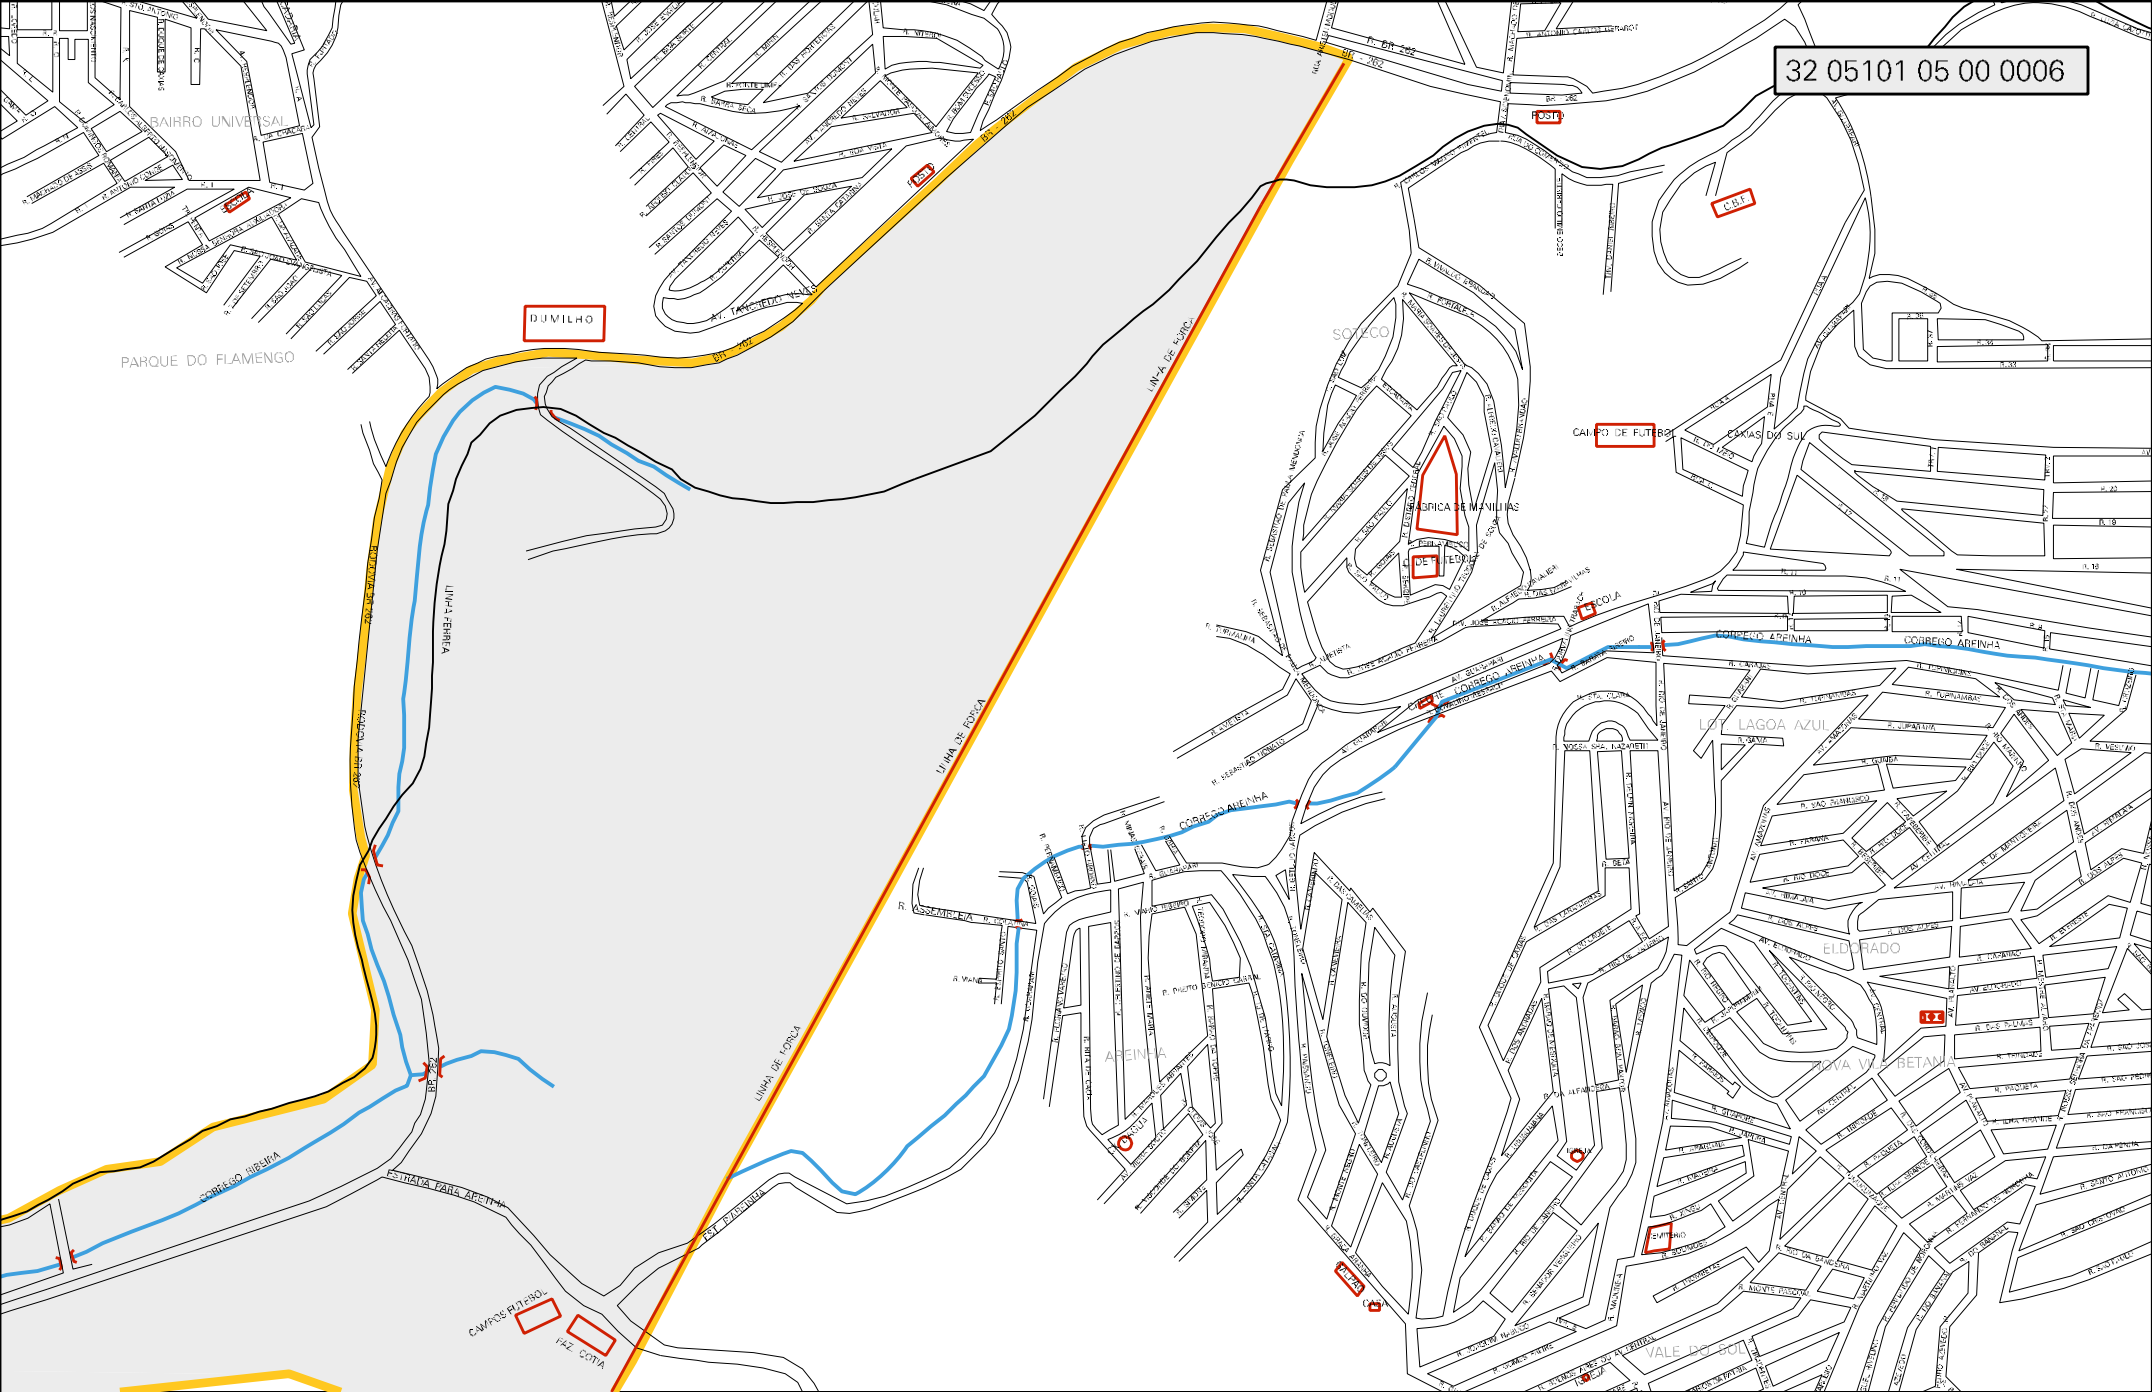

32 05101 05 00 0006

DUMILHO

CEB

CALÇO DE FUTEBOL

DE TEBEDOR

CORREGO AREINHA

EL DORADO

LAGOA AZUL

CAMPUS PIRMOL
FAZ. COSTA

VALE DO SOL

CENSO AGROPECUARIO 2006
CONTAGEM DA POPULAÇÃO 2007

MUNICIPIO: 05101 - VIANA
 DISTRITO: 05 - VIANA
 SUBDISTRITO: 00
 SETOR: 0006 SITUACAO: 20

ESTADO DO ESPÍRITO SANTO
MAPA DE SETOR URBANO - MSU
ESCALA: 1 : 13752