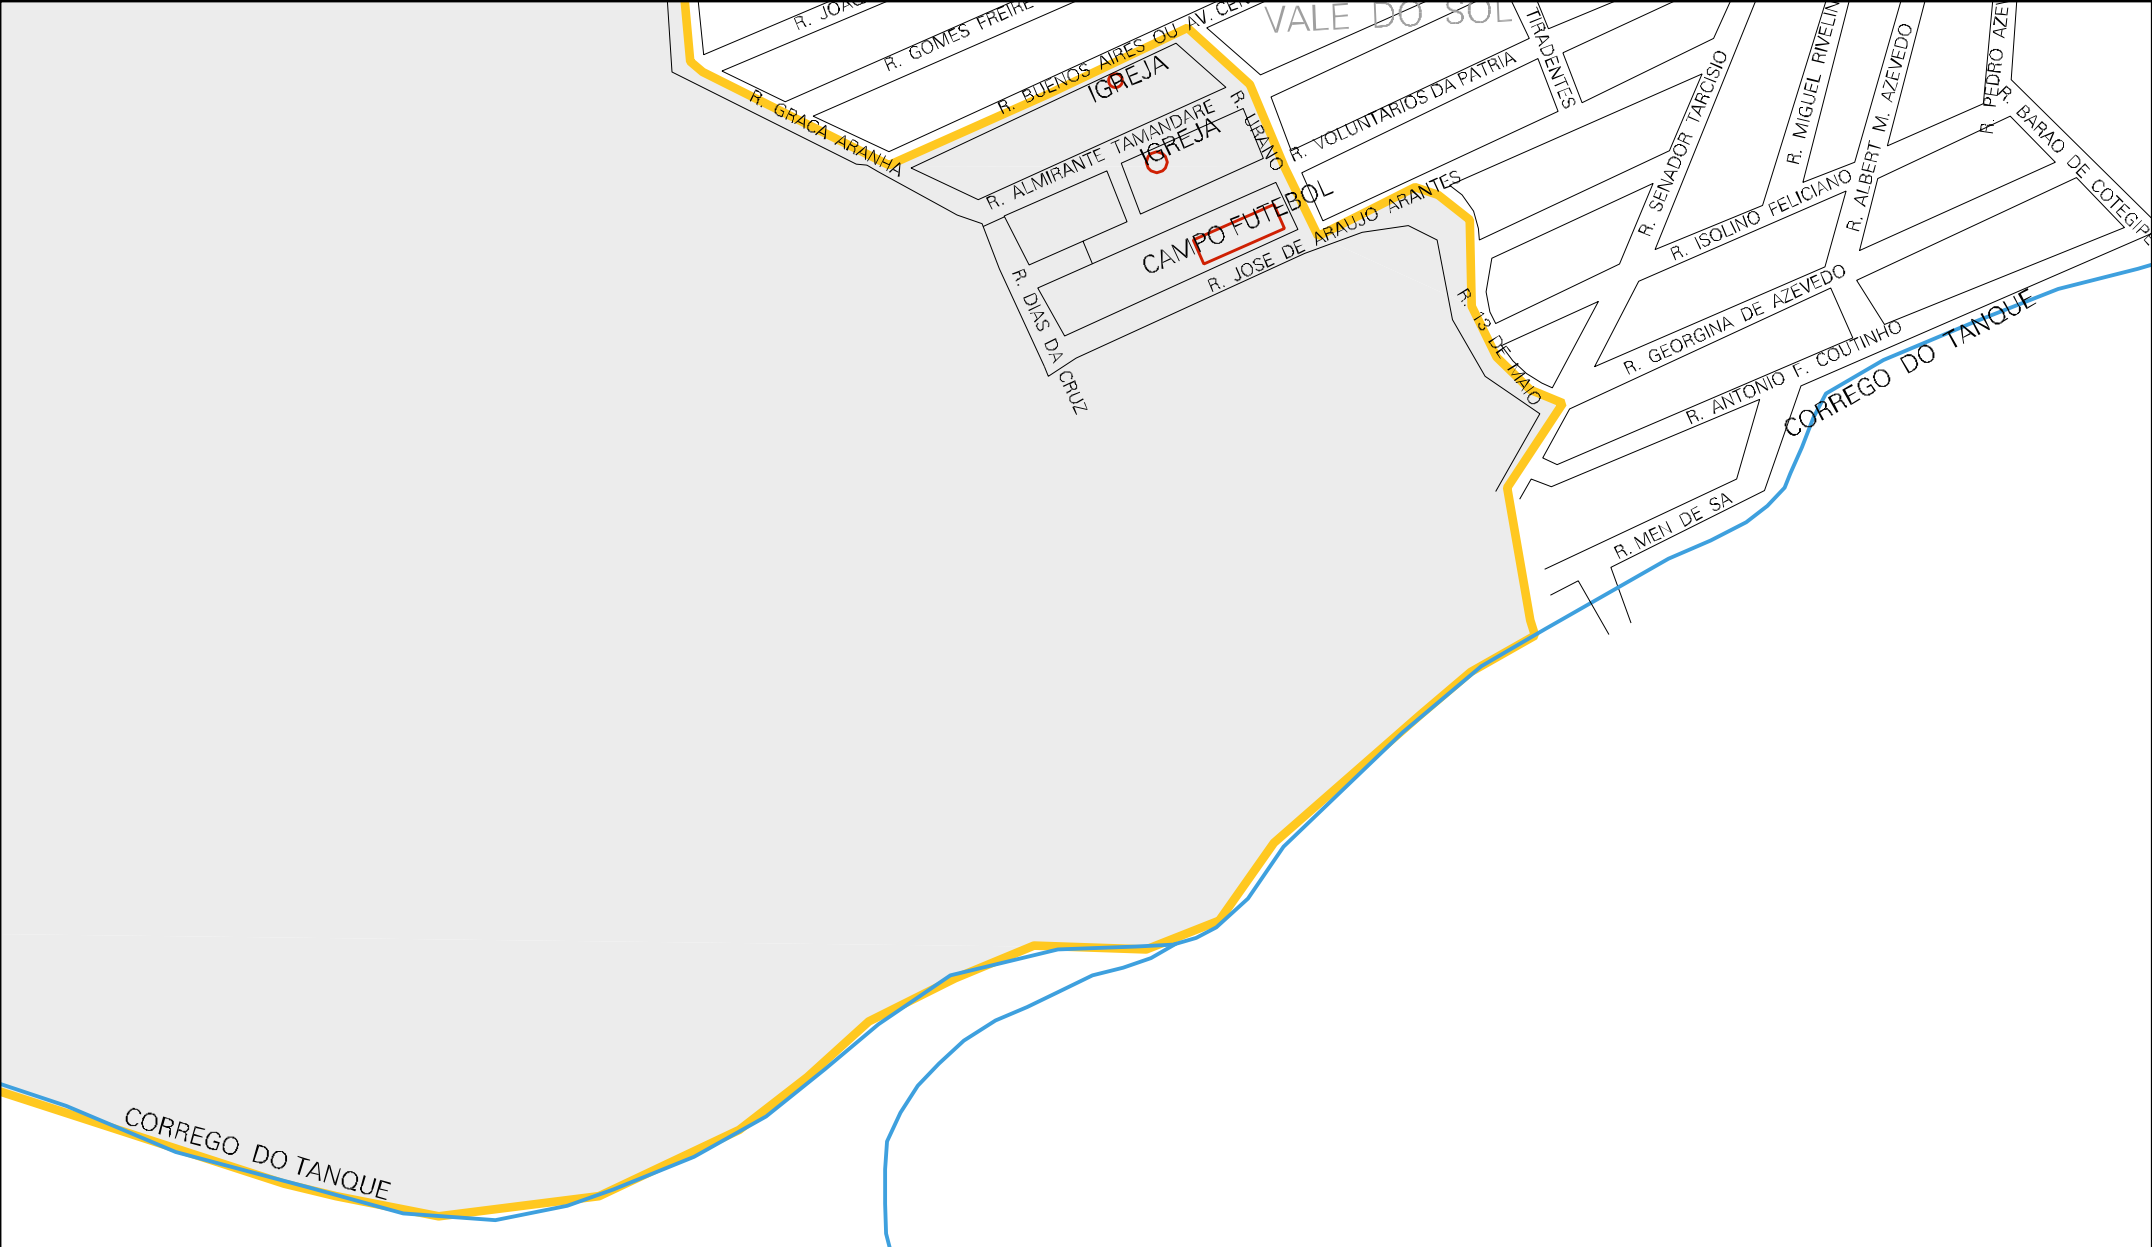

R. PARANA

R. RIO DOCE

AV. HIMALAIA

R. DOS ALPES

AV. EL DORADO

R. TOCANTINS

R. RIO NEGRO

R. RIO NEGRO

CASA

EST. DO DESVIO

ESTADO DO ESPIRITO SANTO
MAPA DE SETOR URBANO - MSU
ESCALA: 1 : 5531