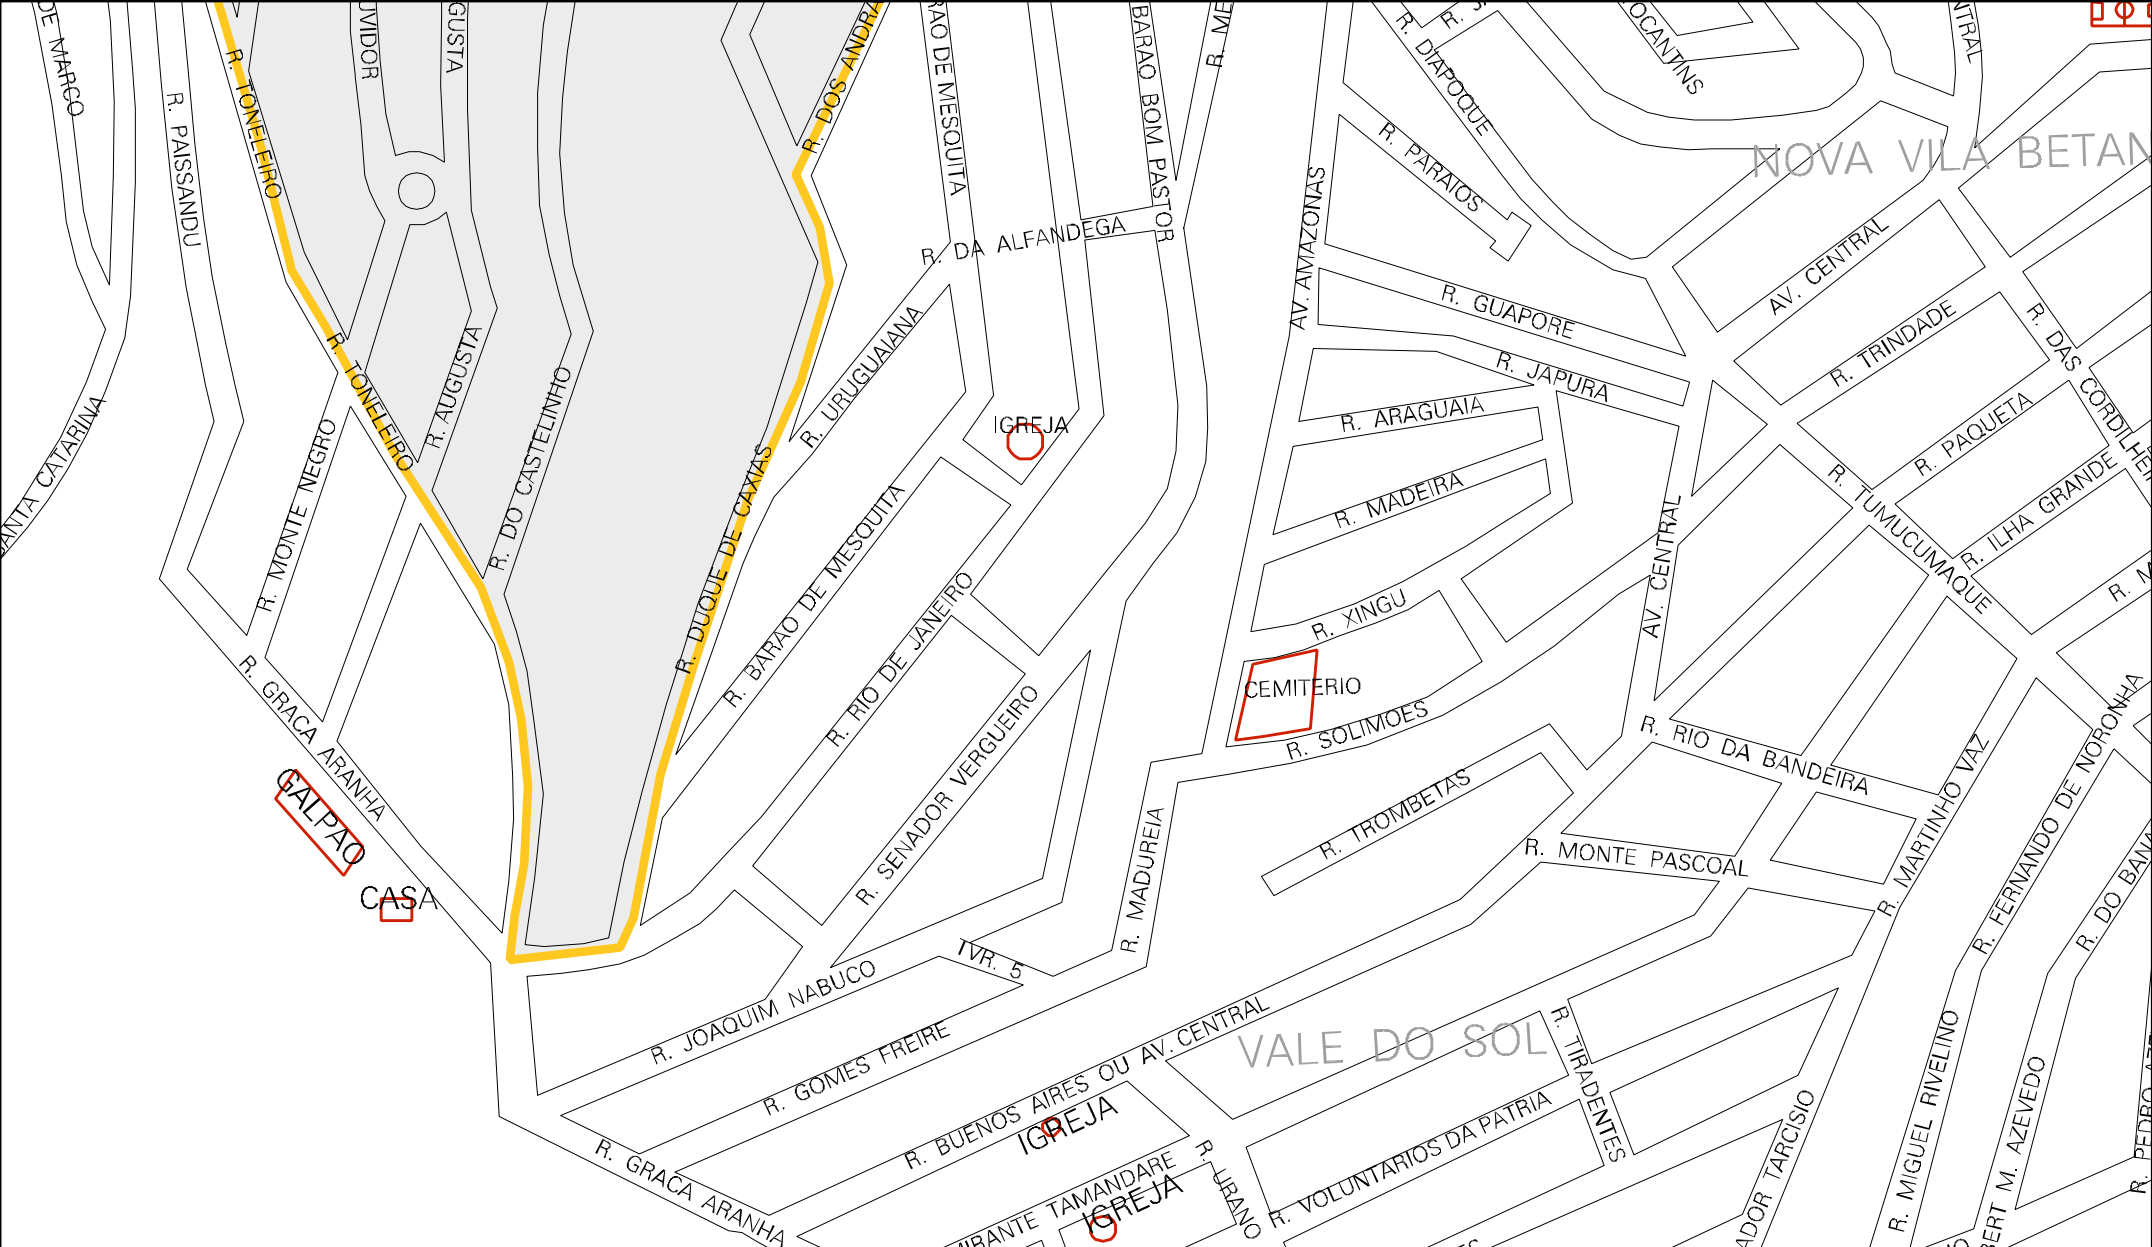

MUNICIPIO: 05101 - VIANA
DISTRITO: 05 - VIANA
SUBDISTRITO: 00
SETOR: 0008 SITUAÇÃO: 10

ESTADO DO ESPÍRITO SANTO
MAPA DE SETOR URBANO - MSU
ESCALA: 1 : 4434