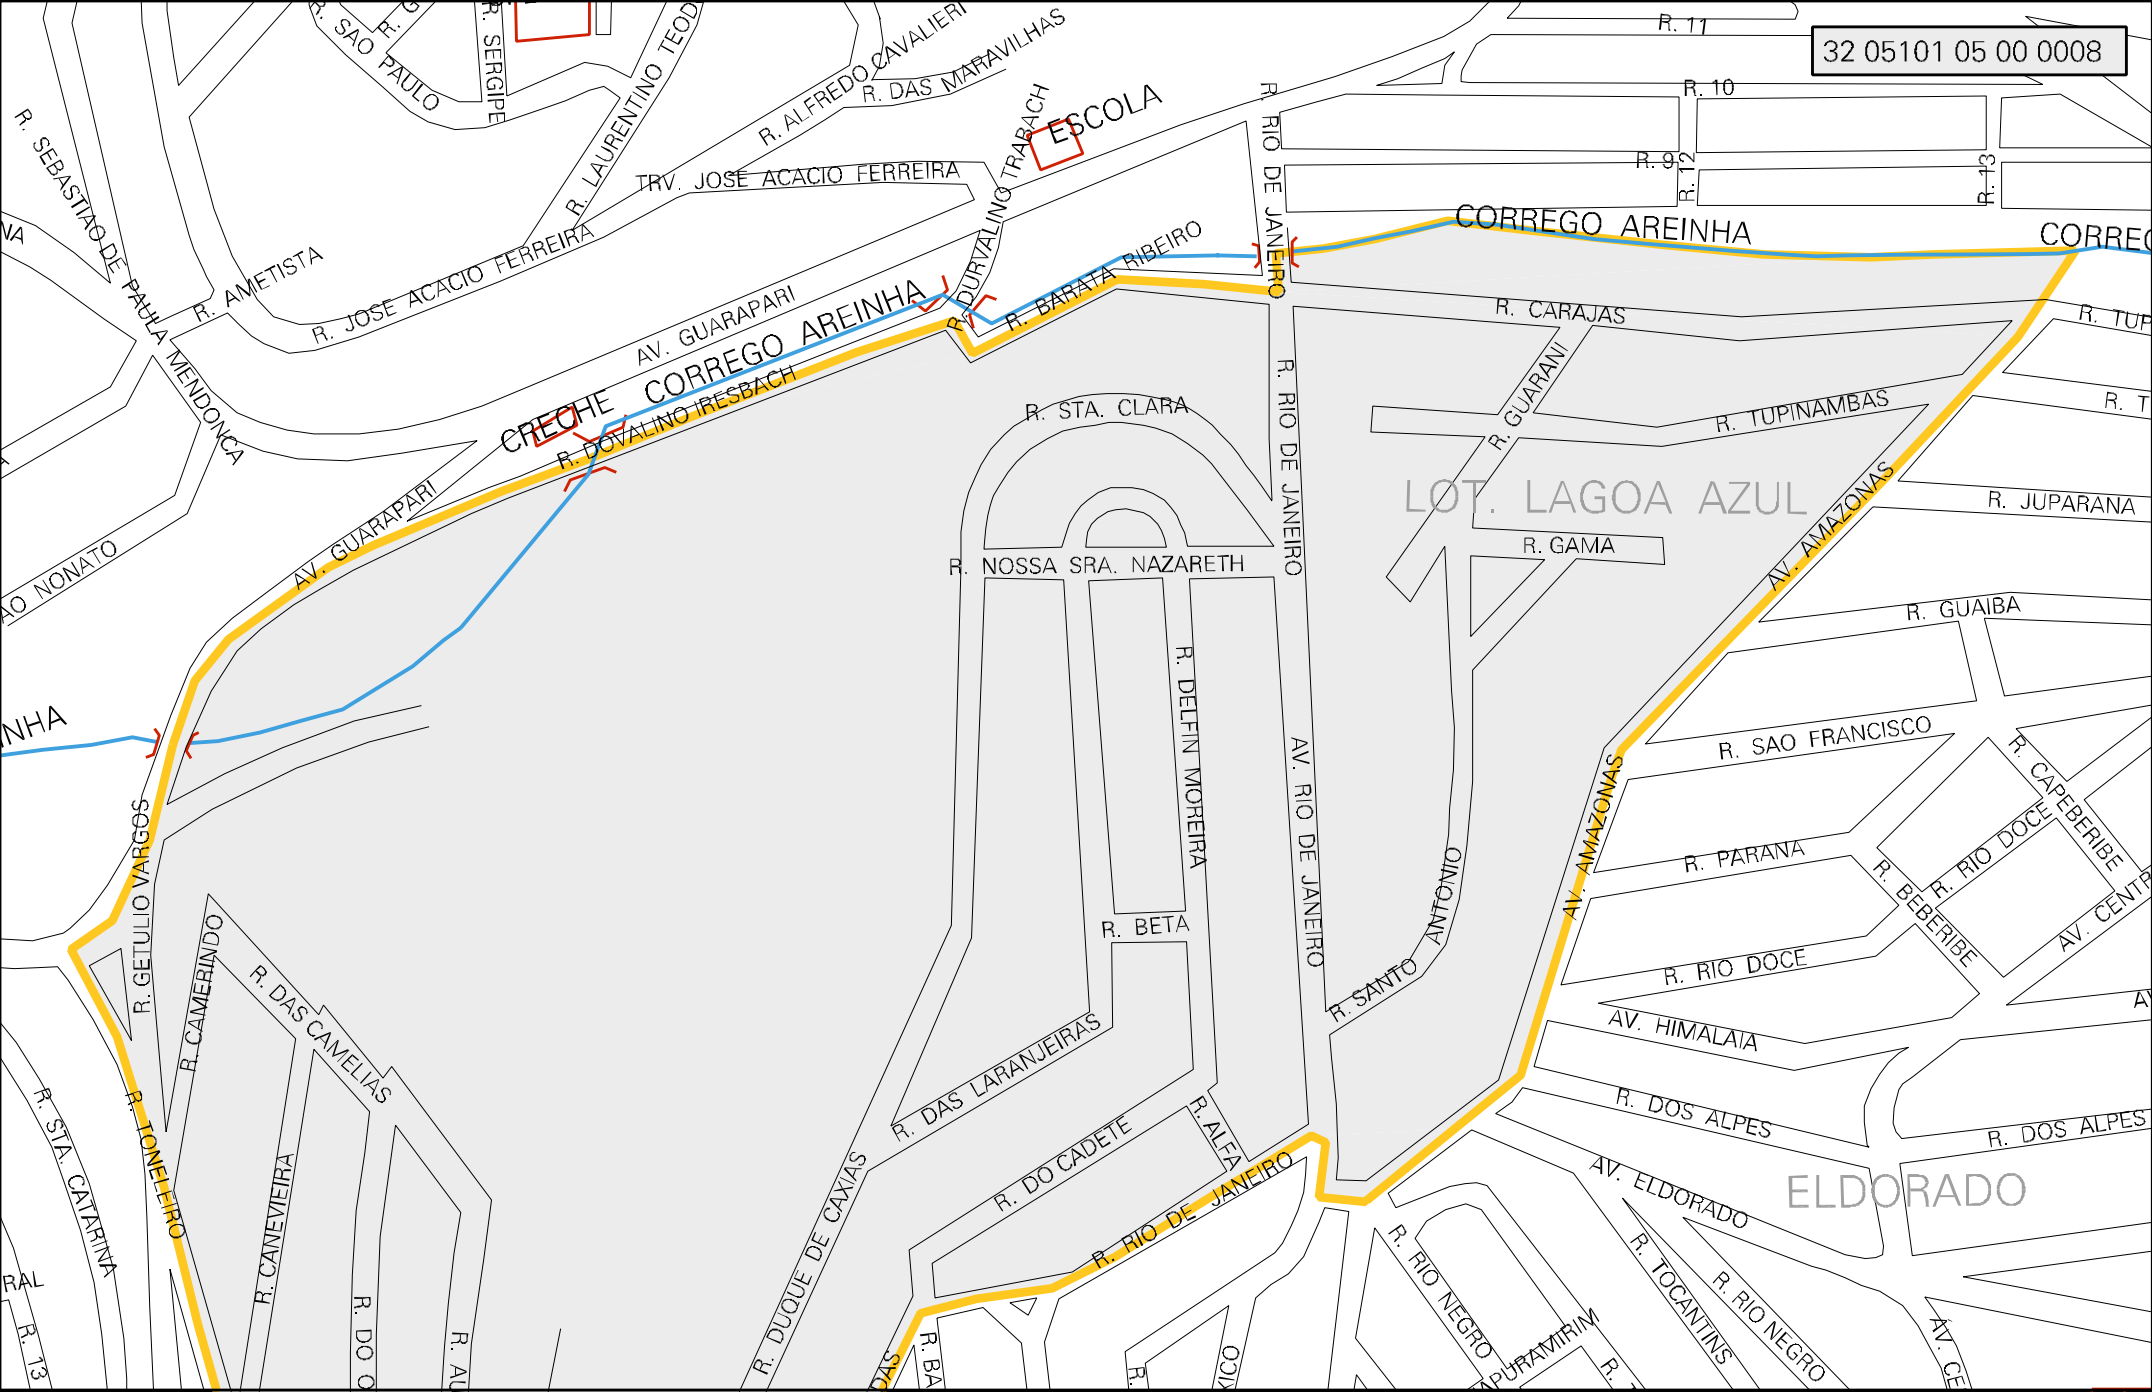

32 05101 05 00 0008

CRECHE CORREGO AREINHA

ESCOLA

LOT. LAGOA AZUL

ELDORADO

AV. GUARAPARI

AV. RIO DE JANEIRO

AV. AMAZONAS

R. JUPARANA

R. GUAIBA

R. CAPEBERIBE

AV. CENTR

R. DOS ALPES

R. 9

R. 10

R. 13