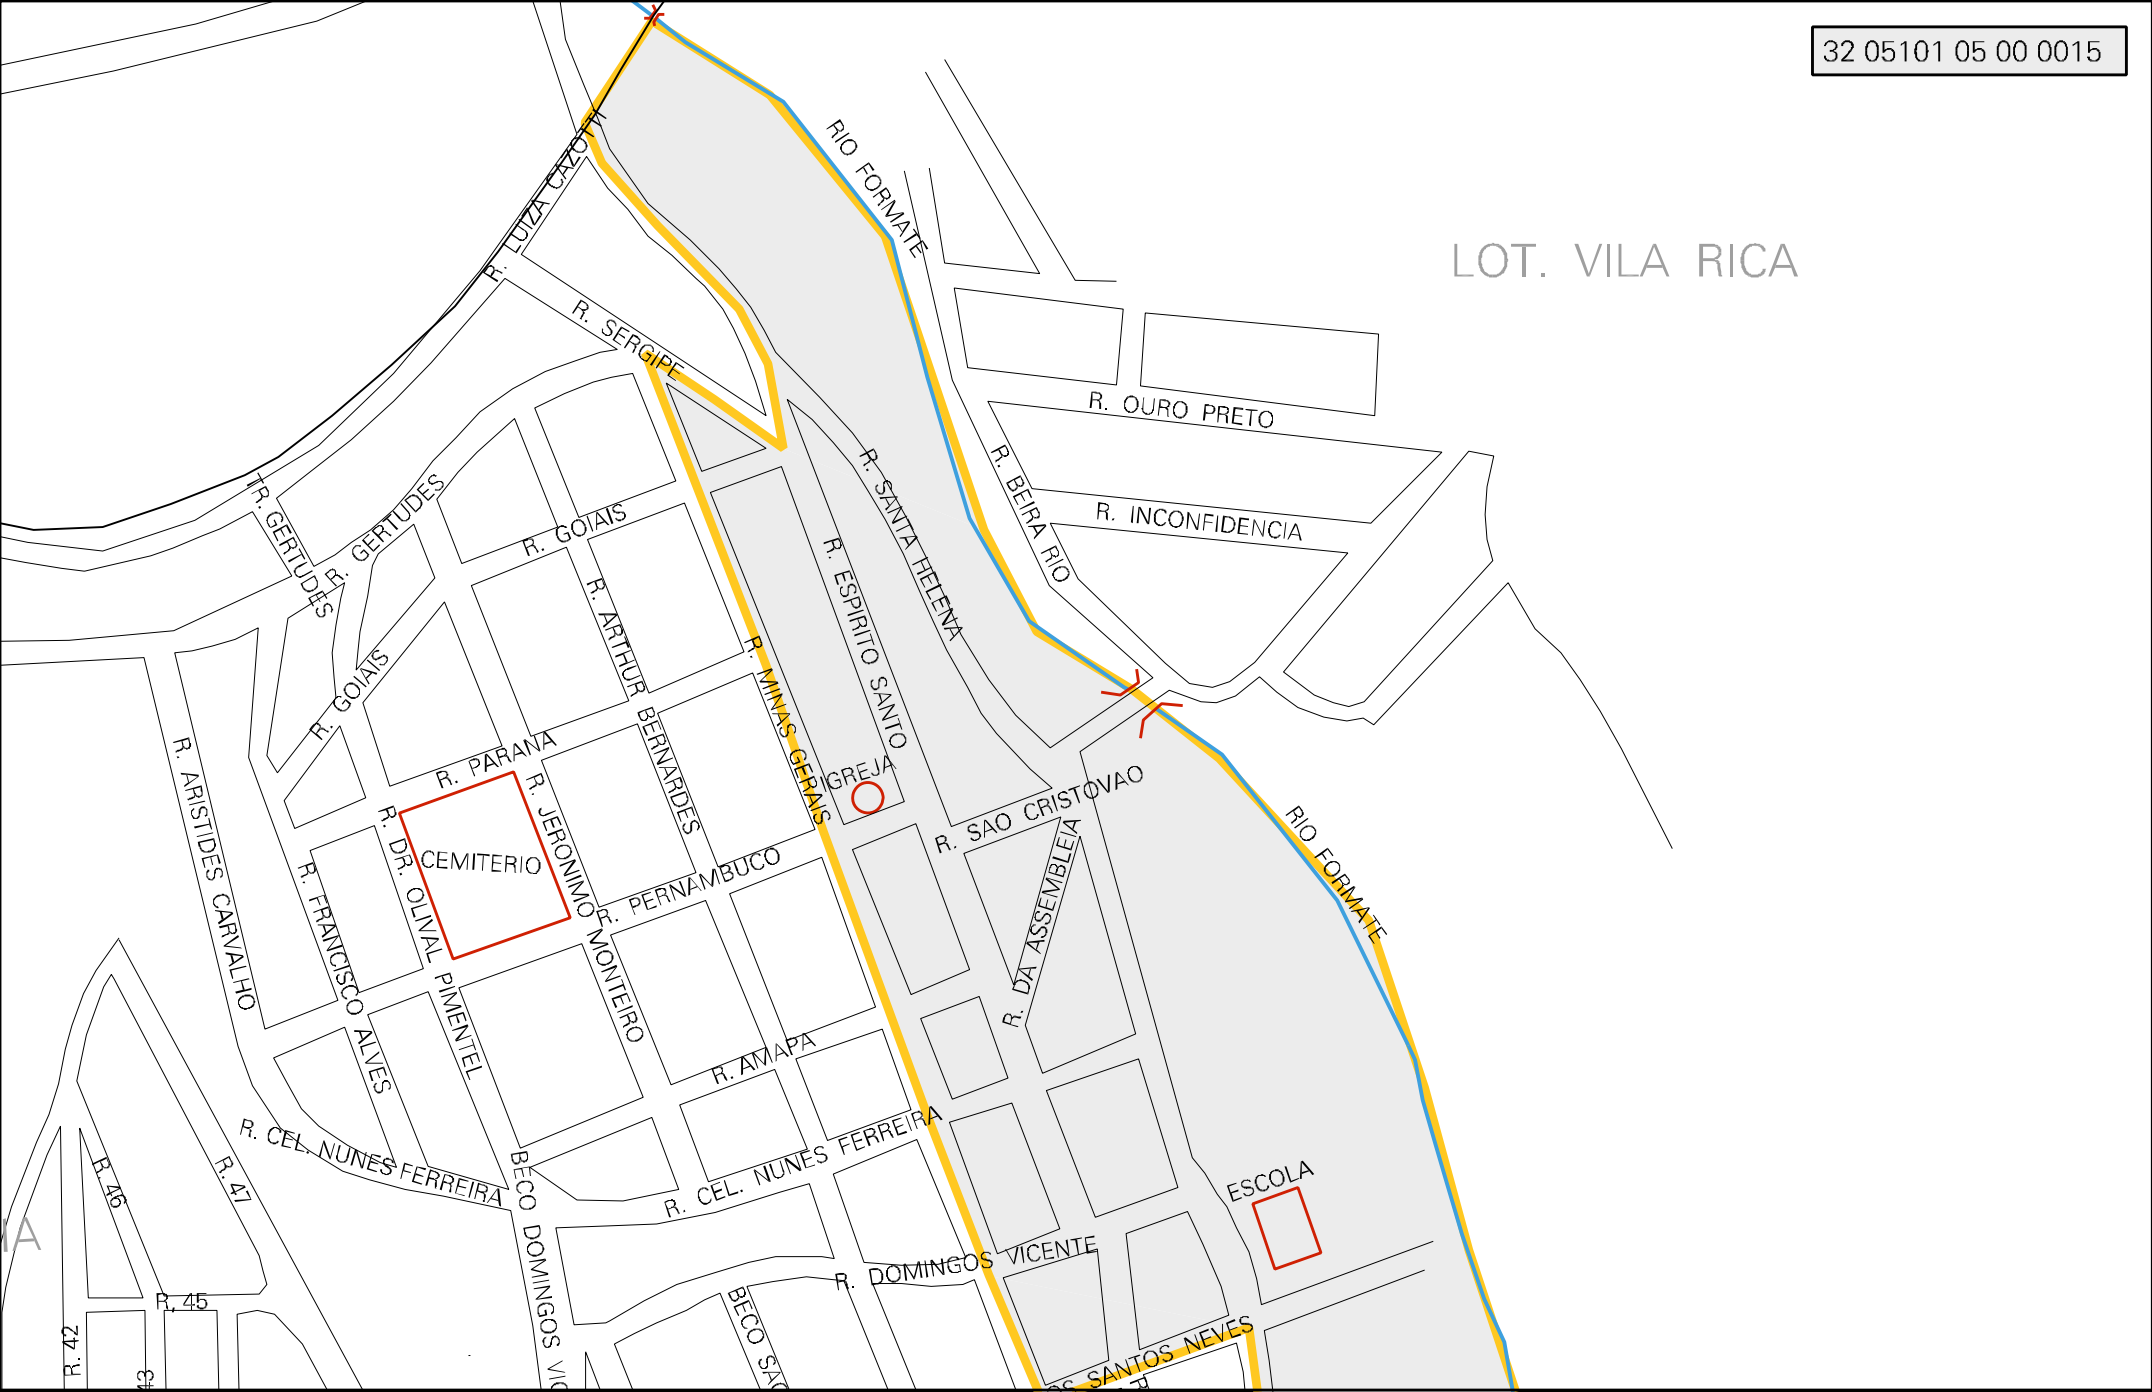

LOT. VILA RICA

MUNICIPIO: 05101 - VIANA
DISTRITO: 05 - VIANA
SUBDISTRITO: 00
SETOR: 0015 SITUACAO: 10

ESTADO DO ESPIRITO SANTO
MAPA DE SETOR URBANO - MSU
ESCALA: 1 : 4309