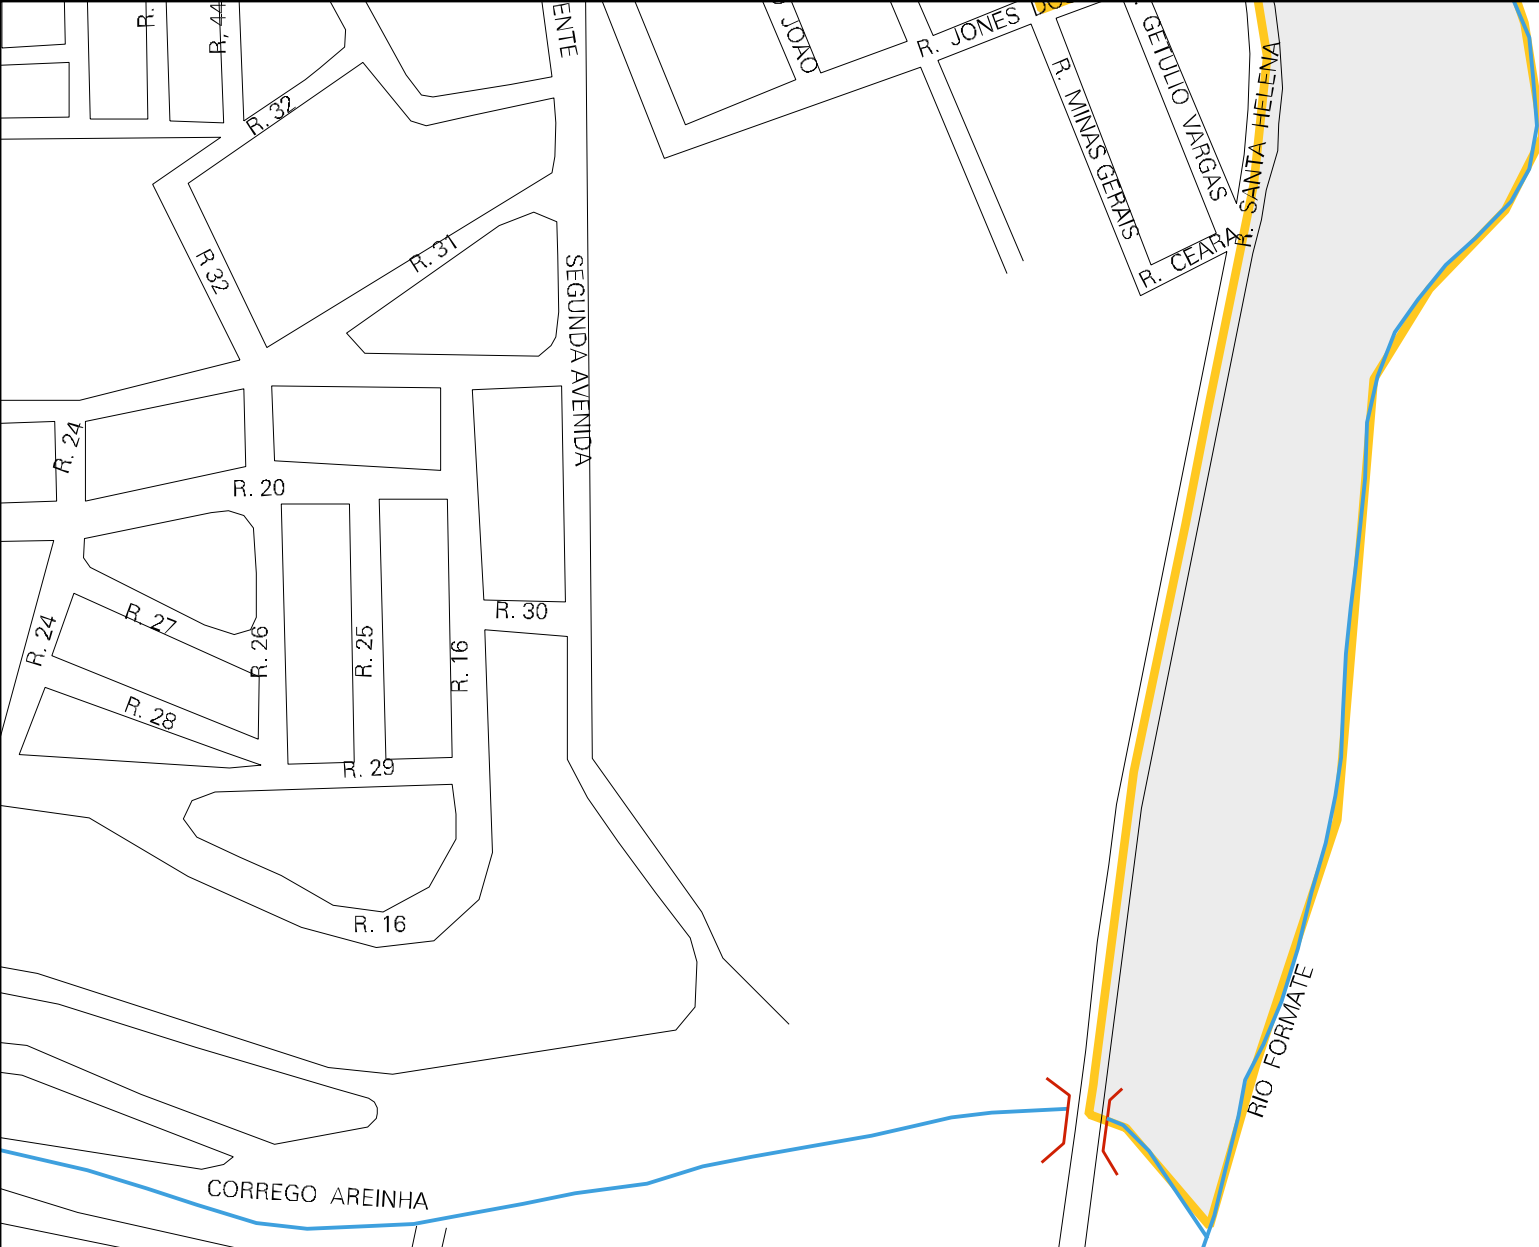

LOT. VILA RICA

MUNICIPIO: 05101 - VIANA
DISTRITO: 05 - VIANA
SUBDISTRITO: 00
SETOR: 0015 SITUACAO: 10

ESTADO DO ESPIRITO SANTO
MAPA DE SETOR URBANO - MSU
ESCALA: 1 : 4309