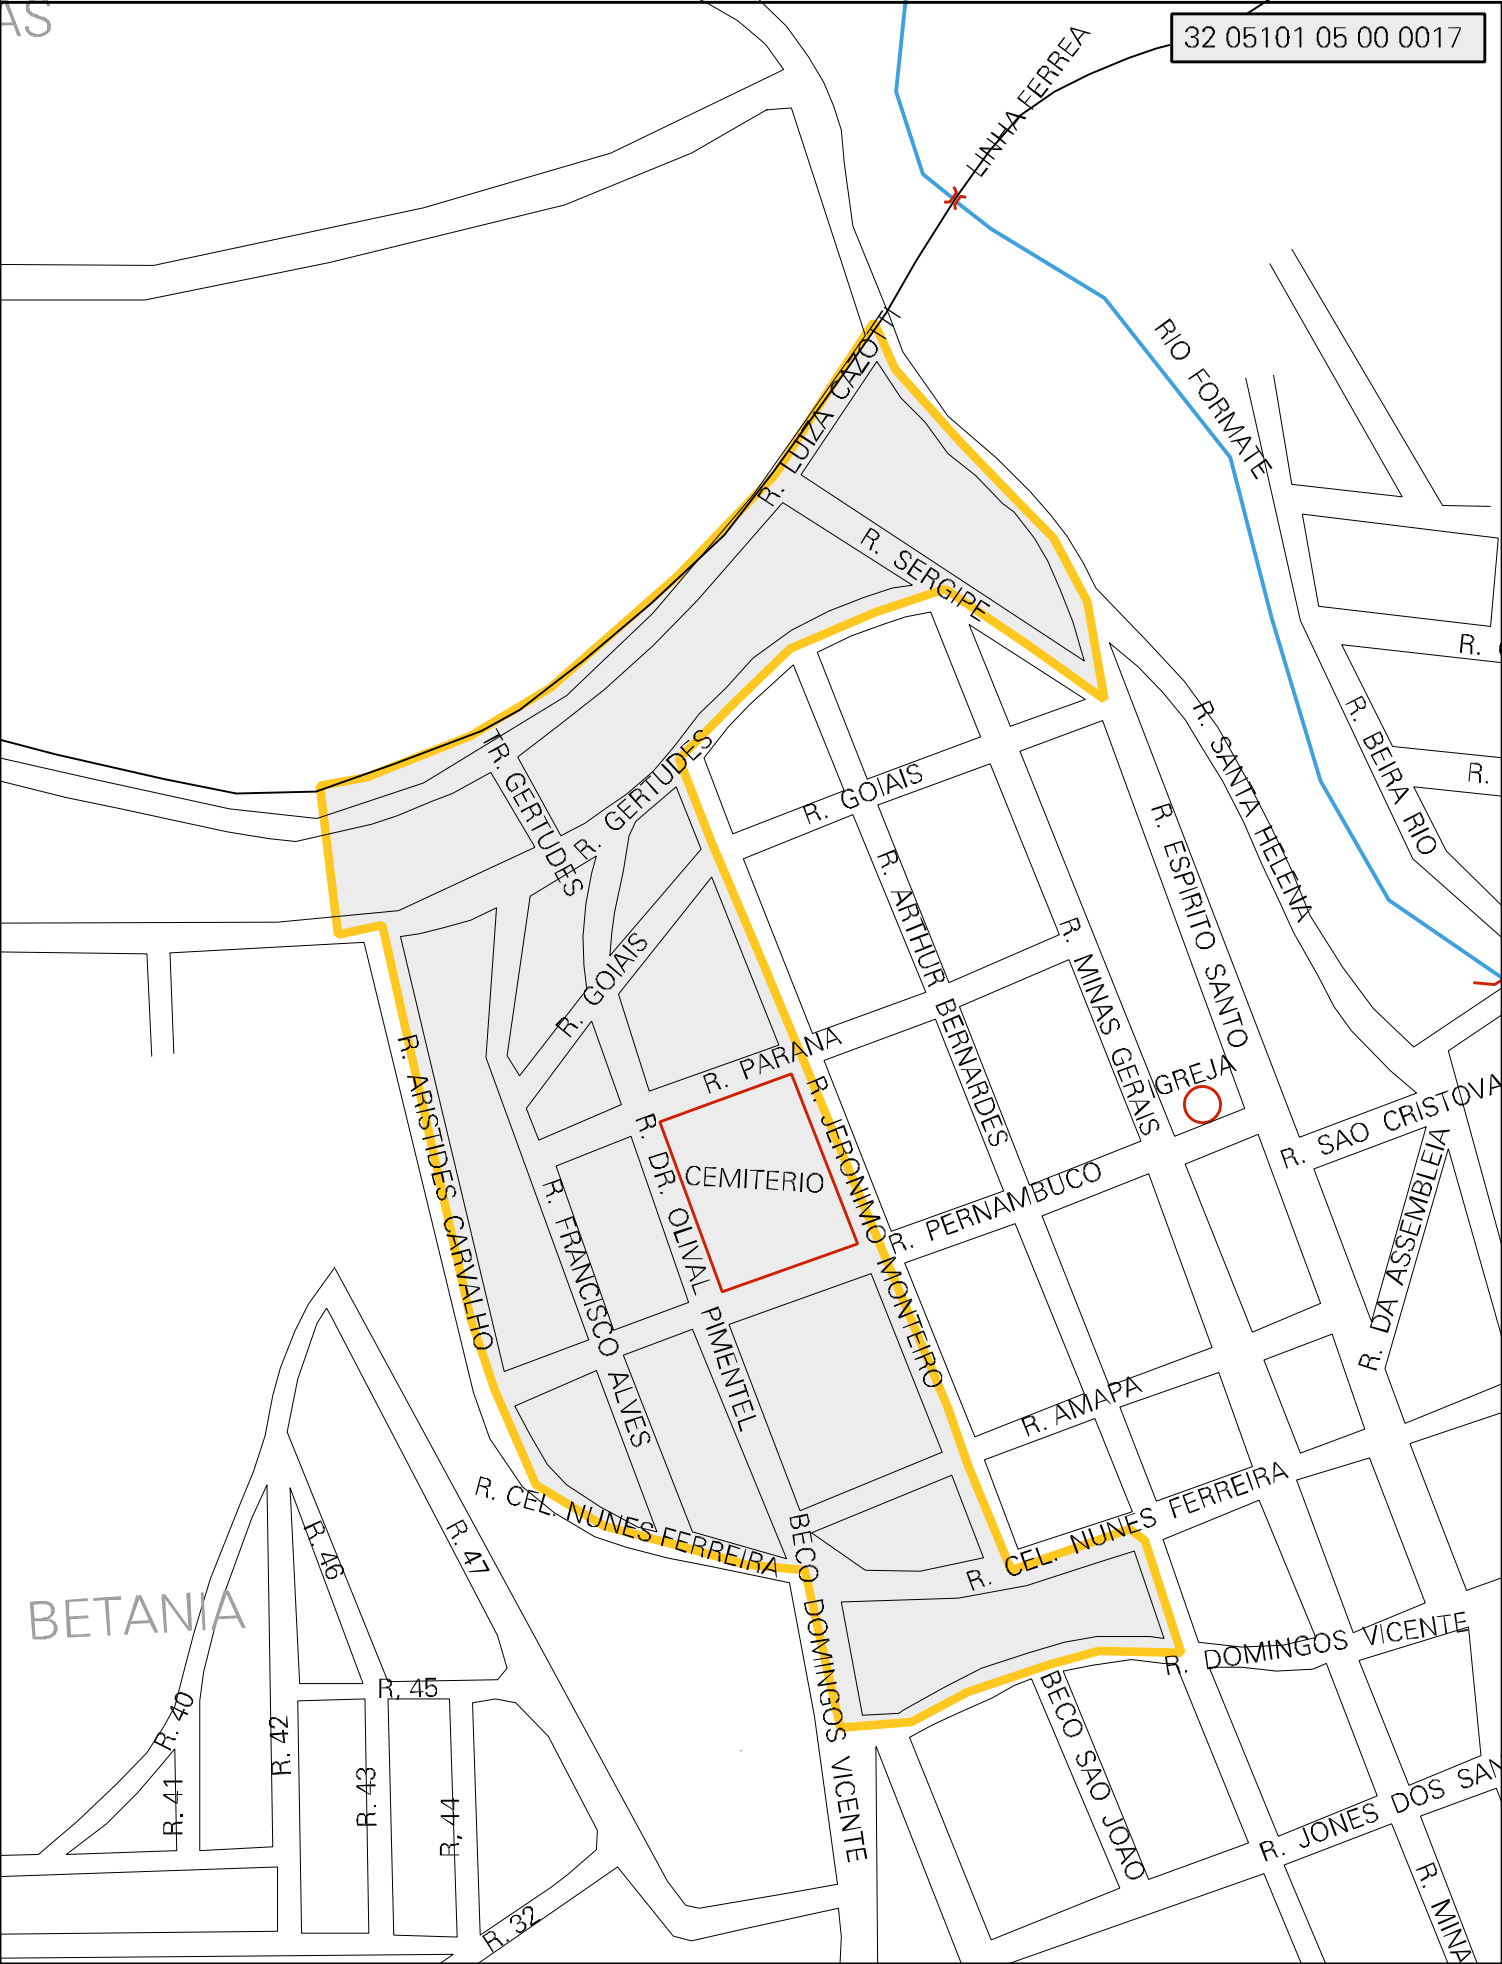

AS

MUNICIPIO: 05101 - VIANA  
 DISTRITO: 05 - VIANA  
 SUBDISTRITO: 00  
 SETOR: 0017 SITUACAO: 10

ESTADO DO ESPIRITO SANTO  
 MAPA DE SETOR URBANO - MSU  
 ESCALA: 1 : 3720