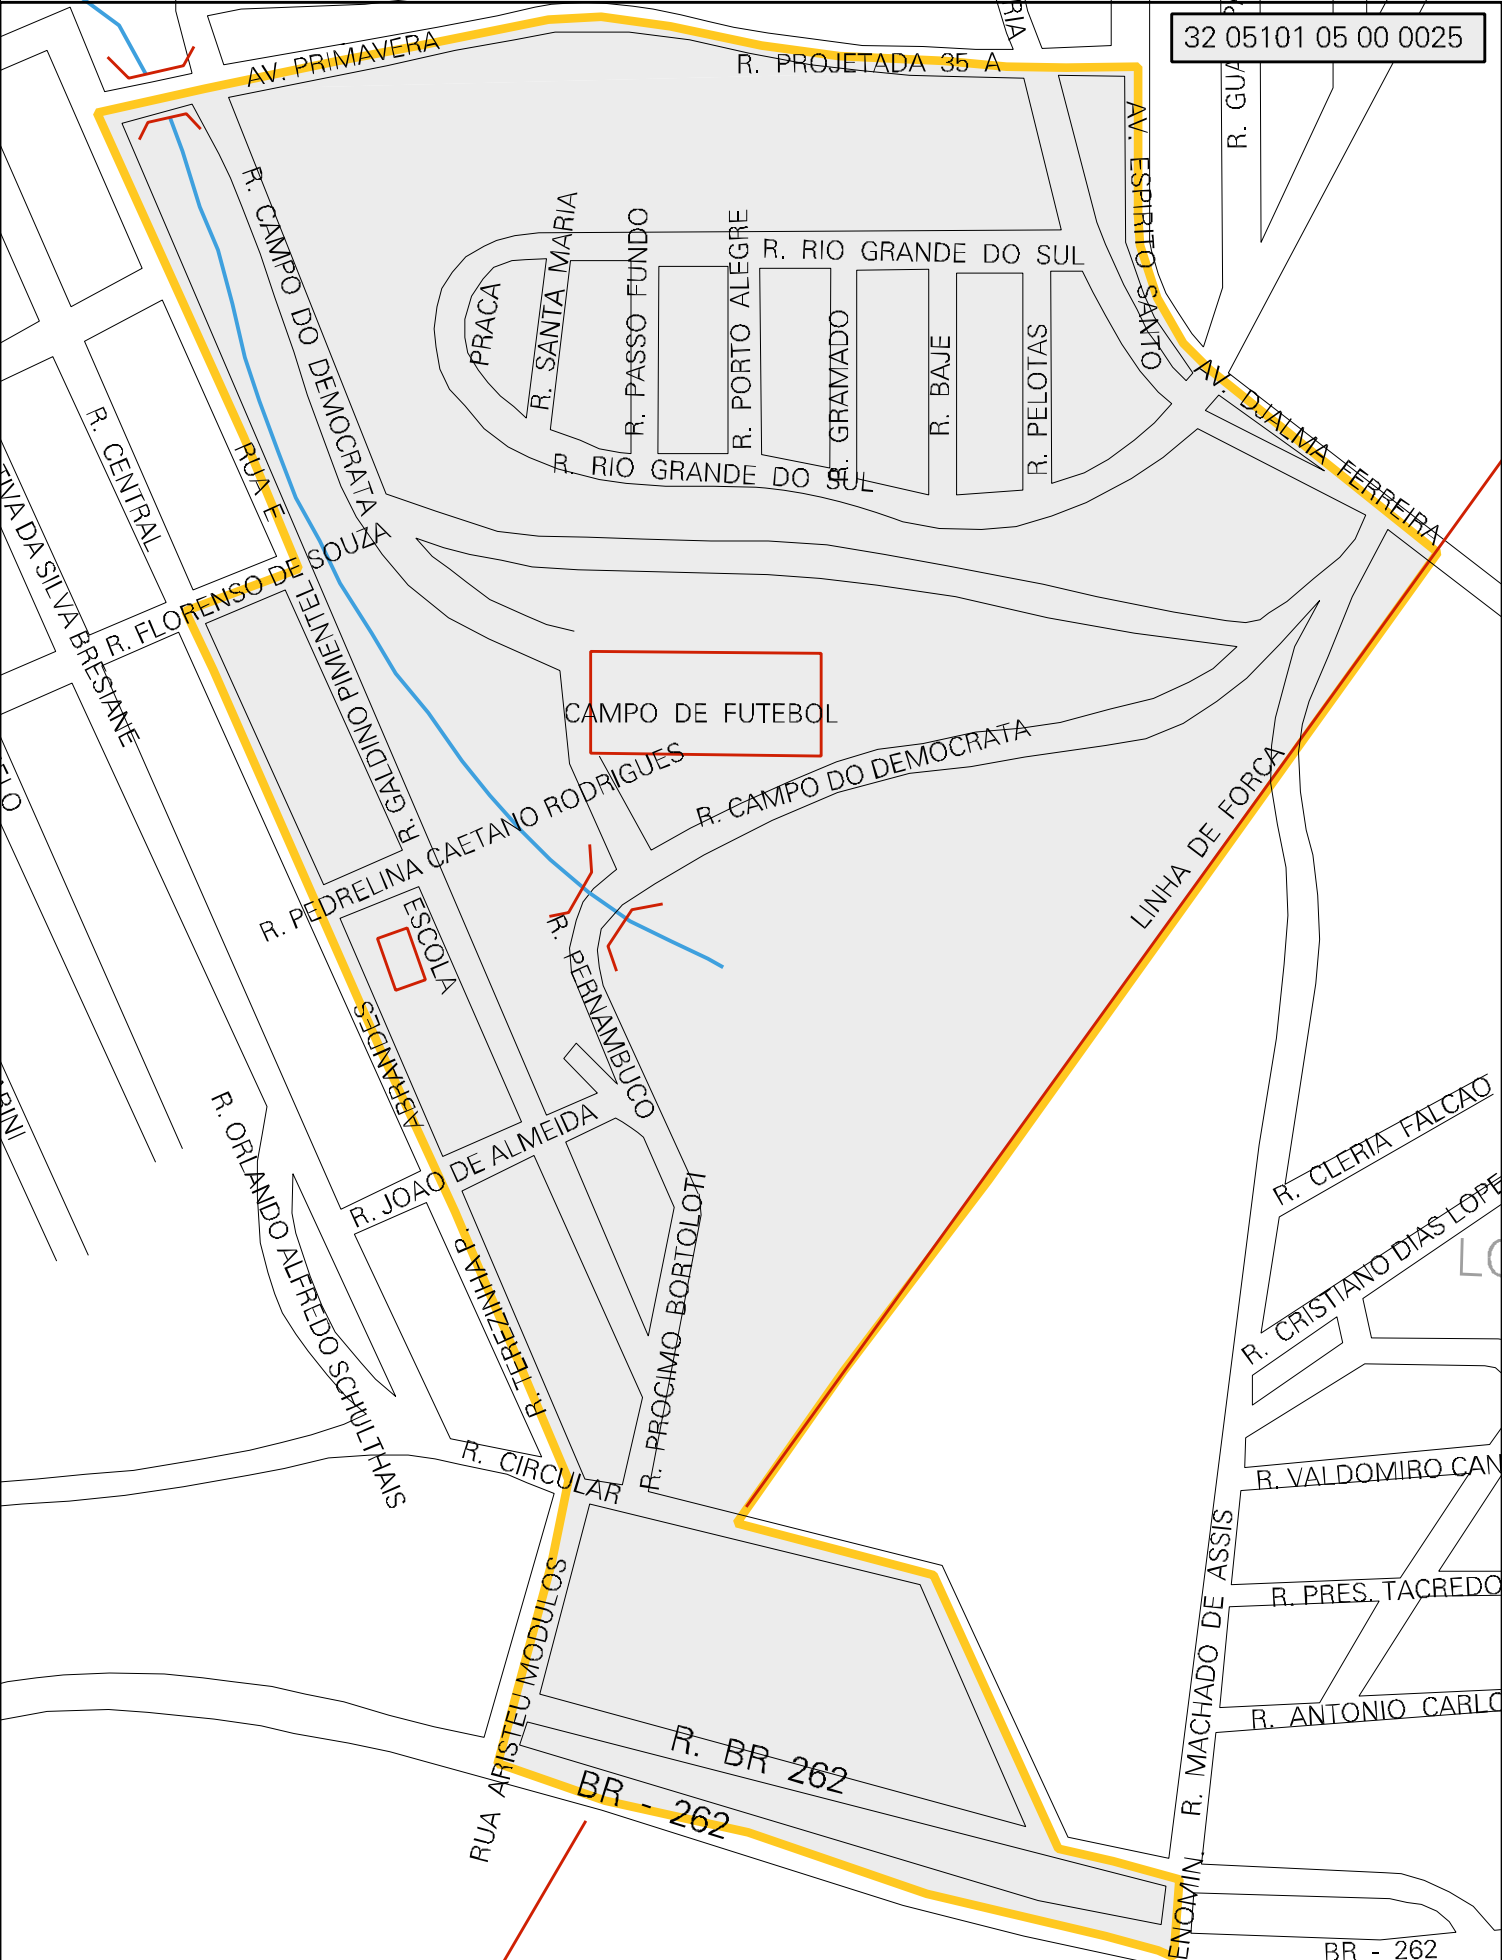

32 05101 05 00 0025

MUNICÍPIO: 05101 - VIANA
 DISTRITO: 05 - VIANA
 SUBDISTRITO: 00
 SETOR: 0025 SITUACAO: 10

ESTADO DO ESPÍRITO SANTO
 MAPA DE SETOR URBANO - MSU
 ESCALA: 1 : 3764

CENSO AGROPECUARIO 2006
 CONTAGEM DA POPULAÇÃO 2007