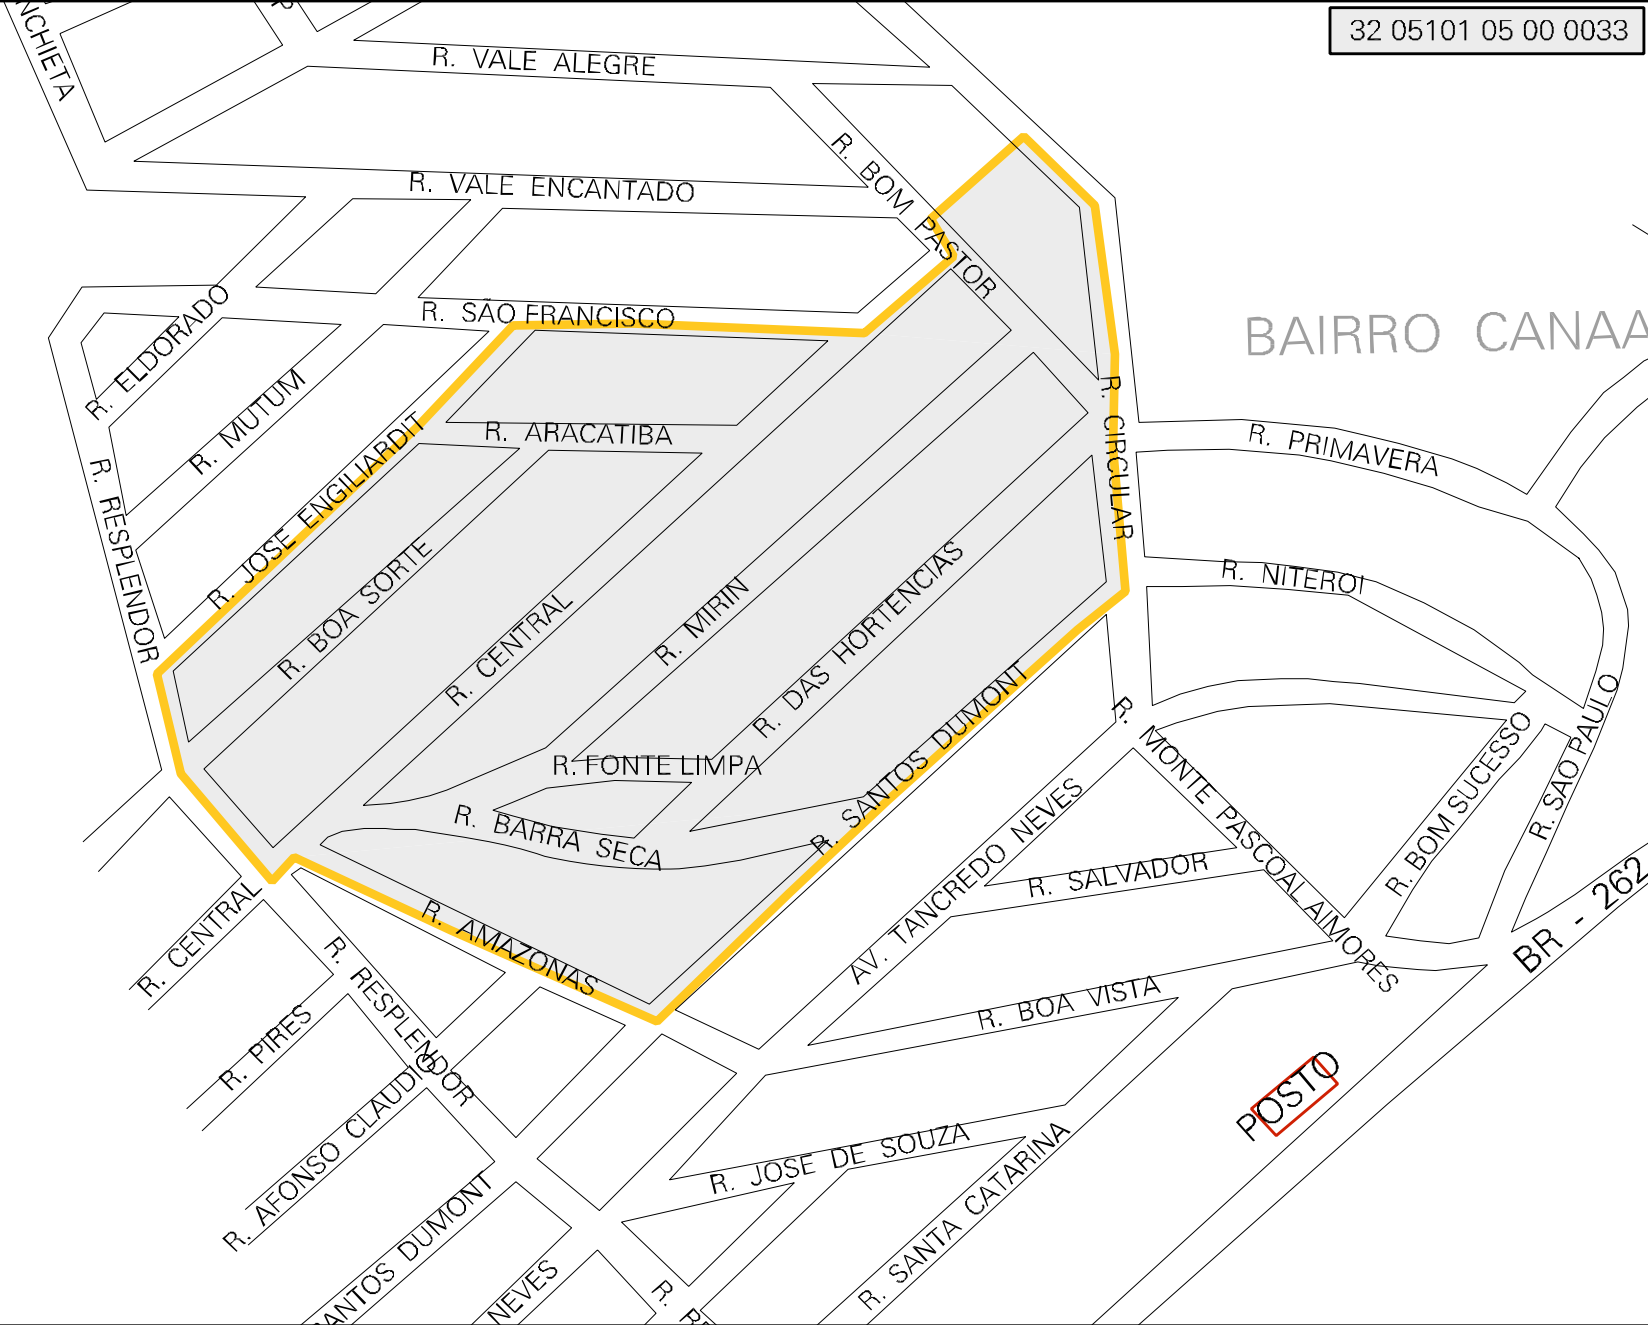

BAIRRO CANAA

BAIRRO CANAA

MUNICÍPIO: 05101 - VIANA
 DISTRITO: 05 - VIANA
 SUBDISTRITO: 00
 SETOR: 0033 SITUACAO: 10

ESTADO DO ESPÍRITO SANTO
 MAPA DE SETOR URBANO - MSU
 ESCALA: 1 : 3628