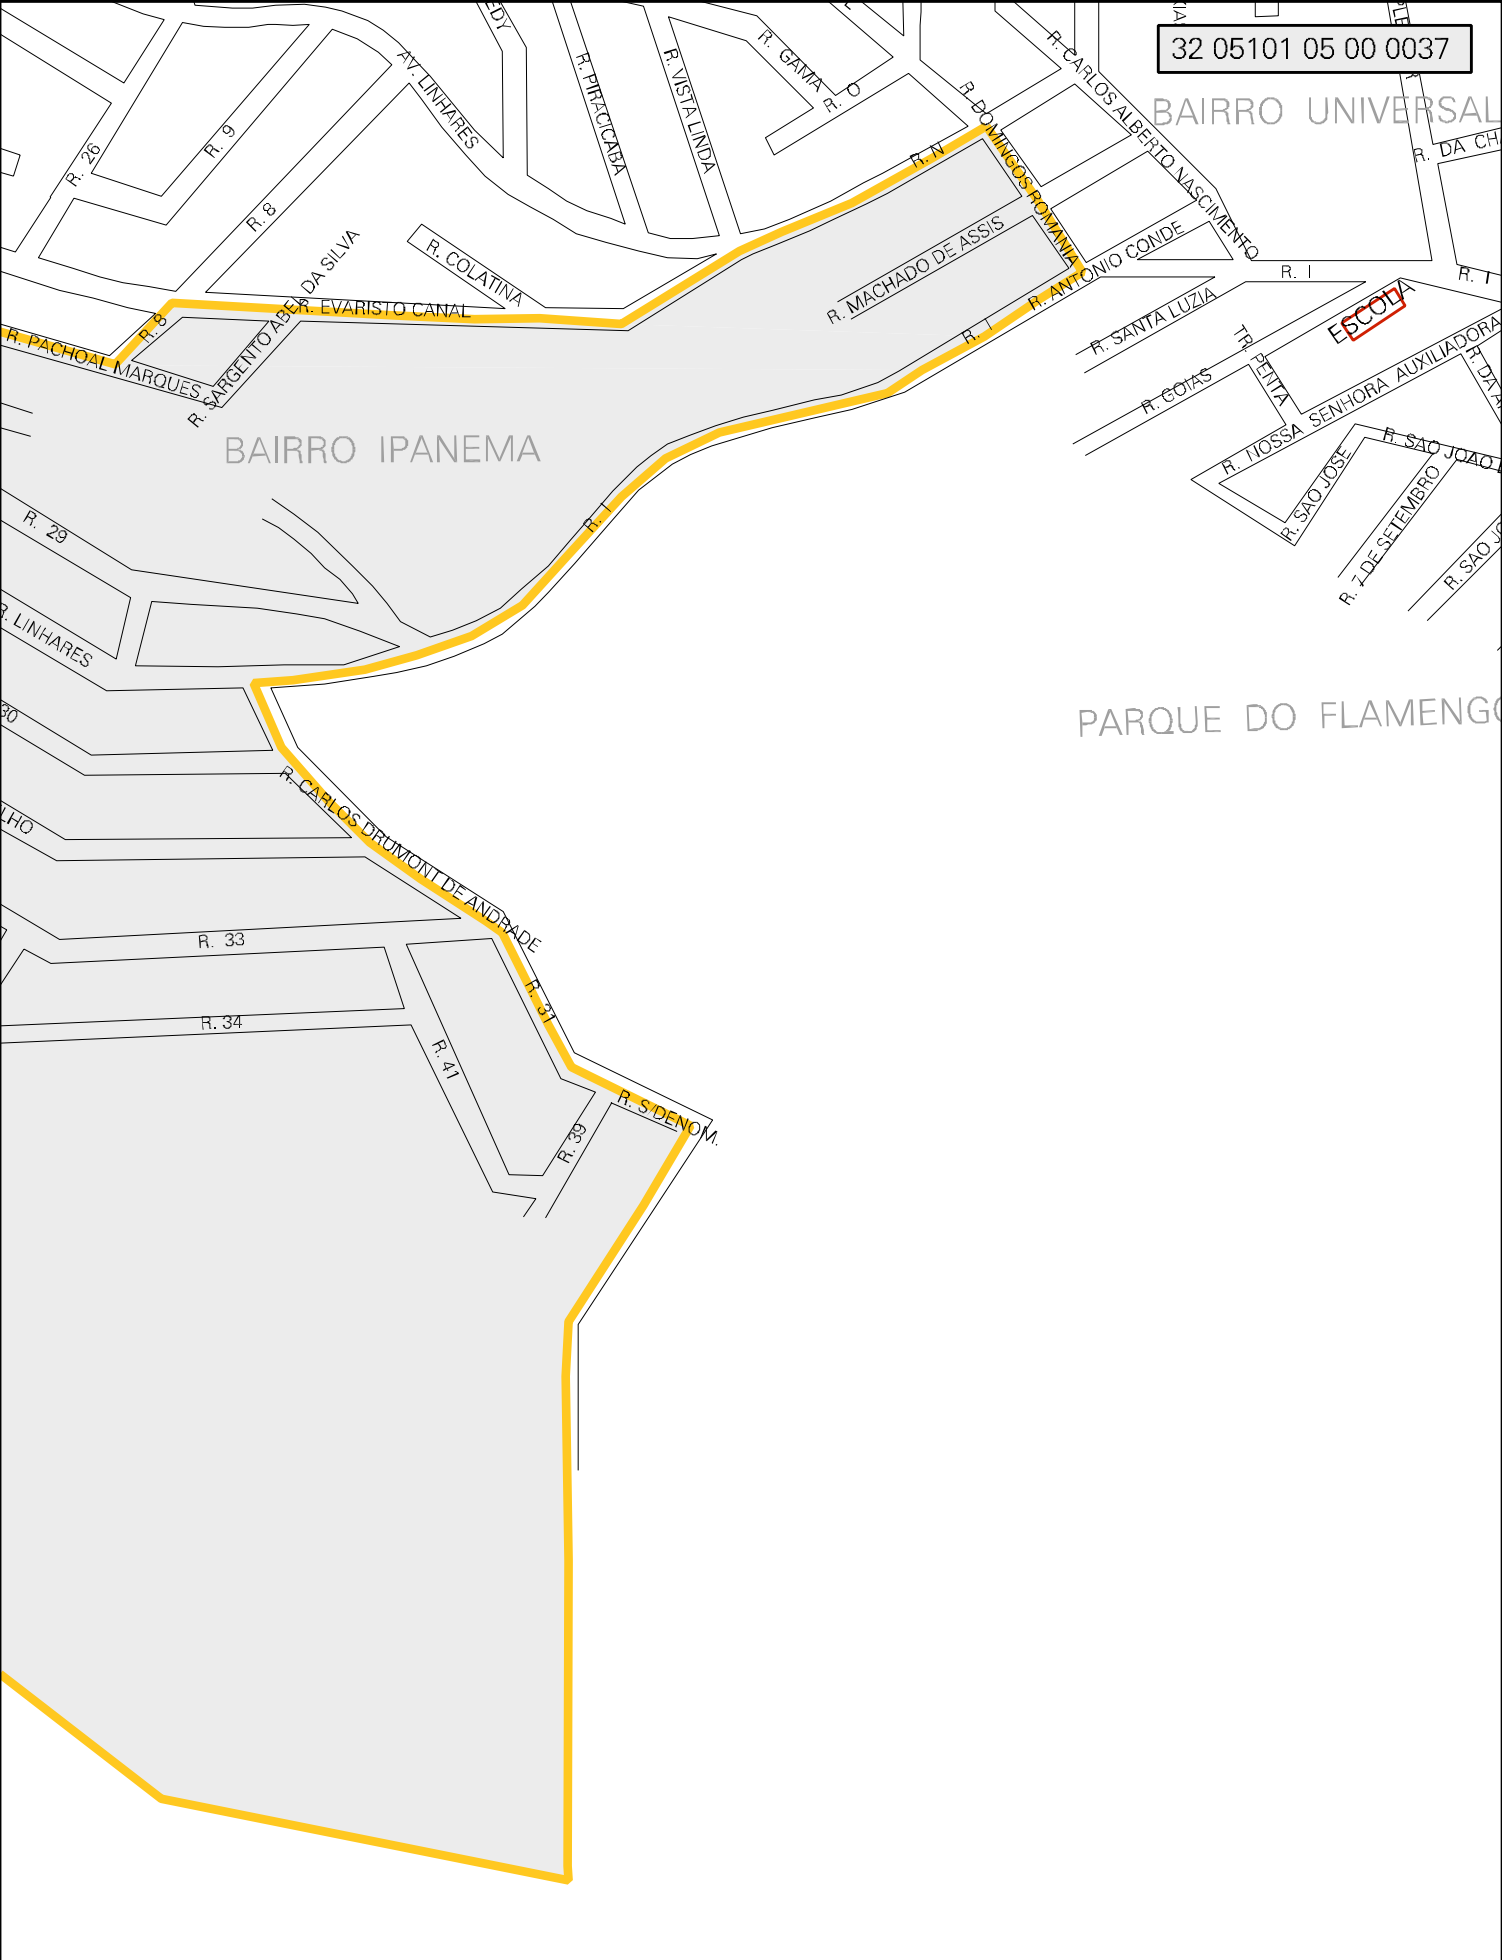

32 05101 05 00 0037

BAIRRO UNIVERSAL

BAIRRO IPANEMA

PARQUE DO FLAMENGO

ESTADO DO ESPIRITO SANTO  
MAPA DE SETOR URBANO - MSU  
ESCALA: 1 : 5409