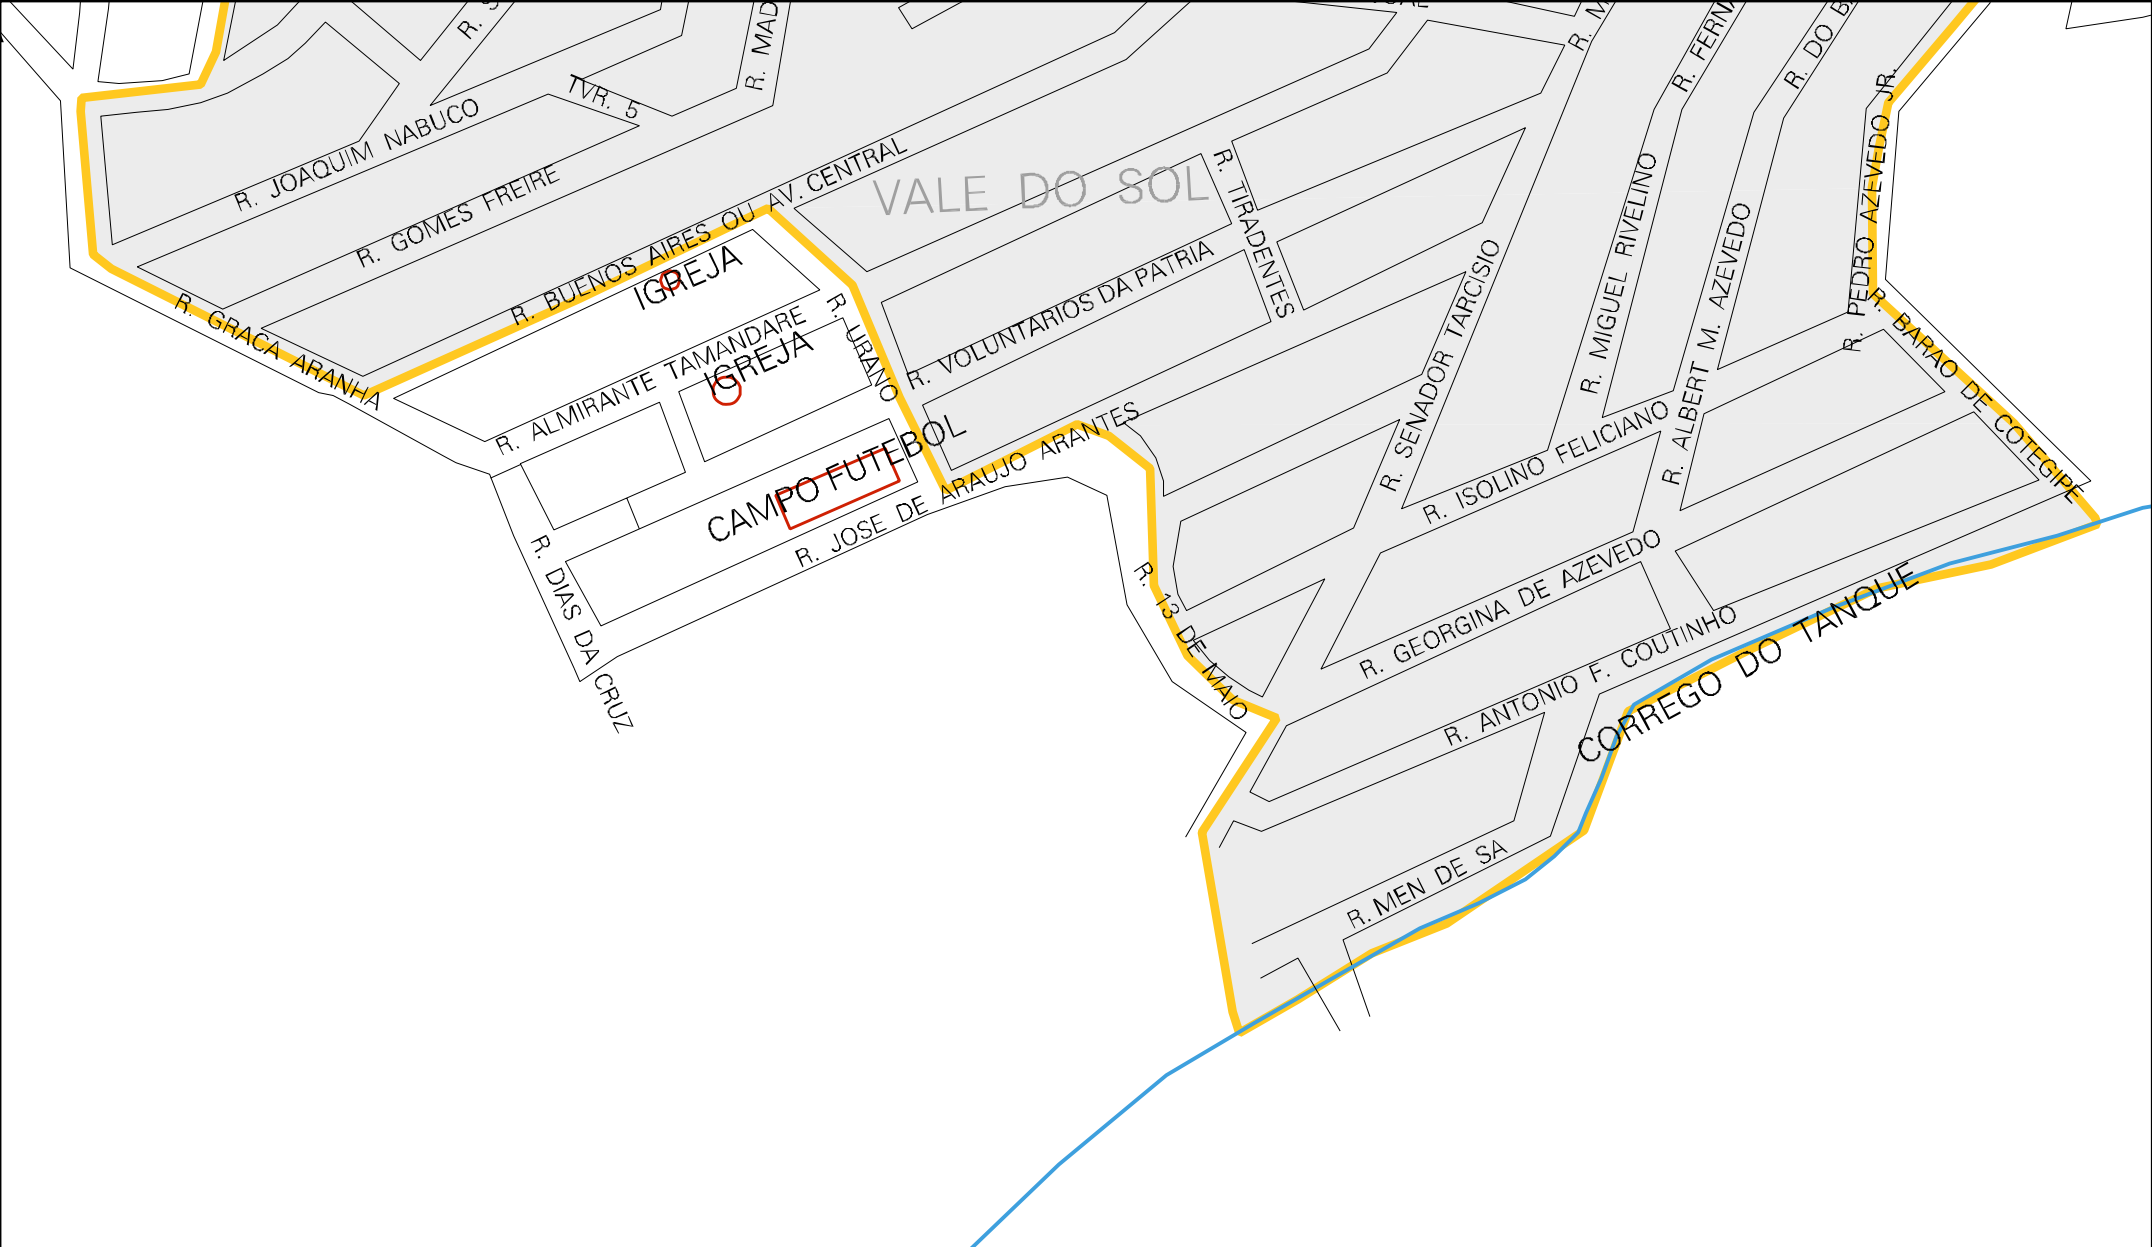

32 05101 05 00 0045

ELDORADO

NOVA VILA BETANIA

IGREJA

CEMETERIO

MUNICIPIO: 05101 - VIANA
 DISTRITO: 05 - VIANA
 SUBDISTRITO: 00
 SETOR: 0045 SITUACAO: 10

ESTADO DO ESPIRITO SANTO
 MAPA DE SETOR URBANO - MSU
 ESCALA: 1 : 4079