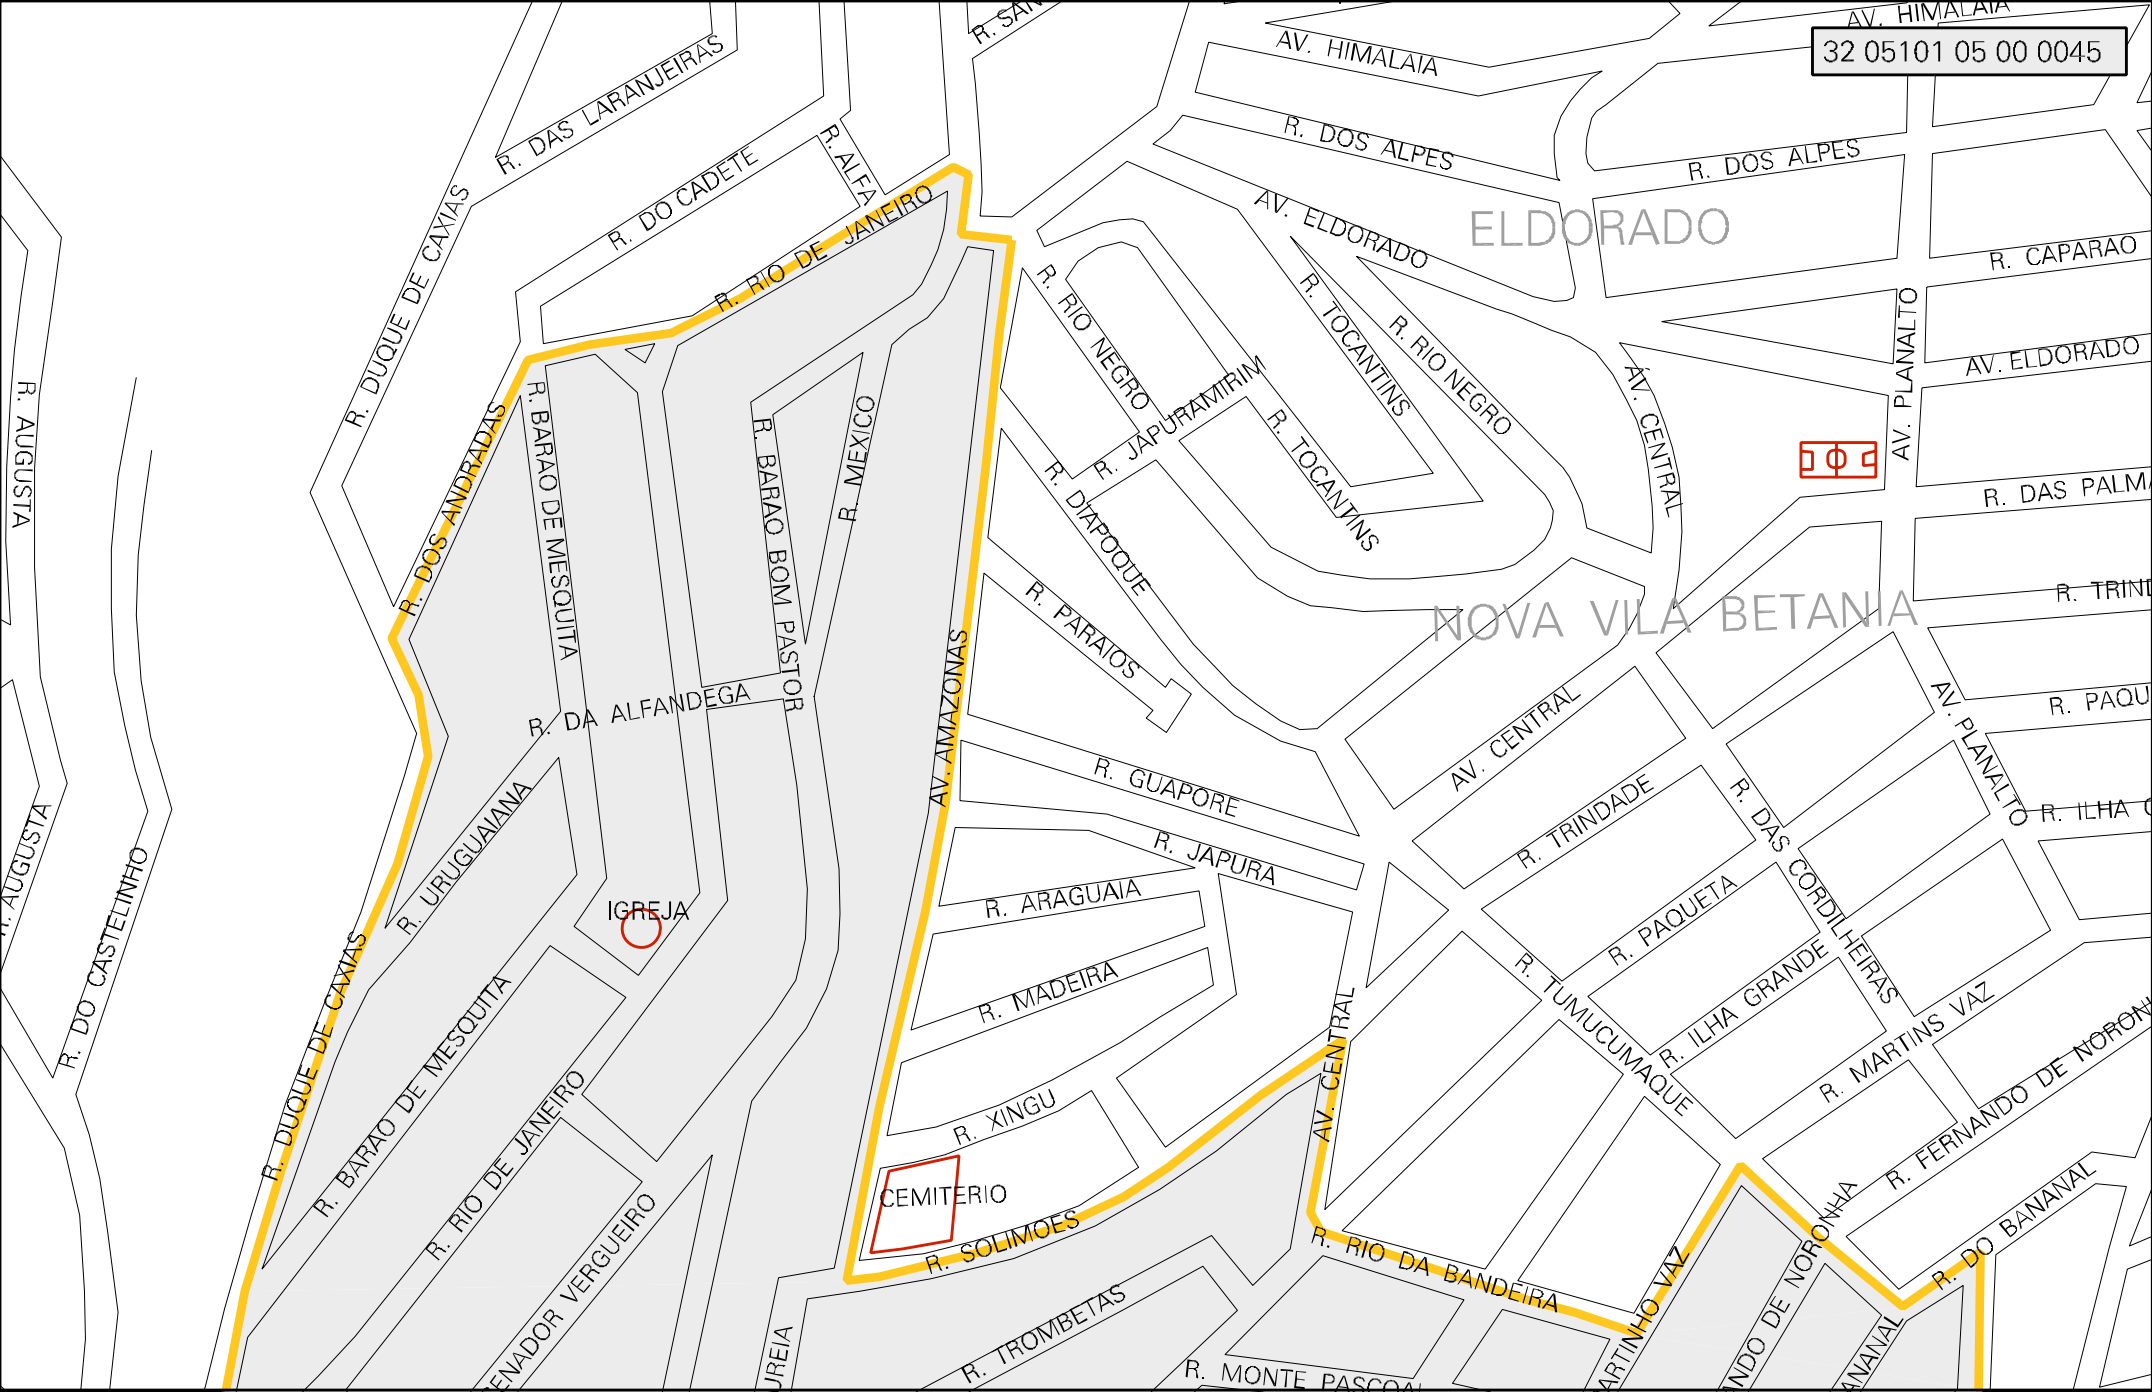

32 05101 05 00 0045

ELDORADO

NOVA VILA BETANIA

IGREJA

CEMETERIO

MUNICIPIO: 05101 - VIANA
 DISTRITO: 05 - VIANA
 SUBDISTRITO: 00
 SETOR: 0045 SITUACAO: 10

ESTADO DO ESPIRITO SANTO
 MAPA DE SETOR URBANO - MSU
 ESCALA: 1 : 4079