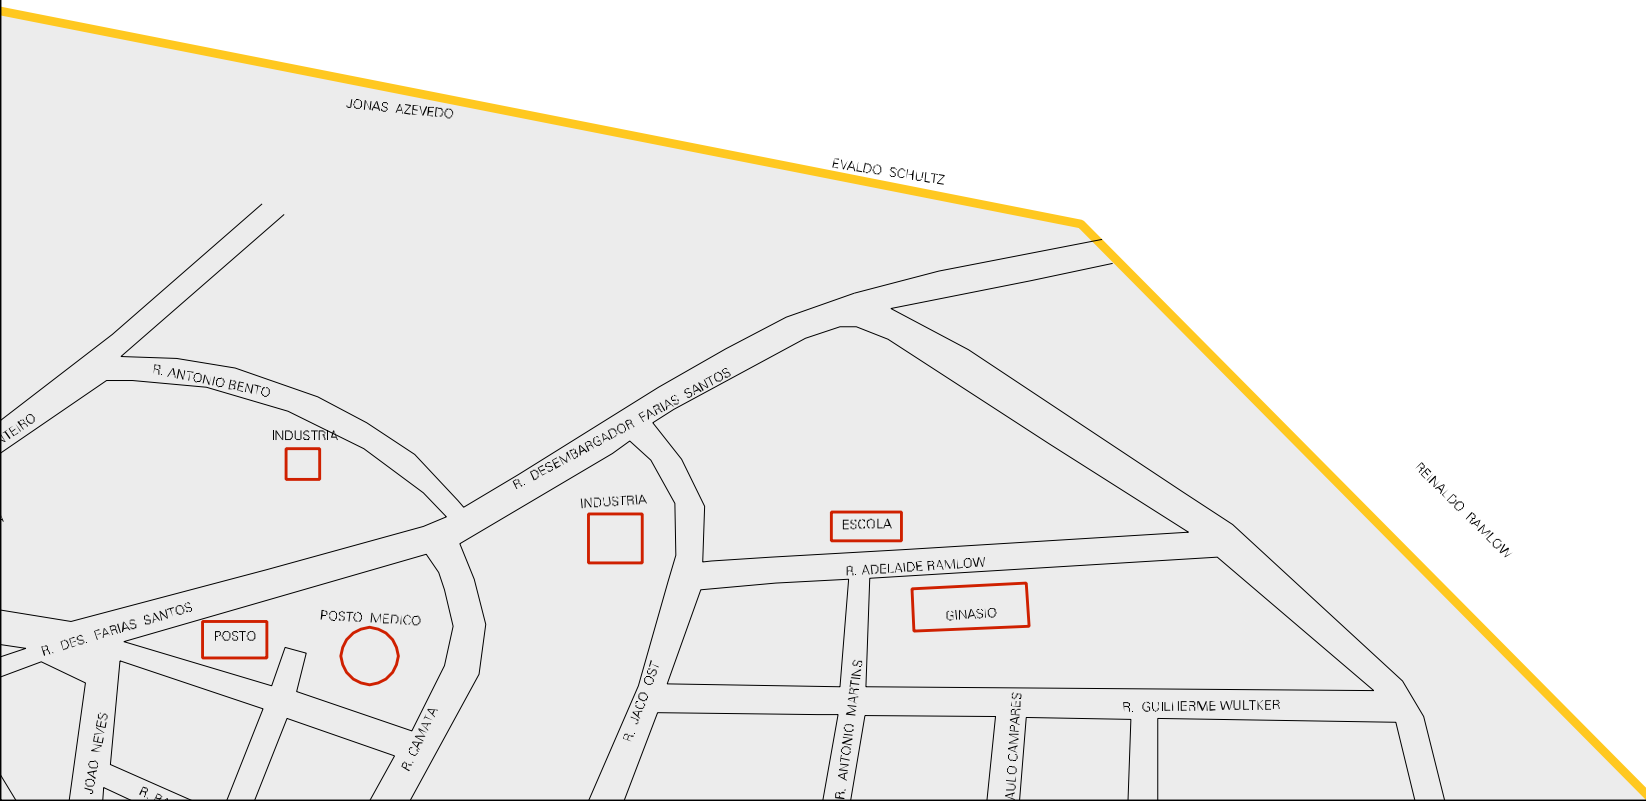

R. J. N

ESTADO DO ESPIRITO SANTO  
MAPA DE SETOR URBANO - MSU  
ESCALA: 1 : 3822