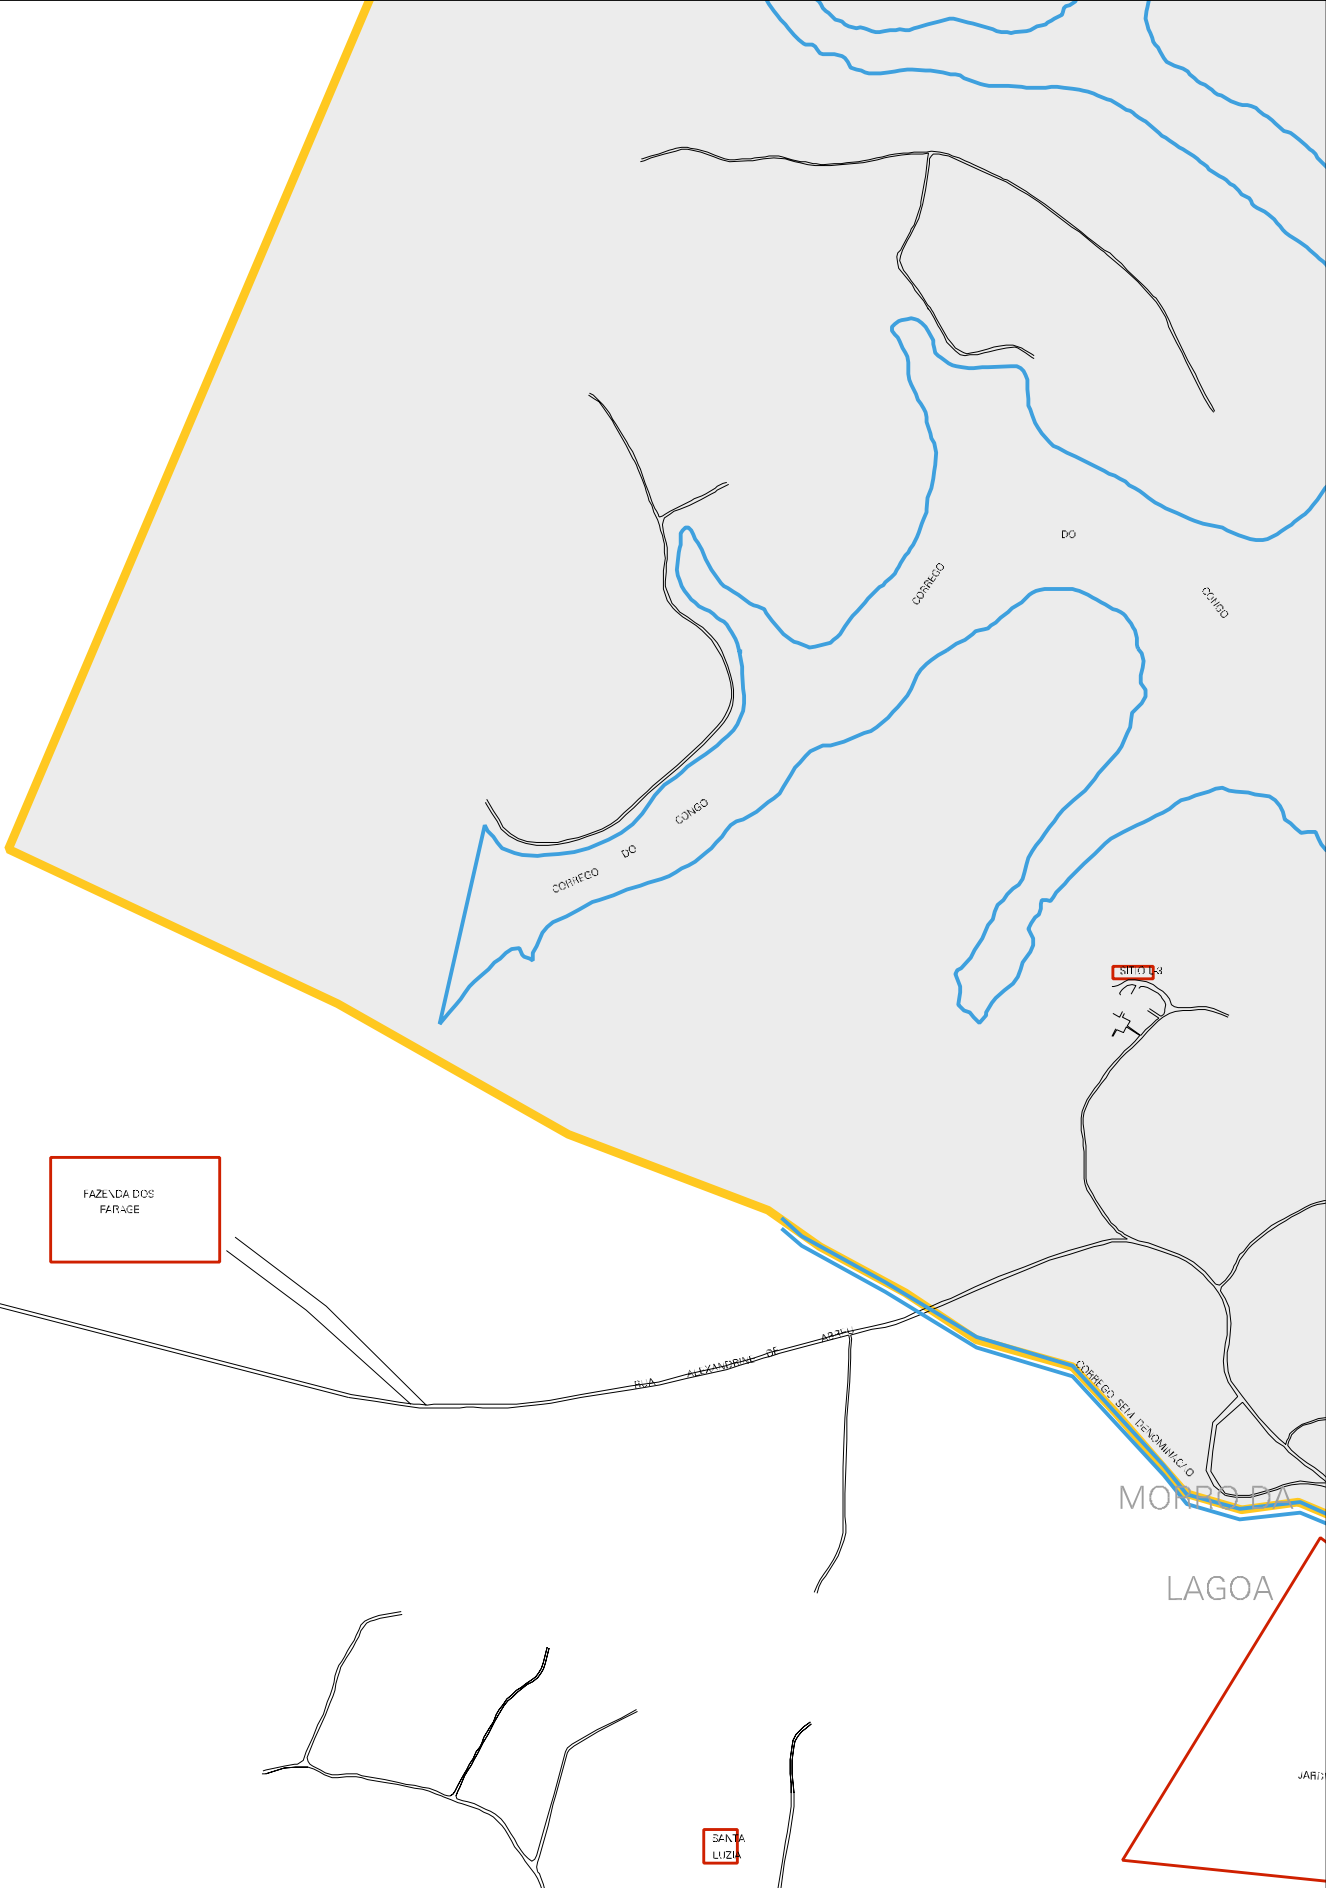

CH-CAR
VISTANTA

SITIO
CAMARA

SITIO
V. G. S. O.

CONGO

CONGO

CONGO

CONGO

CONGO

CHACARA
P-VIGRANIA

CONGO

ESTADO DO ESPÍRITO SANTO
MAPA DE SETOR URBANO - MSU
ESCALA: 1 : 7636