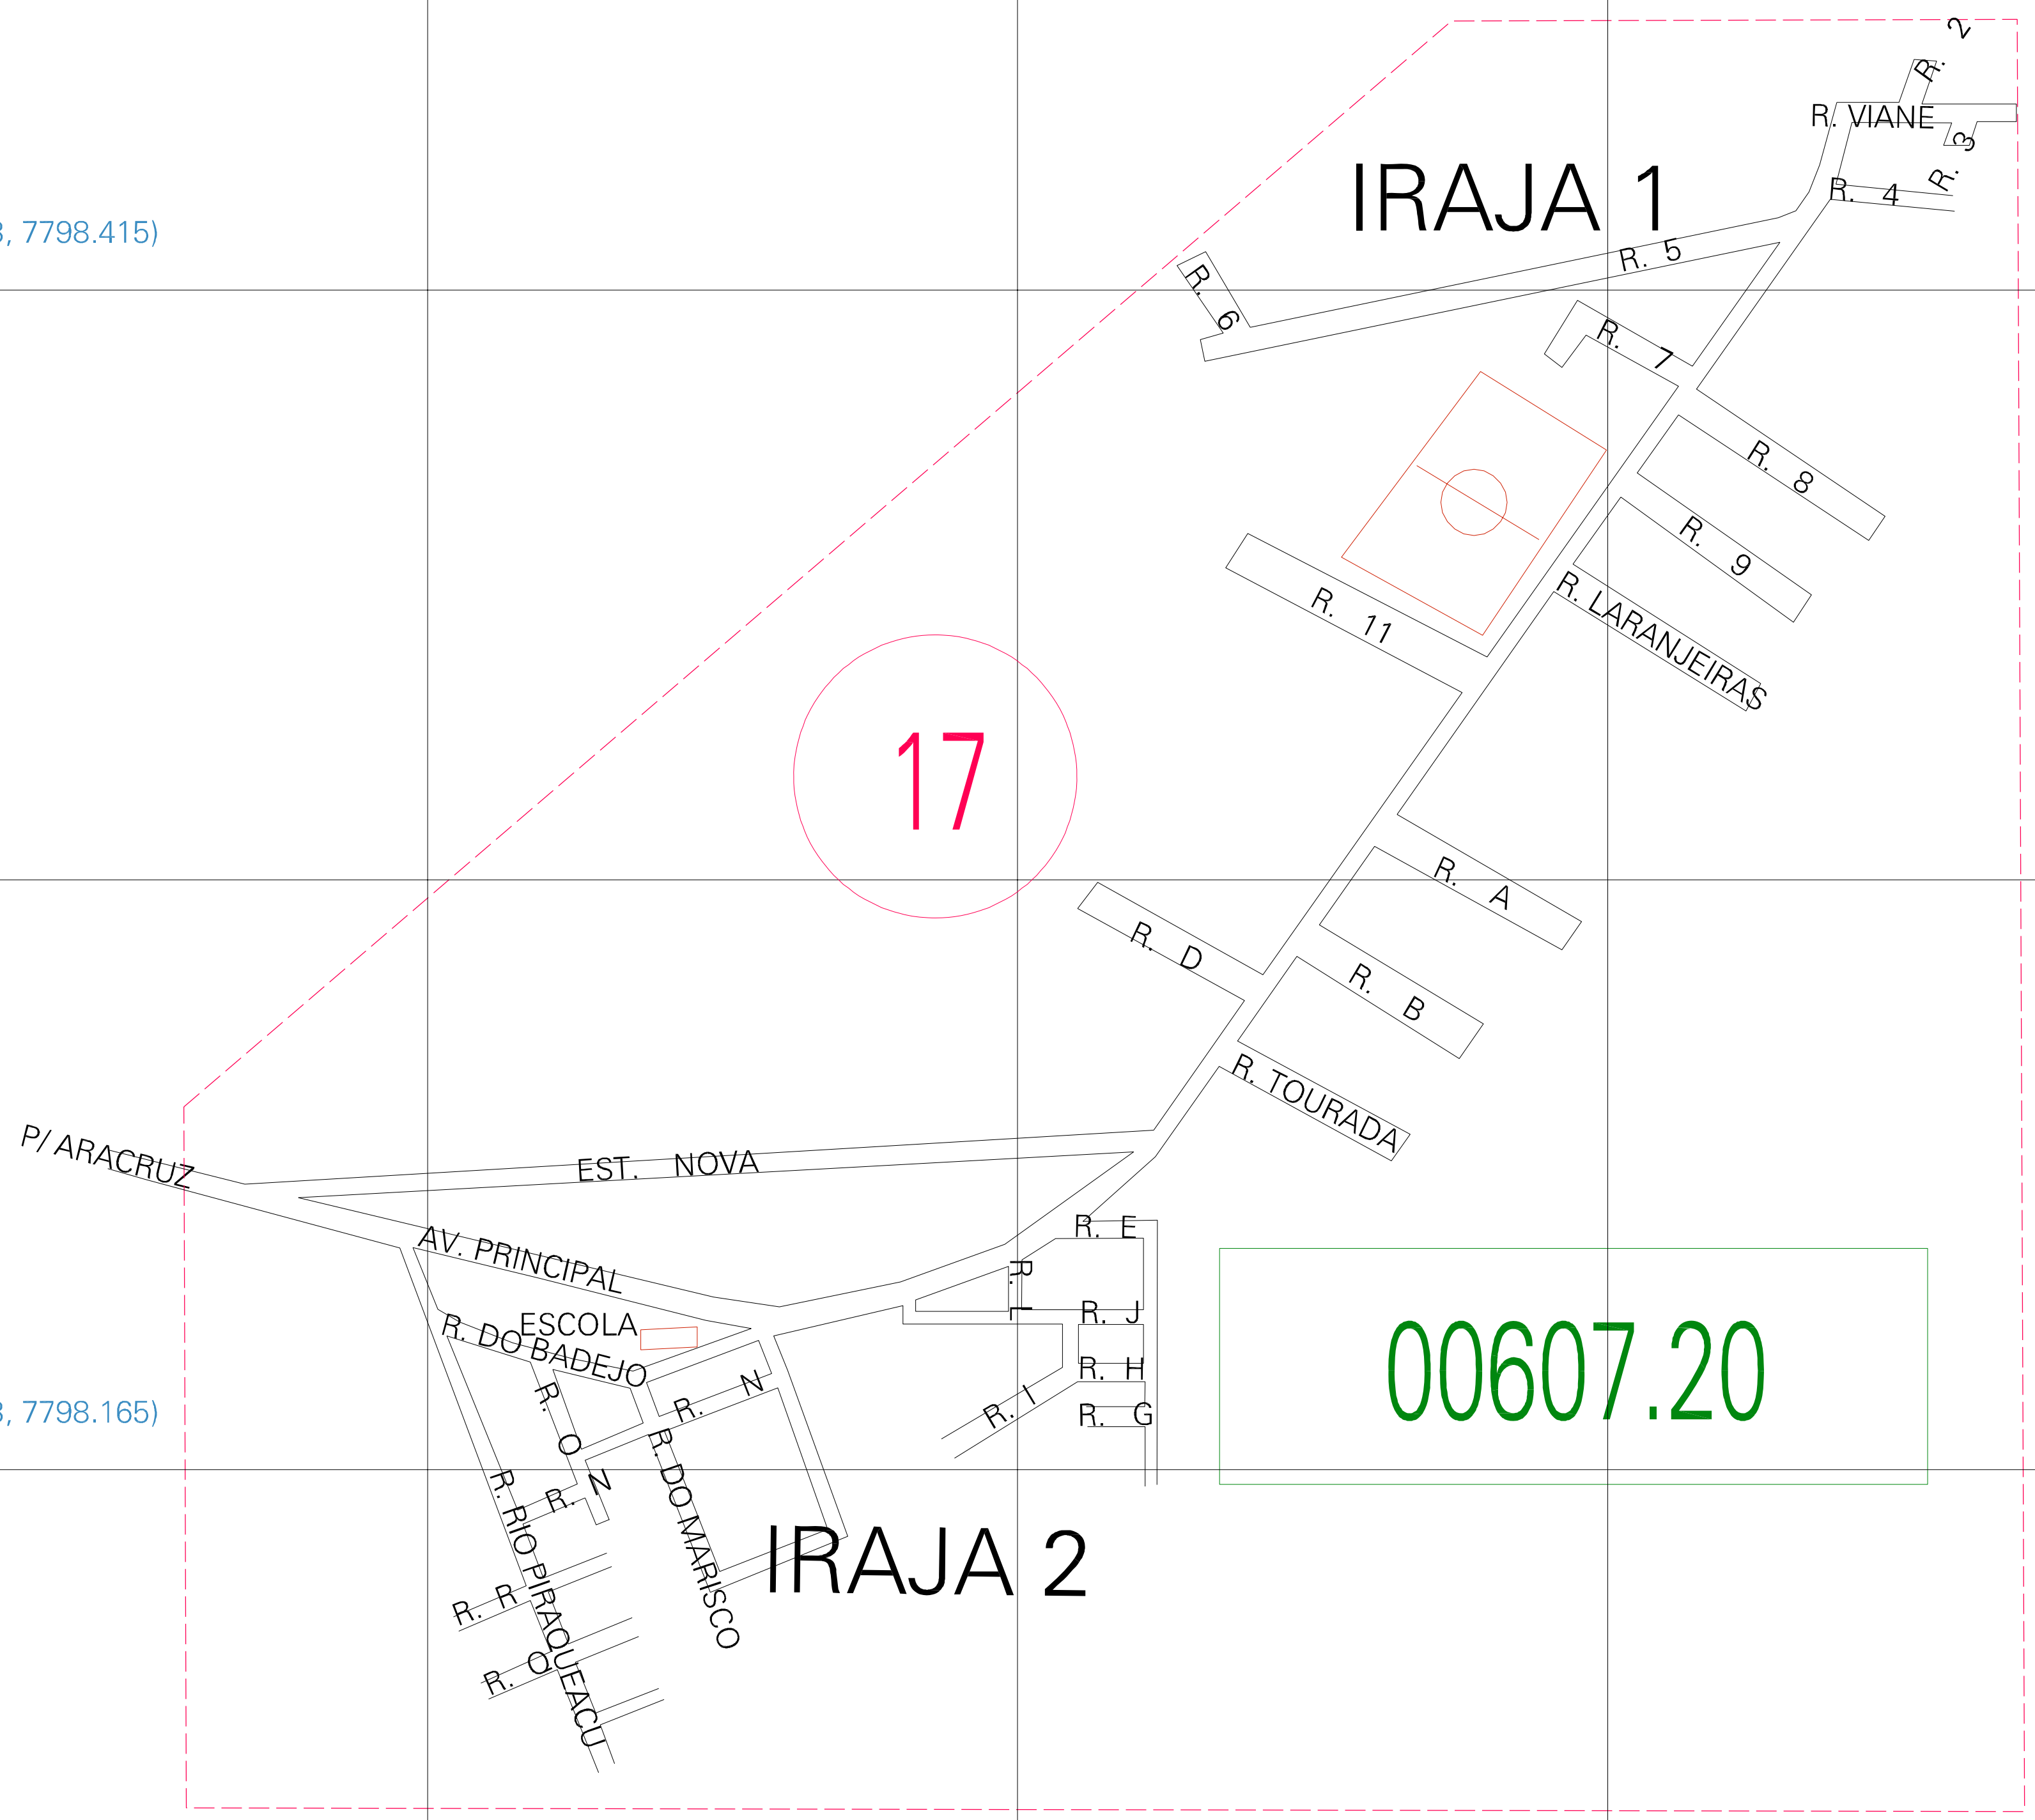

(371.983, 7798.415)

(372.483, 7798.415)

(371.983, 7798.165)

(372.483, 7798.165)

ESTADO DO ESPIRITO SANTO
 Município: 32.00607
 ARACRUZ
 Folha : 01 - 01

Arquivo: 320060700007.dgn
 Limites(km): (371.858, 7798.04) - (372.608, 7798.54)

LEGENDA

LIMITES

- Município ou Perímetro Urbano
- Distrito
- Subdistrito, RA, Zona ou similar
- Bairro ou similar
- Sector Censitário

CODIGOS

- 22306.05 Distrito (cod. do município + cod. do distrito)
- 06.06 Subdistrito (cod. do distrito + cod. do subdistrito)
- 003 Bairro (cod. do bairro no município)
- 25 Sector (número do setor no distrito ou subdistrito)

MAPA URBANO DIGITAL
 FOLHA A1