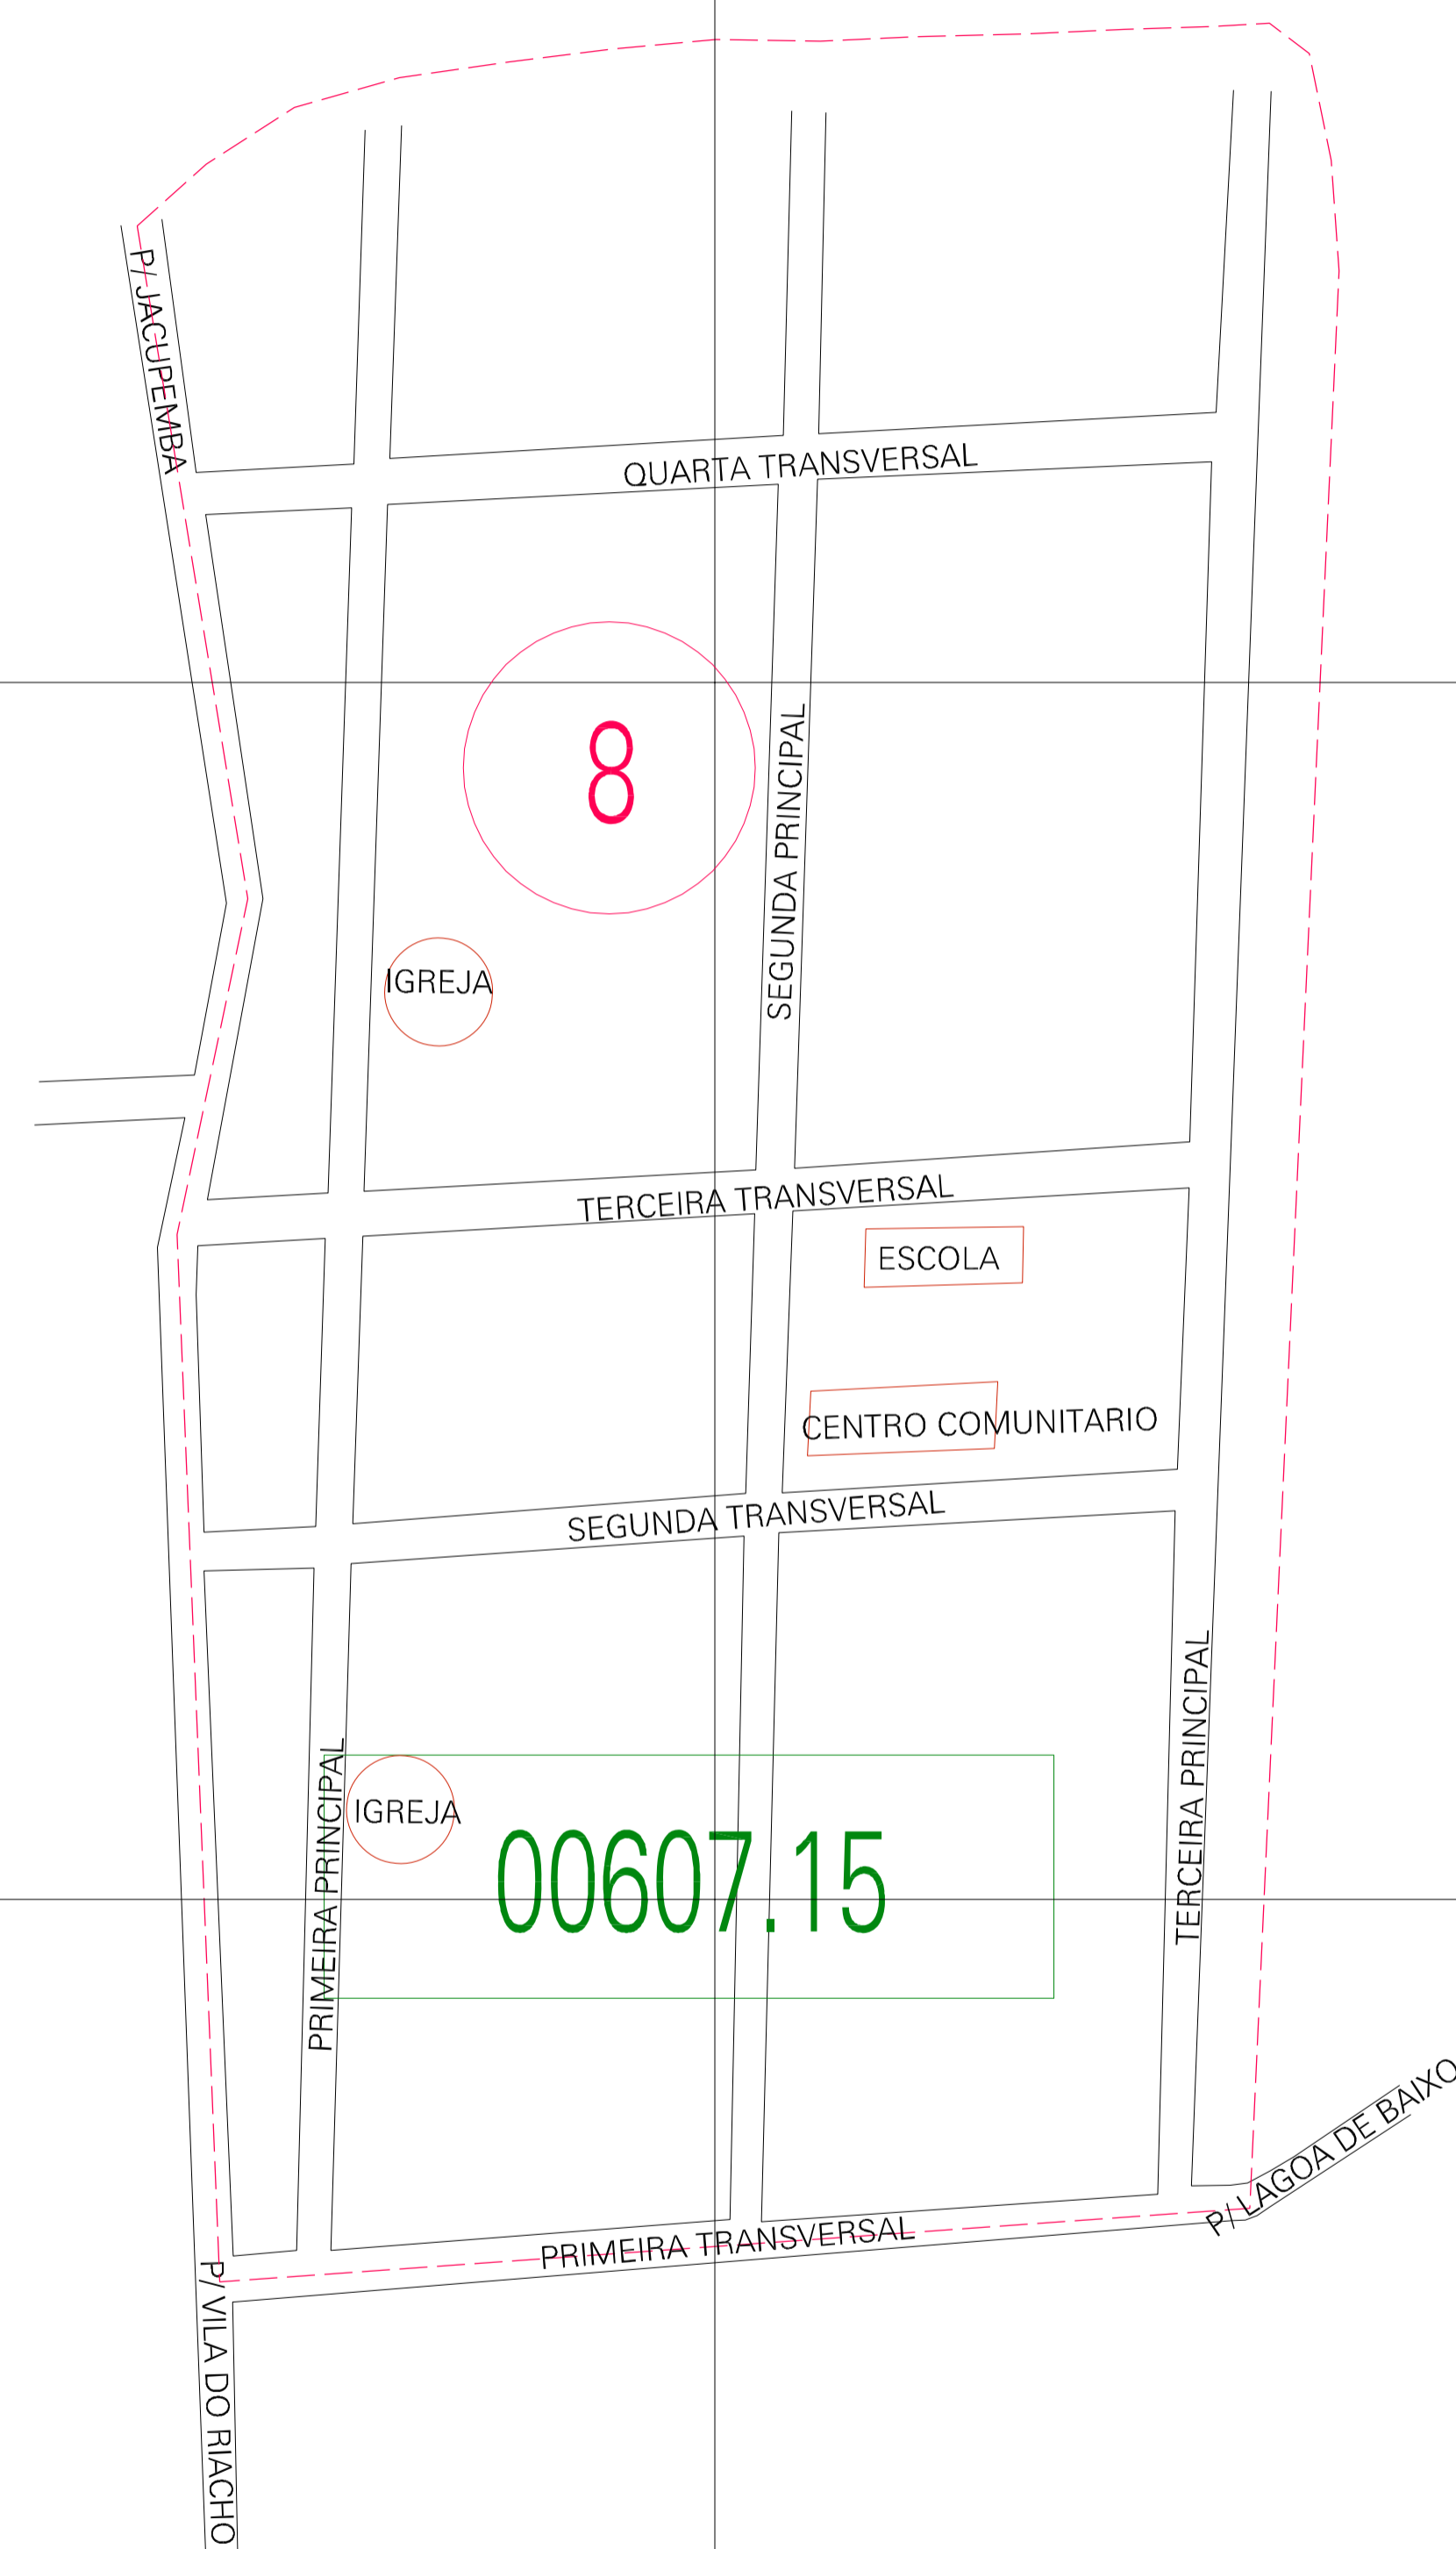

(388.46, 7827.315)

(388.96, 7827.315)

(388.46, 7827.065)

(388.96, 7827.065)

ESTADO DO ESPIRITO SANTO

Município: 32.00607
ARACRUZ

Folha : 01 - 01

LEGENDA

1. LIMITES
2. Município ou Perímetro Urbano
   - Distrito
   - Subdistrito, RA, Zona ou similar
   - Bairro ou similar
   - Sector Censitário
3. CODIGOS
- 22306.05 Distrito (cod. do município + cod. do distrito)
  - 06.06 Subdistrito (cod. do distrito + cod. do subdistrito)
  - 003 Bairro (cod. do bairro no município)
  - 25 Sector (número do setor no distrito ou subdistrito)

Articulação de Folhas

MAPA URBANO DIGITAL
FOLHA A1