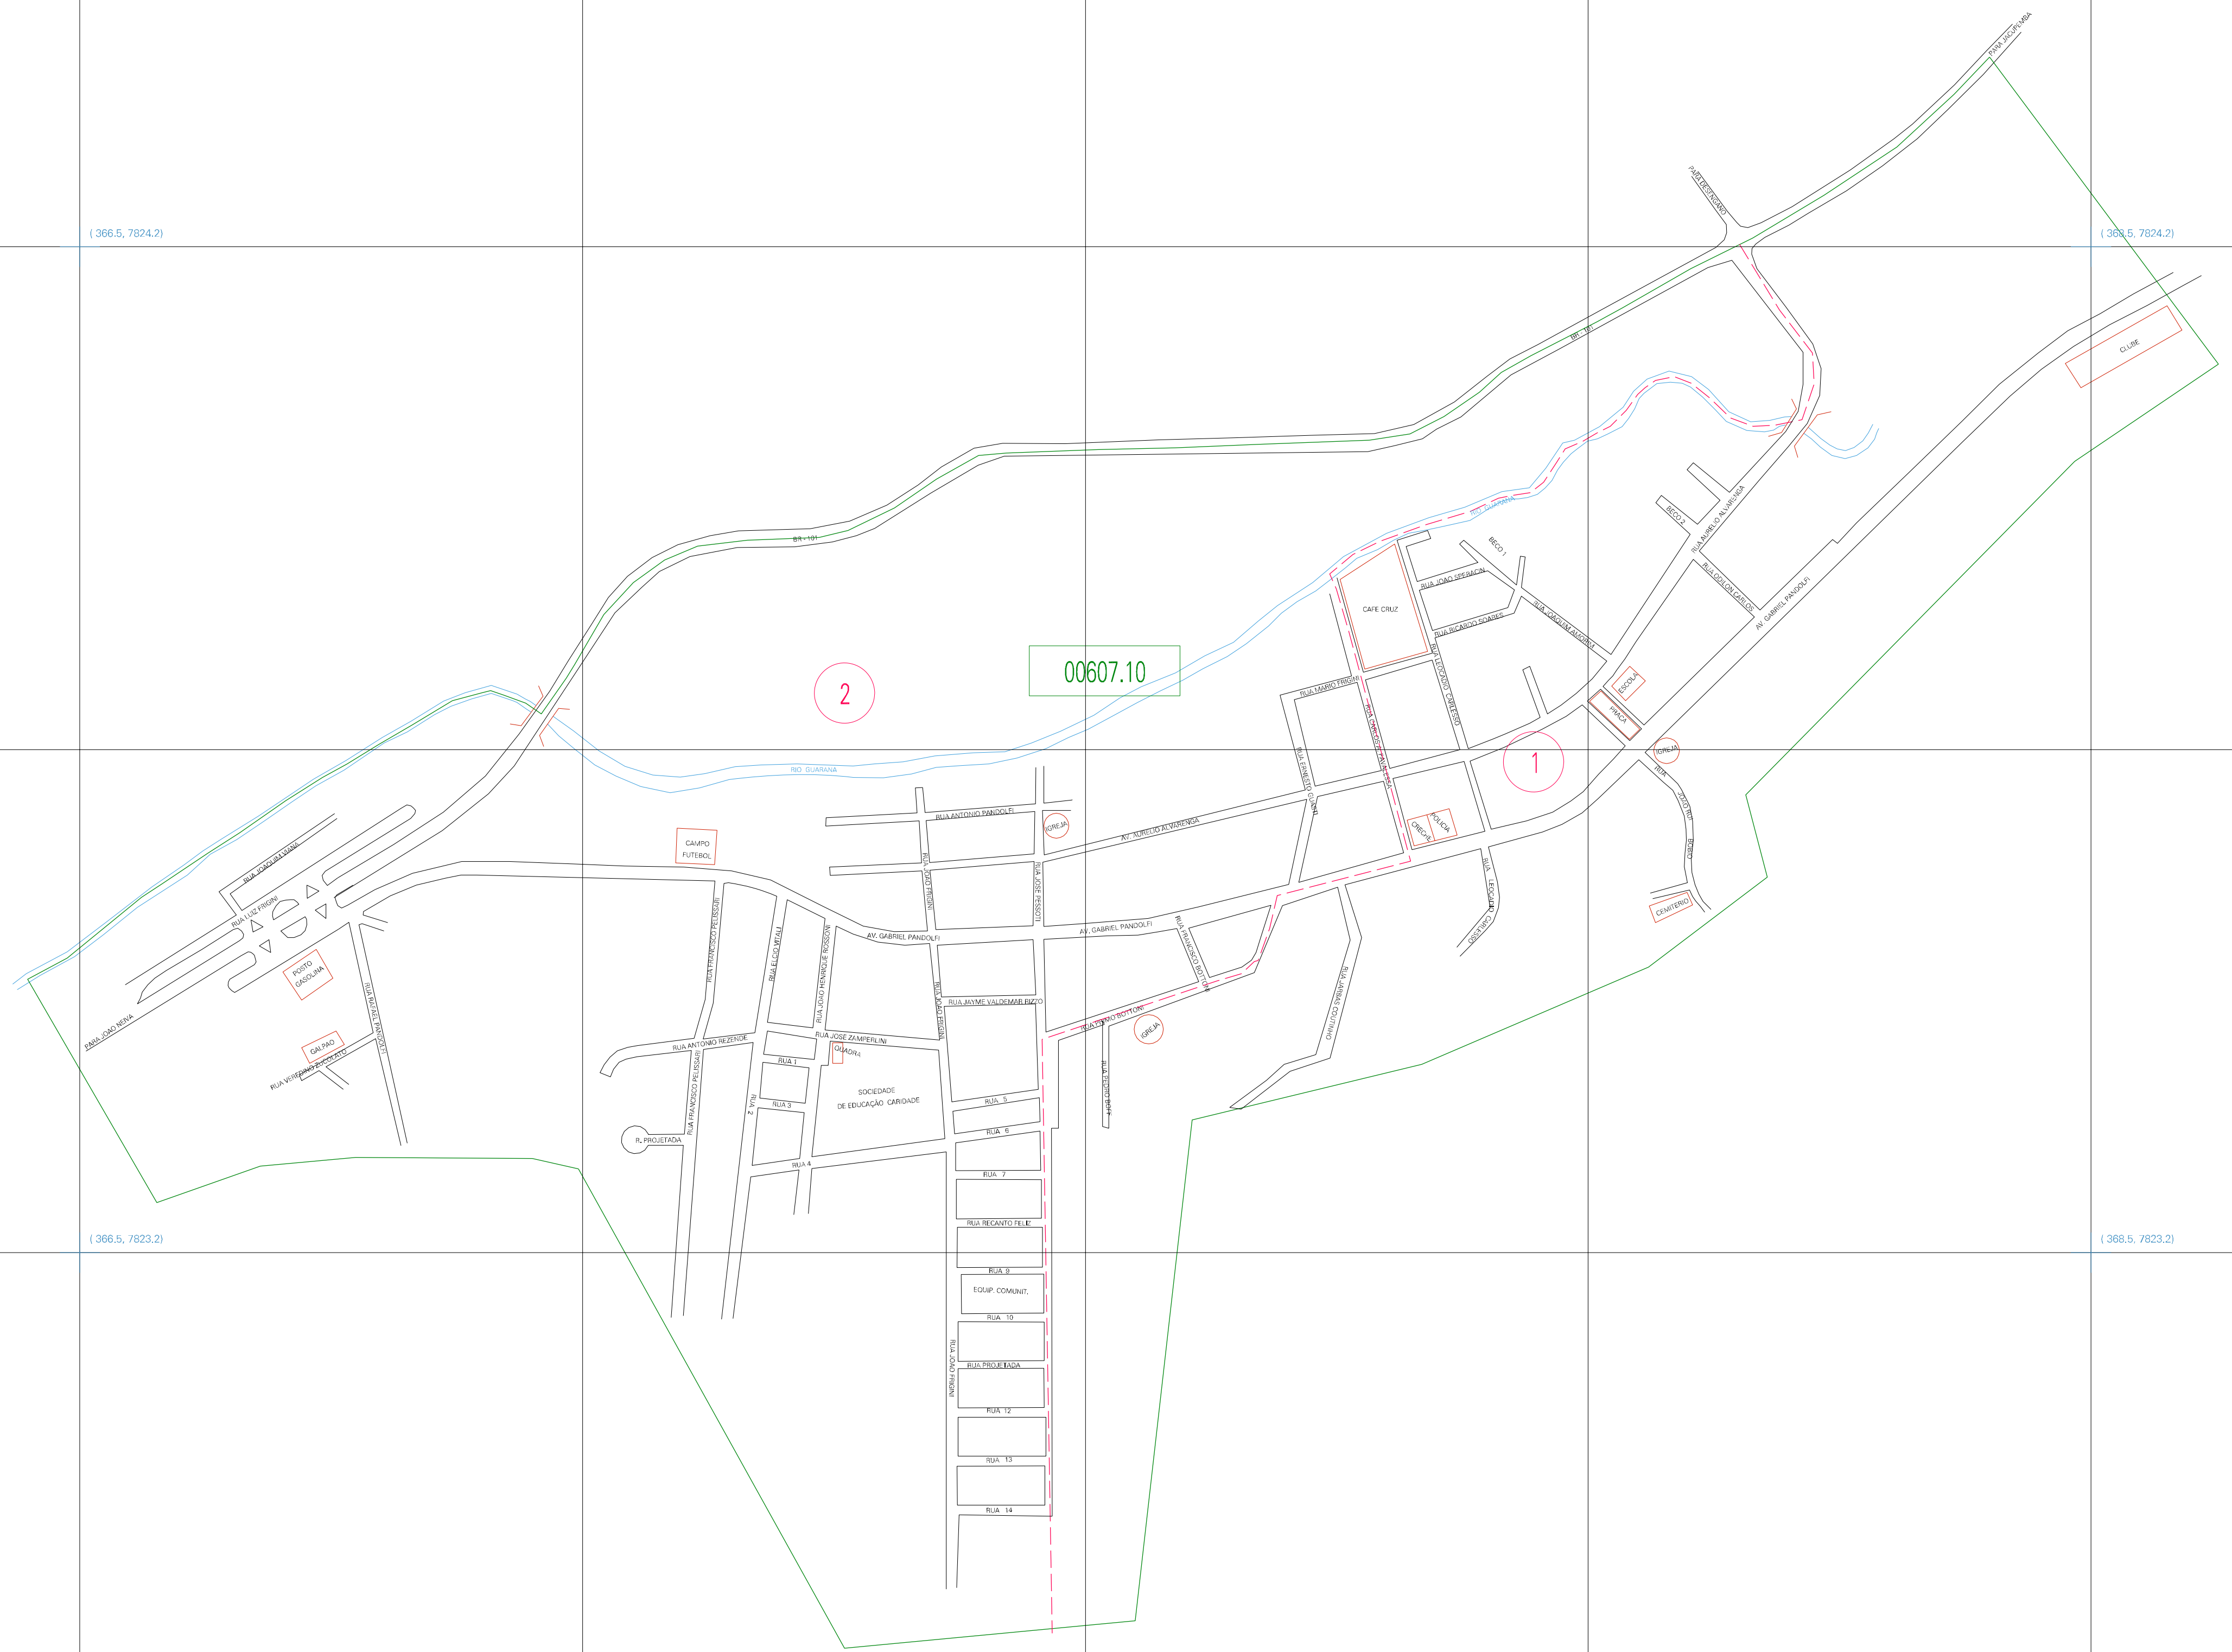

(366.5, 7824.2)

(368.5, 7824.2)

(366.5, 7823.2)

(368.5, 7823.2)

ESTADO DO ESPIRITO SANTO
 Município: 32.00607
 ARACRUZ
 Folha : 01 - 01

Arquivo: 320060710.dgn
 Limites(km): (366, 7822.7) - (369, 7824.7)

- LEGENDA**
- LIMITES**
- Município ou Perímetro Urbano
 - Distrito
 - Subdistrito, RA, Zona ou similar
 - Bairro ou similar
 - Setor Censitário
- CODIGOS**
- 22306.05 Distrito (cod. do município + cod. do distrito)
 - 05.08 Subdistrito (cod. do distrito + cod. do subdistrito)
 - 003 Bairro (cod. do bairro no município)
 - 25 Setor (número do setor no distrito ou subdistrito)