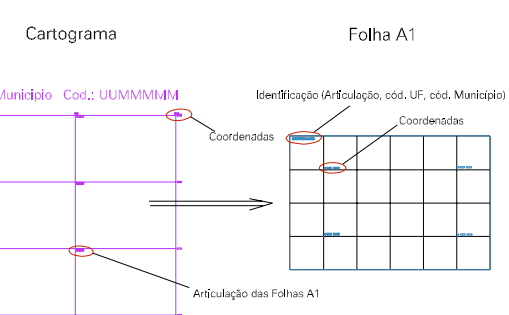

(378,1,7801,9)

(380,1,7801,9)

(378,1,7800,9)

(380,1,7800,9)

ESTADO DO ESPIRITO SANTO

Município: 32.00607  
ARACRUZ

Folha : 02 - 01

Arquivo: 320060720.dgn  
Limites(km): (377,1,7799,9)-(381,1,7802,9)

LEGENDA

LIMITES

-  Município ou Perímetro Urbano
-  Distrito
-  Subdistrito, RA, Zona ou similar
-  Bairro ou similar
-  Setor Censitário

CODIGOS

-  22306.05 Distrito (cod. do município + cod. do distrito)
-  05.06 Subdistrito (cod. do distrito + cod. do subdistrito)
-  003 Bairro (cod. do bairro no município)
-  25 Setor (número do setor no distrito ou subdistrito)

Articulação de Folhas

MAPA URBANO DIGITAL  
FOLHA A1