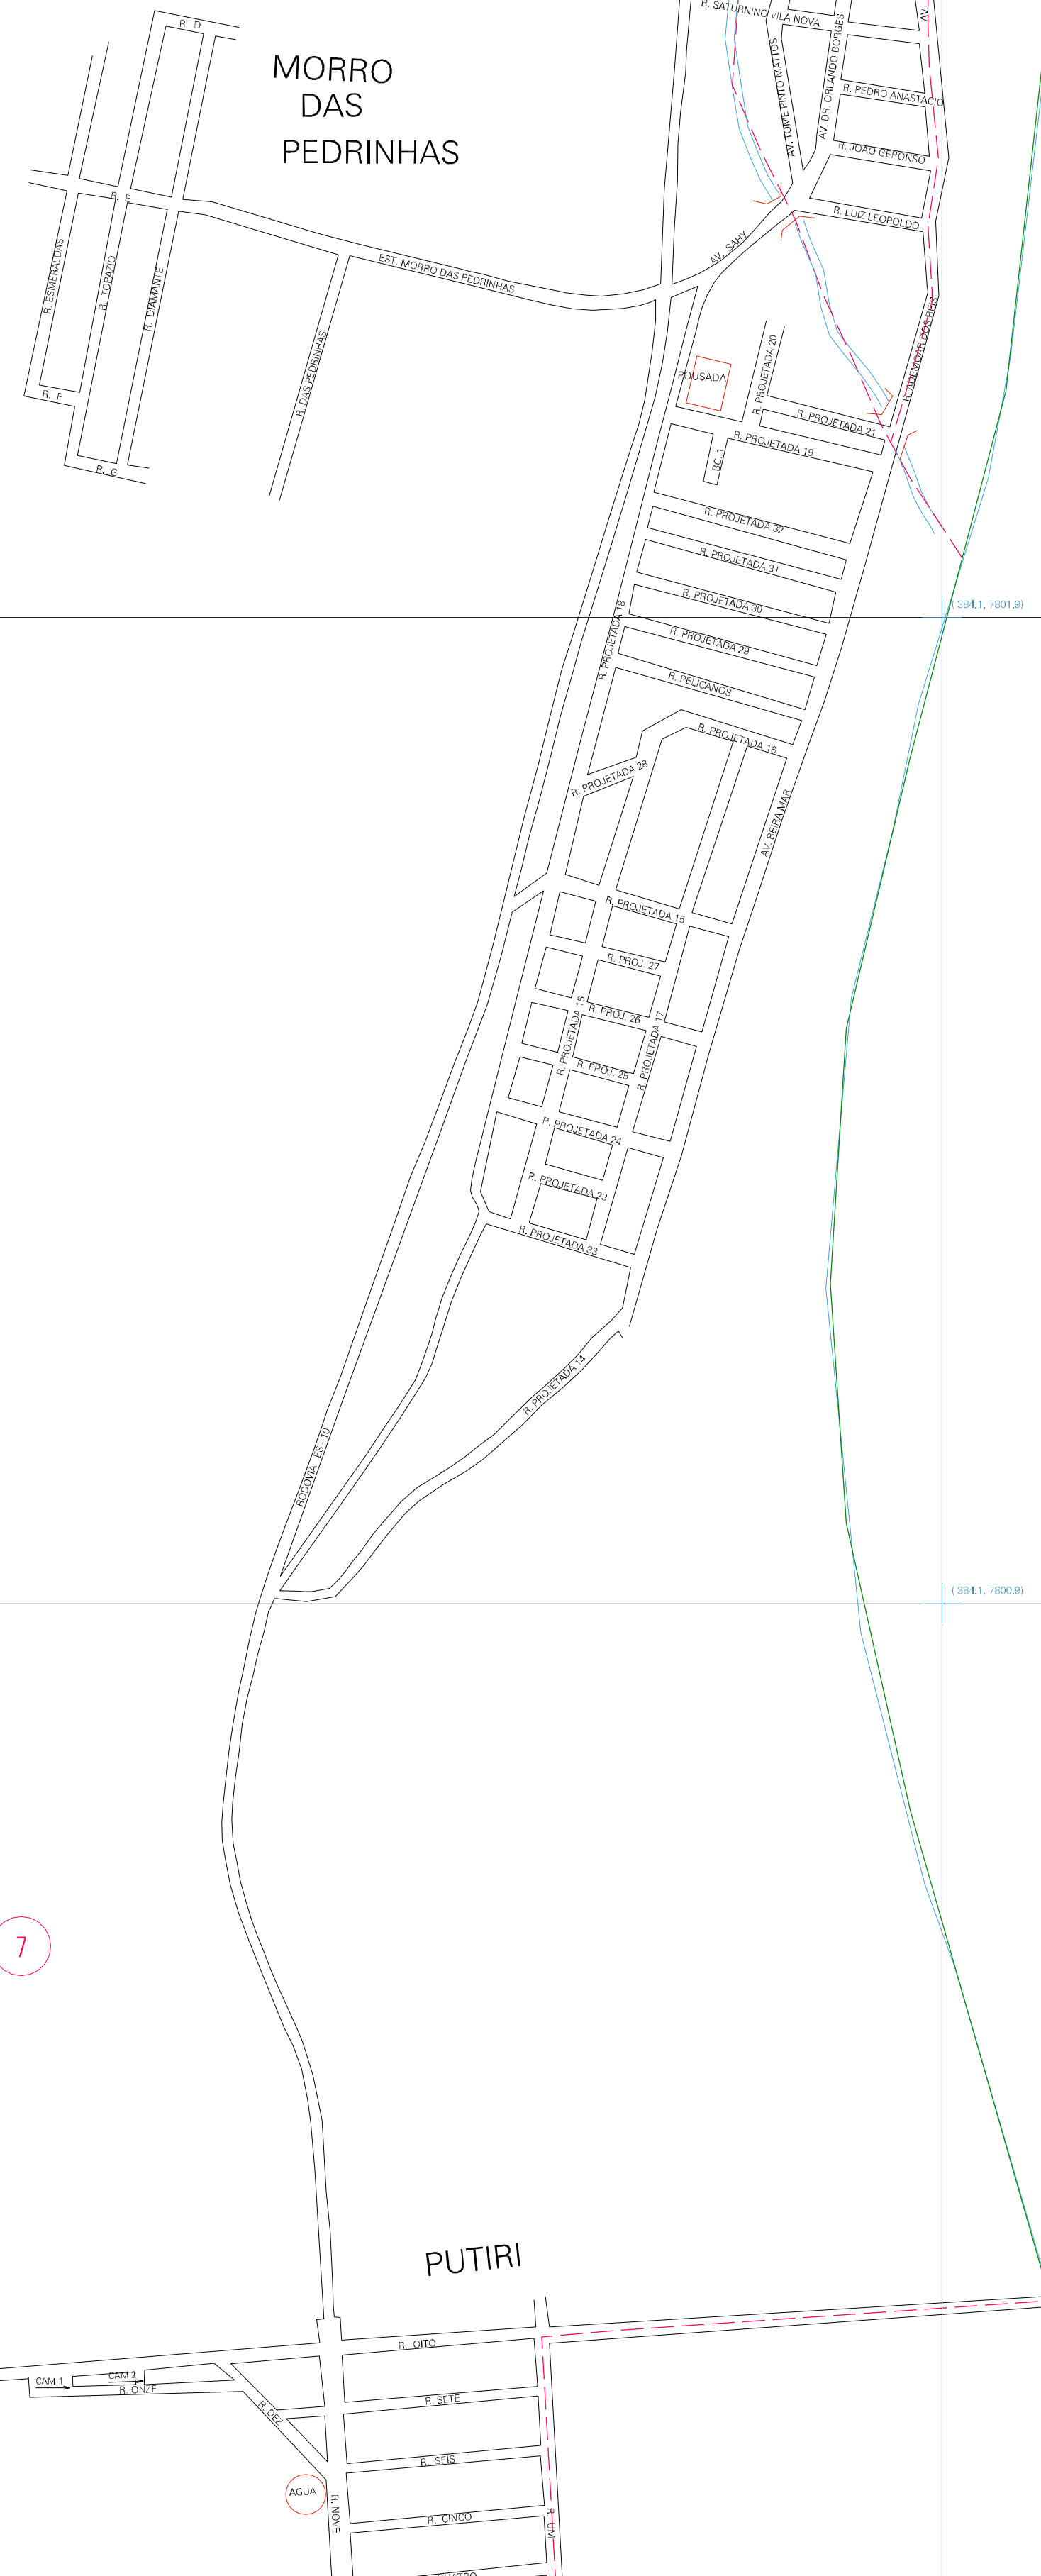

382.1,7801,91

382.1,7800,91

384.1,7801,91

384.1,7800,91

7

ESTADO DO ESPIRITO SANTO
 Município: 32.00607
 ARACRUZ
 Folha : 02 - 02

Arquivo: 320060720.dgn
 Limites(km): (381.1, 7799.9) - (385.1, 7802.9)

LEGENDA

- LIMITES**
- Município ou Perímetro Urbano
 - Distrito
 - Subdistrito, RA, Zona ou similar
 - Bairro ou similar
 - Sector Censitário
- CODIGOS**
- 22306.05 Distrito (cod. do município + cod. do distrito)
 - 05.06 Subdistrito (cod. do distrito + cod. do subdistrito)
 - 003 Bairro (cod. do bairro no município)
 - 25 Sector (número do sector no distrito ou subdistrito)

Articulação de Folhas

MAPA URBANO DIGITAL FOLHA A1