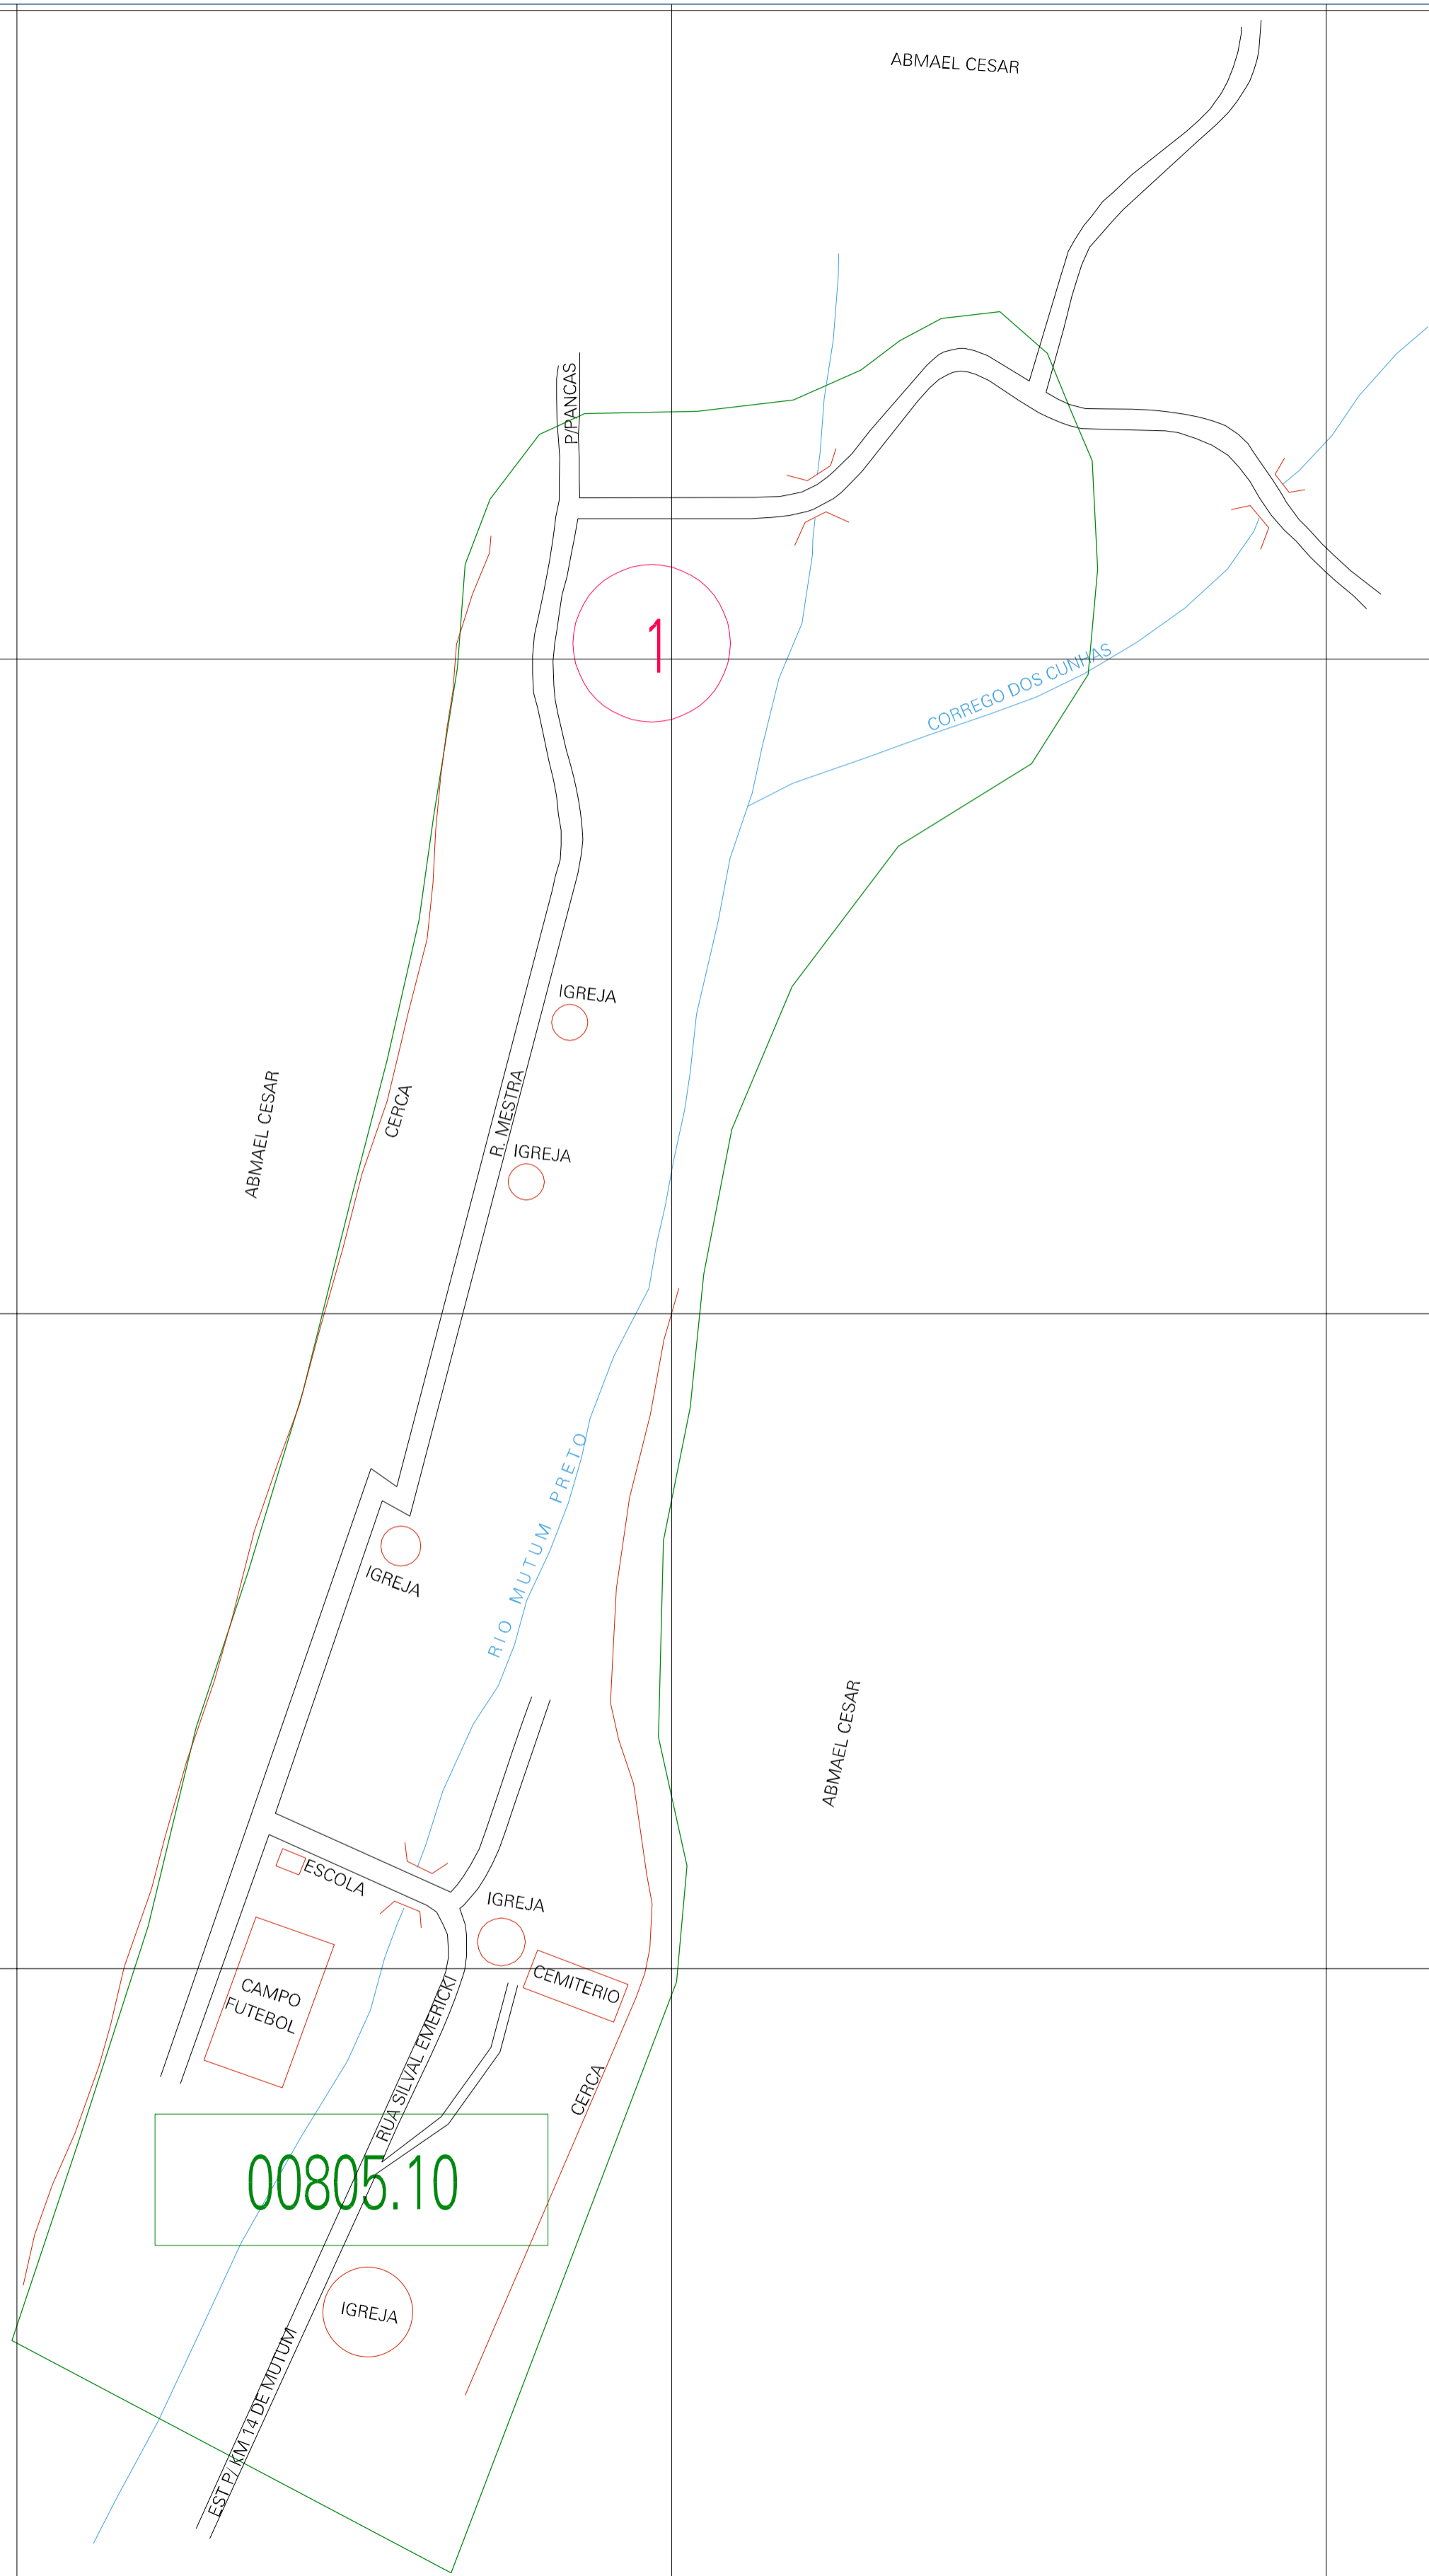

(01,01) - 3250080510

(299.633, 7866.127)

(300.633, 7866.127)

(299.633, 7865.627)

(300.633, 7865.627)

00805.10

ESTADO DO ESPIRITO SANTO
 Município: 32.00805
 BAIXO GUANDU
 Folha : 01 - 01
 Arquivo: 320080510.dgn
 Limites(km): (299.383, 7865.377) - (300.883, 7866.377)

- LEGENDA**
- LIMITES**
- Município ou Perímetro Urbano
 - Distrito
 - Subdistrito, RA, Zona ou similar
 - Bairro ou similar
 - Setor Censitário
- CODIGOS**
- 22306.05 Distrito (cod. do município + cod. do distrito)
 - 05.06 Subdistrito (cod. do distrito + cod. do subdistrito)
 - 003 Bairro (cod. do bairro no município)
 - 25 Setor (número do setor no distrito ou subdistrito)

MAPA URBANO DIGITAL
 FOLHA A1