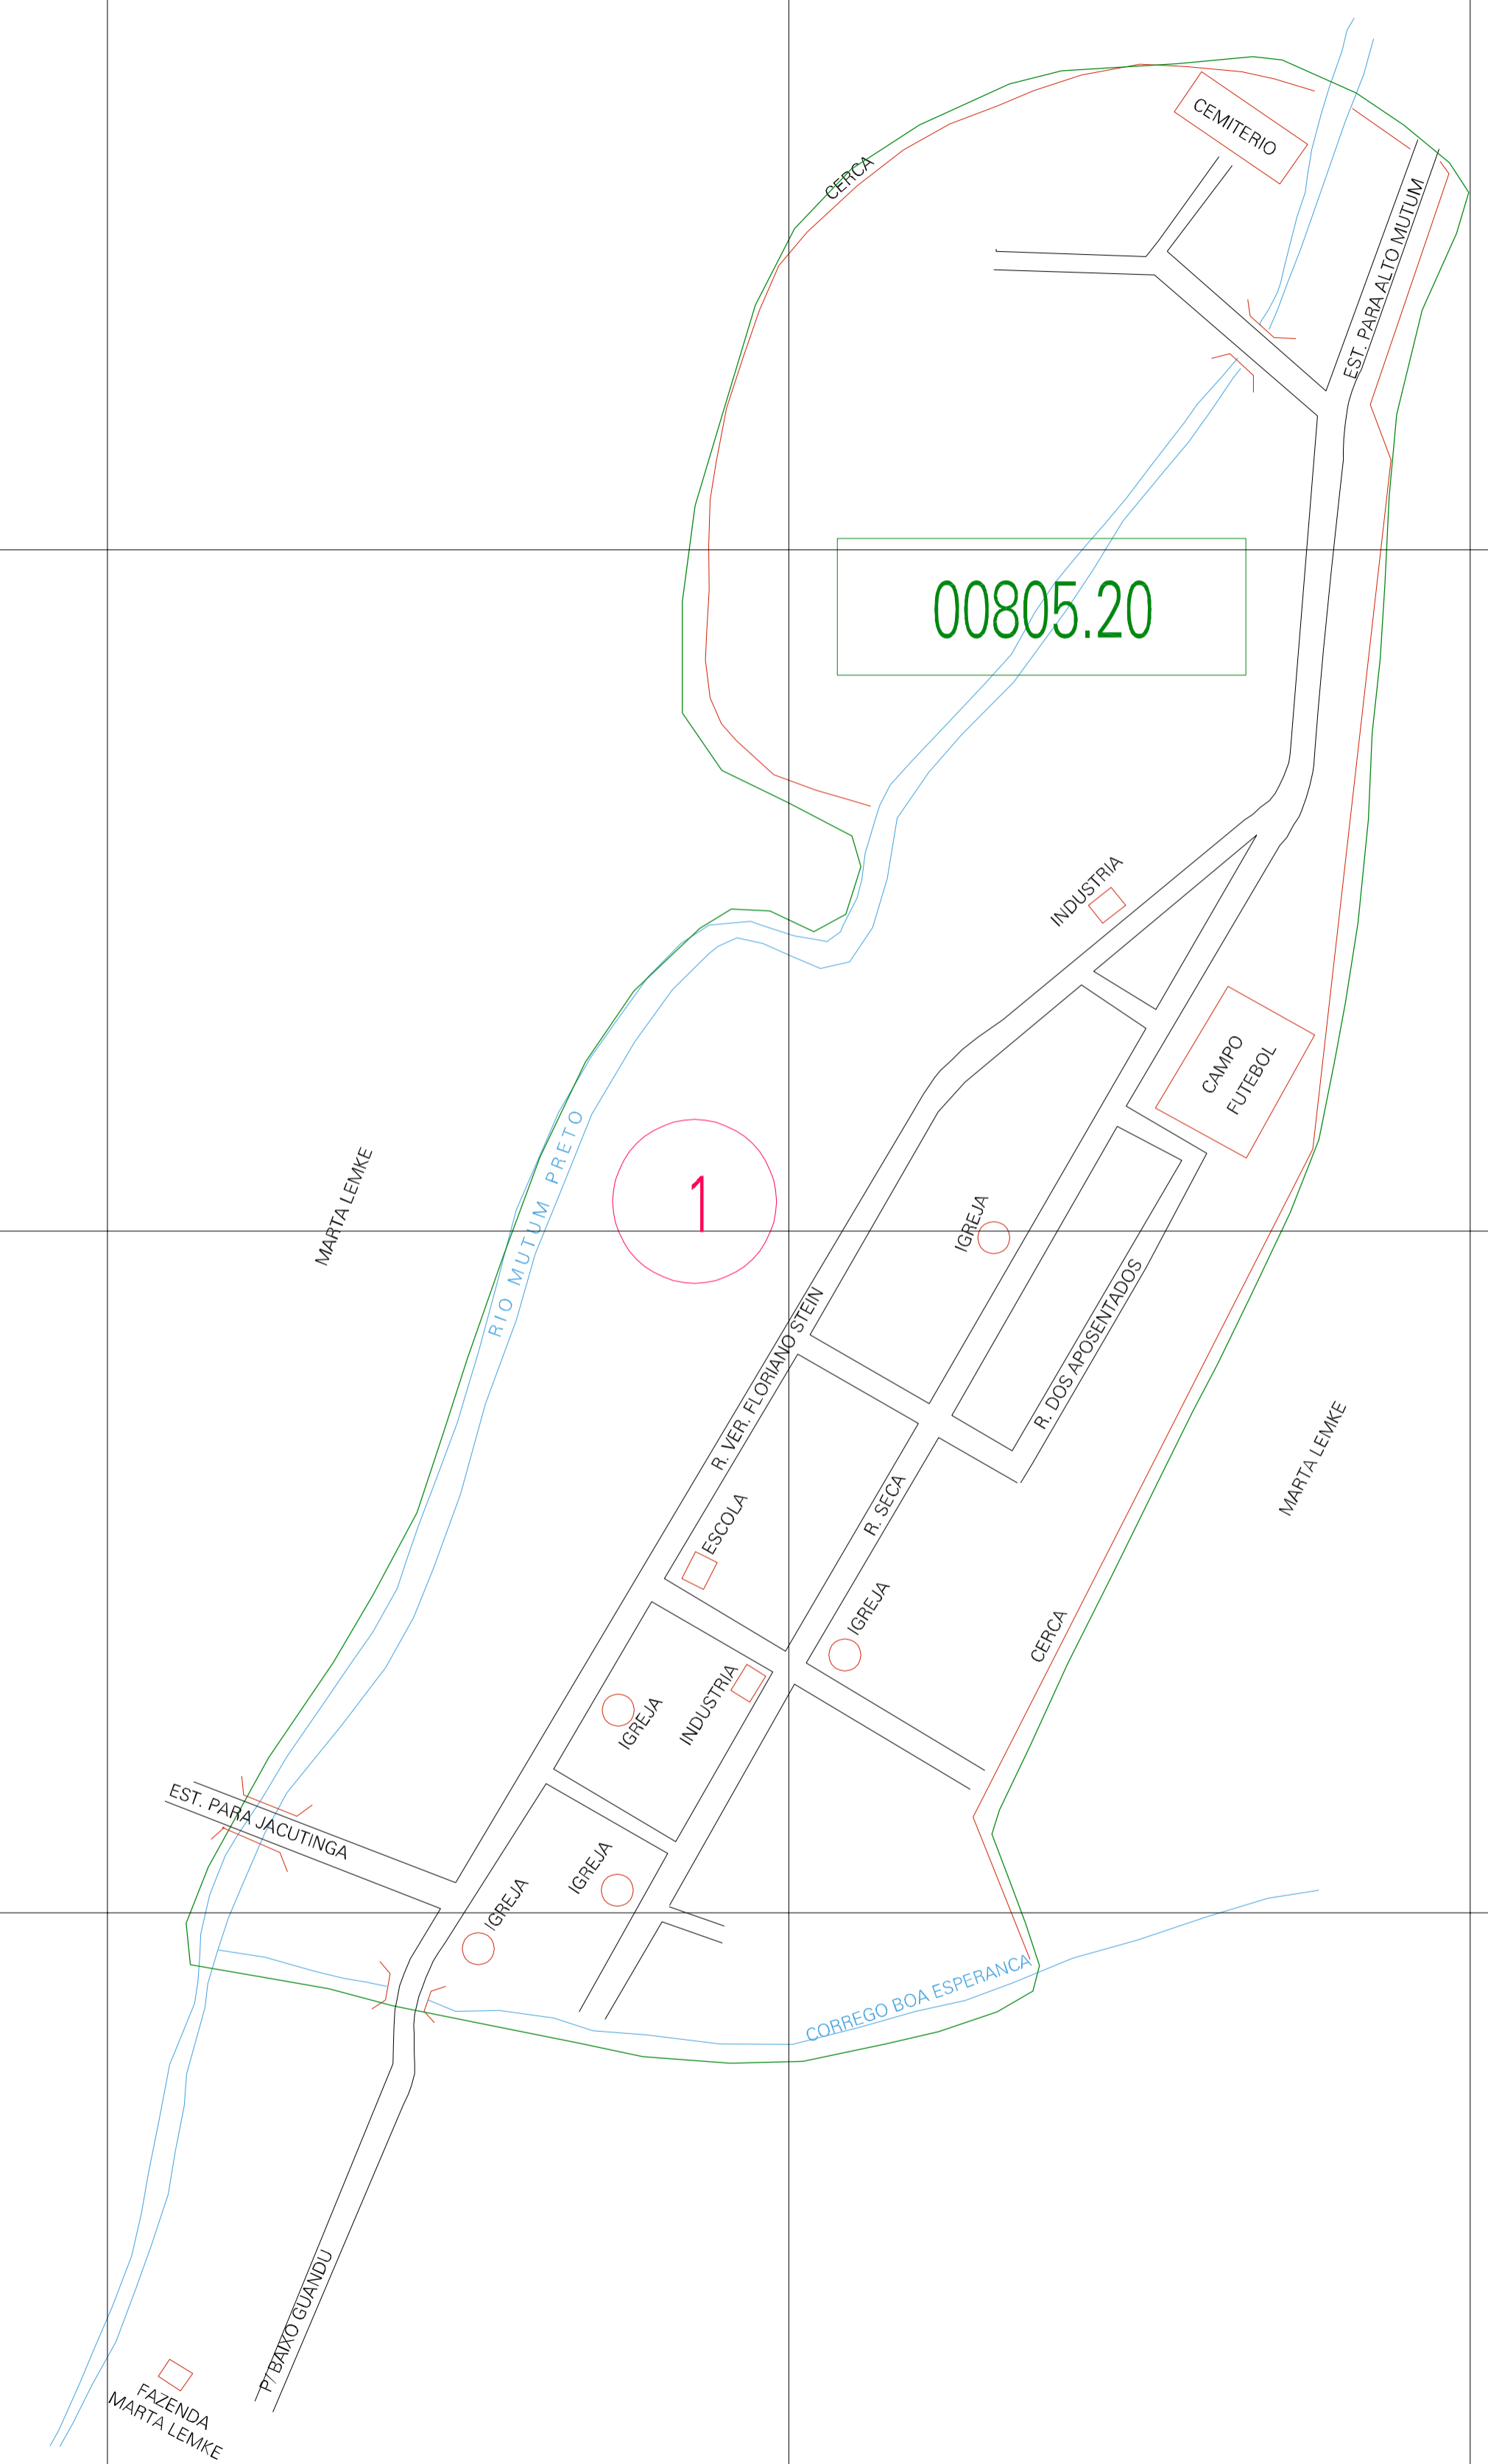

(299.64, 7854.33)

(300.64, 7854.33)

(299.64, 7853.83)

(300.64, 7853.83)

ESTADO DO ESPIRITO SANTO
 Municipio: 32.00805
 BAIXO GUANDU
 Folha : 01 - 01
 Arquivo: 320080520.dgn
 Limites(km): (299.39, 7853.58) - (300.88, 7854.58)

- LEGENDA**
- LIMITES**
- Município ou Perimetro Urbano
 - Distrito
 - Subdistrito, RA, Zona ou similar
 - Bairro ou similar
 - Setor Censitário
- CODIGOS**
- 22306.05 Distrito (cod. do municipio + cod. do distrito)
 - 05.06 Subdistrito (cod. do distrito + cod. do subdistrito)
 - 003 Bairro (cod. do bairro no municipio)
 - 25 Setor (número do setor no distrito ou subdistrito)